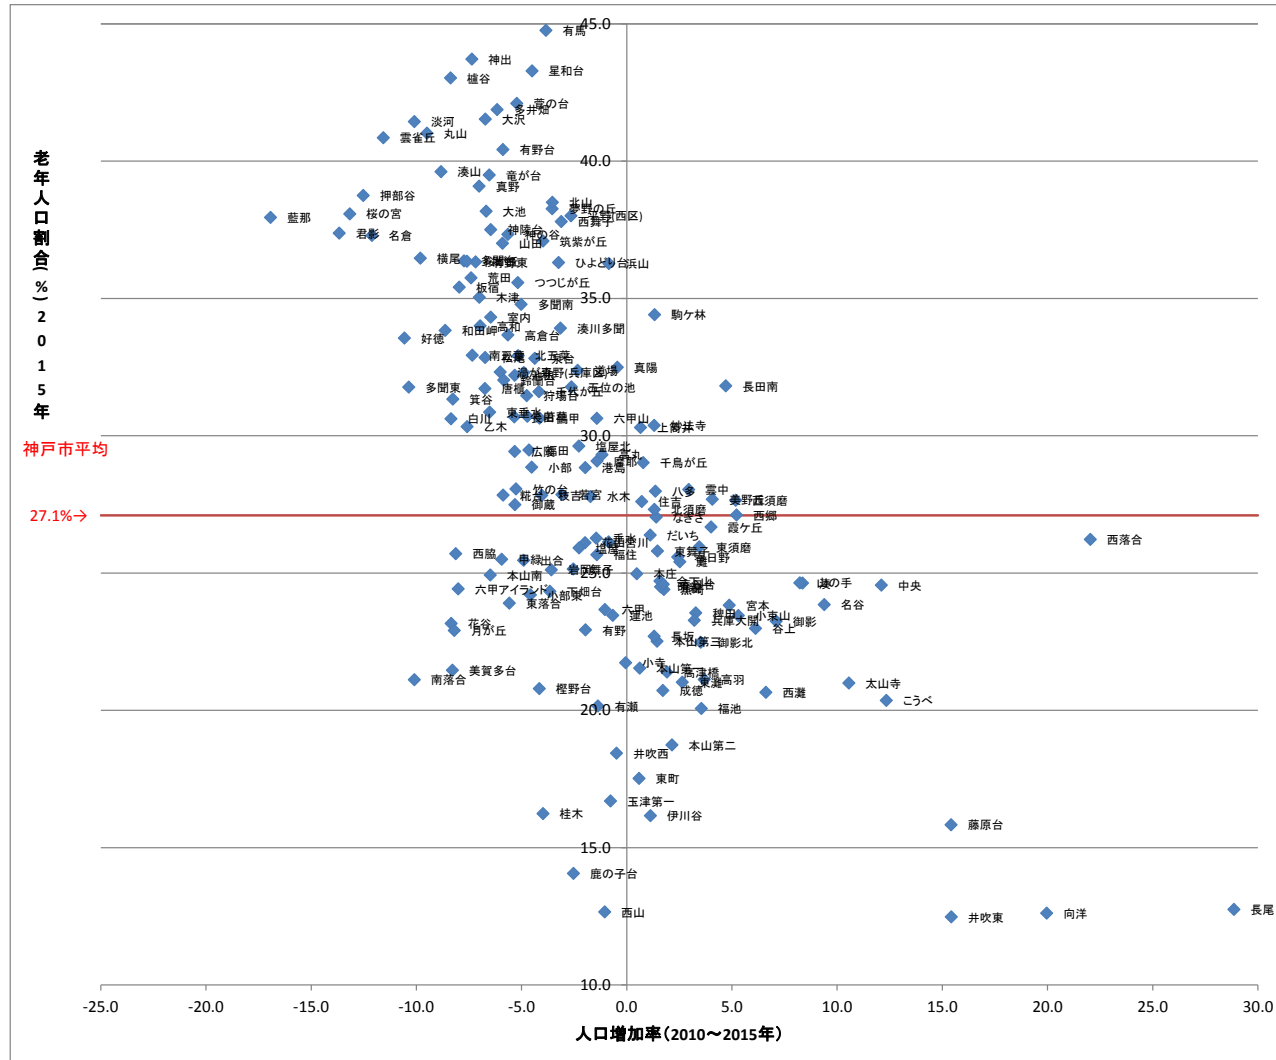

小地域別 老年人口割合と人口増加率の相関関係 (2010年～2015年)

出典：国勢調査