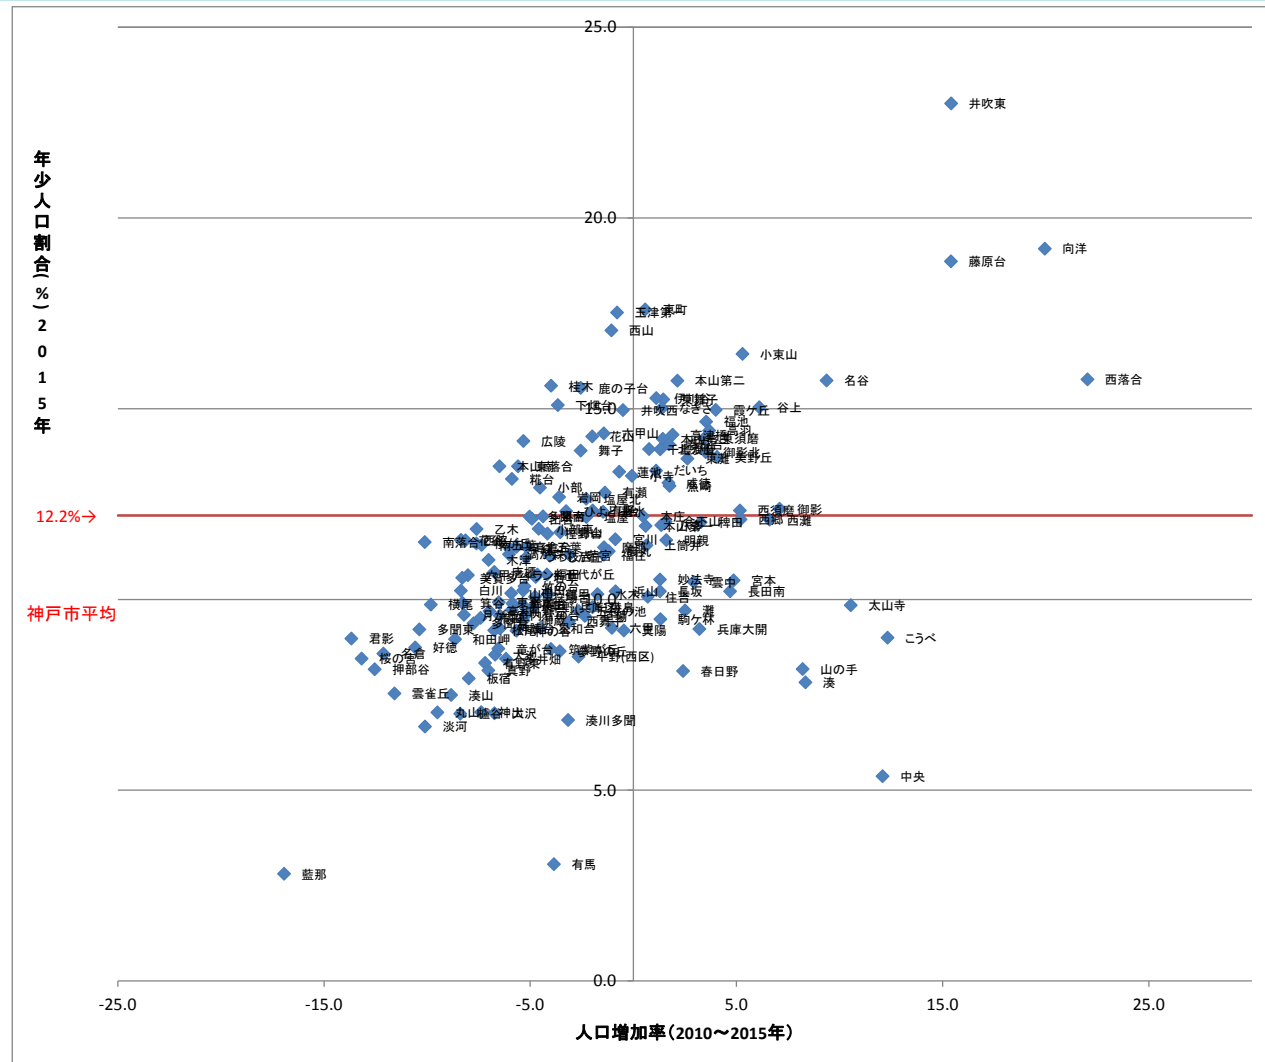

小地域別 年少人口割合と人口増加率の相関関係 (2010年～2015年)

※長尾小（人口増加率：28.9%/年少人口割合：30.2%）は上記分布図に入っていません

出典：国勢調査