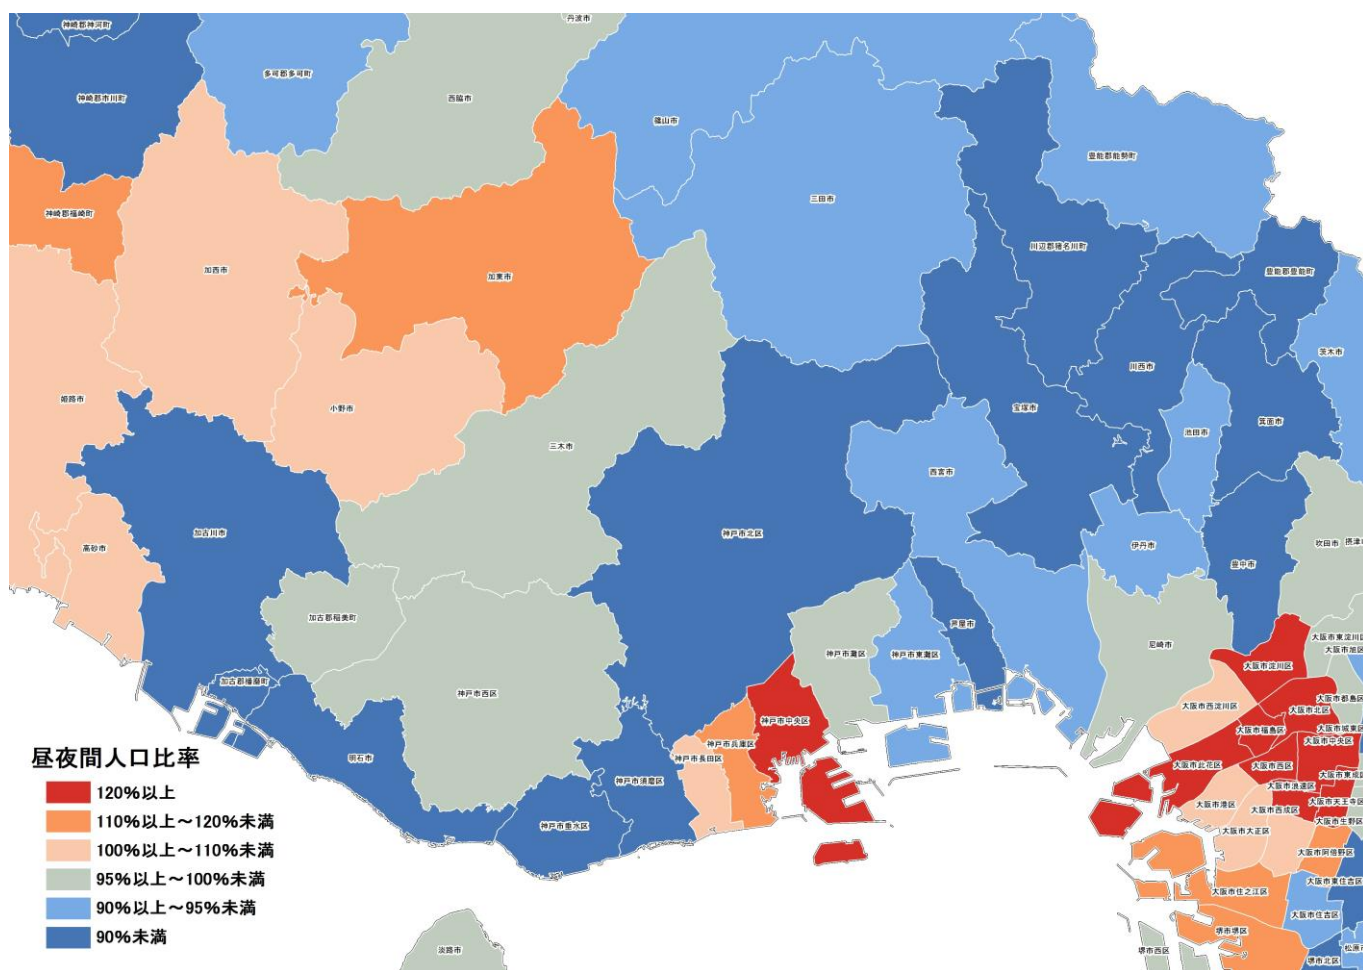

神戸市近隣の昼夜人口比率（2015年）

出典：国勢調査

【昼夜人口比率 上位5市区町村】

市区町村名	夜間人口（人）	昼間人口（人）	昼夜人口比率（%）
大阪府大阪市中央区	93,069	454,554	488.4
大阪府大阪市北区	123,667	411,133	332.5
兵庫県神戸市中央区	135,153	285,642	211.3
大阪府大阪市西区	92,430	176,835	191.3
大阪府大阪市天王寺区	75,729	120,107	158.6

【昼夜人口比率 下位5市区町村】

市区町村名	夜間人口（人）	昼間人口（人）	昼夜人口比率（%）
大阪府豊能町	19,934	13,923	69.8
大阪府島本町	29,983	22,790	76.0
兵庫県猪名川町	30,838	23,541	76.3
大阪府交野市	76,435	59,274	77.5
兵庫県神戸市垂水区	219,474	170,244	77.6