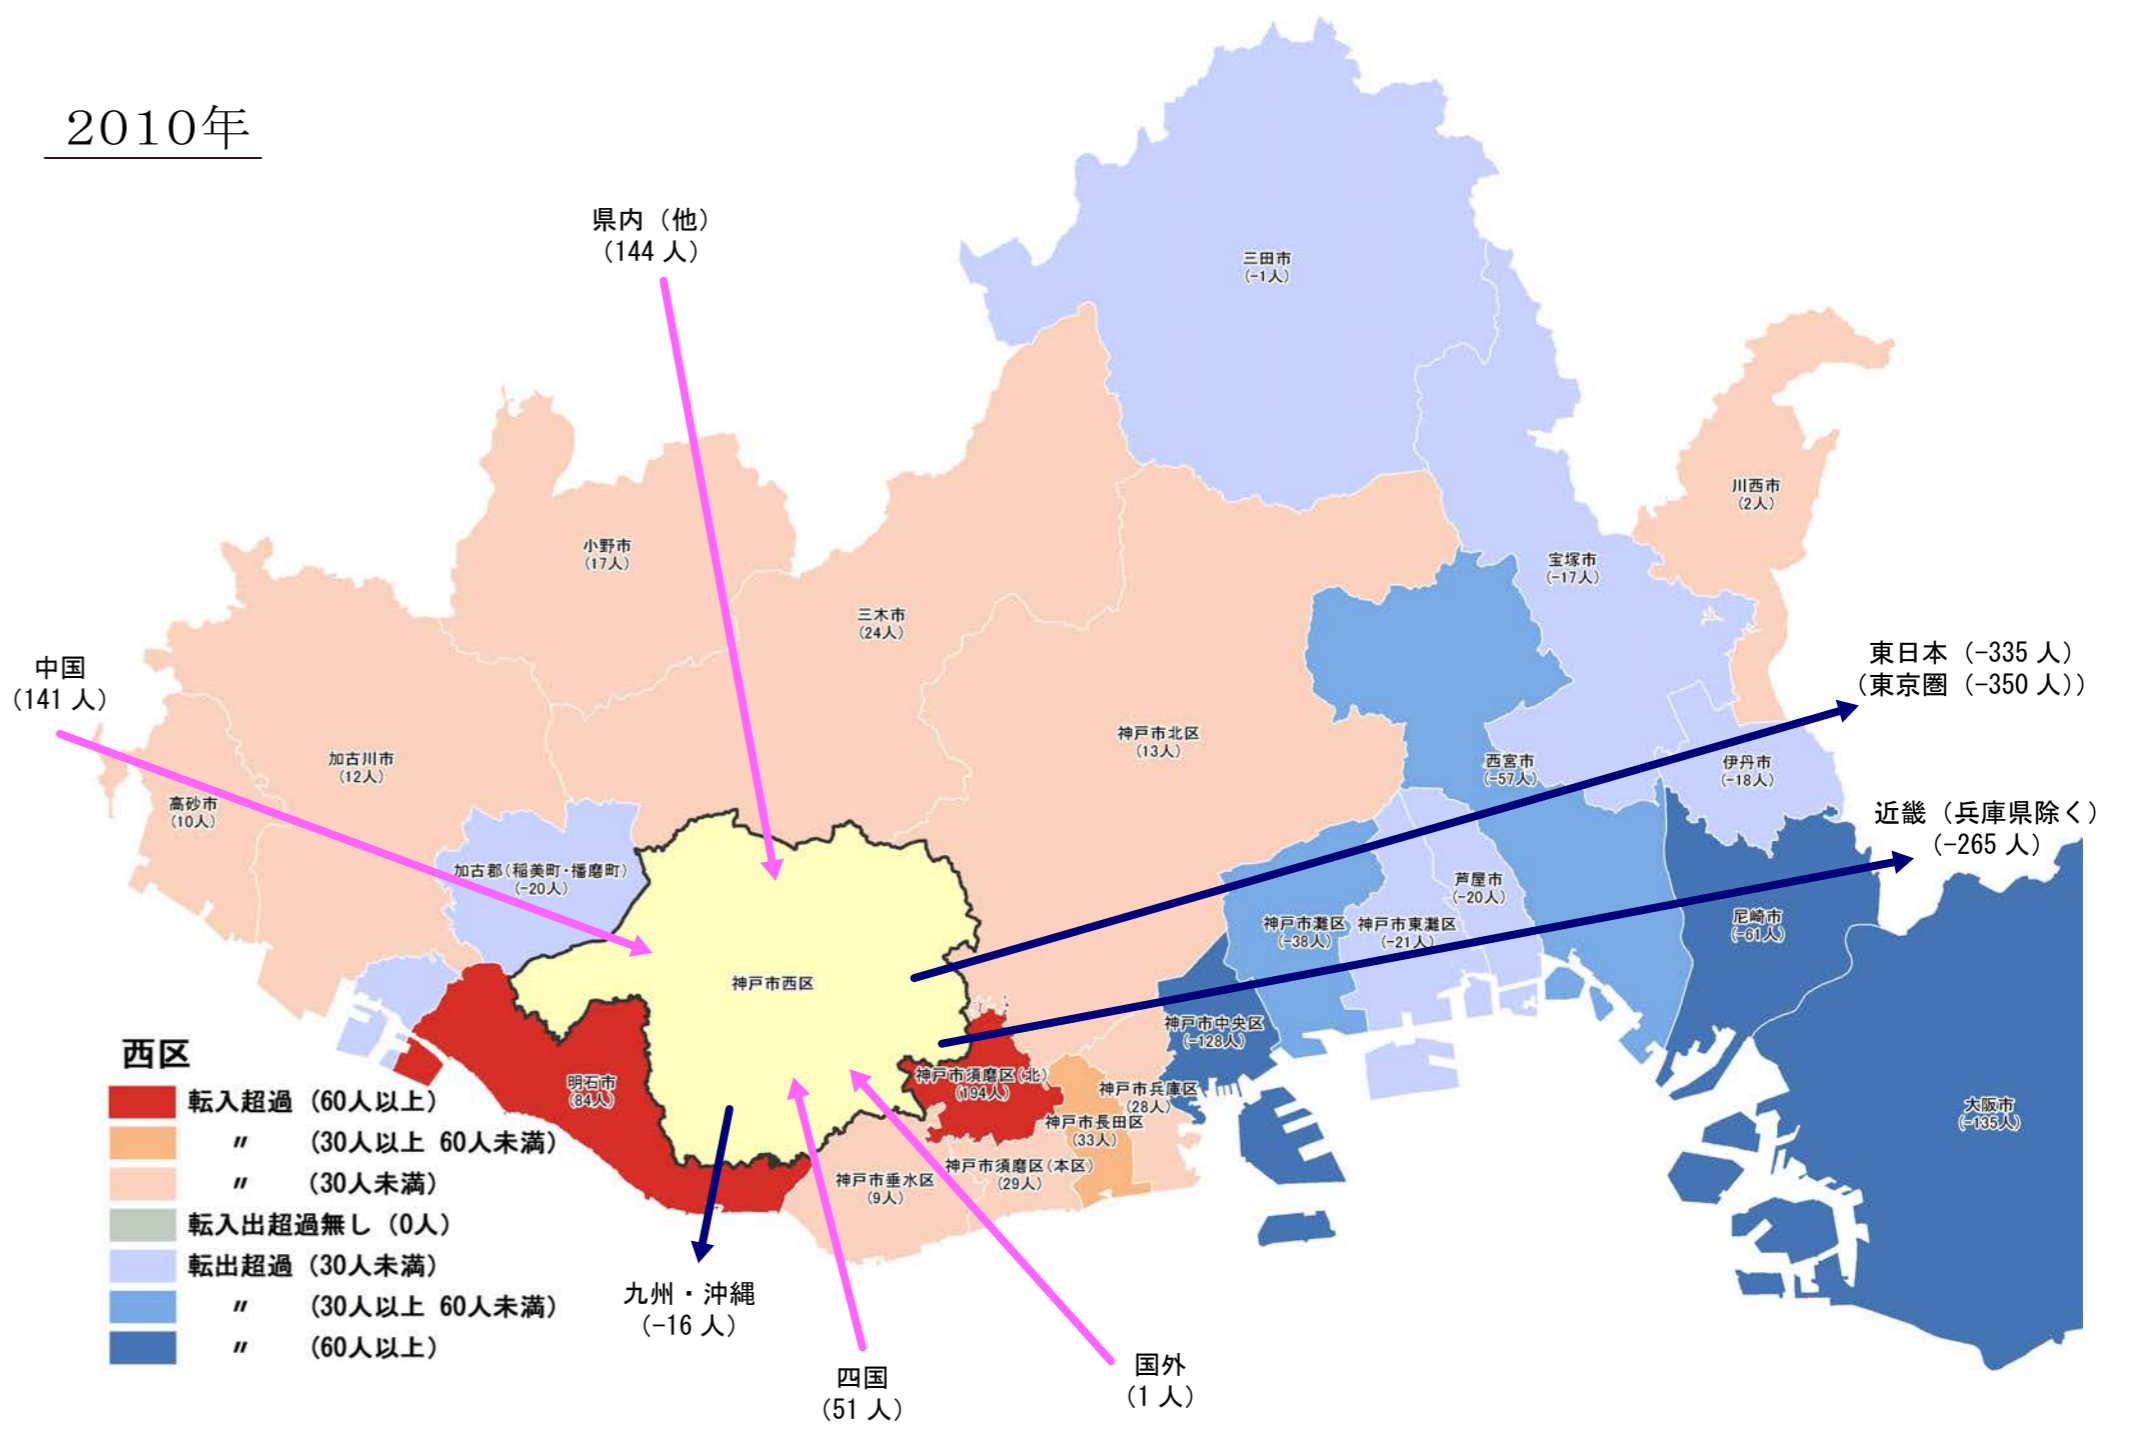

【西区】

行政区別転出入状況

1990年

2010年

2000年

2016年

(出典：神戸市人口のうごき)

地域別にみた転入・転出超過数の推移 (1990年～2016年)

(出典：神戸市人口のうごき)

地域別にみた若年層 (15歳～44歳) における年齢5階級別転入・転出超過数 (2010年～2015年)

(出典：国勢調査)