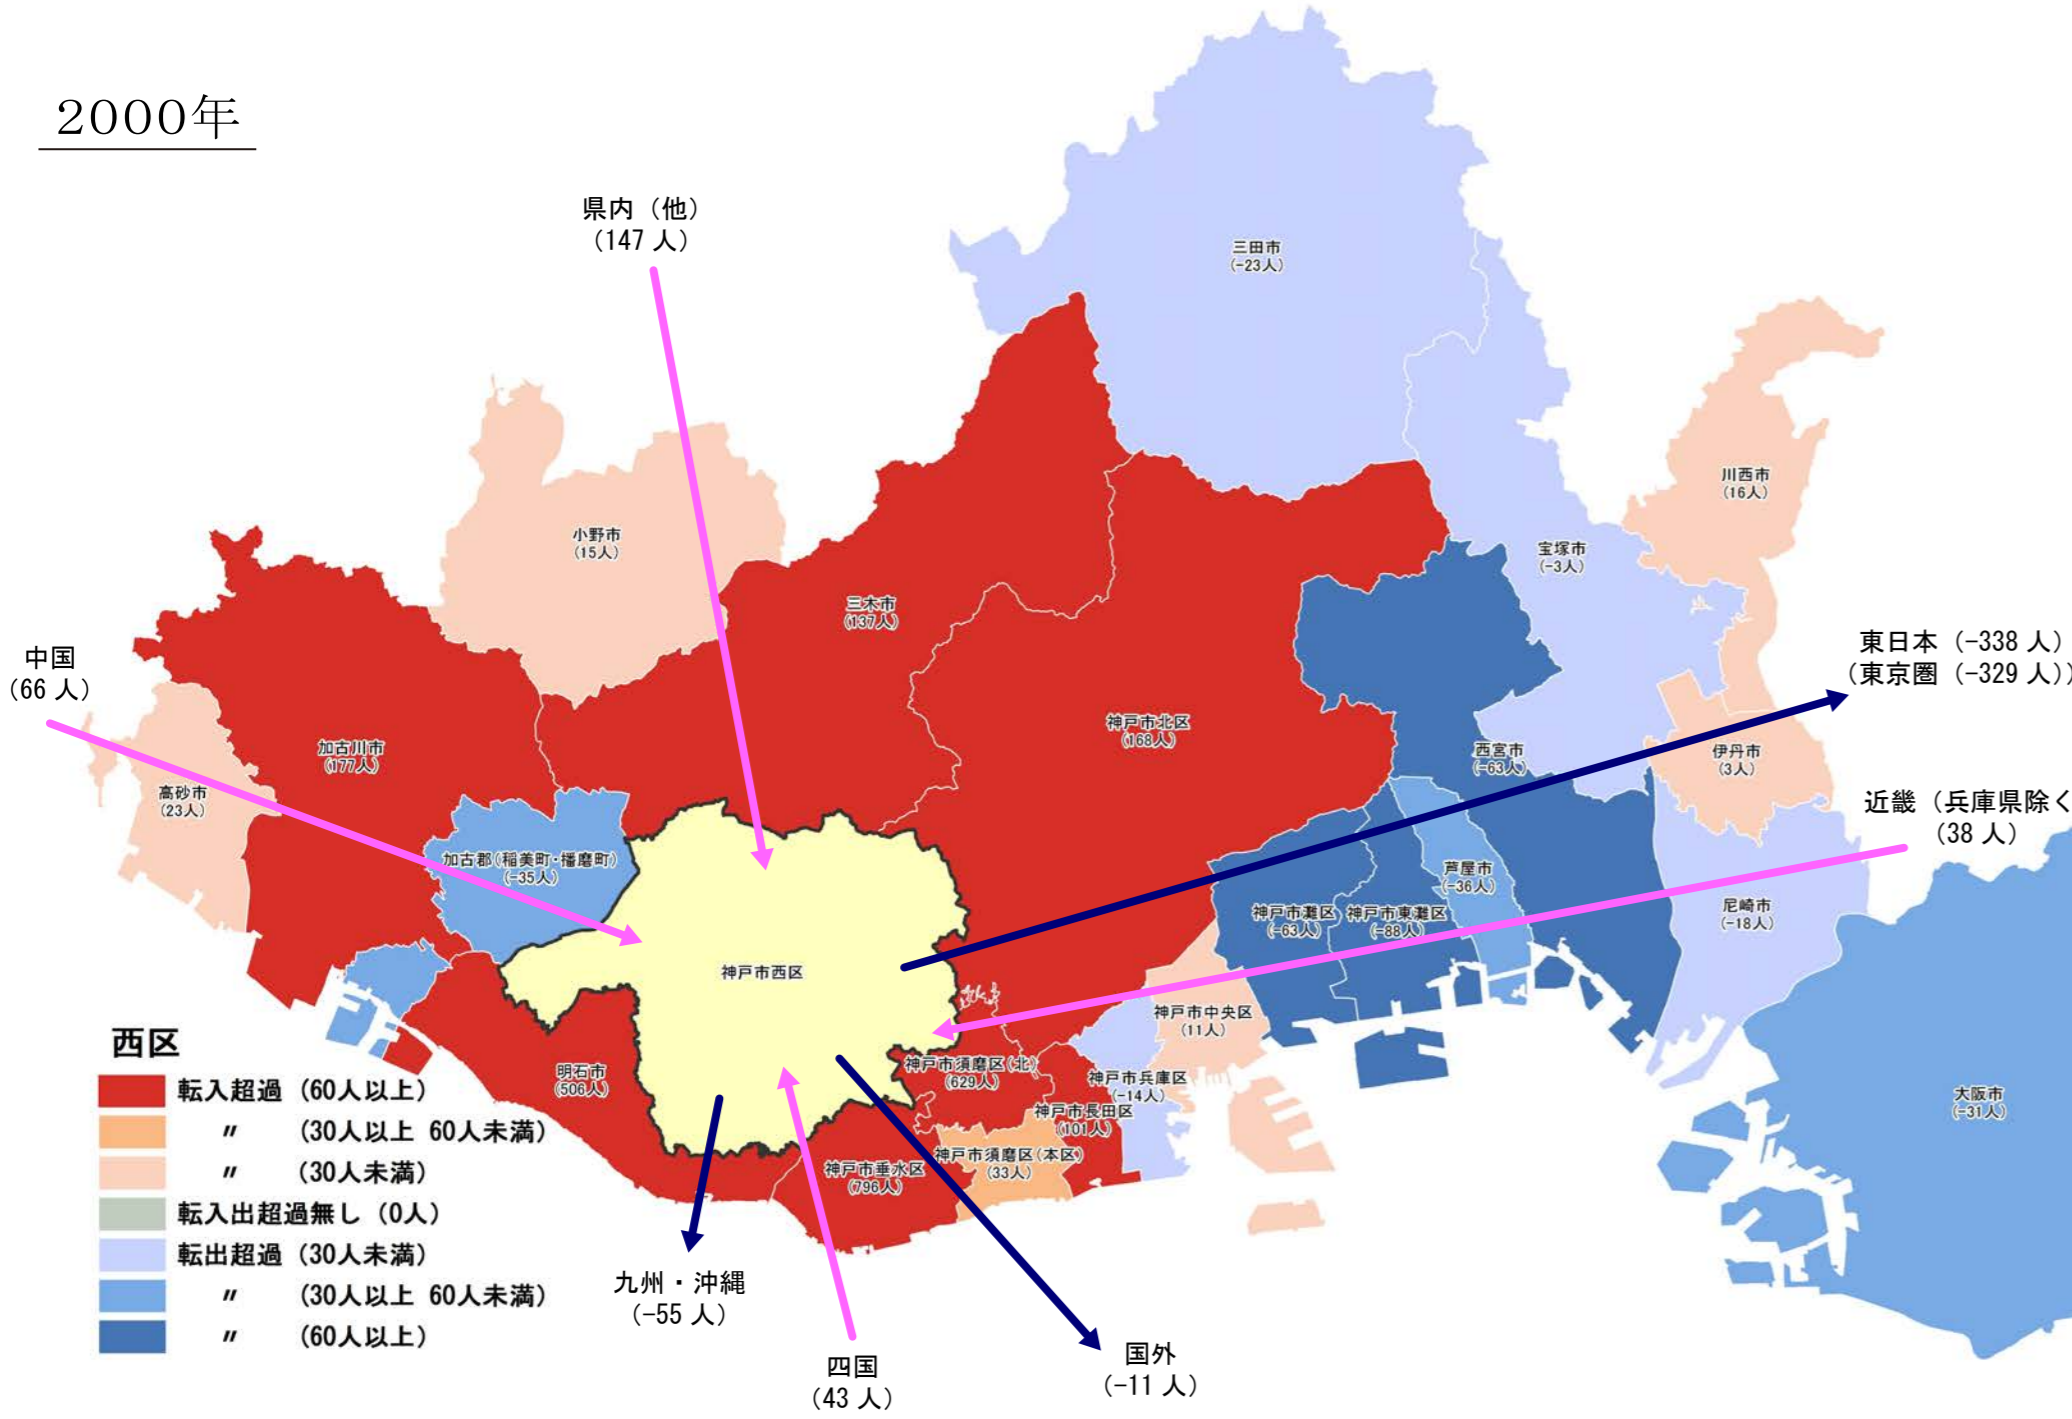

【西区】

行政区別転出入状況

1990年

2010年

2000年

2016年

(出典：神戸市人口のうごき)

地域別にみた転入・転出超過数の推移 (1990年～2016年)

(出典：神戸市人口のうごき)

地域別にみた若年層 (15歳～44歳) における年齢5階級別転入・転出超過数 (2010年～2015年)

(出典：国勢調査)