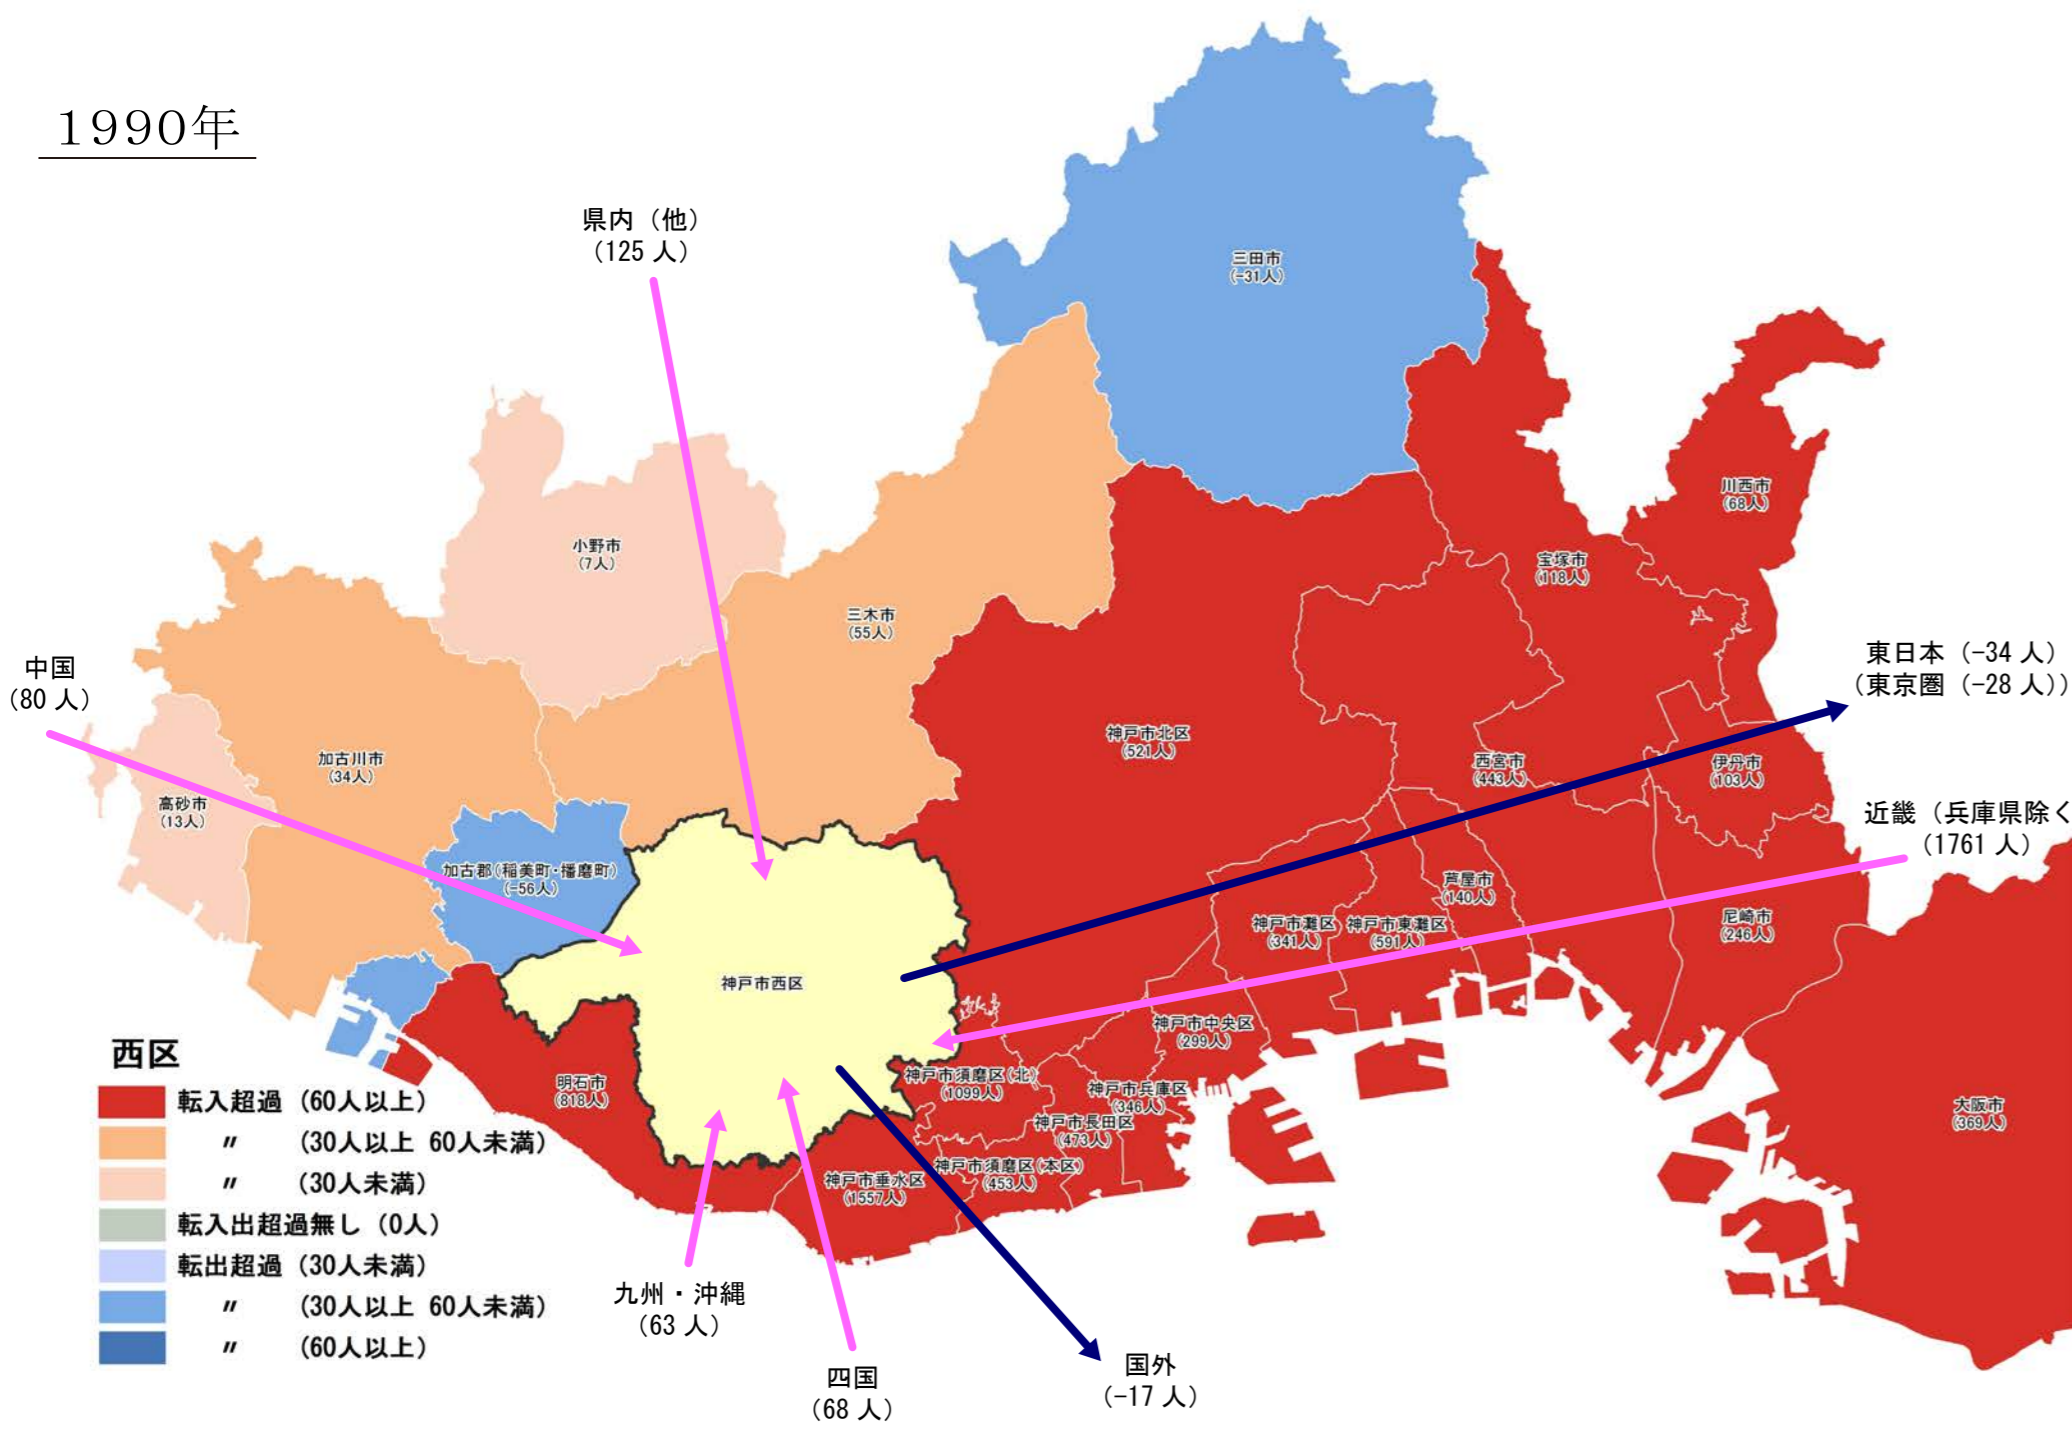

【西区】

行政区別転出入状況

1990年

2010年

2000年

2016年

(出典：神戸市人口のうごき)

地域別にみた転入・転出超過数の推移 (1990年～2016年)

(出典：神戸市人口のうごき)

地域別にみた若年層 (15歳～44歳) における年齢5階級別転入・転出超過数 (2010年～2015年)

(出典：国勢調査)