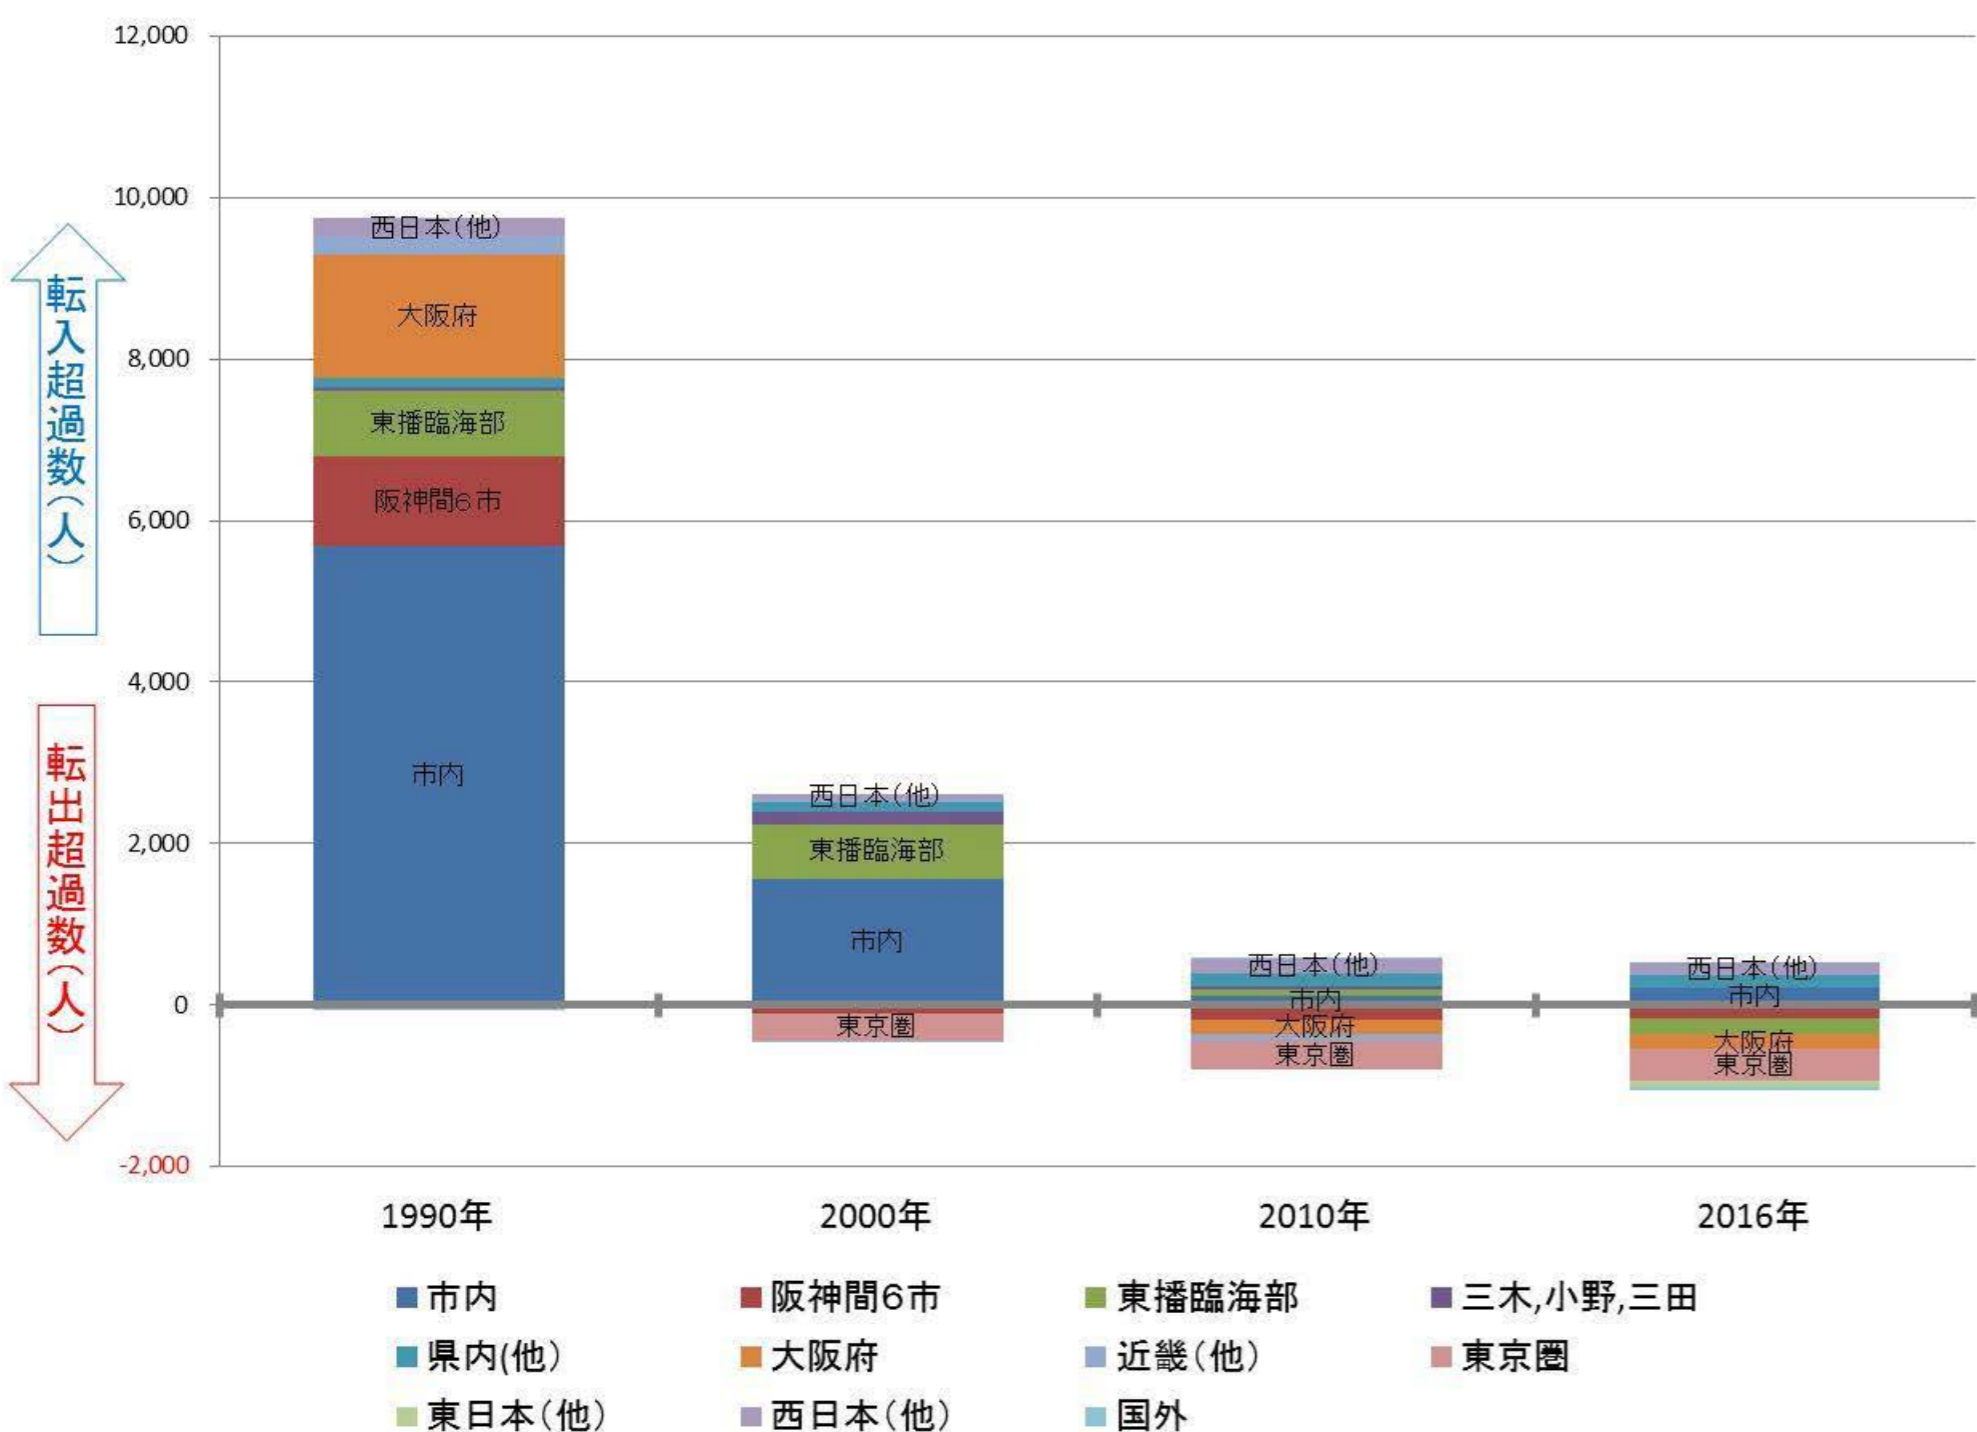

【西区】

行政区別転出入状況

1990年

2010年

2000年

2016年

(出典：神戸市人口のうごき)

地域別にみた転入・転出超過数の推移 (1990年～2016年)

(出典：神戸市人口のうごき)

地域別にみた若年層 (15歳～44歳) における年齢5階級別転入・転出超過数 (2010年～2015年)

(出典：国勢調査)