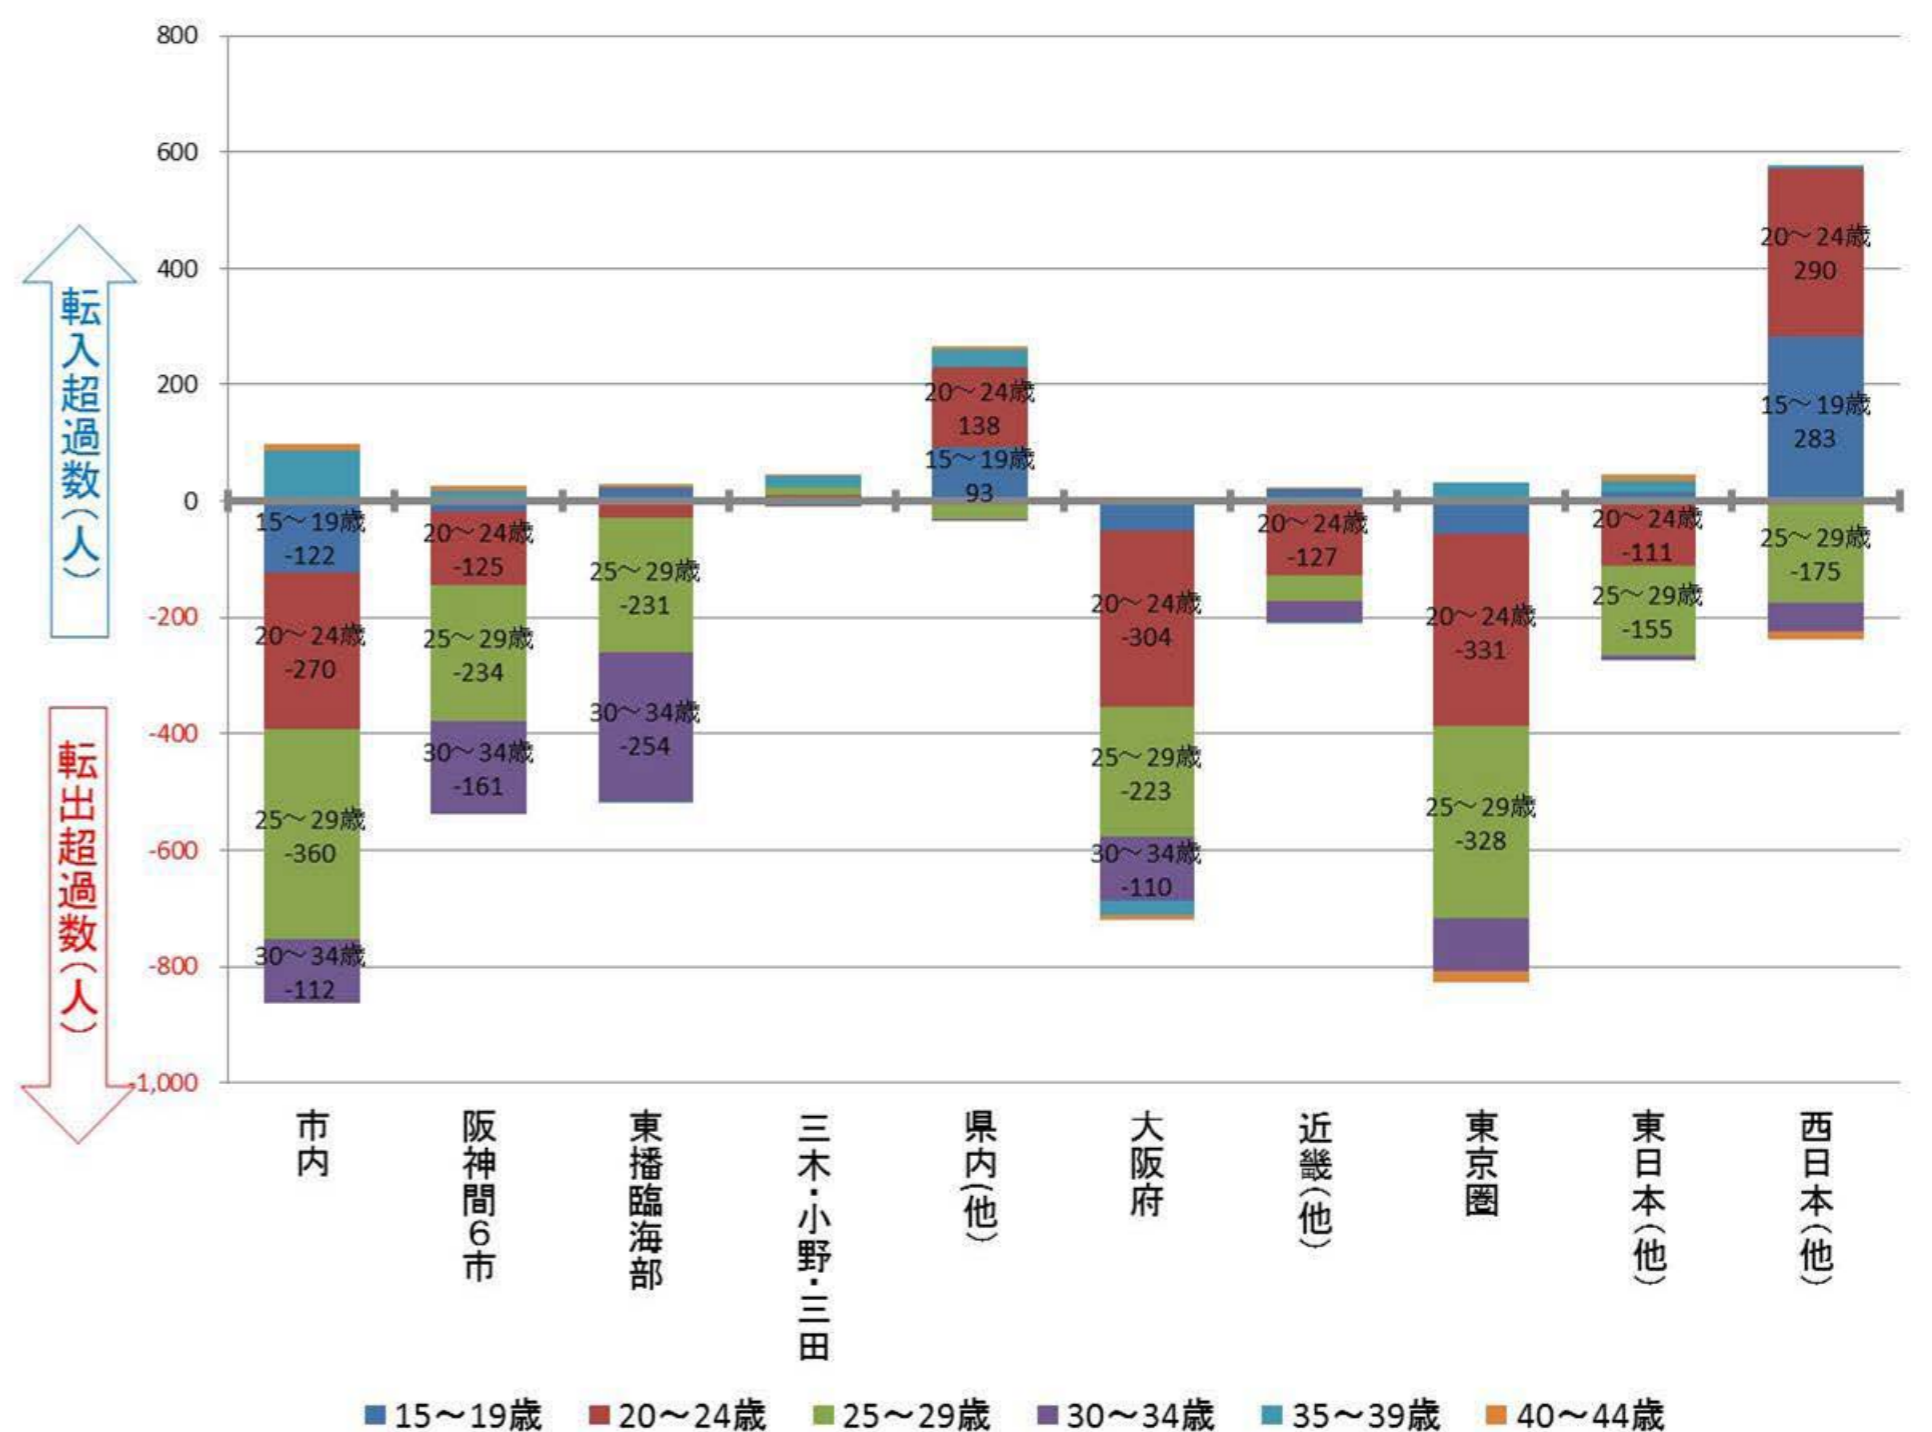

【西区】

行政区別転出入状況

1990年

2010年

2000年

2016年

(出典：神戸市人口のうごき)

地域別にみた転入・転出超過数の推移 (1990年～2016年)

(出典：神戸市人口のうごき)

地域別にみた若年層 (15歳～44歳) における年齢5階級別転入・転出超過数 (2010年～2015年)

(出典：国勢調査)