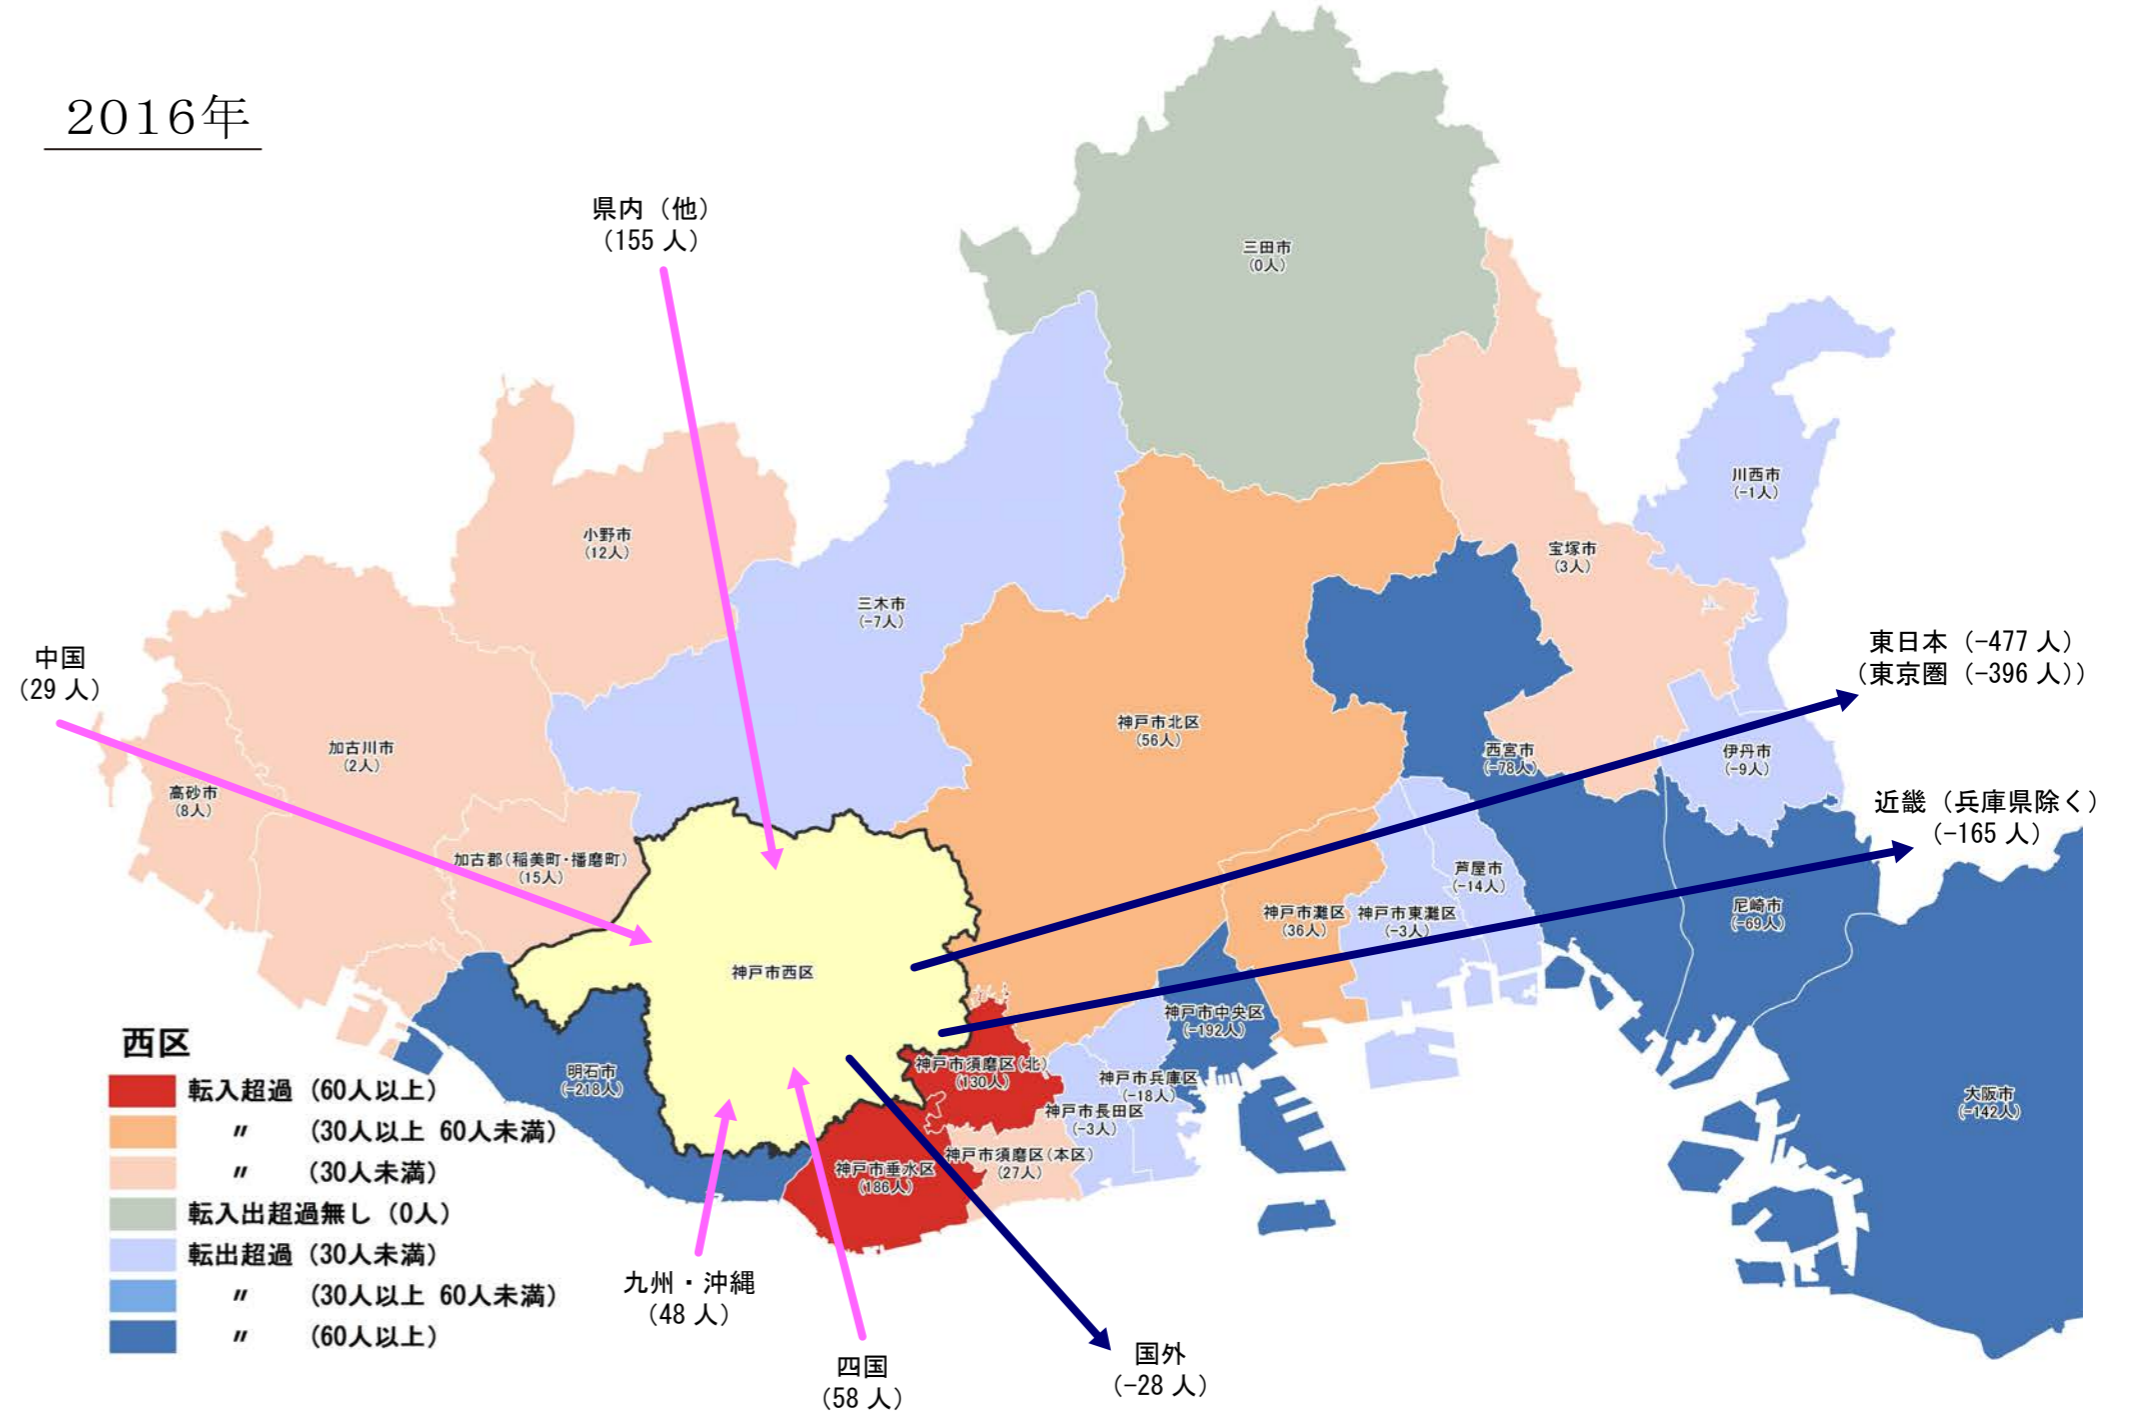

【西区】

行政区別転出入状況

1990年

2010年

2000年

2016年

(出典：神戸市人口のうごき)

地域別にみた転入・転出超過数の推移 (1990年～2016年)

(出典：神戸市人口のうごき)

地域別にみた若年層 (15歳～44歳) における年齢5階級別転入・転出超過数 (2010年～2015年)

(出典：国勢調査)