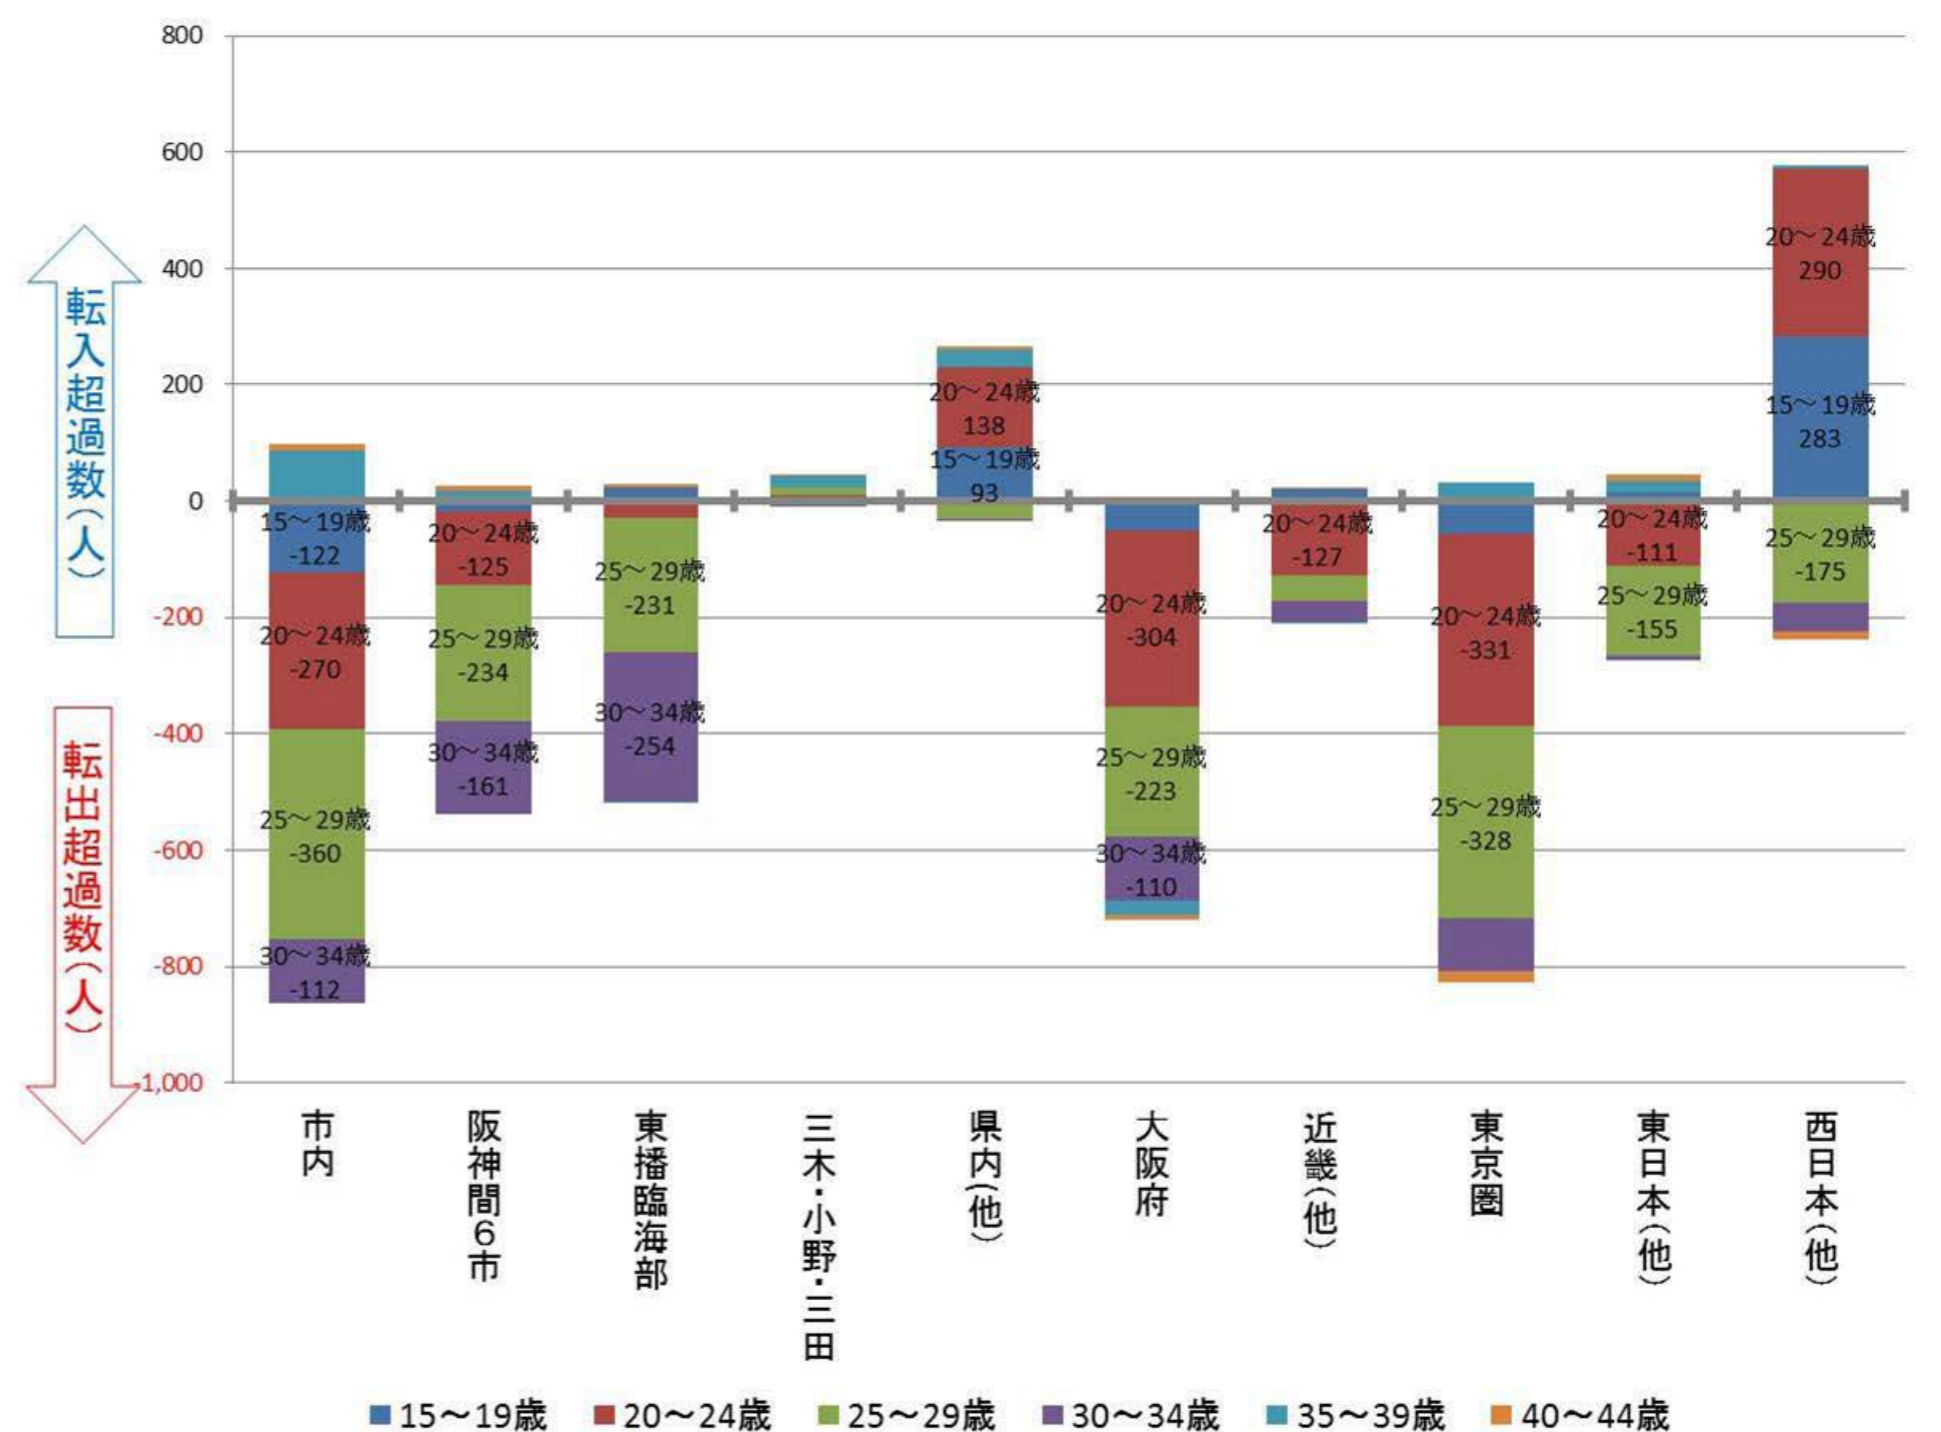

【西区】

行政区別転出入状況

1990年

2010年

2000年

2016年

(出典：神戸市人口のうごき)

地域別にみた転入・転出超過数の推移 (1990年～2016年)

(出典：神戸市人口のうごき)

地域別にみた若年層 (15歳～44歳) における年齢5階級別転入・転出超過数 (2010年～2015年)

(出典：国勢調査)