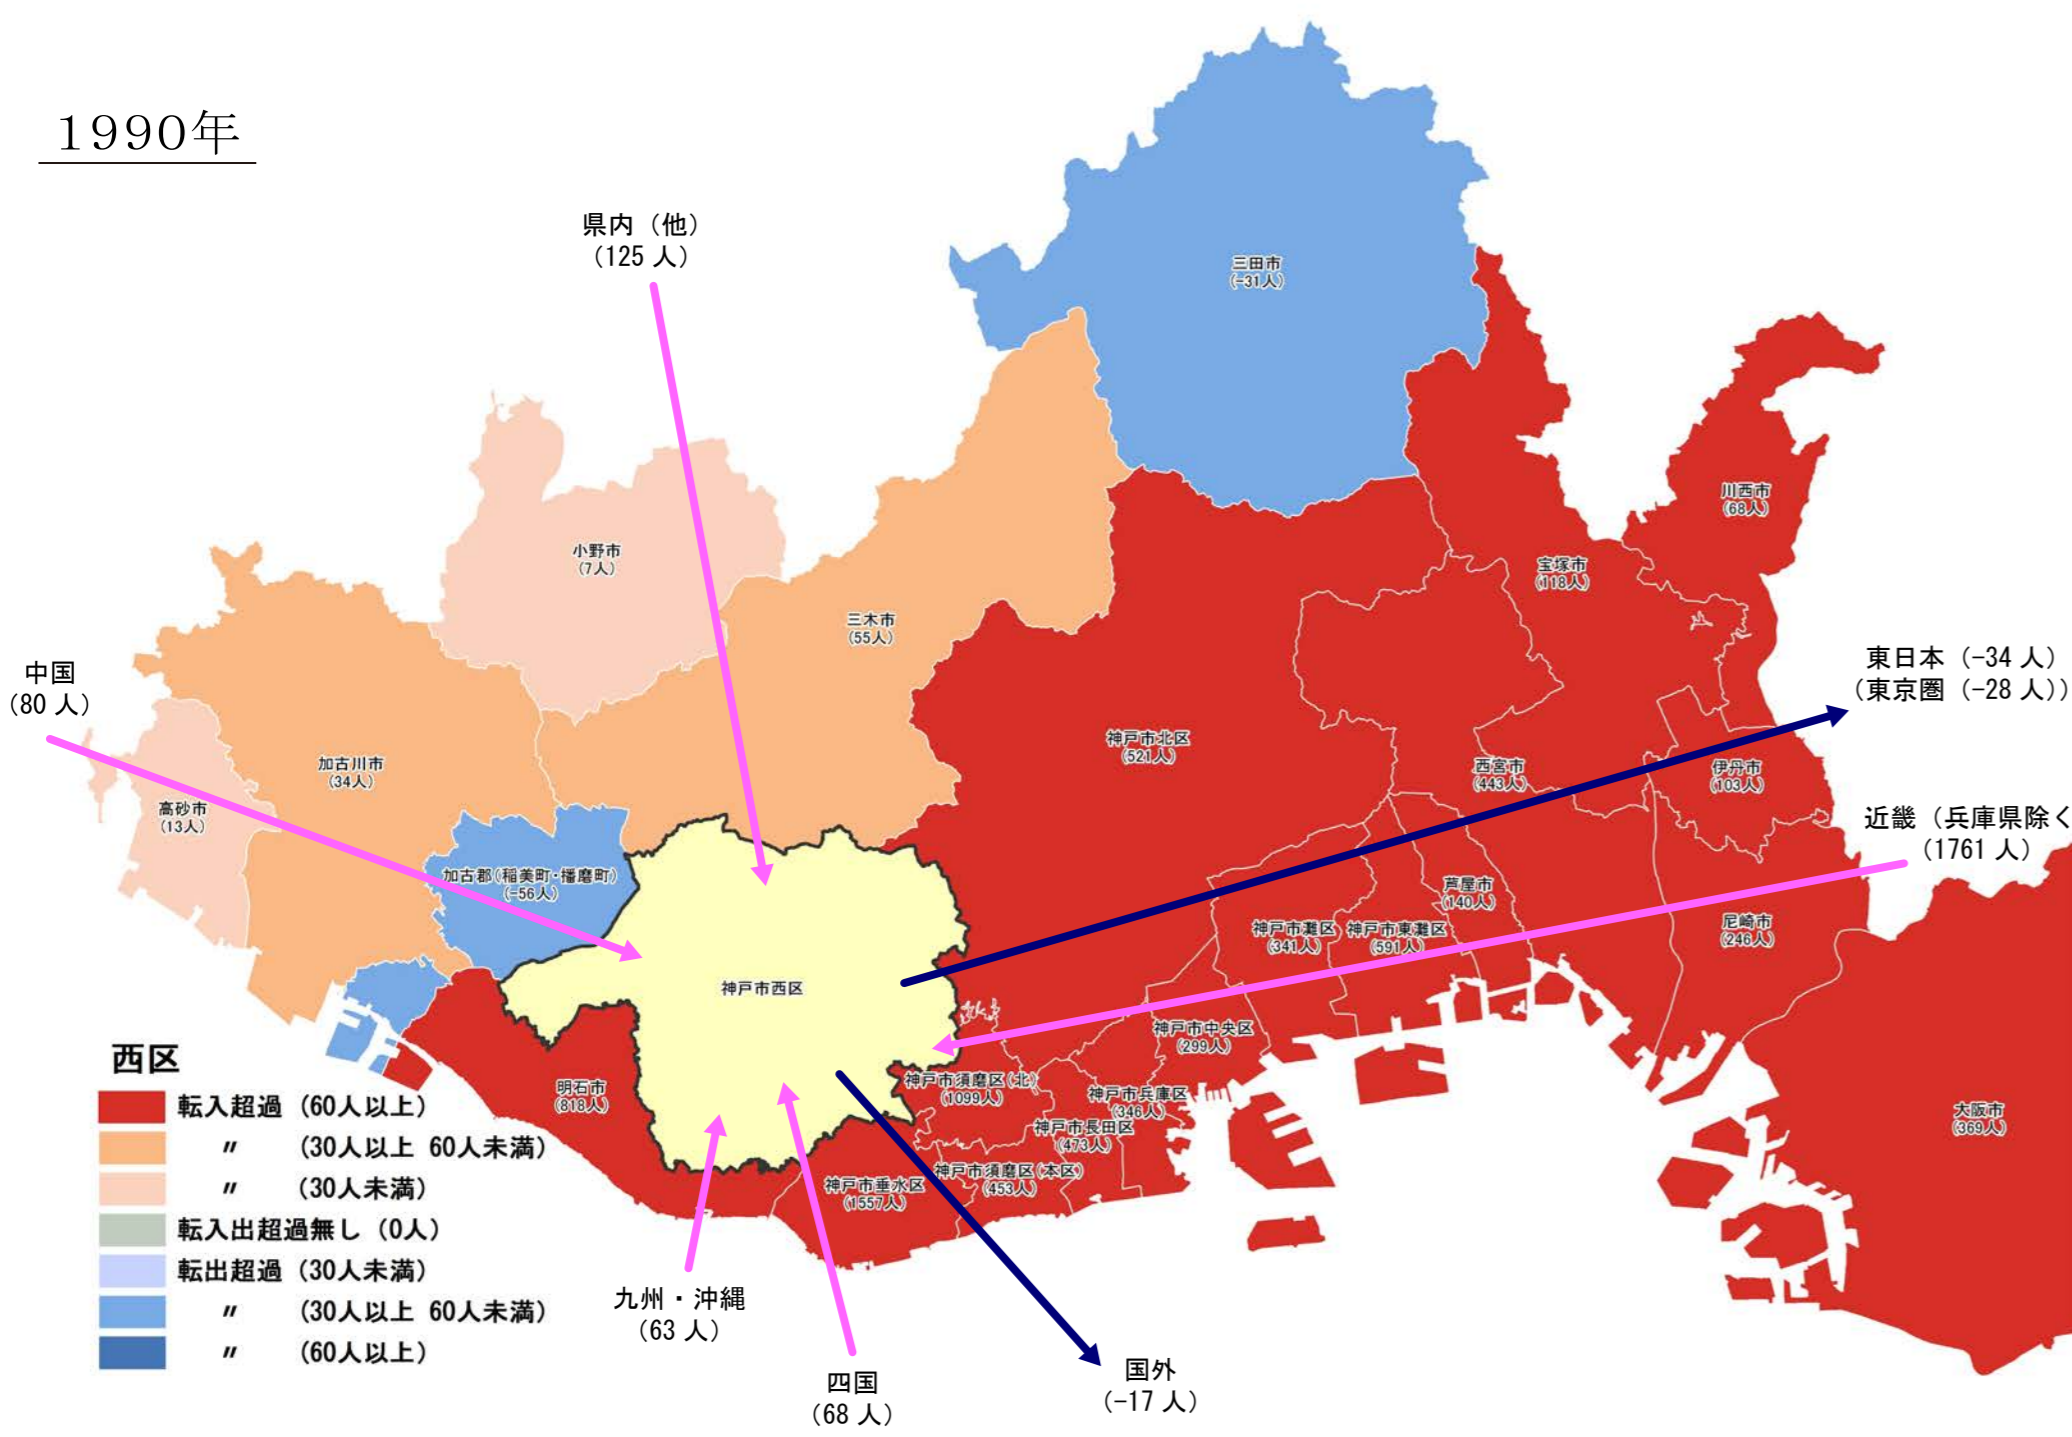

【西区】

行政区別転出入状況

1990年

2010年

2000年

2016年

(出典：神戸市人口のうごき)

地域別にみた転入・転出超過数の推移 (1990年～2016年)

(出典：神戸市人口のうごき)

地域別にみた若年層 (15歳～44歳) における年齢5階級別転入・転出超過数 (2010年～2015年)

(出典：国勢調査)