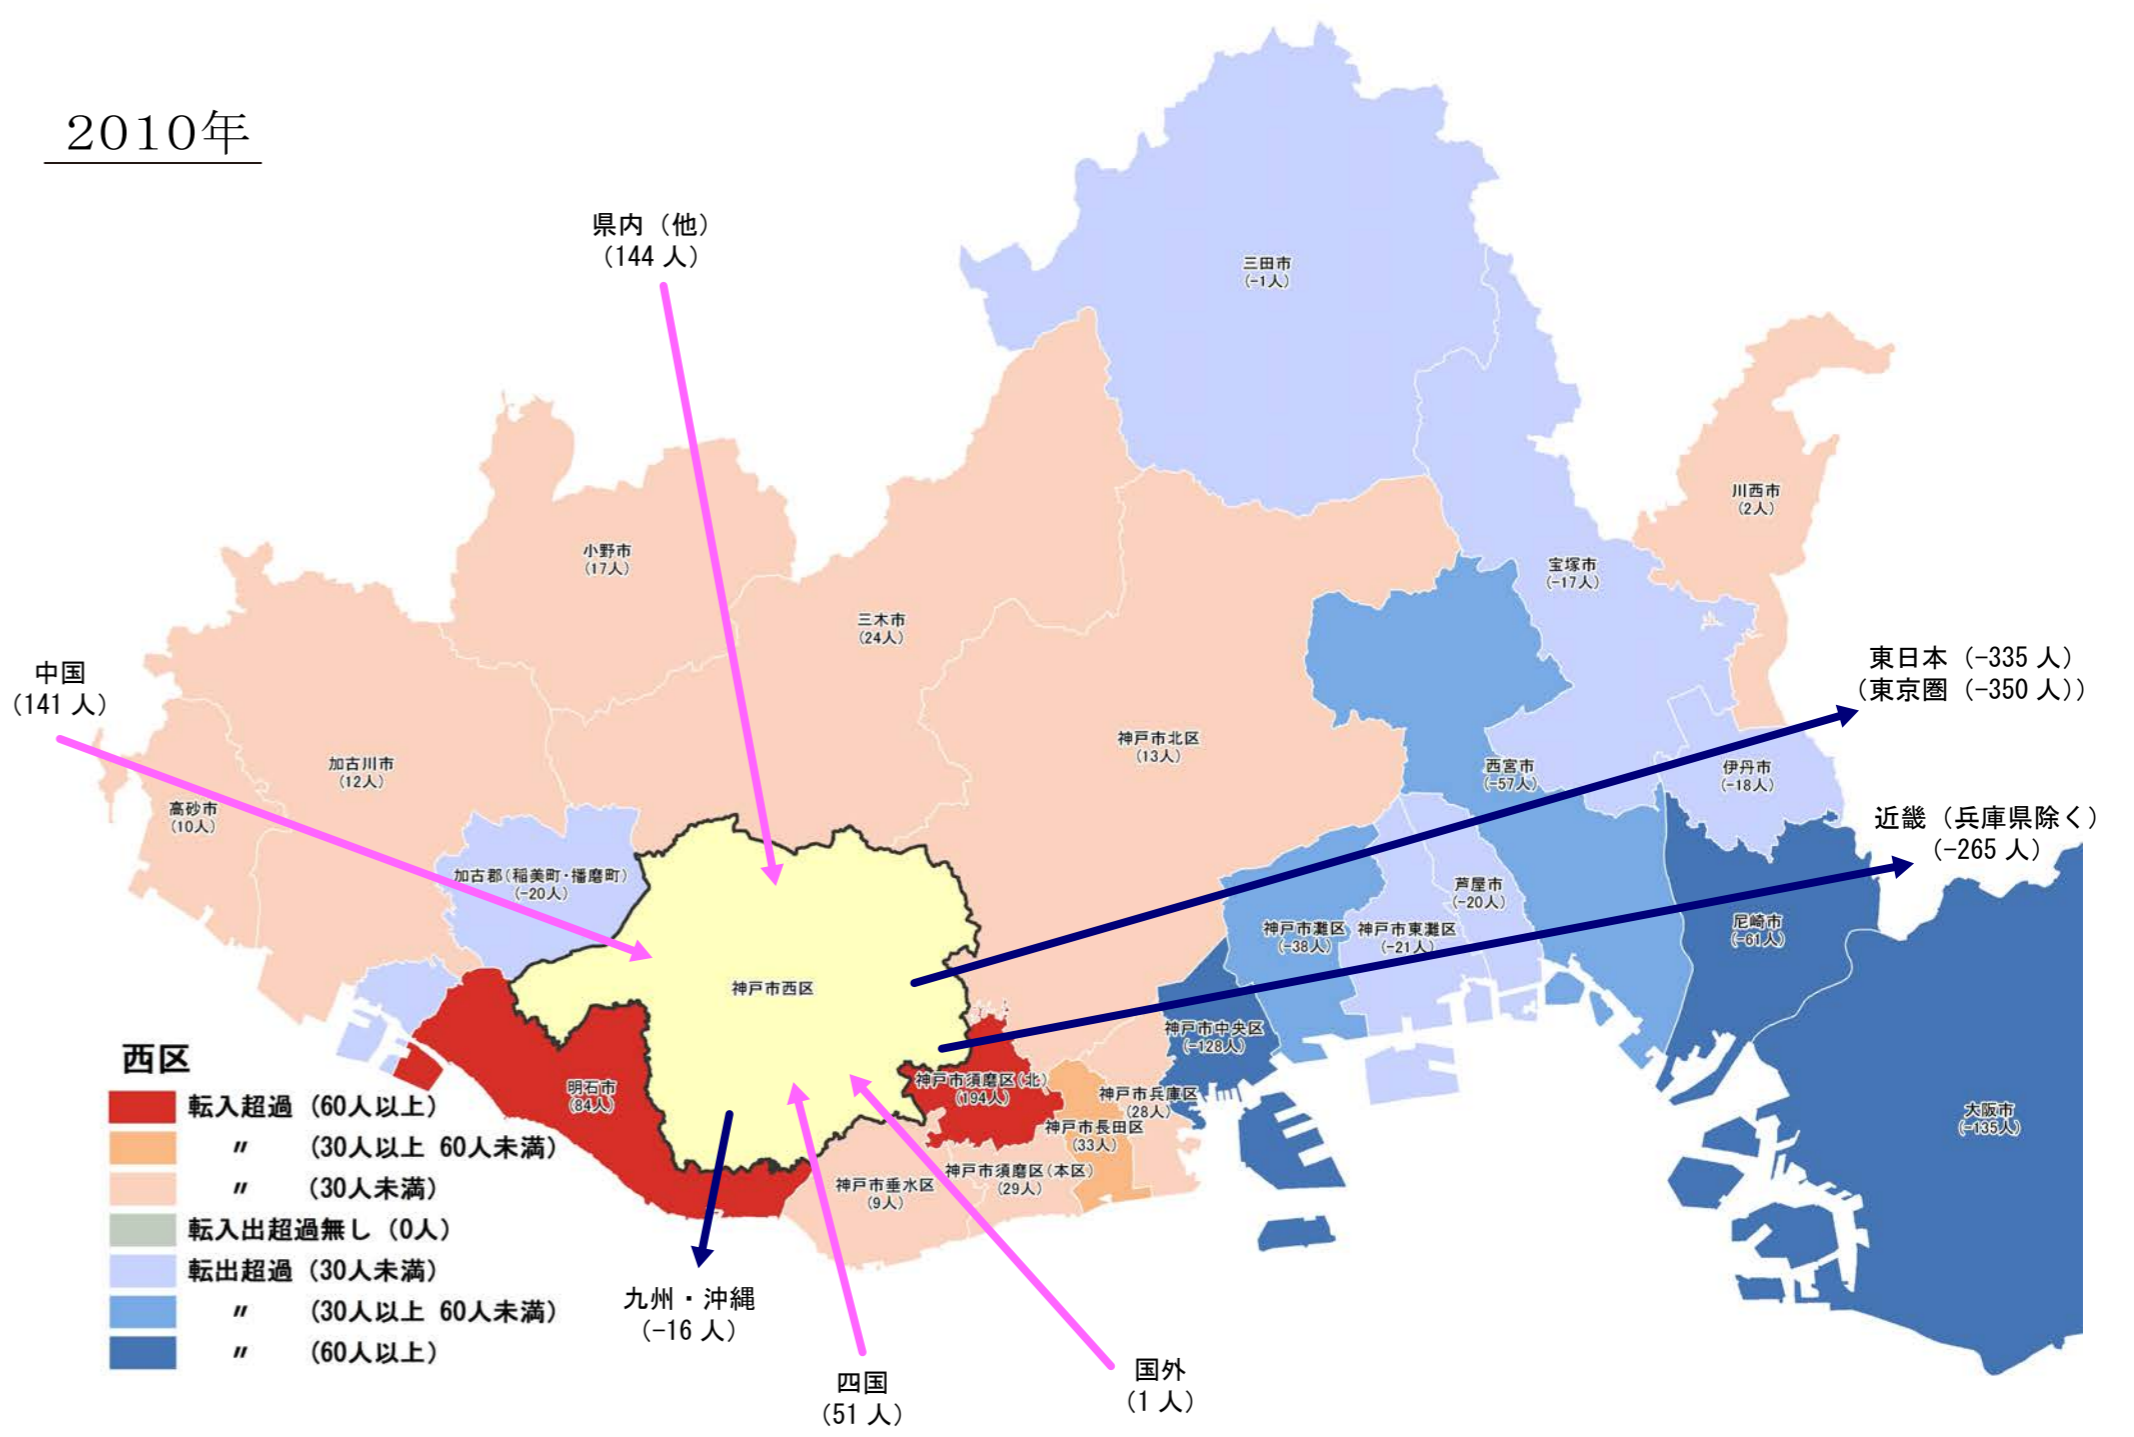

【西区】

行政区別転出入状況

1990年

2010年

2000年

2016年

(出典：神戸市人口のうごき)

地域別にみた転入・転出超過数の推移 (1990年～2016年)

(出典：神戸市人口のうごき)

地域別にみた若年層 (15歳～44歳) における年齢5階級別転入・転出超過数 (2010年～2015年)

(出典：国勢調査)