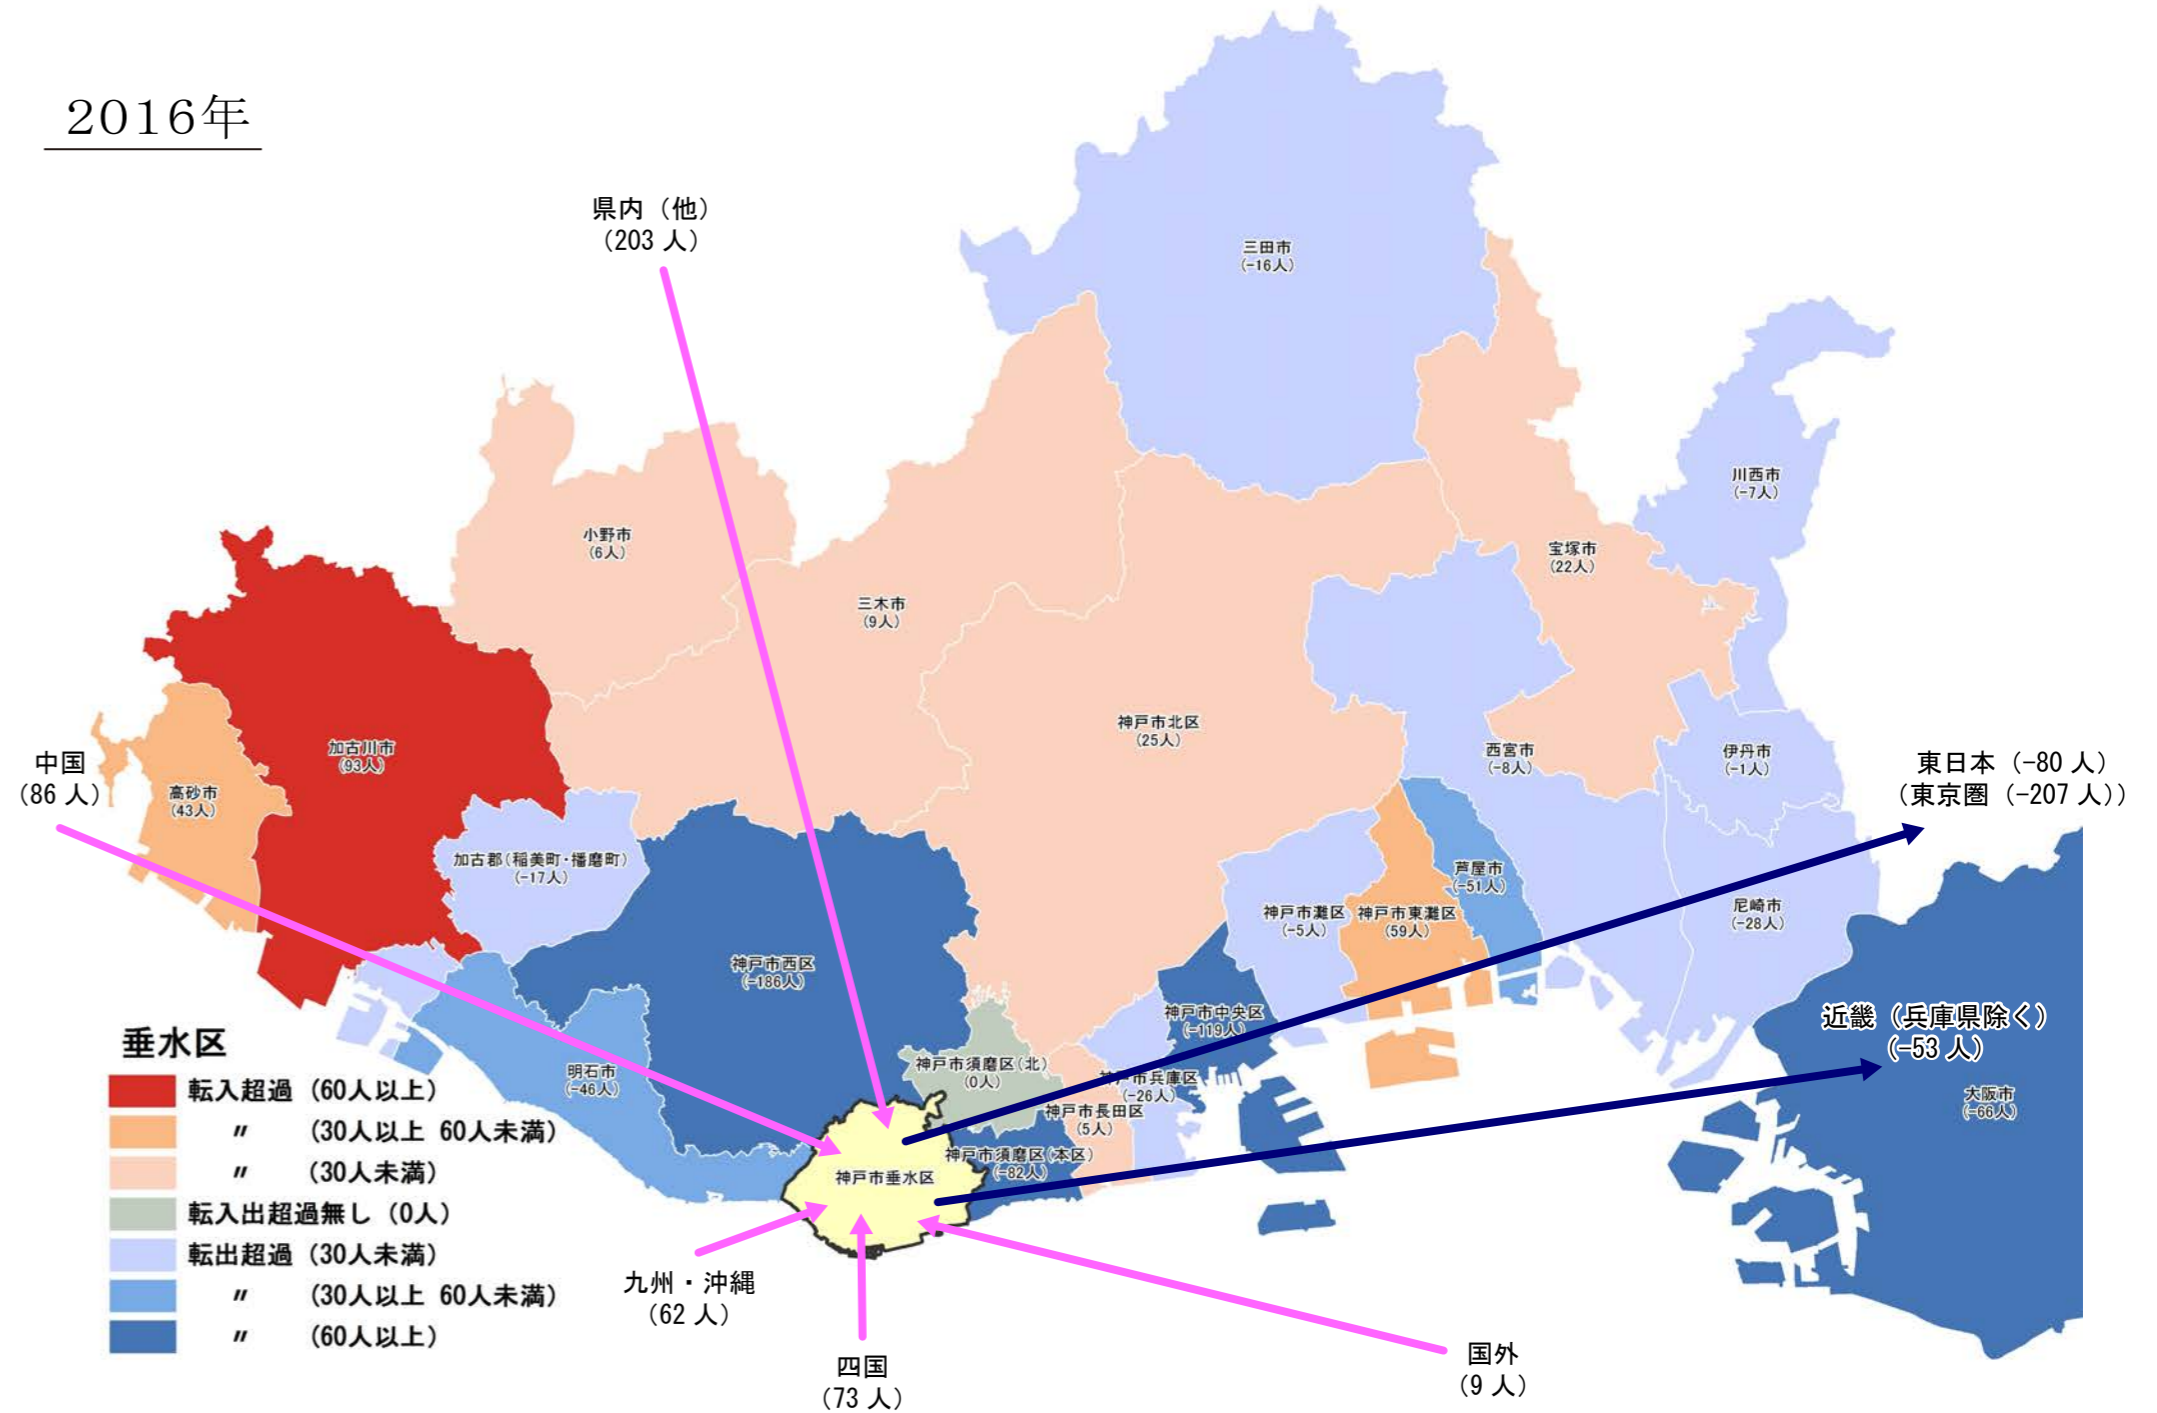

# 【垂水区】

## 行政区別転出入状況

1990年

2010年

2000年

2016年

(出典：神戸市人口のうごき)

## 地域別にみた転入・転出超過数の推移 (1990年～2016年)

(出典：神戸市人口のうごき)

## 地域別にみた若年層 (15歳～44歳) における年齢5階級別転入・転出超過数 (2010年～2015年)

(出典：国勢調査)