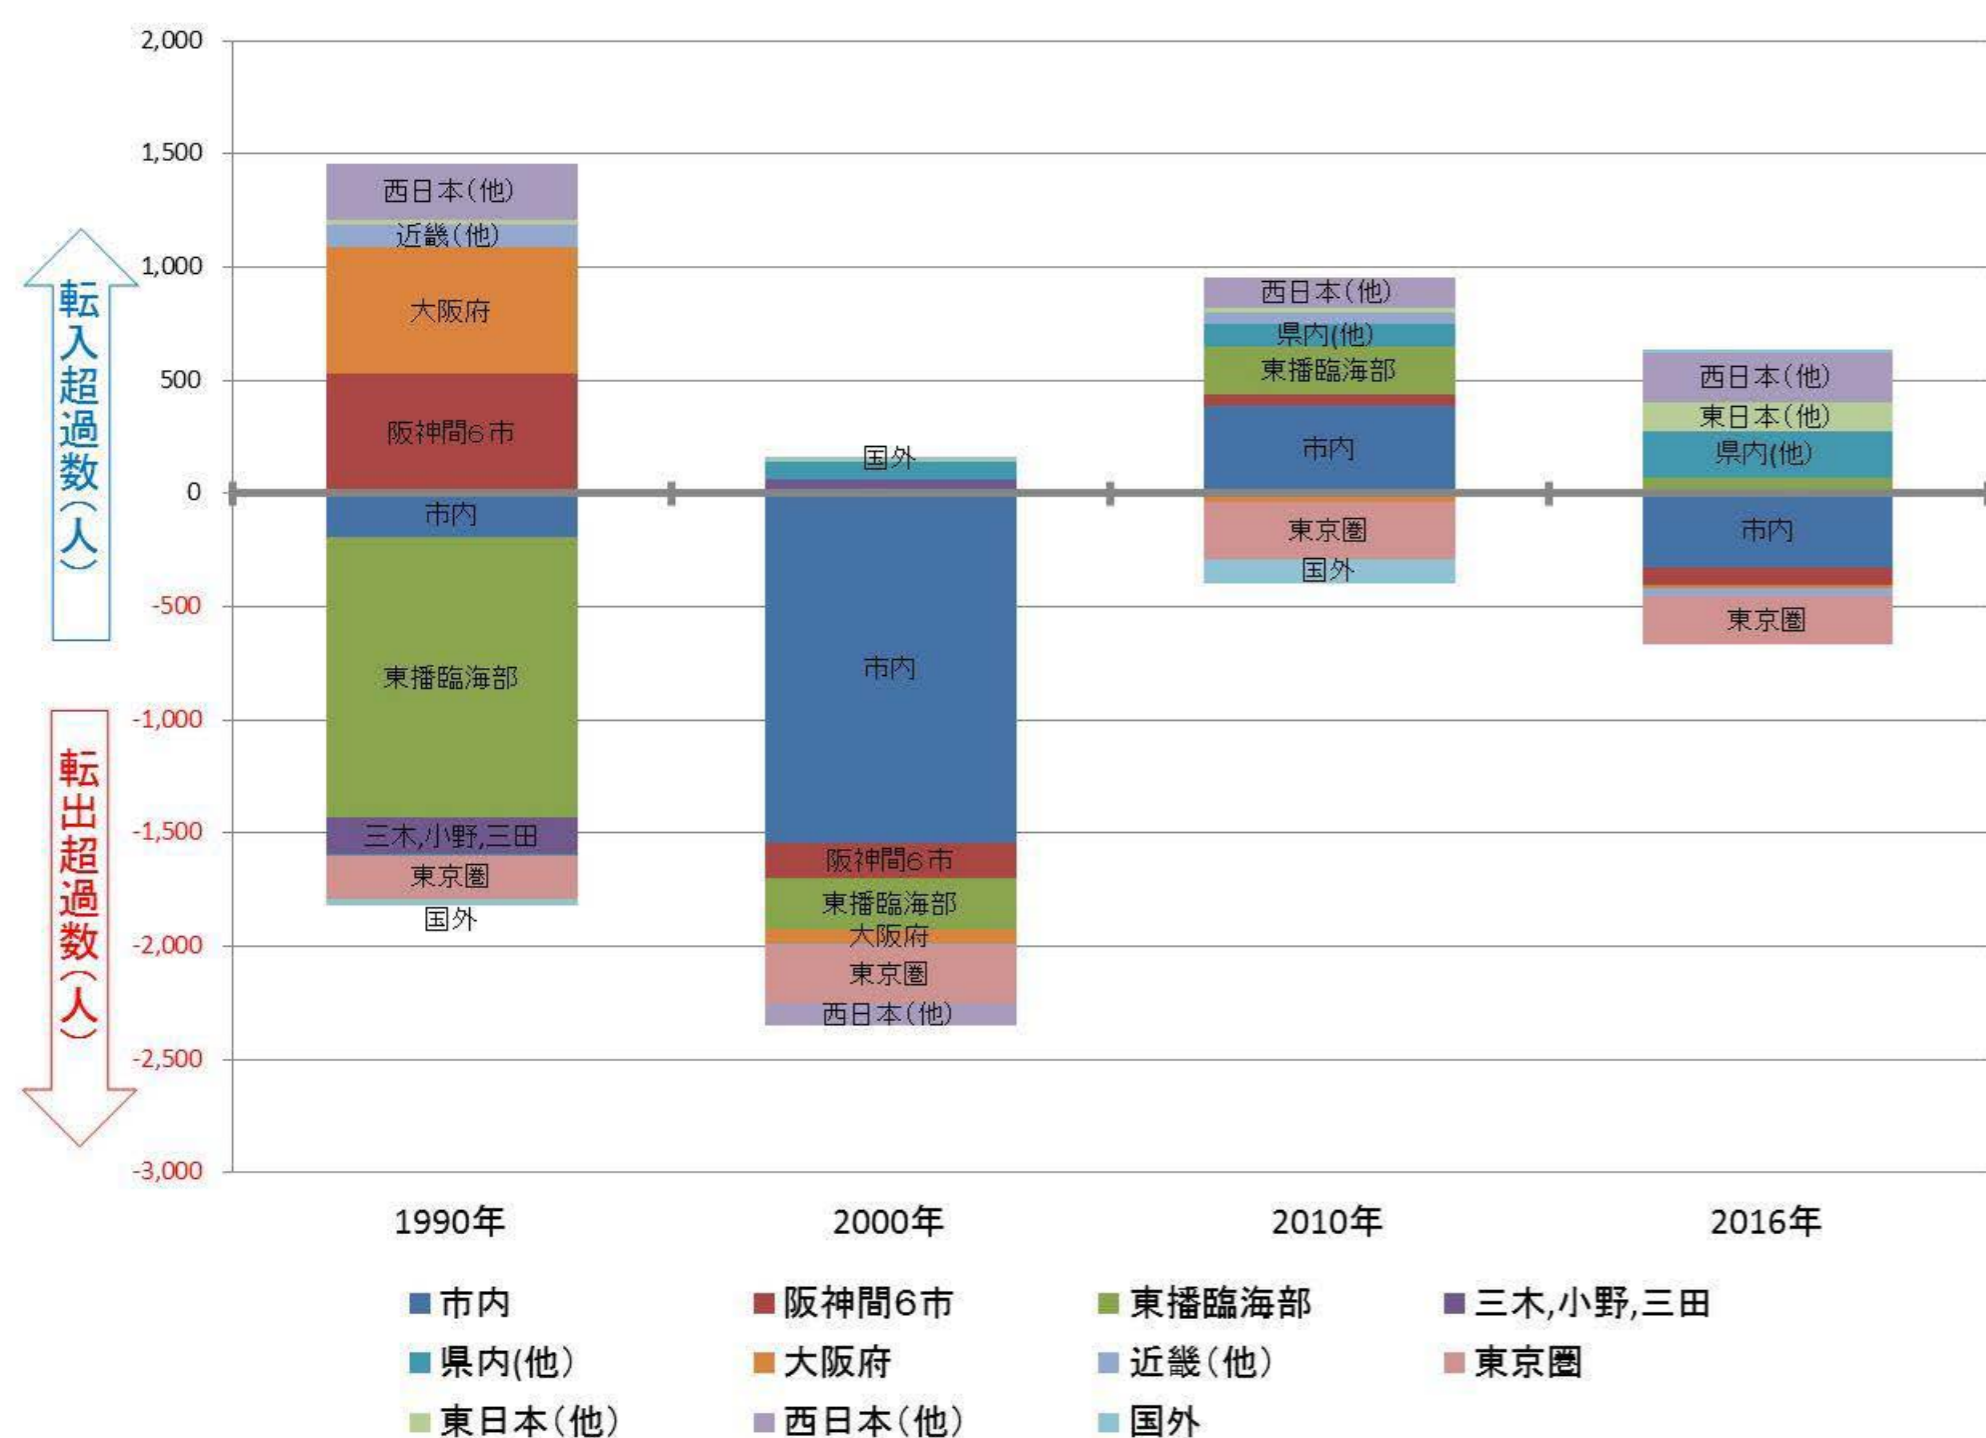

# 【垂水区】

## 行政区別転出入状況

1990年

2010年

2000年

2016年

(出典：神戸市人口のうごき)

## 地域別にみた転入・転出超過数の推移 (1990年～2016年)

(出典：神戸市人口のうごき)

## 地域別にみた若年層 (15歳～44歳) における年齢5階級別転入・転出超過数 (2010年～2015年)

(出典：国勢調査)