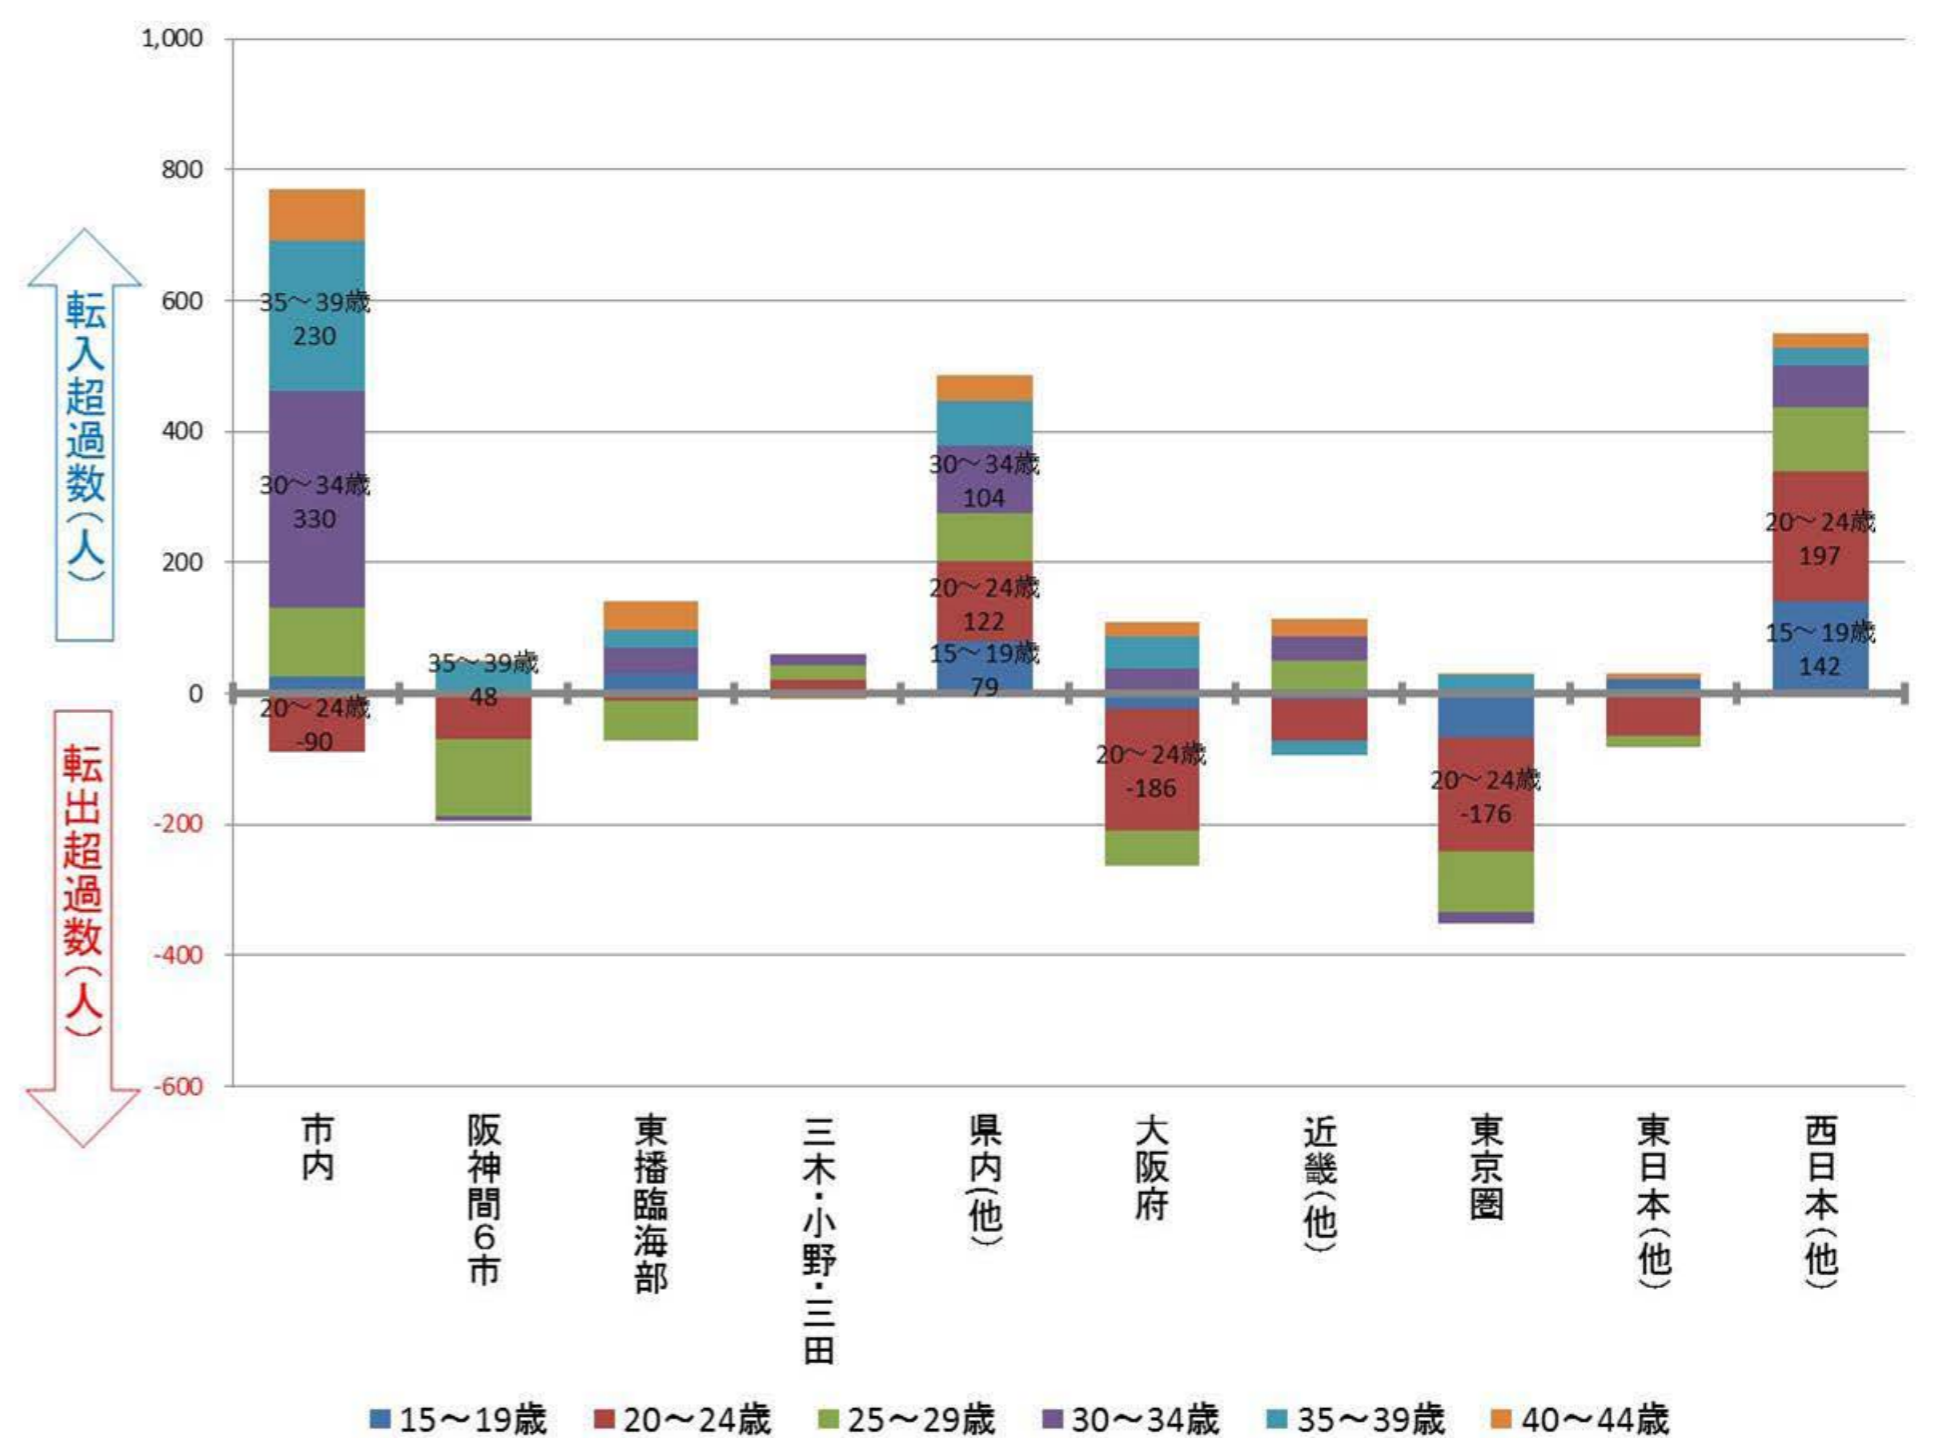

# 【垂水区】

## 行政区別転出入状況

1990年

2010年

2000年

2016年

(出典：神戸市人口のうごき)

## 地域別にみた転入・転出超過数の推移 (1990年～2016年)

(出典：神戸市人口のうごき)

## 地域別にみた若年層 (15歳～44歳) における年齢5階級別転入・転出超過数 (2010年～2015年)

(出典：国勢調査)