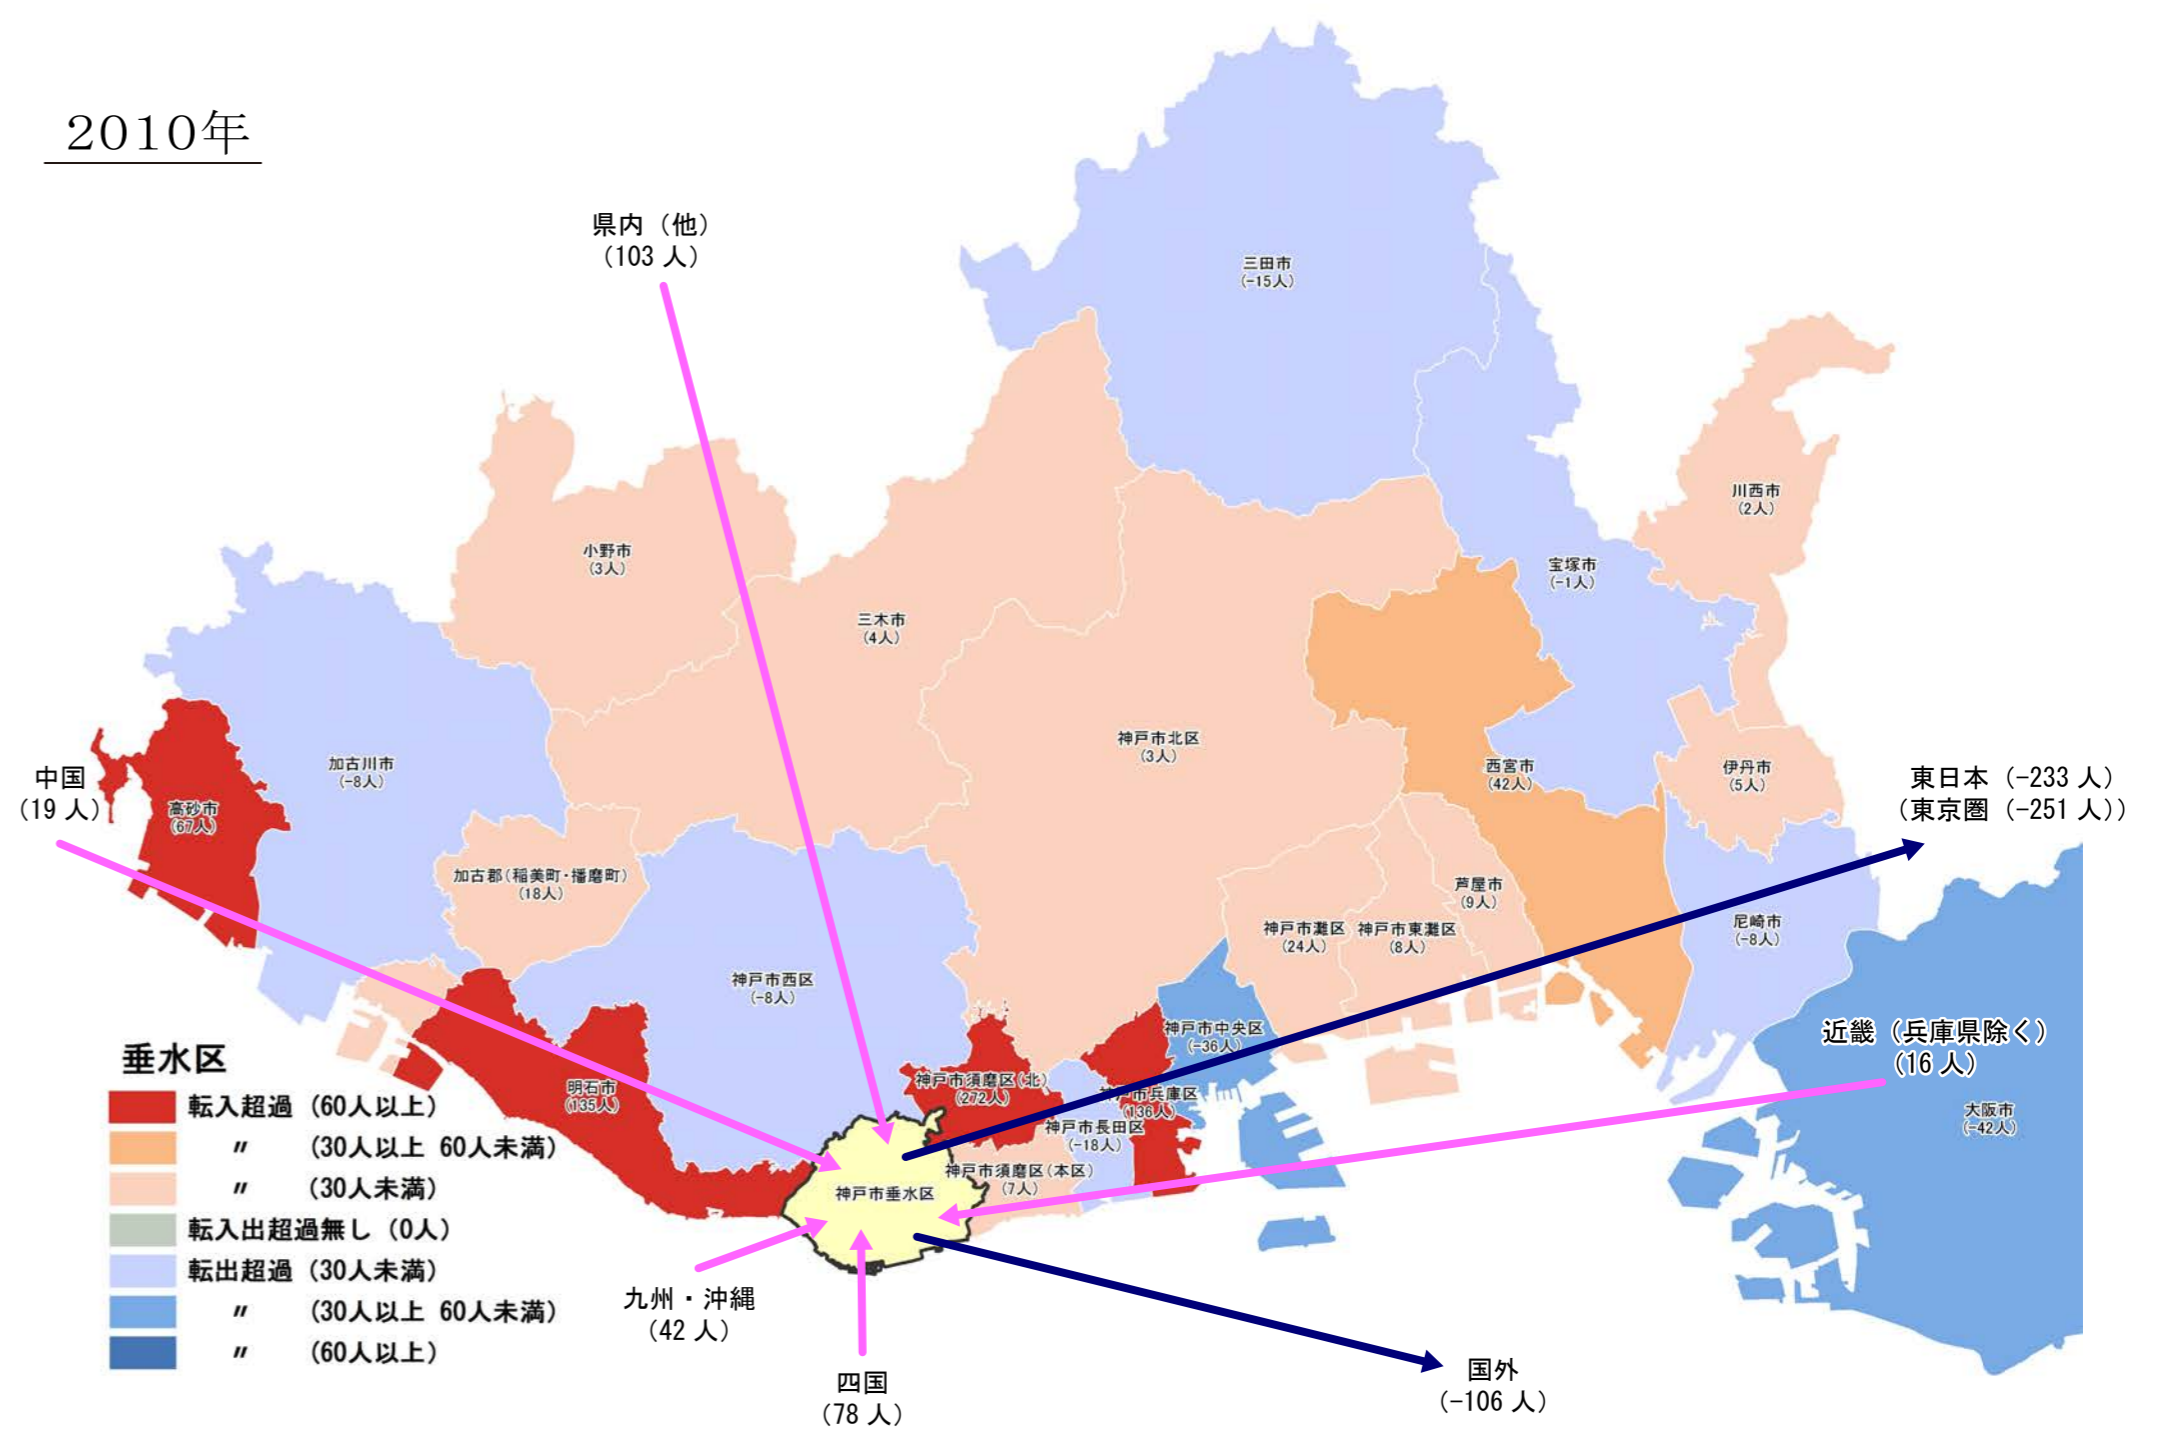

# 【垂水区】

## 行政区別転出入状況

1990年

2010年

2000年

2016年

(出典：神戸市人口のうごき)

## 地域別にみた転入・転出超過数の推移 (1990年～2016年)

(出典：神戸市人口のうごき)

## 地域別にみた若年層 (15歳～44歳) における年齢5階級別転入・転出超過数 (2010年～2015年)

(出典：国勢調査)