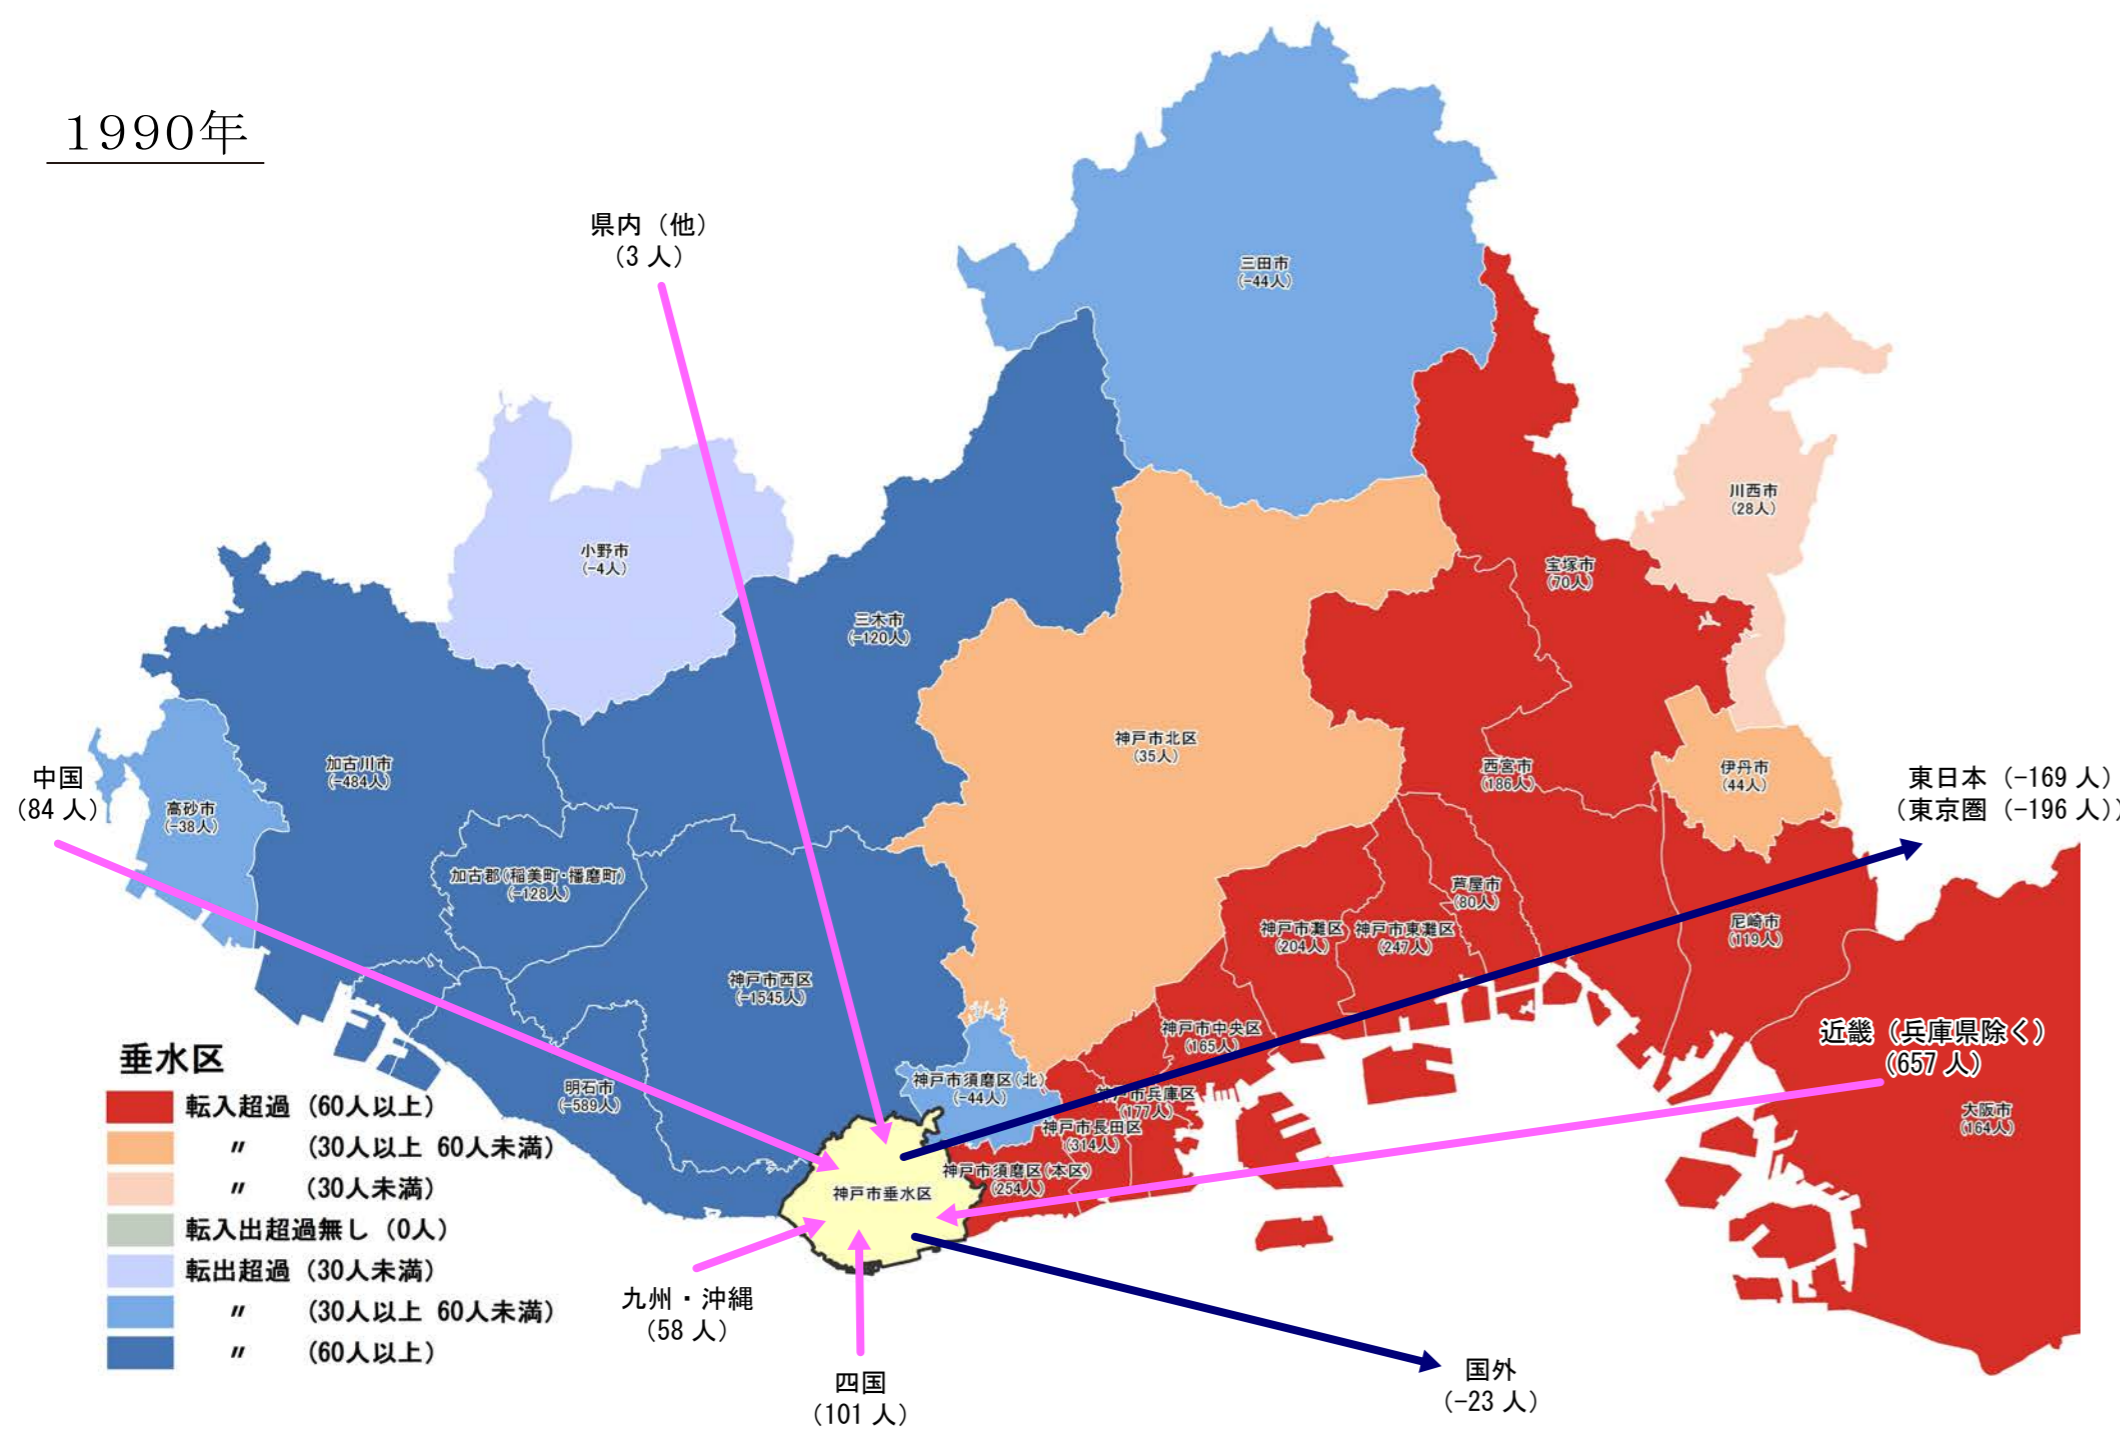

# 【垂水区】

## 行政区別転出入状況

1990年

2010年

2000年

2016年

(出典：神戸市人口のうごき)

## 地域別にみた転入・転出超過数の推移 (1990年～2016年)

(出典：神戸市人口のうごき)

## 地域別にみた若年層 (15歳～44歳) における年齢5階級別転入・転出超過数 (2010年～2015年)

(出典：国勢調査)