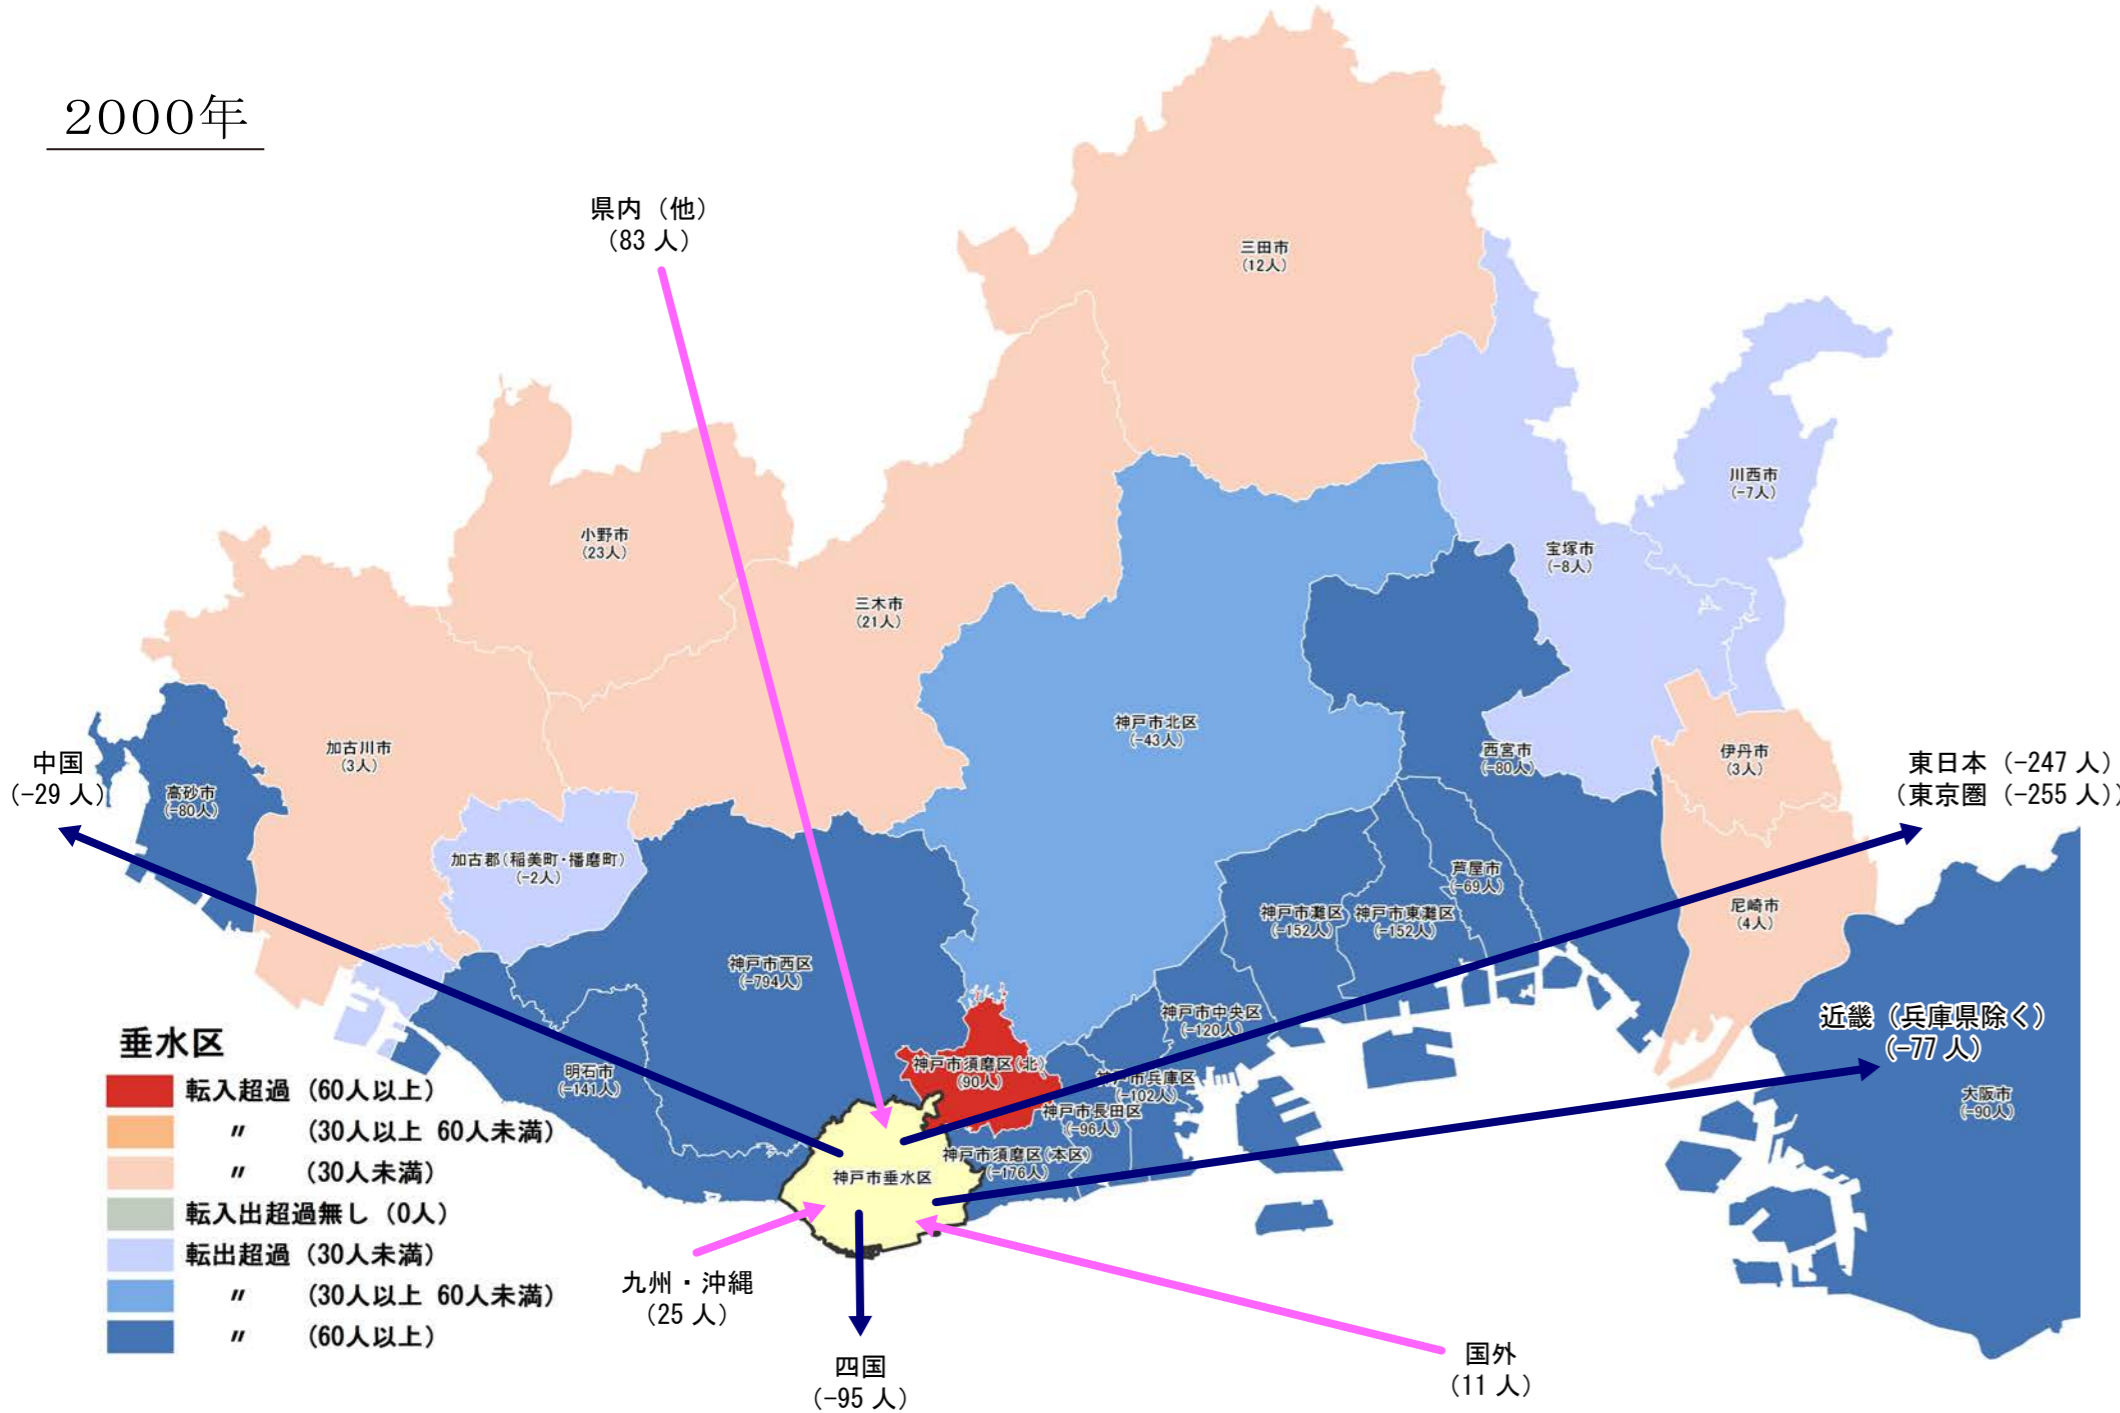

# 【垂水区】

## 行政区別転出入状況

1990年

2010年

2000年

2016年

(出典：神戸市人口のうごき)

## 地域別にみた転入・転出超過数の推移 (1990年～2016年)

(出典：神戸市人口のうごき)

## 地域別にみた若年層 (15歳～44歳) における年齢5階級別転入・転出超過数 (2010年～2015年)

(出典：国勢調査)