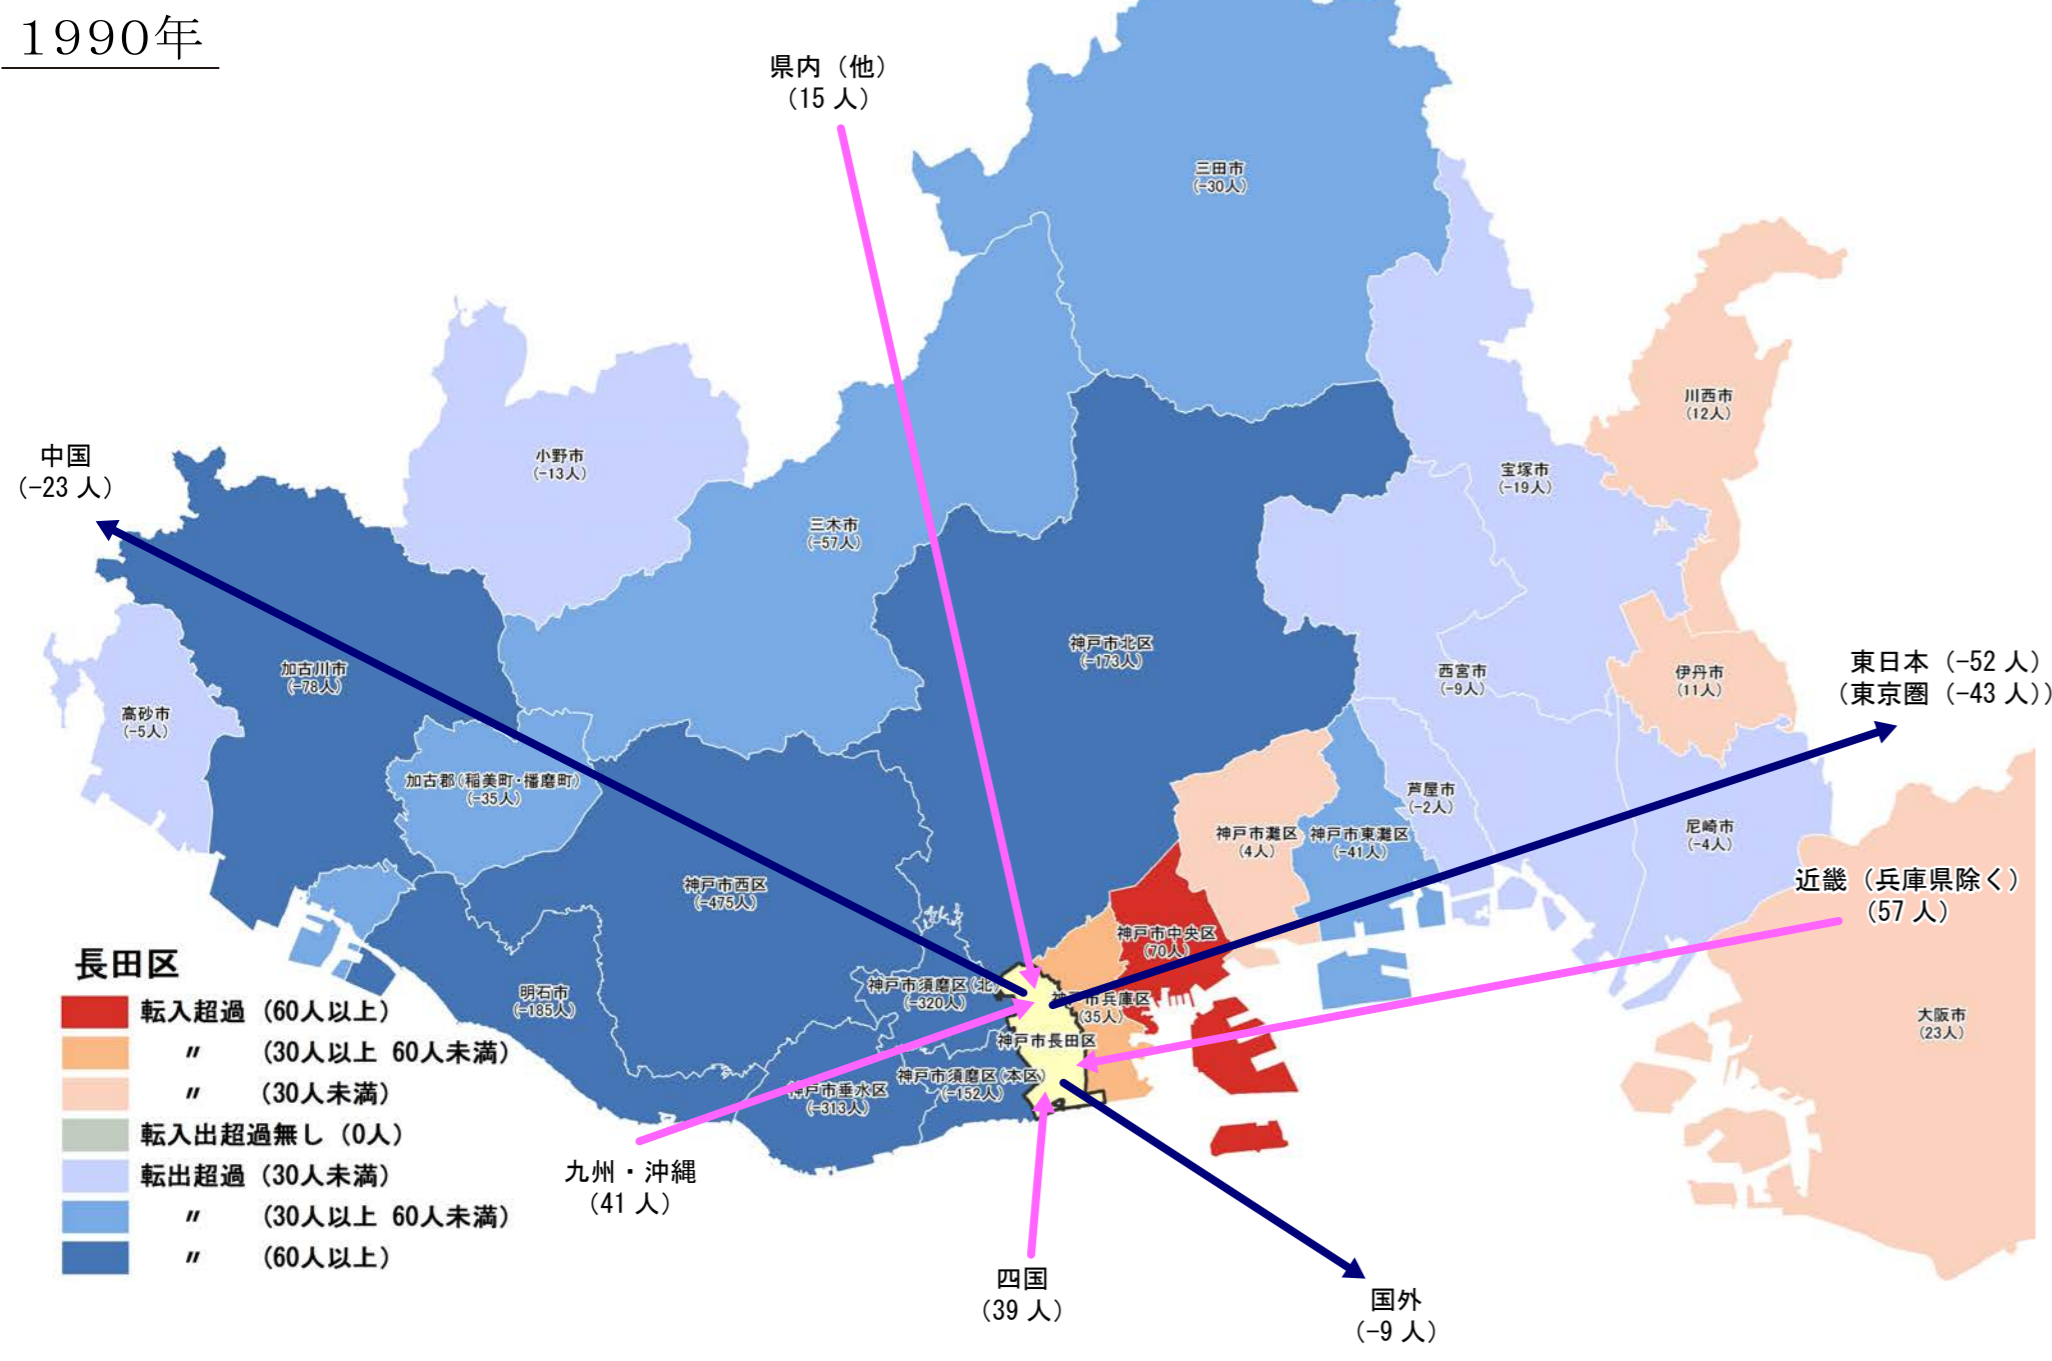

# 【長田区】

## 行政区別転出入状況

(出典：神戸市人口のうごき)

## 地域別にみた転入・転出超過数の推移 (1990年～2016年)

(出典：神戸市人口のうごき)

## 地域別にみた若年層 (15歳～44歳) における年齢5階級別転入・転出超過数 (2010年～2015年)

(出典：国勢調査)