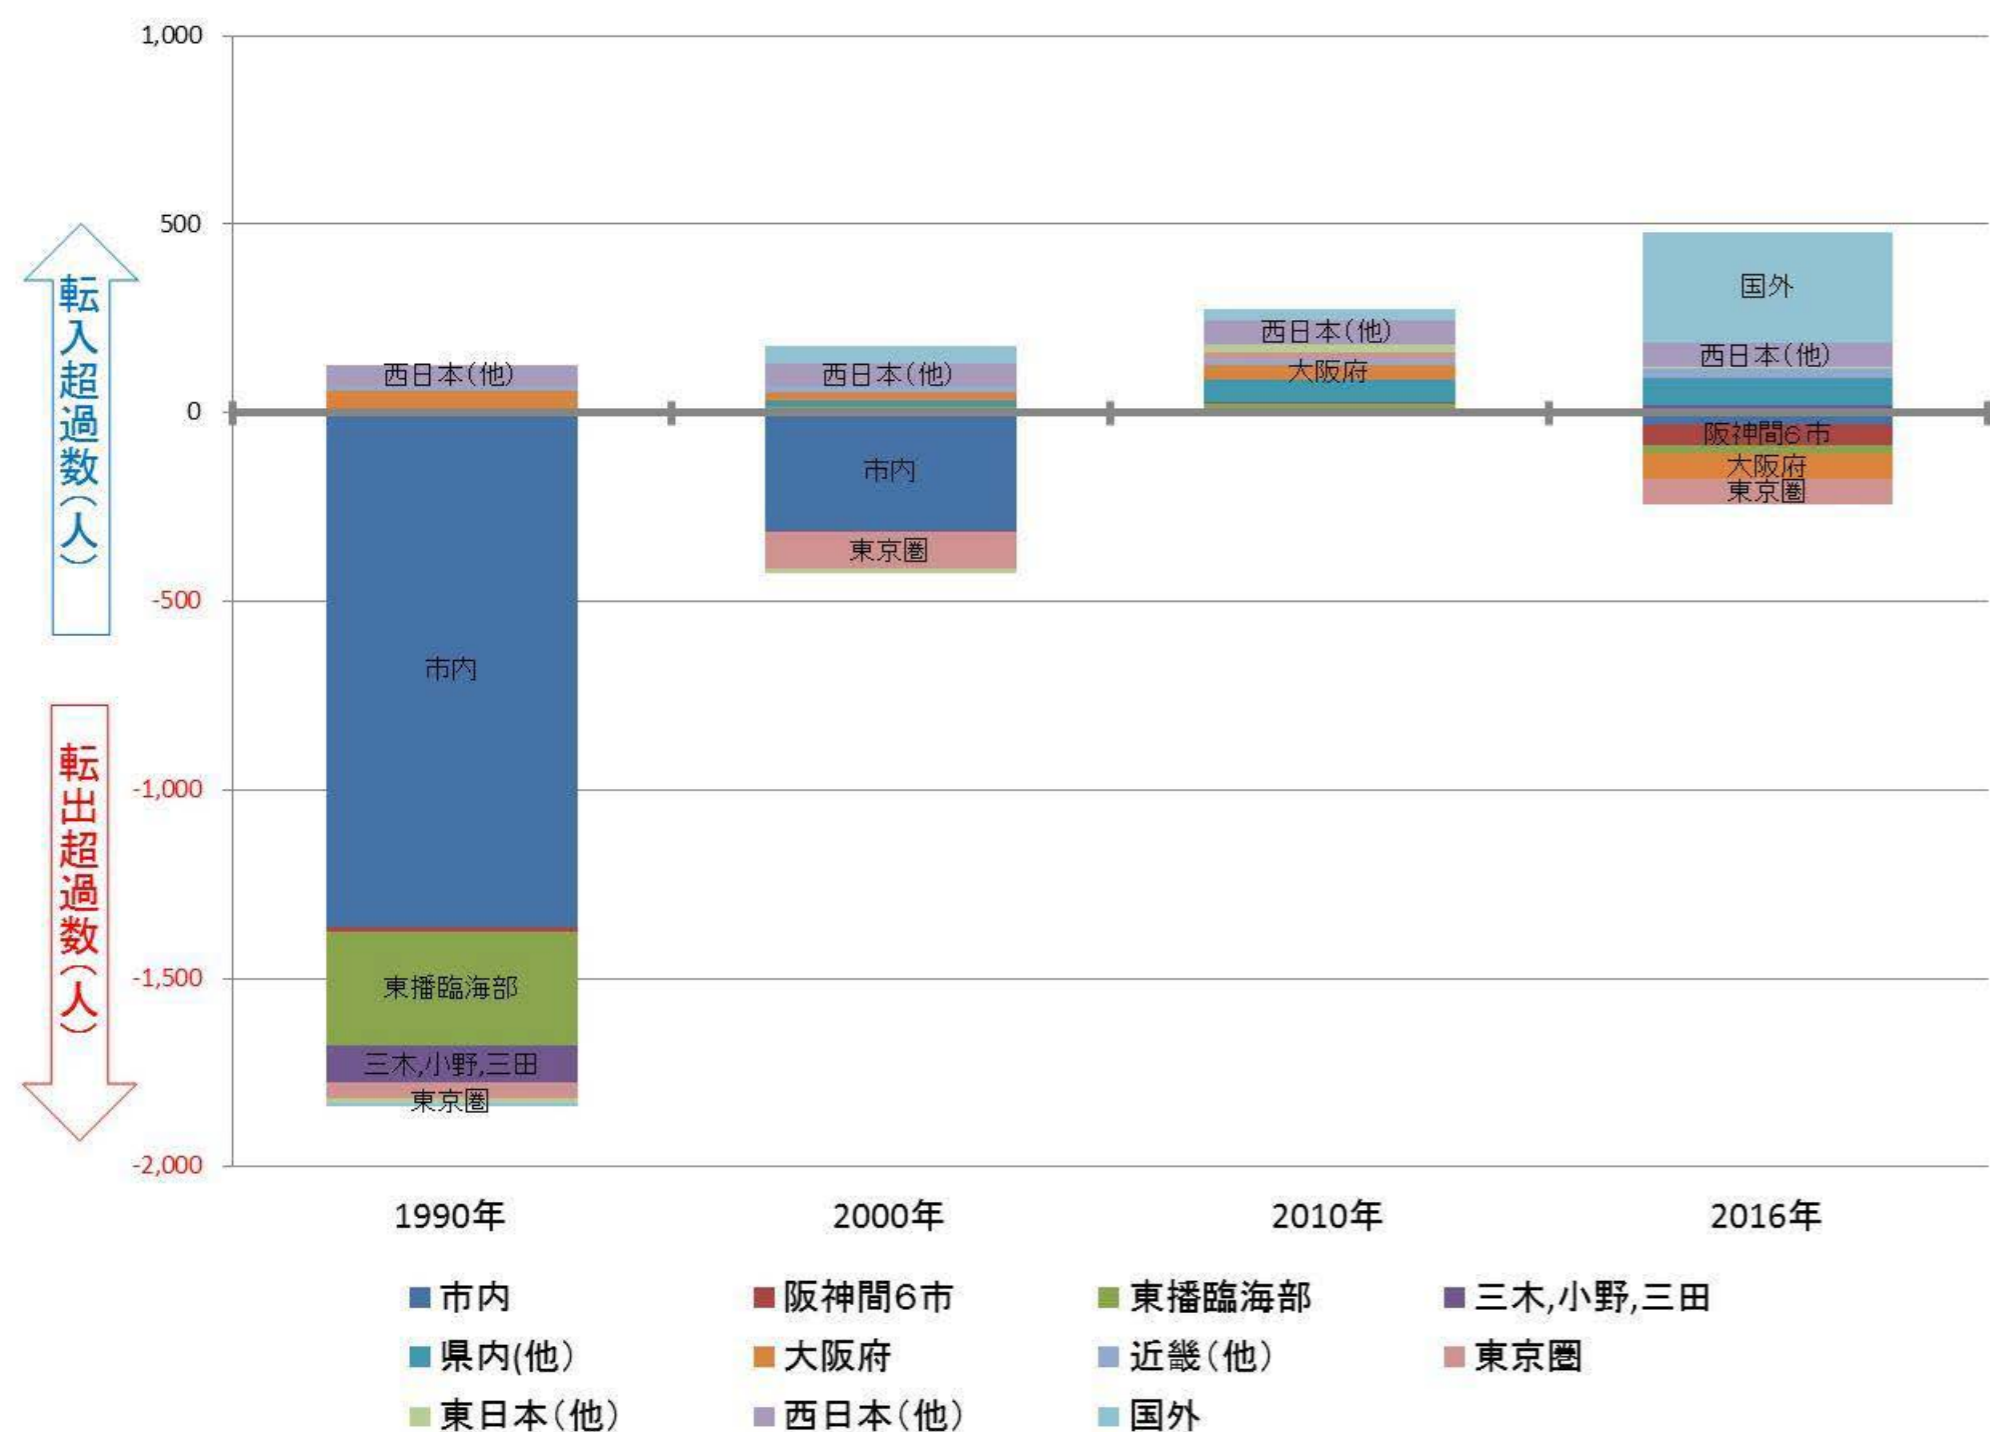

# 【長田区】

## 行政区別転出入状況

(出典：神戸市人口のうごき)

## 地域別にみた転入・転出超過数の推移 (1990年～2016年)

(出典：神戸市人口のうごき)

## 地域別にみた若年層 (15歳～44歳) における年齢5階級別転入・転出超過数 (2010年～2015年)

(出典：国勢調査)