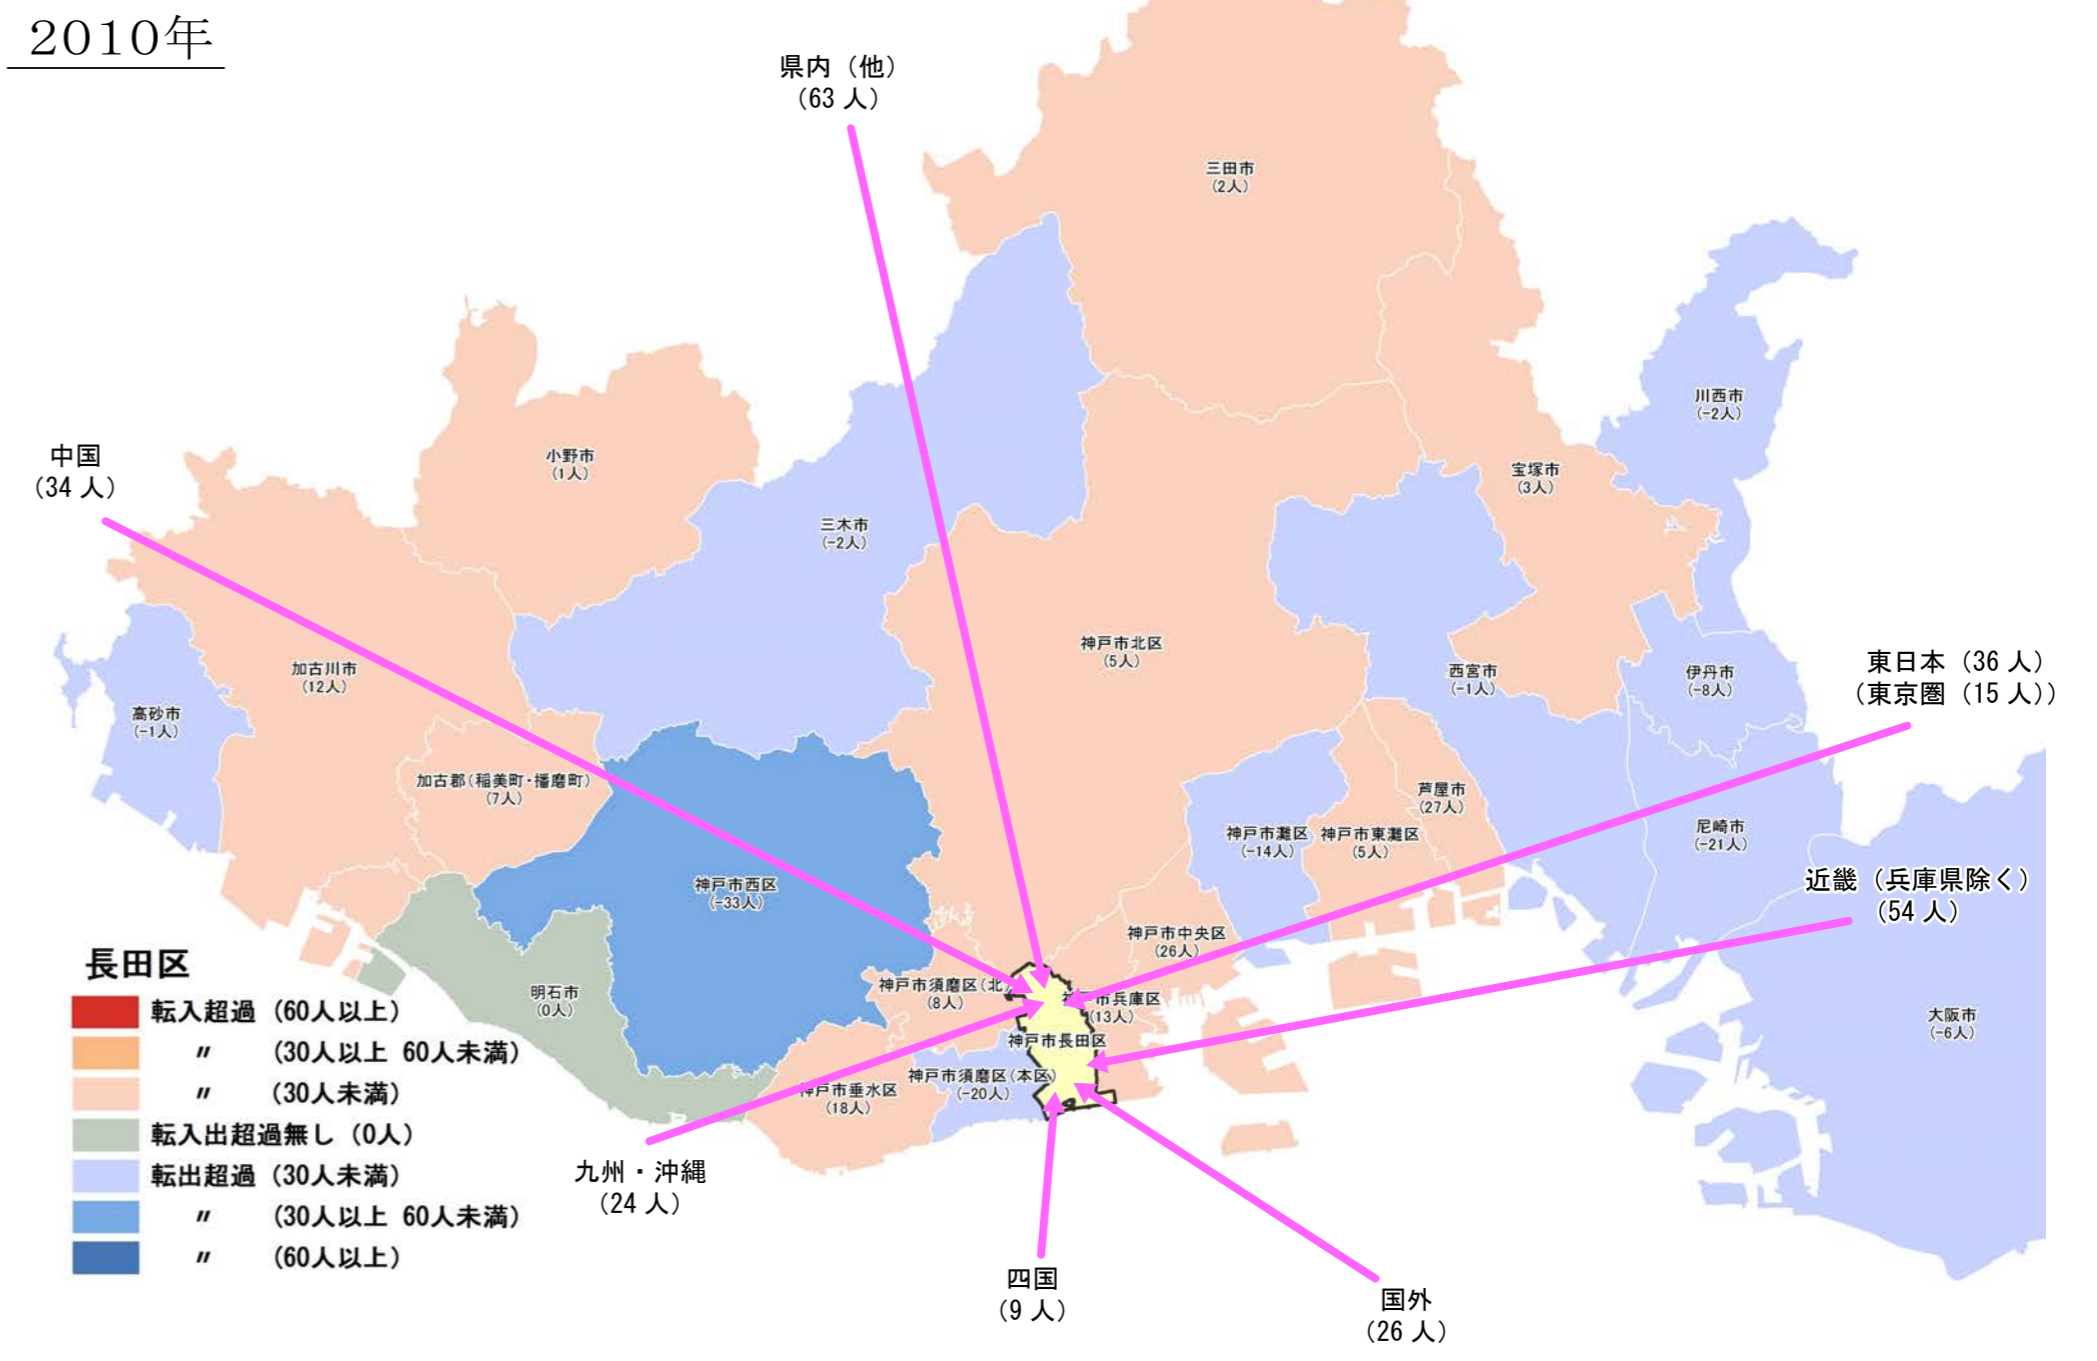

# 【長田区】

## 行政区別転出入状況

(出典：神戸市人口のうごき)

## 地域別にみた転入・転出超過数の推移 (1990年～2016年)

(出典：神戸市人口のうごき)

## 地域別にみた若年層 (15歳～44歳) における年齢5階級別転入・転出超過数 (2010年～2015年)

(出典：国勢調査)