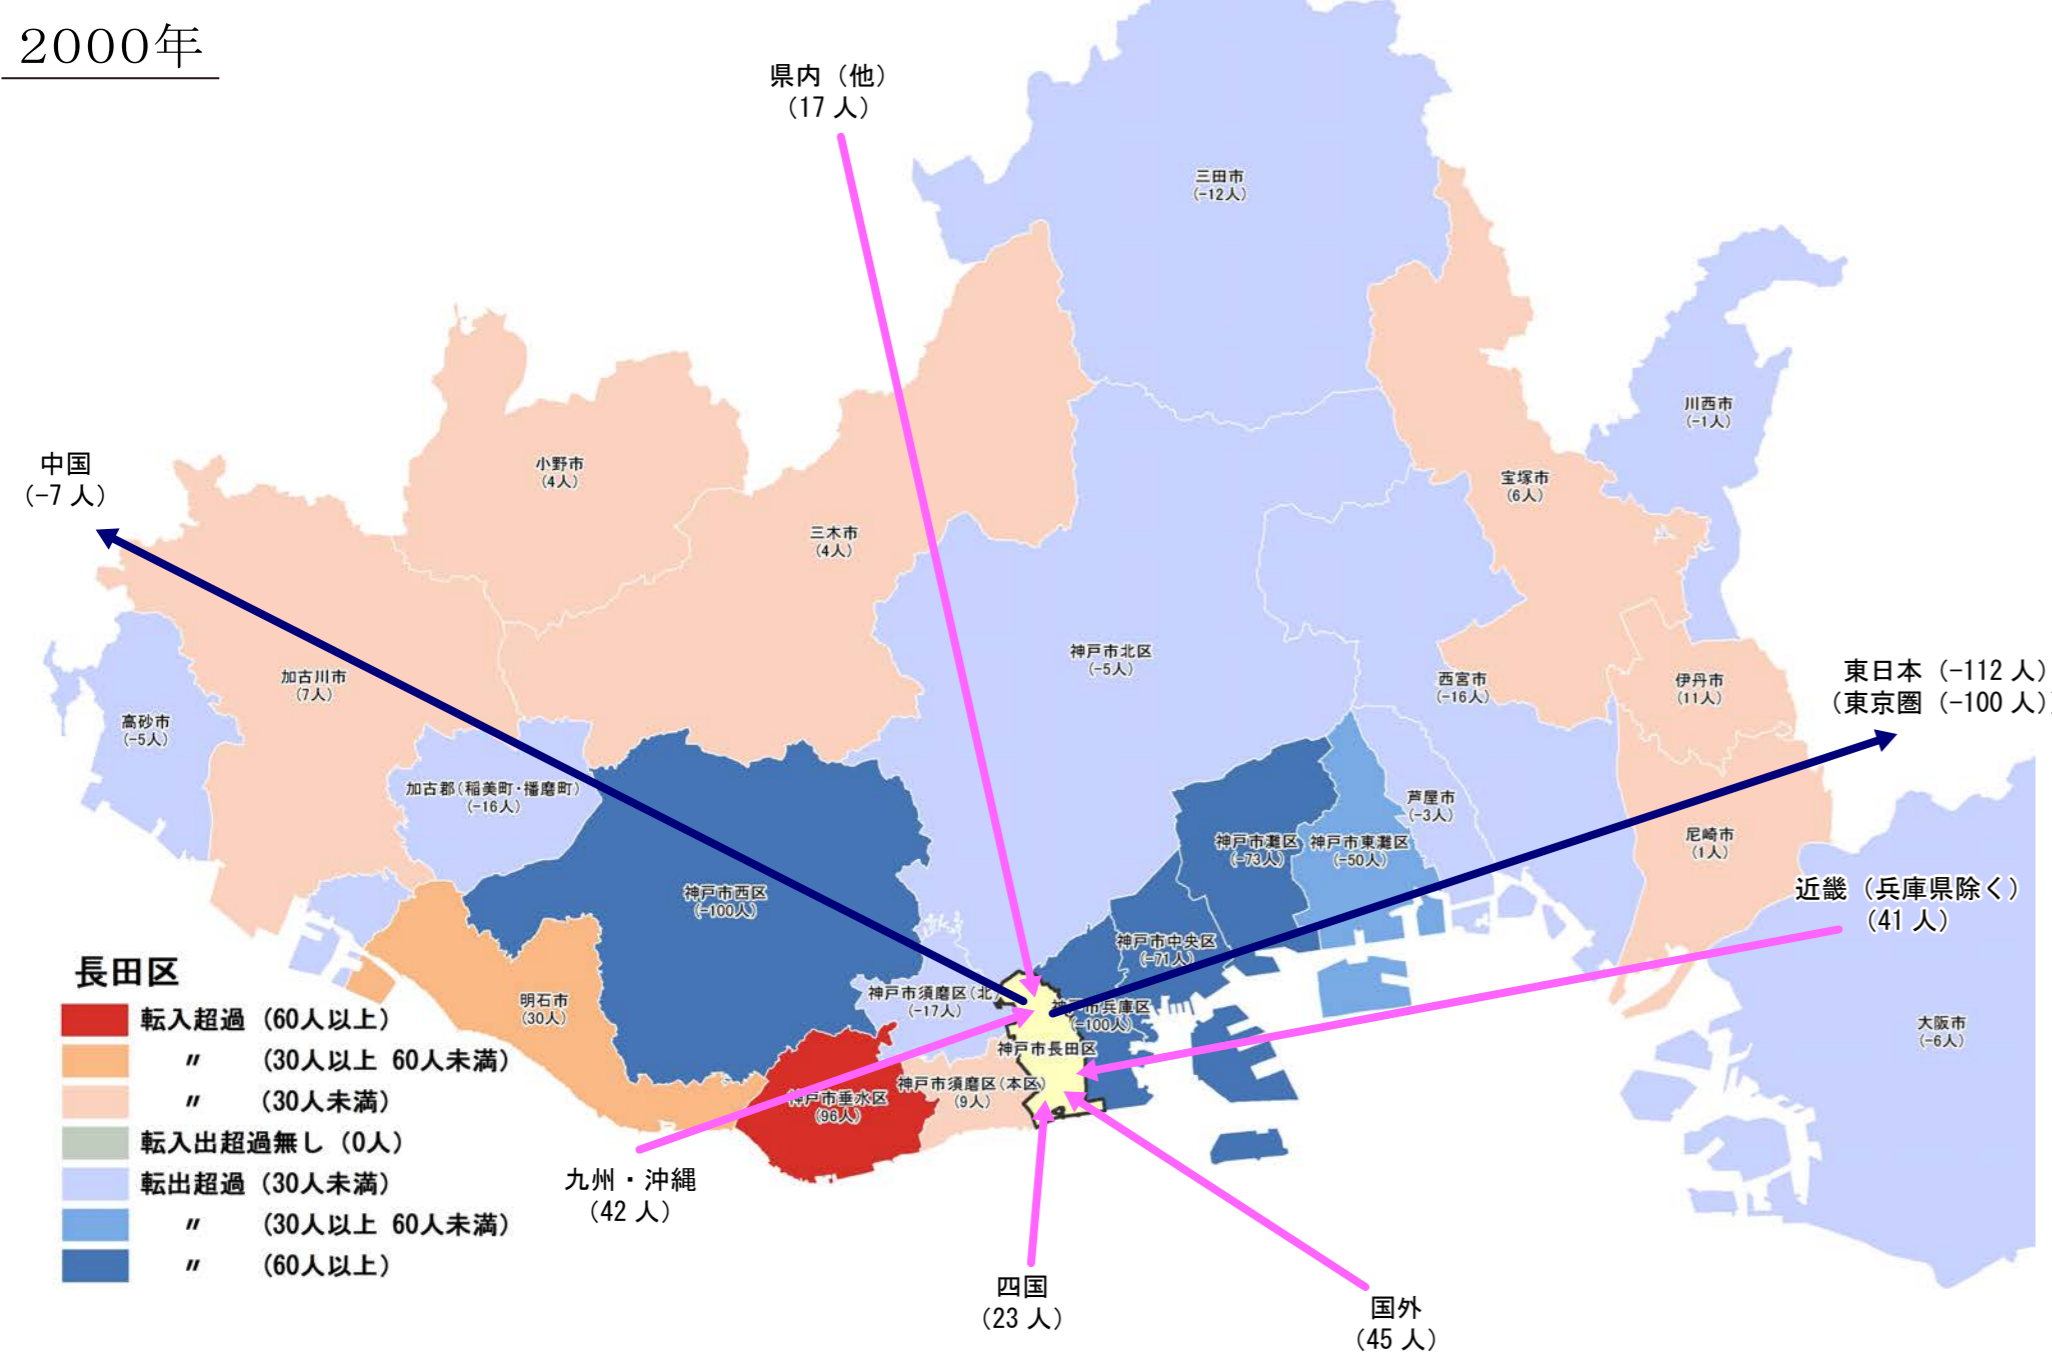

# 【長田区】

## 行政区別転出入状況

(出典：神戸市人口のうごき)

## 地域別にみた転入・転出超過数の推移 (1990年～2016年)

(出典：神戸市人口のうごき)

## 地域別にみた若年層 (15歳～44歳) における年齢5階級別転入・転出超過数 (2010年～2015年)

(出典：国勢調査)