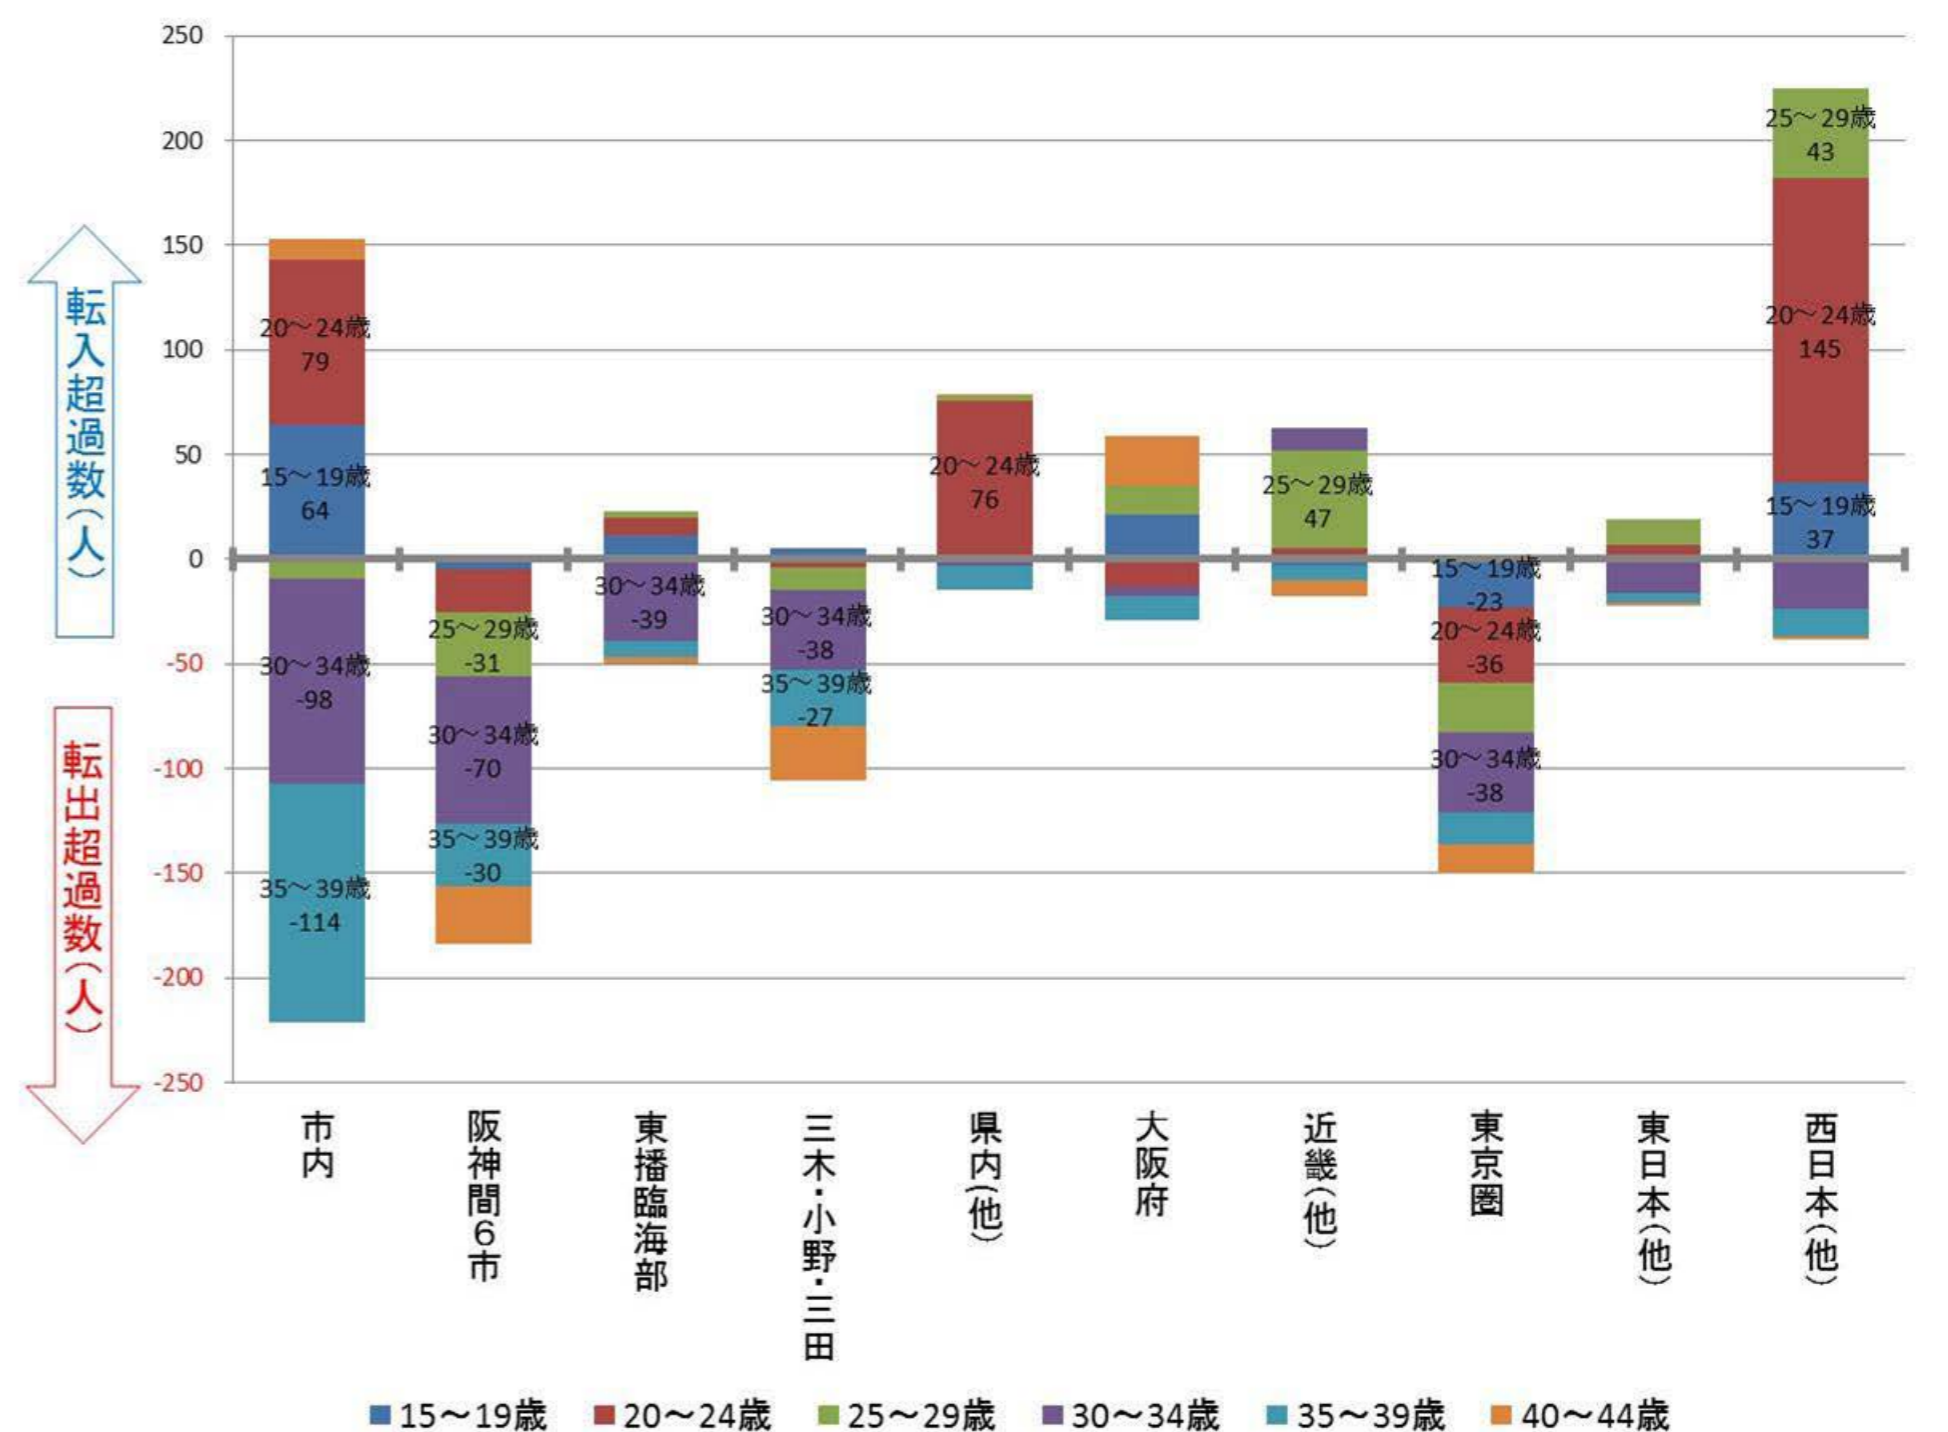

## 行政区別転出入状況

(出典：神戸市人口のうごき)

## 地域別にみた転入・転出超過数の推移 (1990年～2016年)

(出典：神戸市人口のうごき)

## 地域別にみた若年層 (15歳～44歳) における年齢5階級別転入・転出超過数 (2010年～2015年)

(出典：国勢調査)