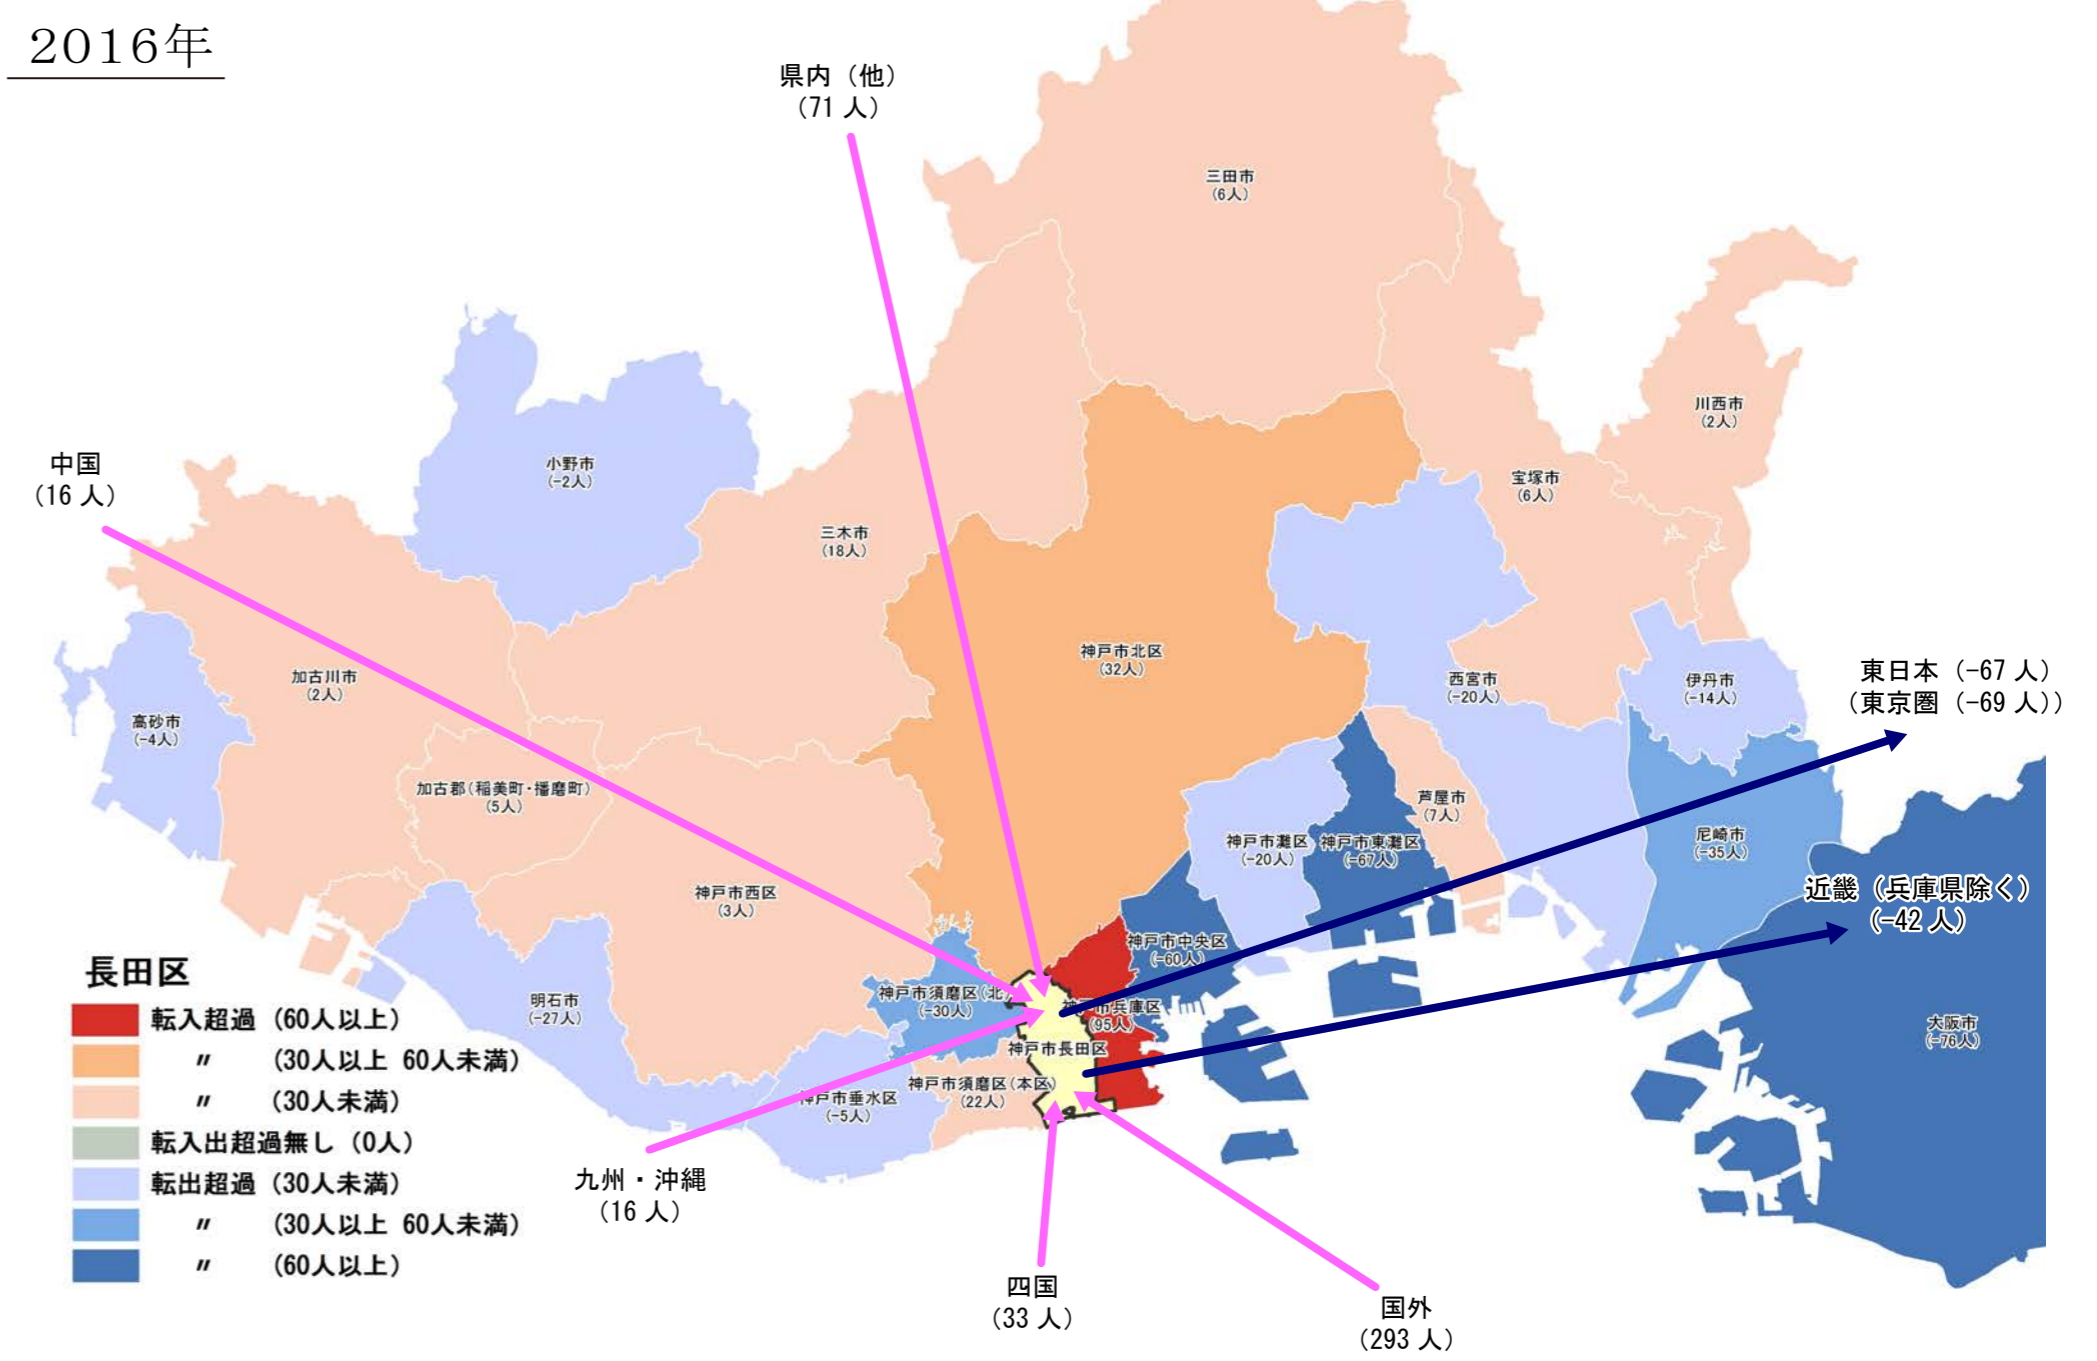

# 【長田区】

## 行政区別転出入状況

(出典：神戸市人口のうごき)

## 地域別にみた転入・転出超過数の推移 (1990年～2016年)

(出典：神戸市人口のうごき)

## 地域別にみた若年層 (15歳～44歳) における年齢5階級別転入・転出超過数 (2010年～2015年)

(出典：国勢調査)