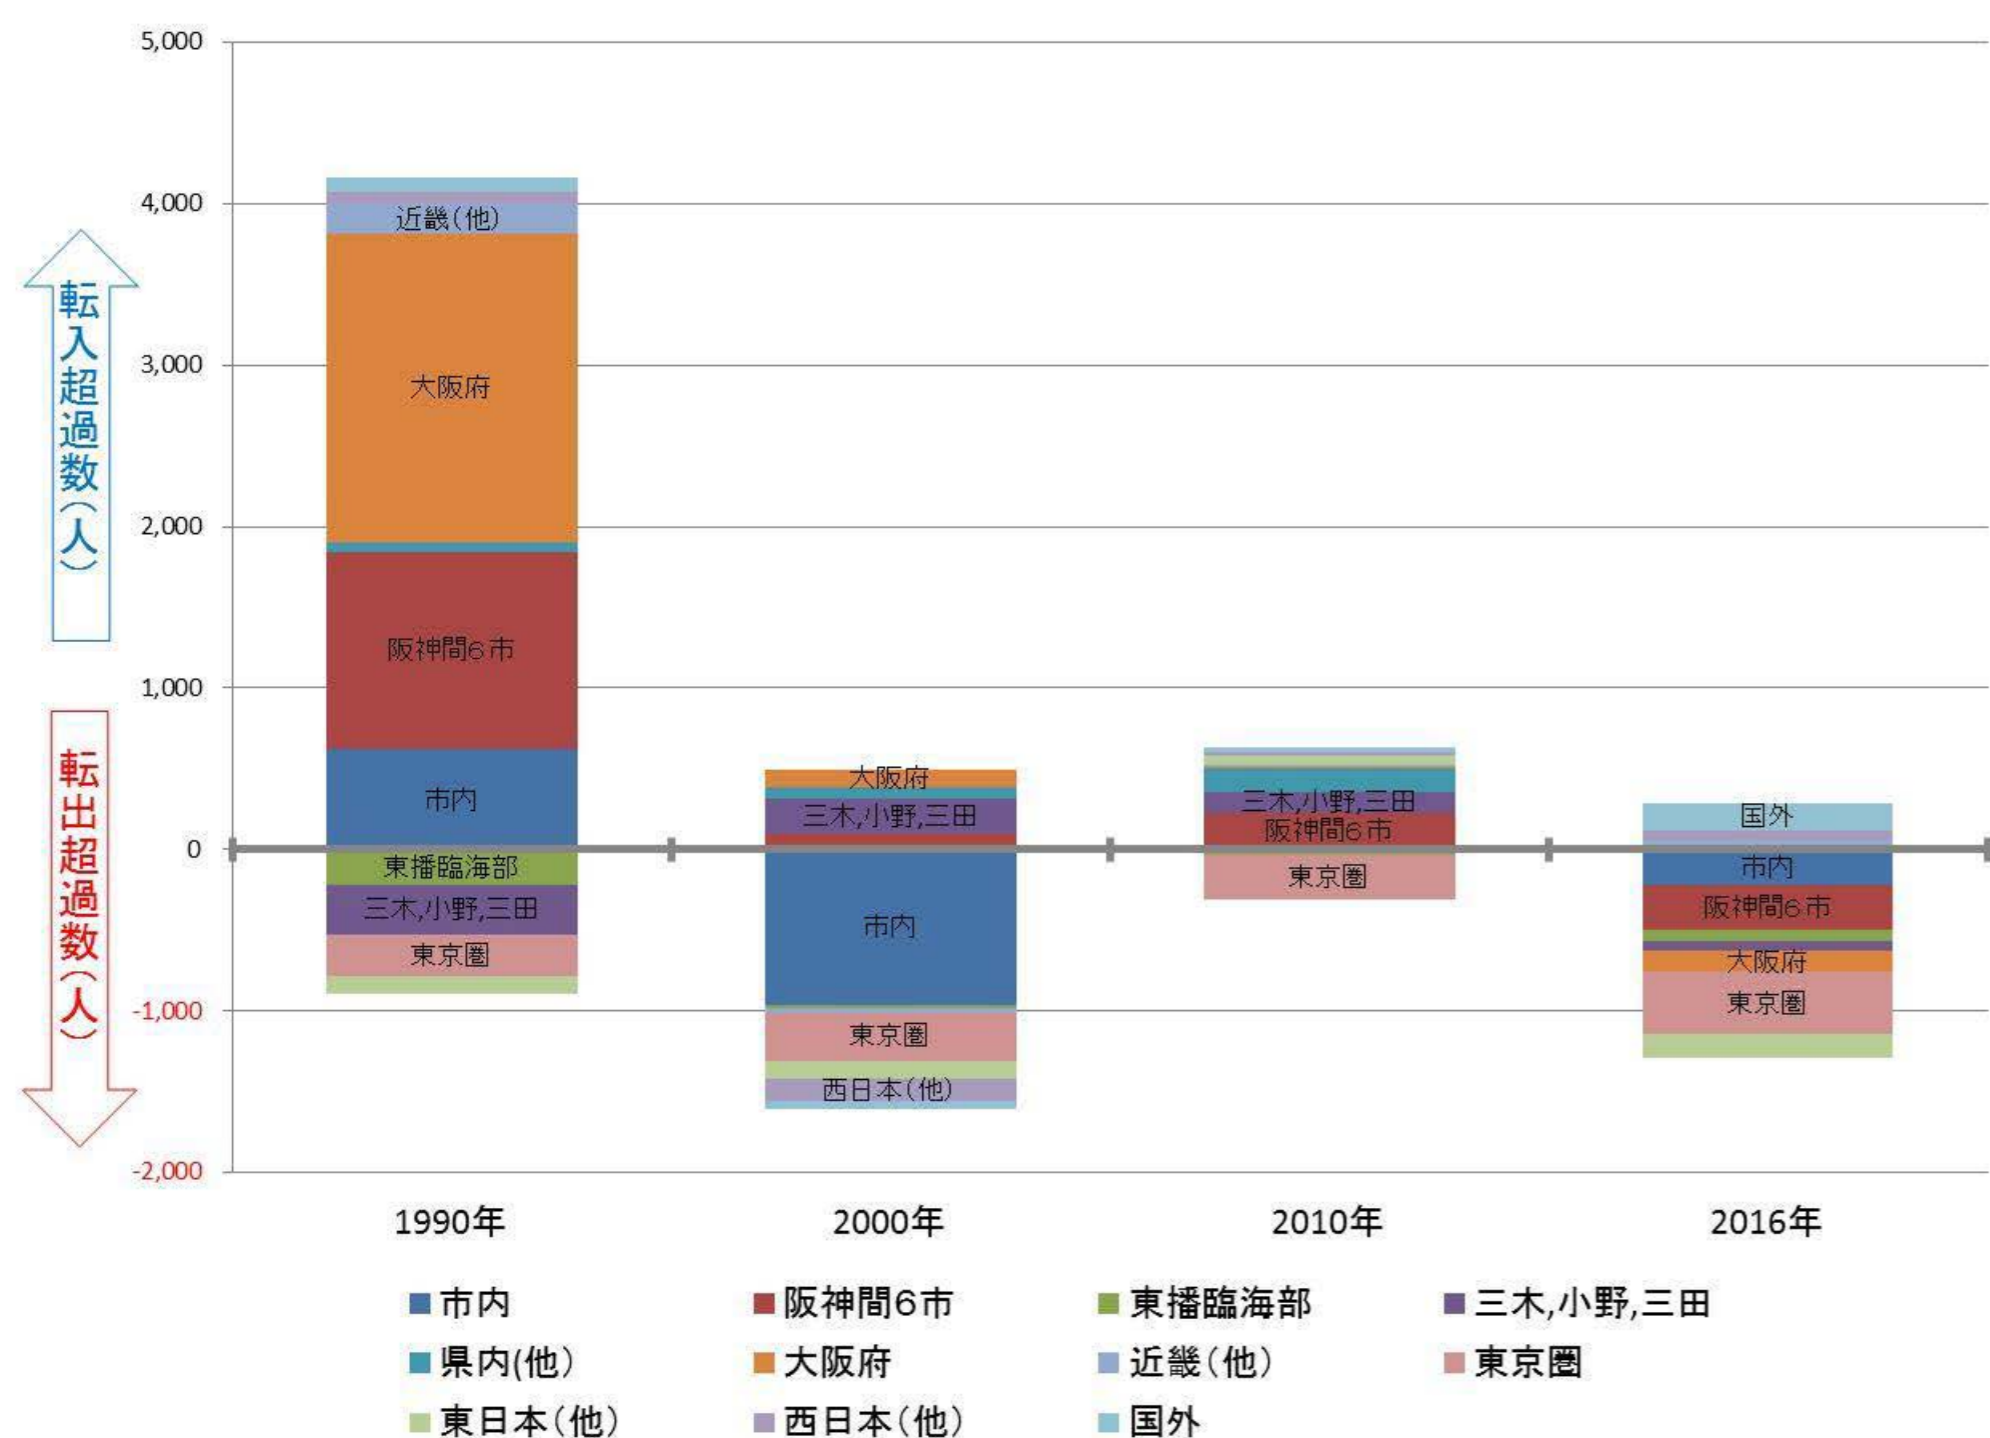

【北区】

行政区別転出入状況

1990年

2010年

2000年

2016年

(出典：神戸市人口のうごき)

地域別にみた転入・転出超過数の推移 (1990年～2016年)

(出典：神戸市人口のうごき)

地域別にみた若年層 (15歳～44歳) における年齢5階級別 転入・転出超過数 (2010年～2015年)

(出典：国勢調査)