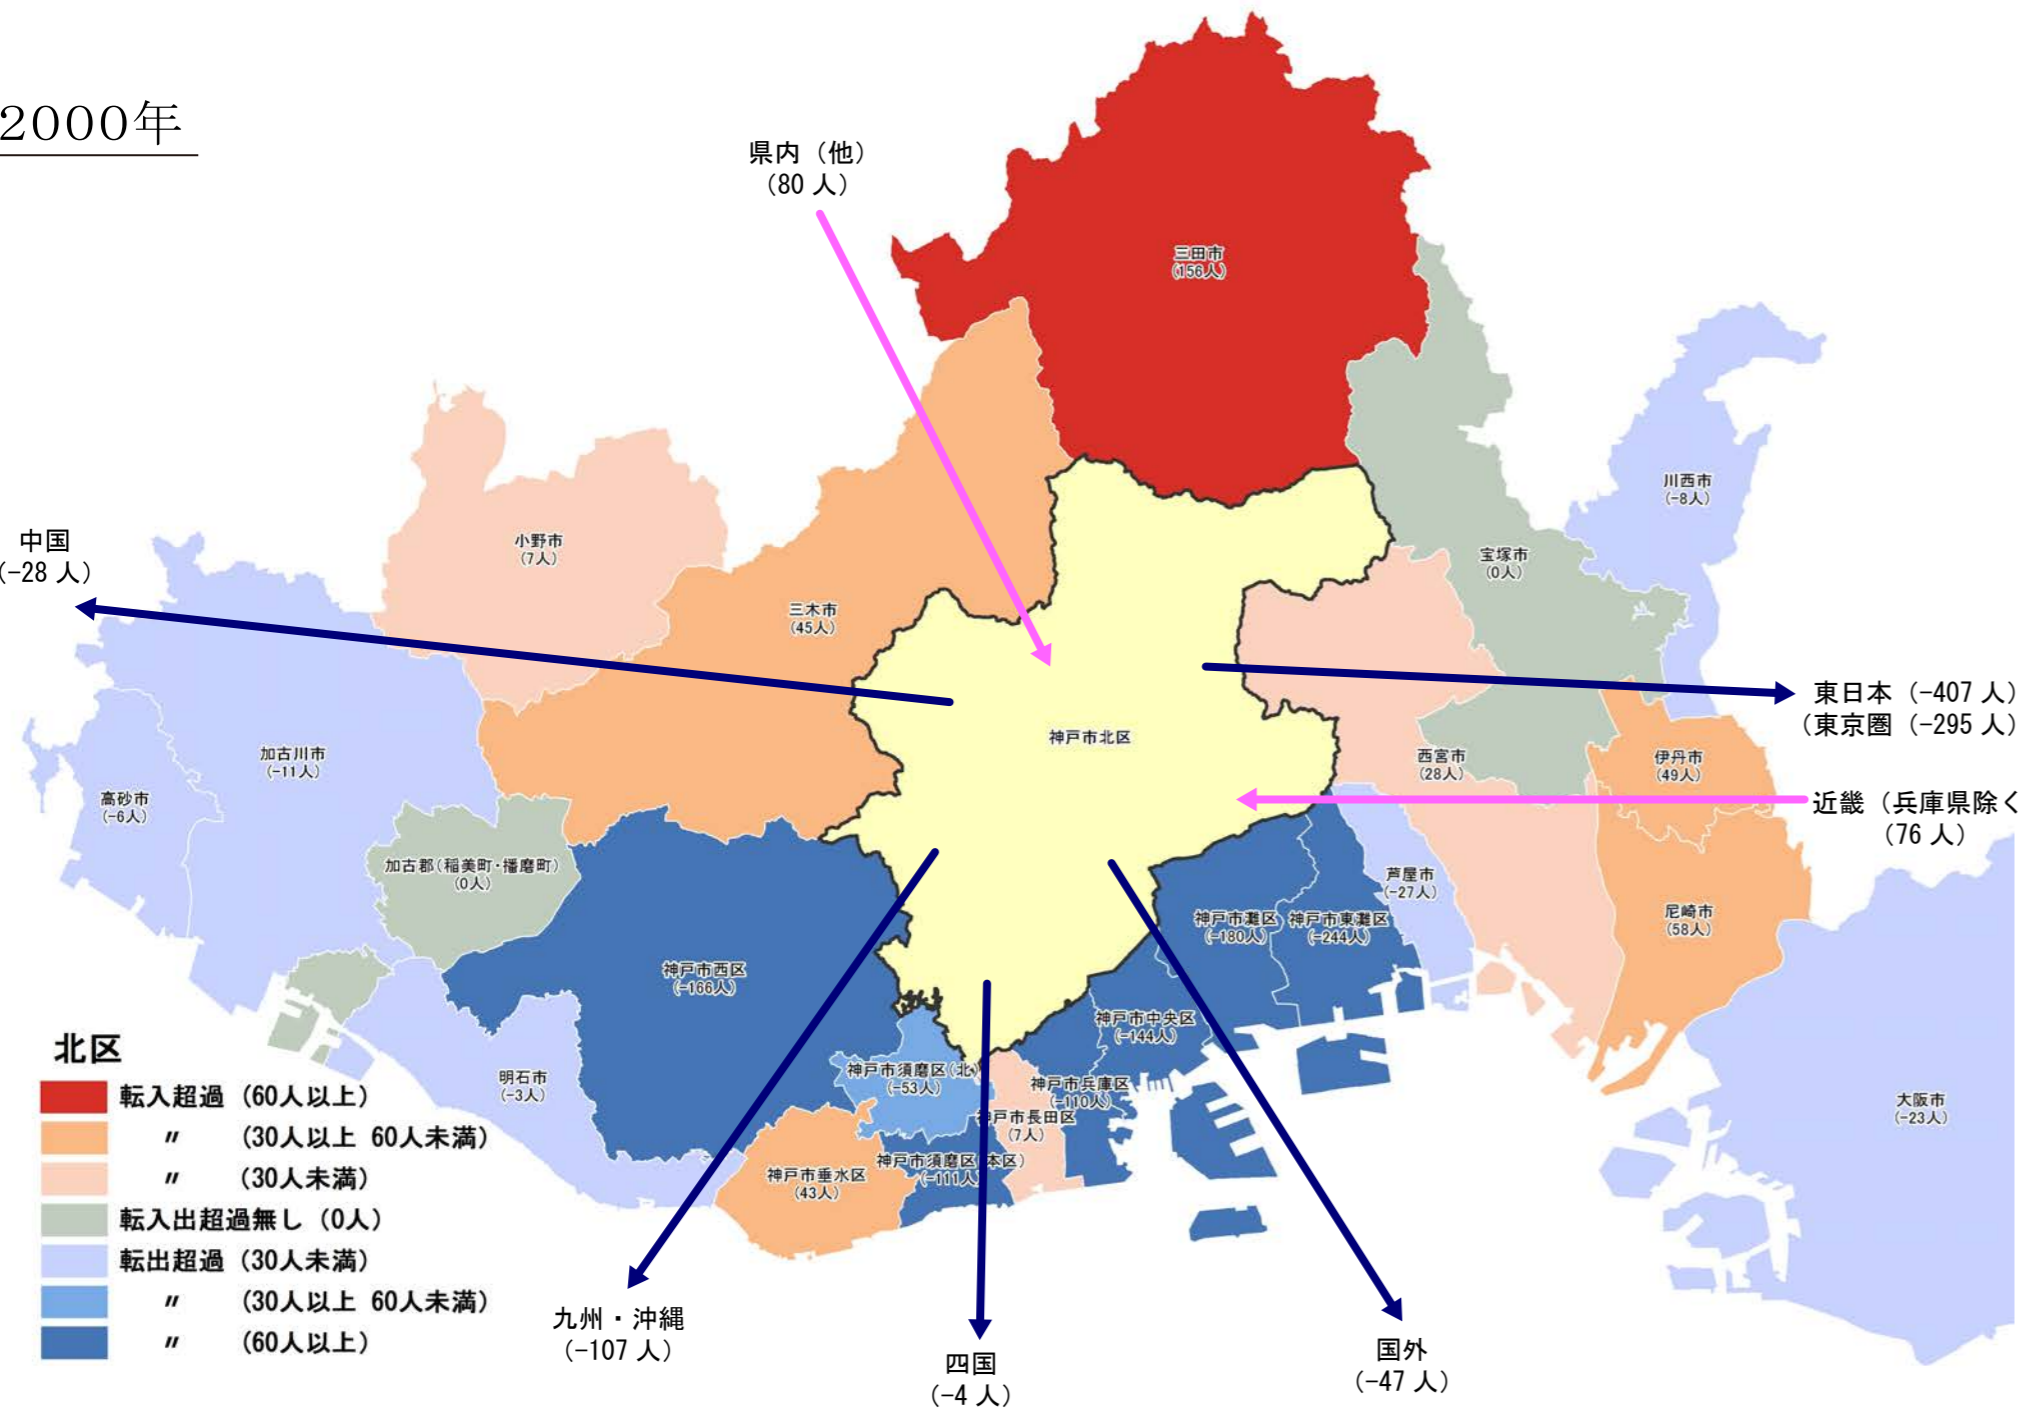

【北区】

行政区別転出入状況

1990年

2010年

2000年

2016年

(出典：神戸市人口のうごき)

地域別にみた転入・転出超過数の推移 (1990年～2016年)

(出典：神戸市人口のうごき)

地域別にみた若年層 (15歳～44歳) における年齢5階級別 転入・転出超過数 (2010年～2015年)

(出典：国勢調査)