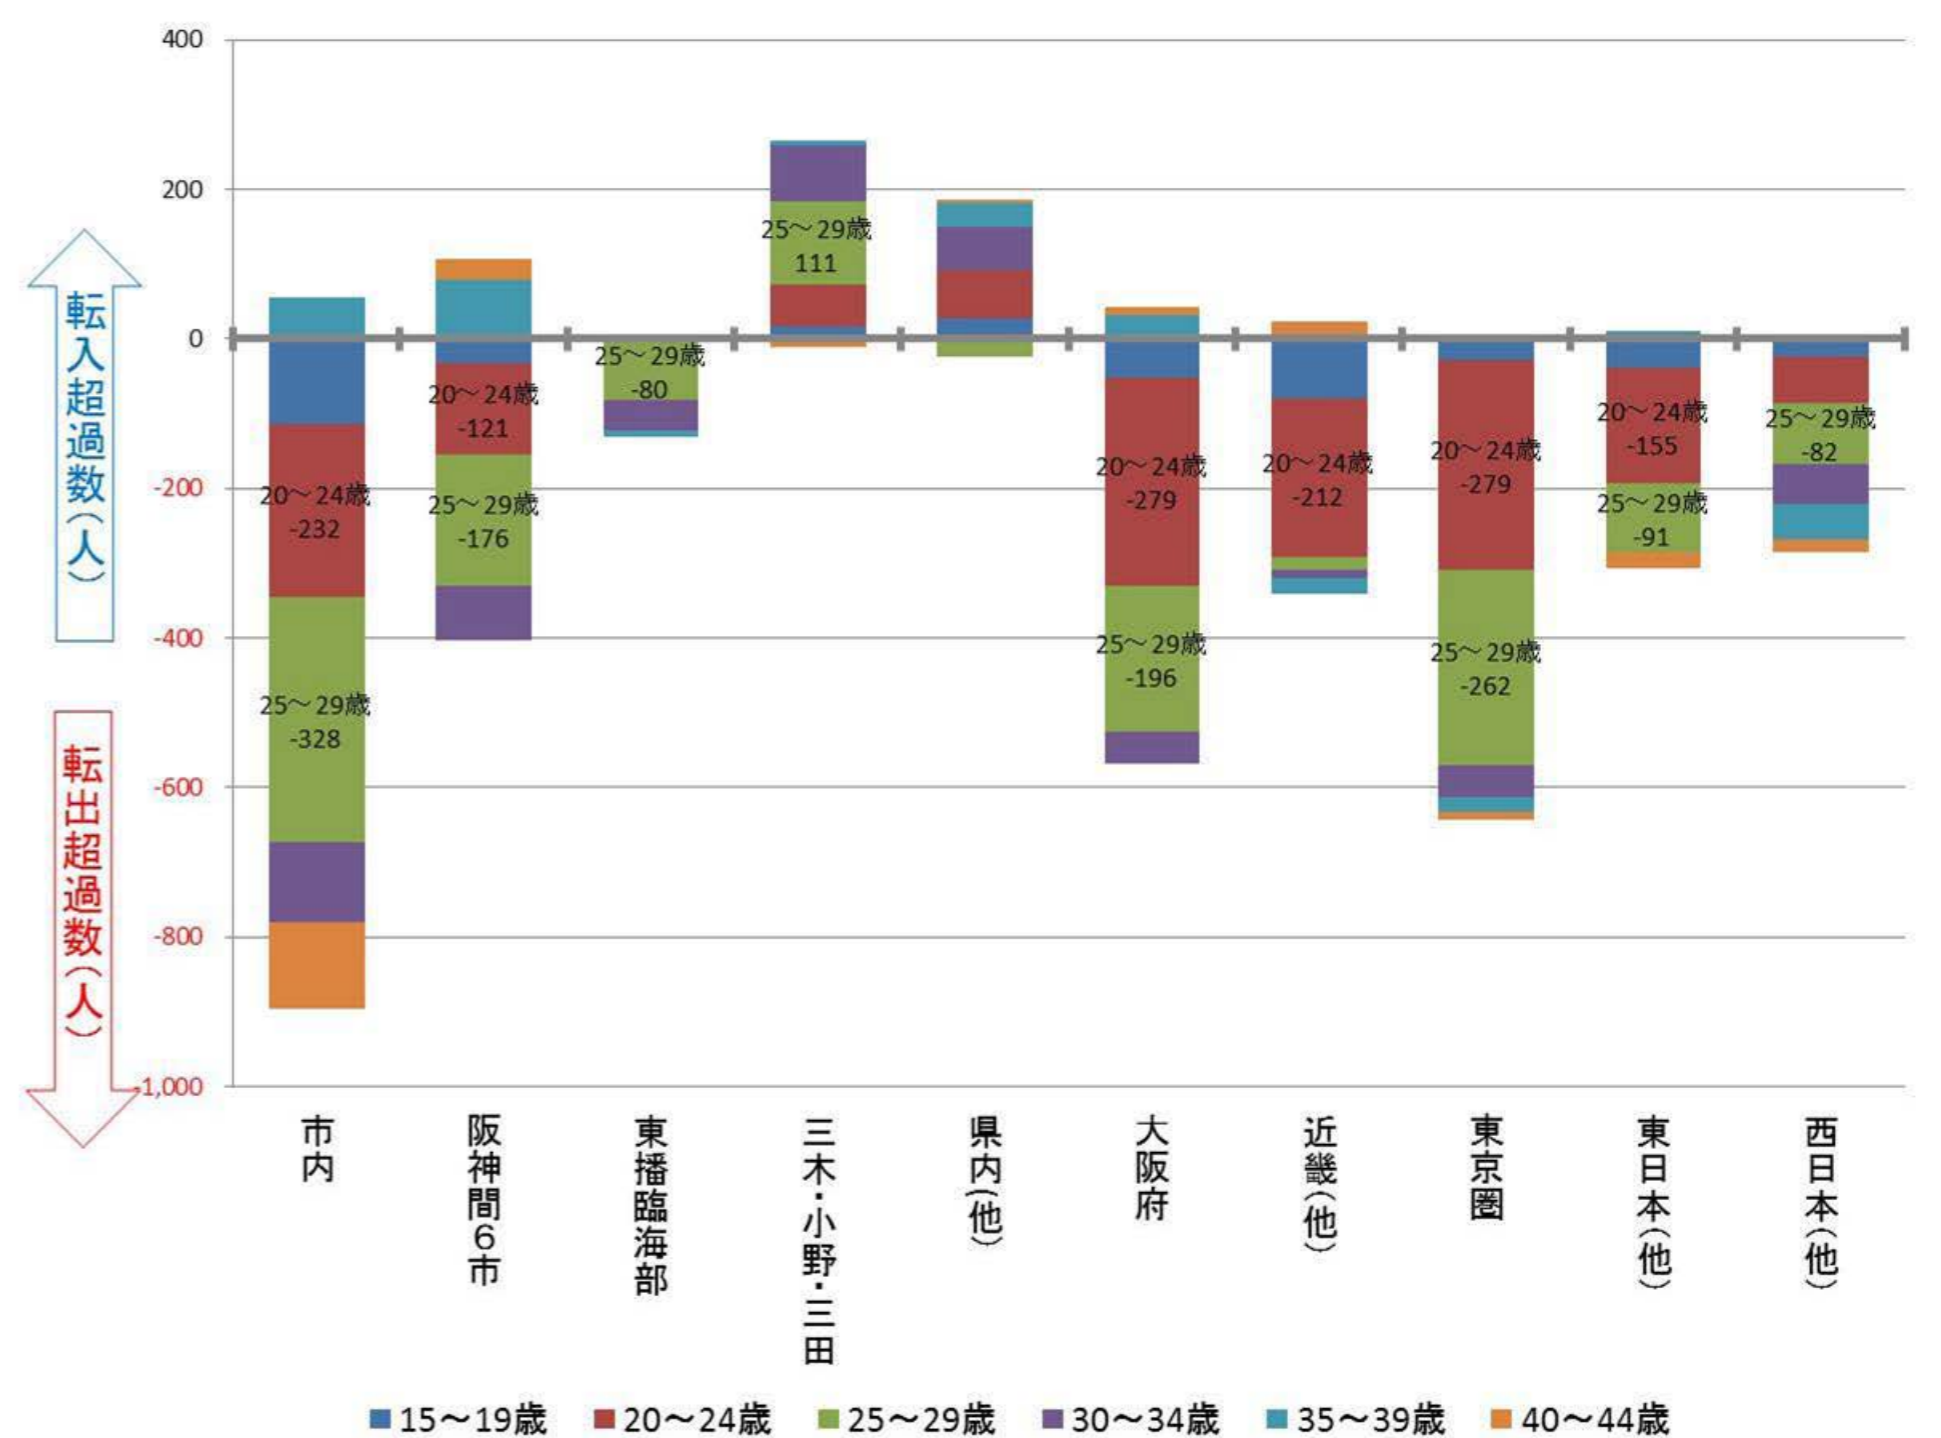

【北区】

行政区別転出入状況

1990年

2010年

2000年

2016年

(出典：神戸市人口のうごき)

地域別にみた転入・転出超過数の推移 (1990年～2016年)

(出典：神戸市人口のうごき)

地域別にみた若年層 (15歳～44歳) における年齢5階級別 転入・転出超過数 (2010年～2015年)

(出典：国勢調査)