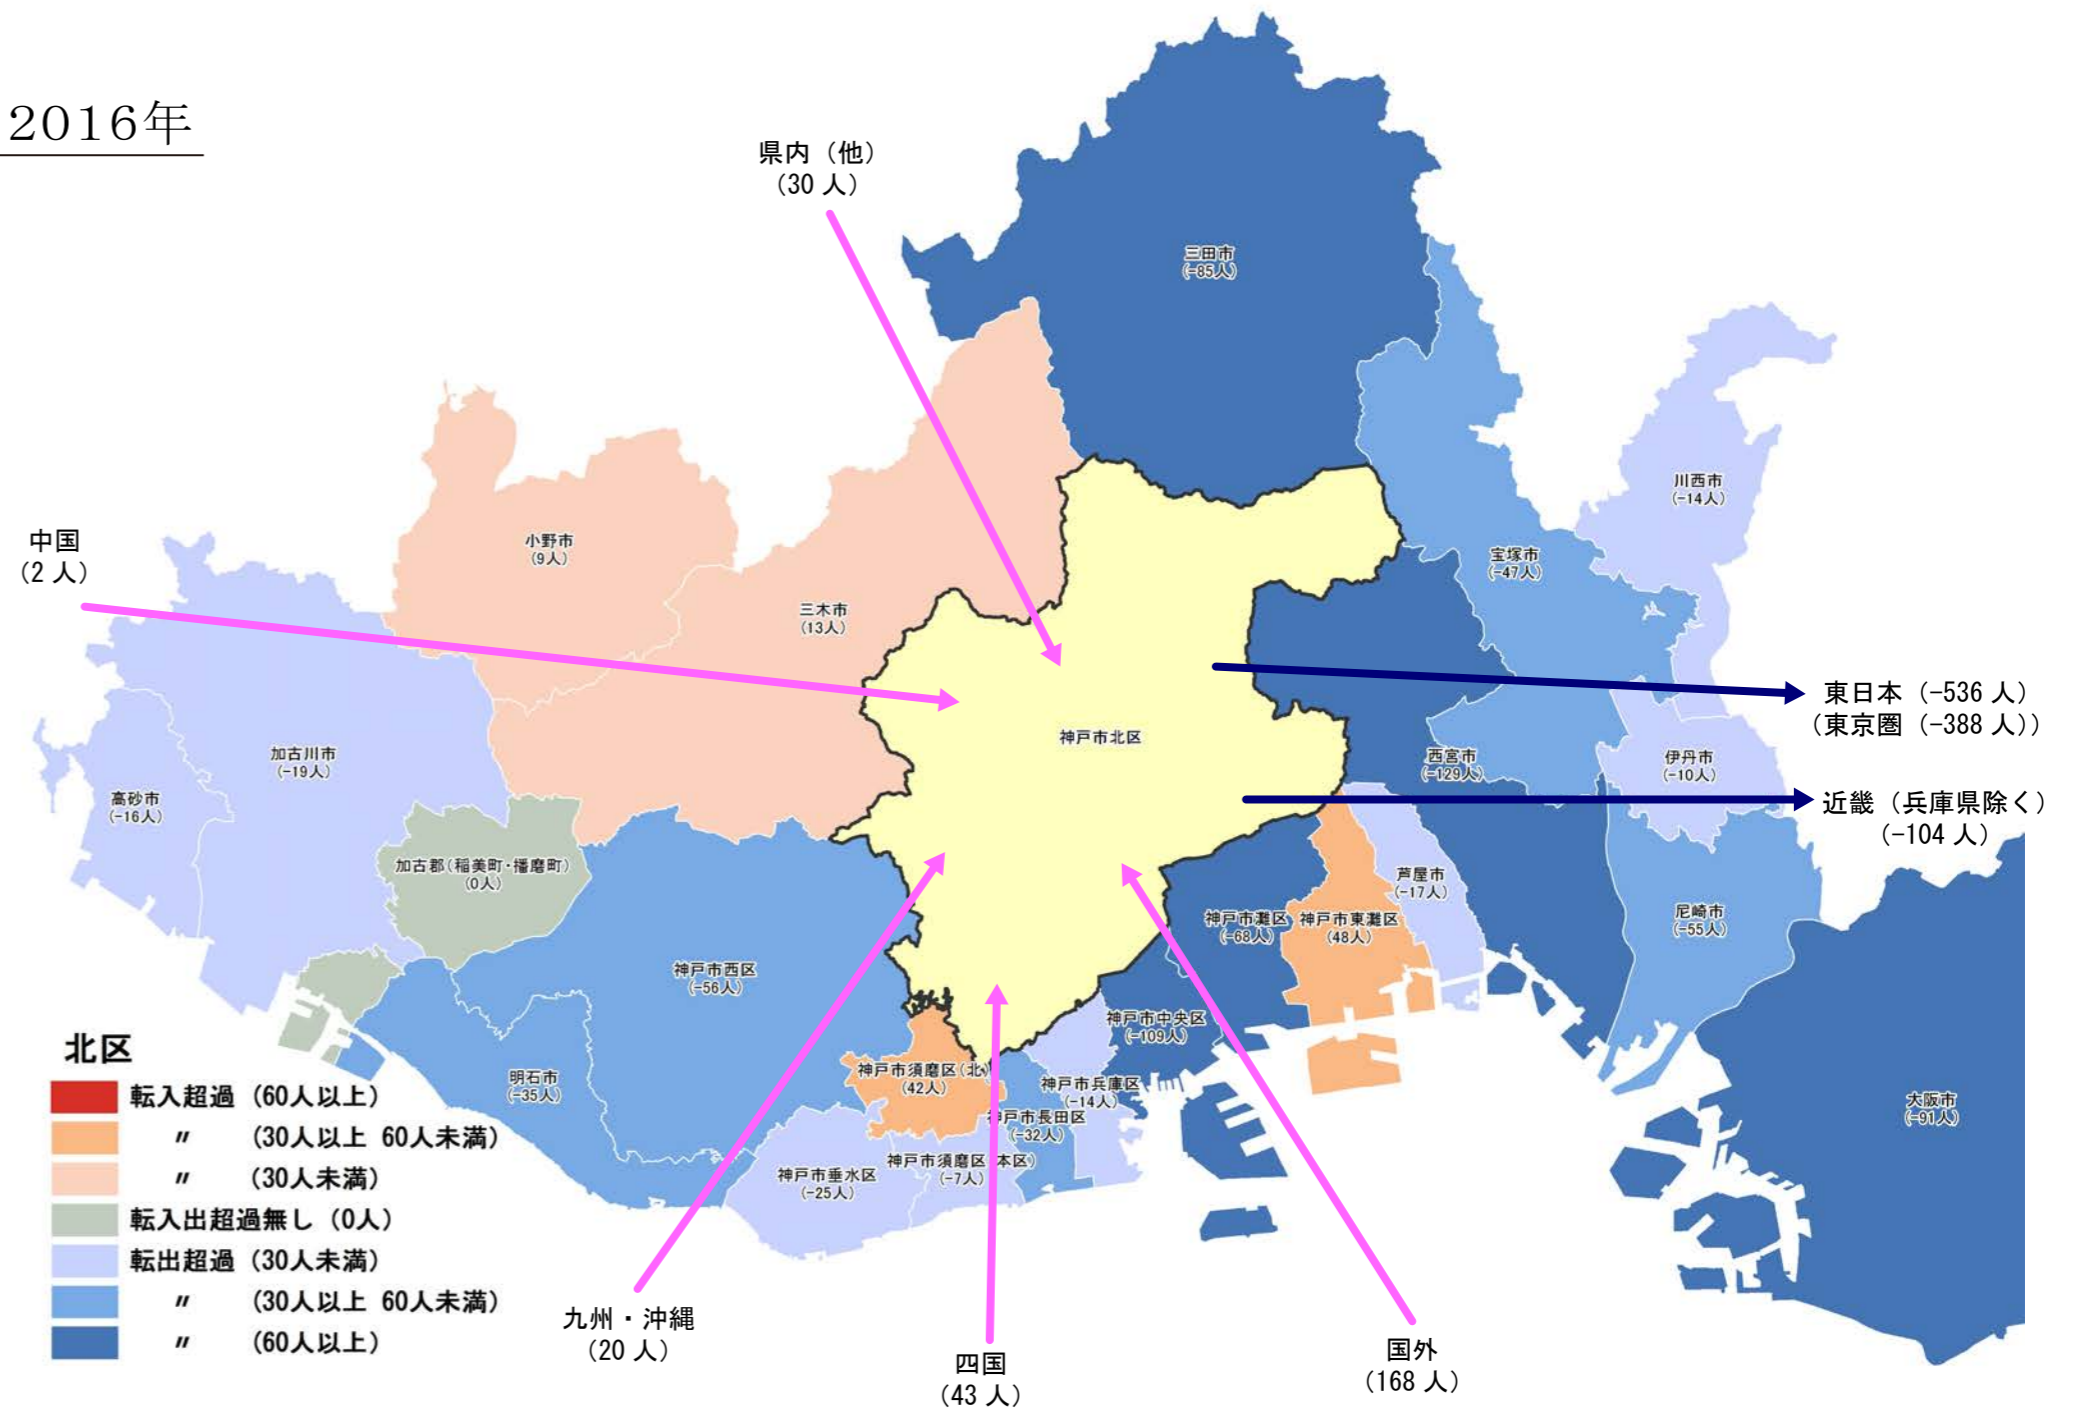

【北区】

行政区別転出入状況

1990年

2010年

2000年

2016年

(出典：神戸市人口のうごき)

地域別にみた転入・転出超過数の推移 (1990年～2016年)

(出典：神戸市人口のうごき)

地域別にみた若年層 (15歳～44歳) における年齢5階級別 転入・転出超過数 (2010年～2015年)

(出典：国勢調査)