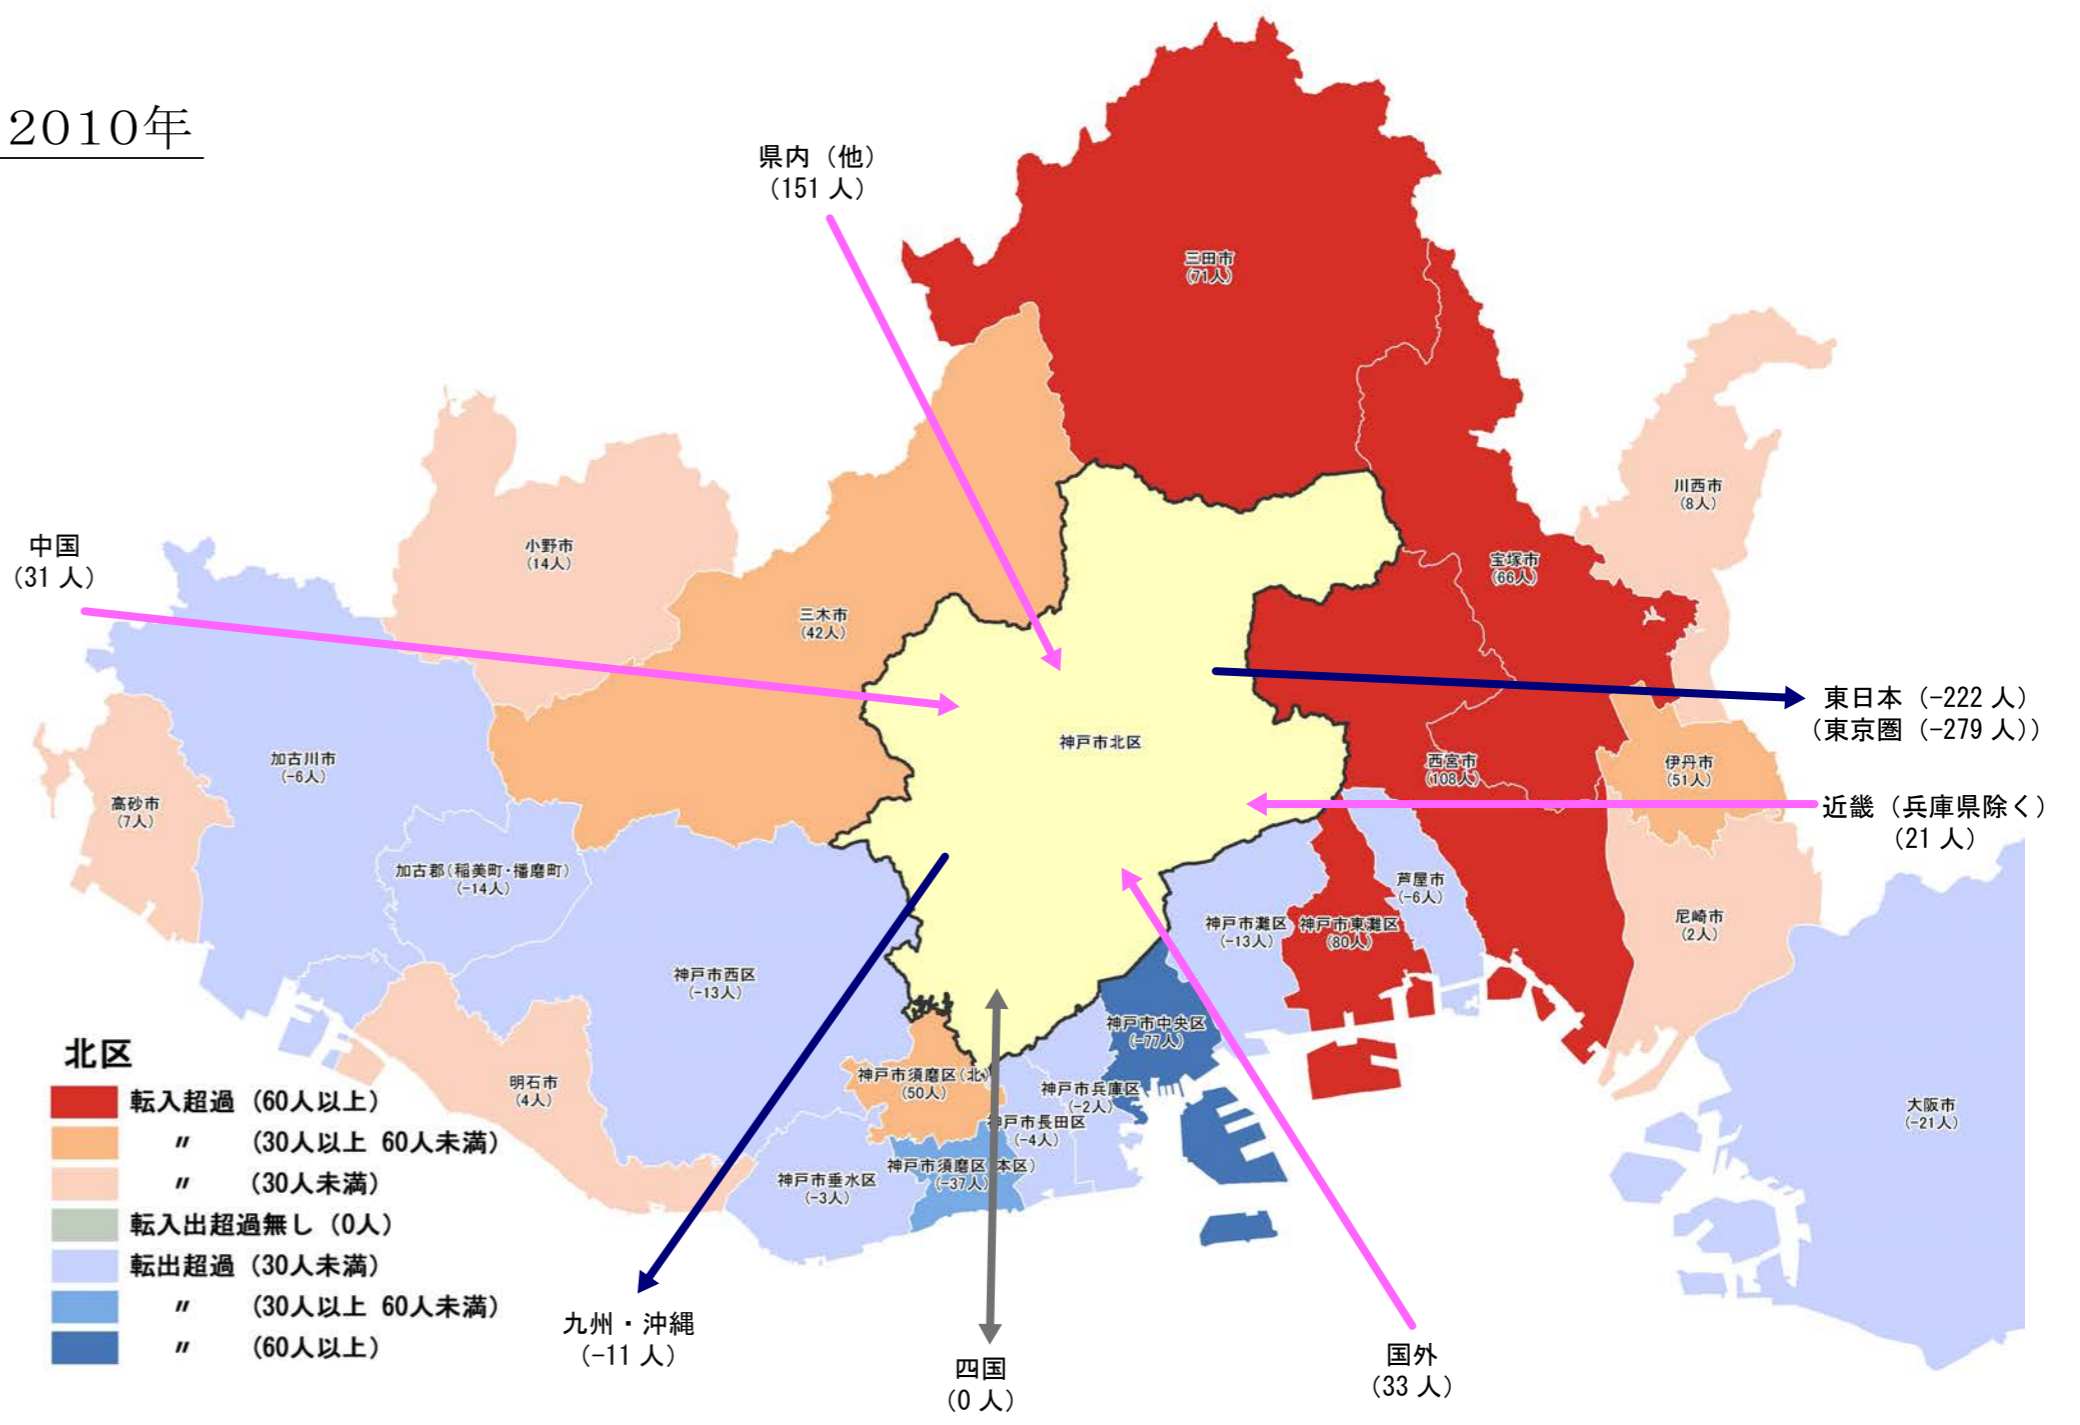

【北区】

行政区別転出入状況

1990年

2010年

2000年

2016年

(出典：神戸市人口のうごき)

地域別にみた転入・転出超過数の推移 (1990年～2016年)

(出典：神戸市人口のうごき)

地域別にみた若年層 (15歳～44歳) における年齢5階級別 転入・転出超過数 (2010年～2015年)

(出典：国勢調査)