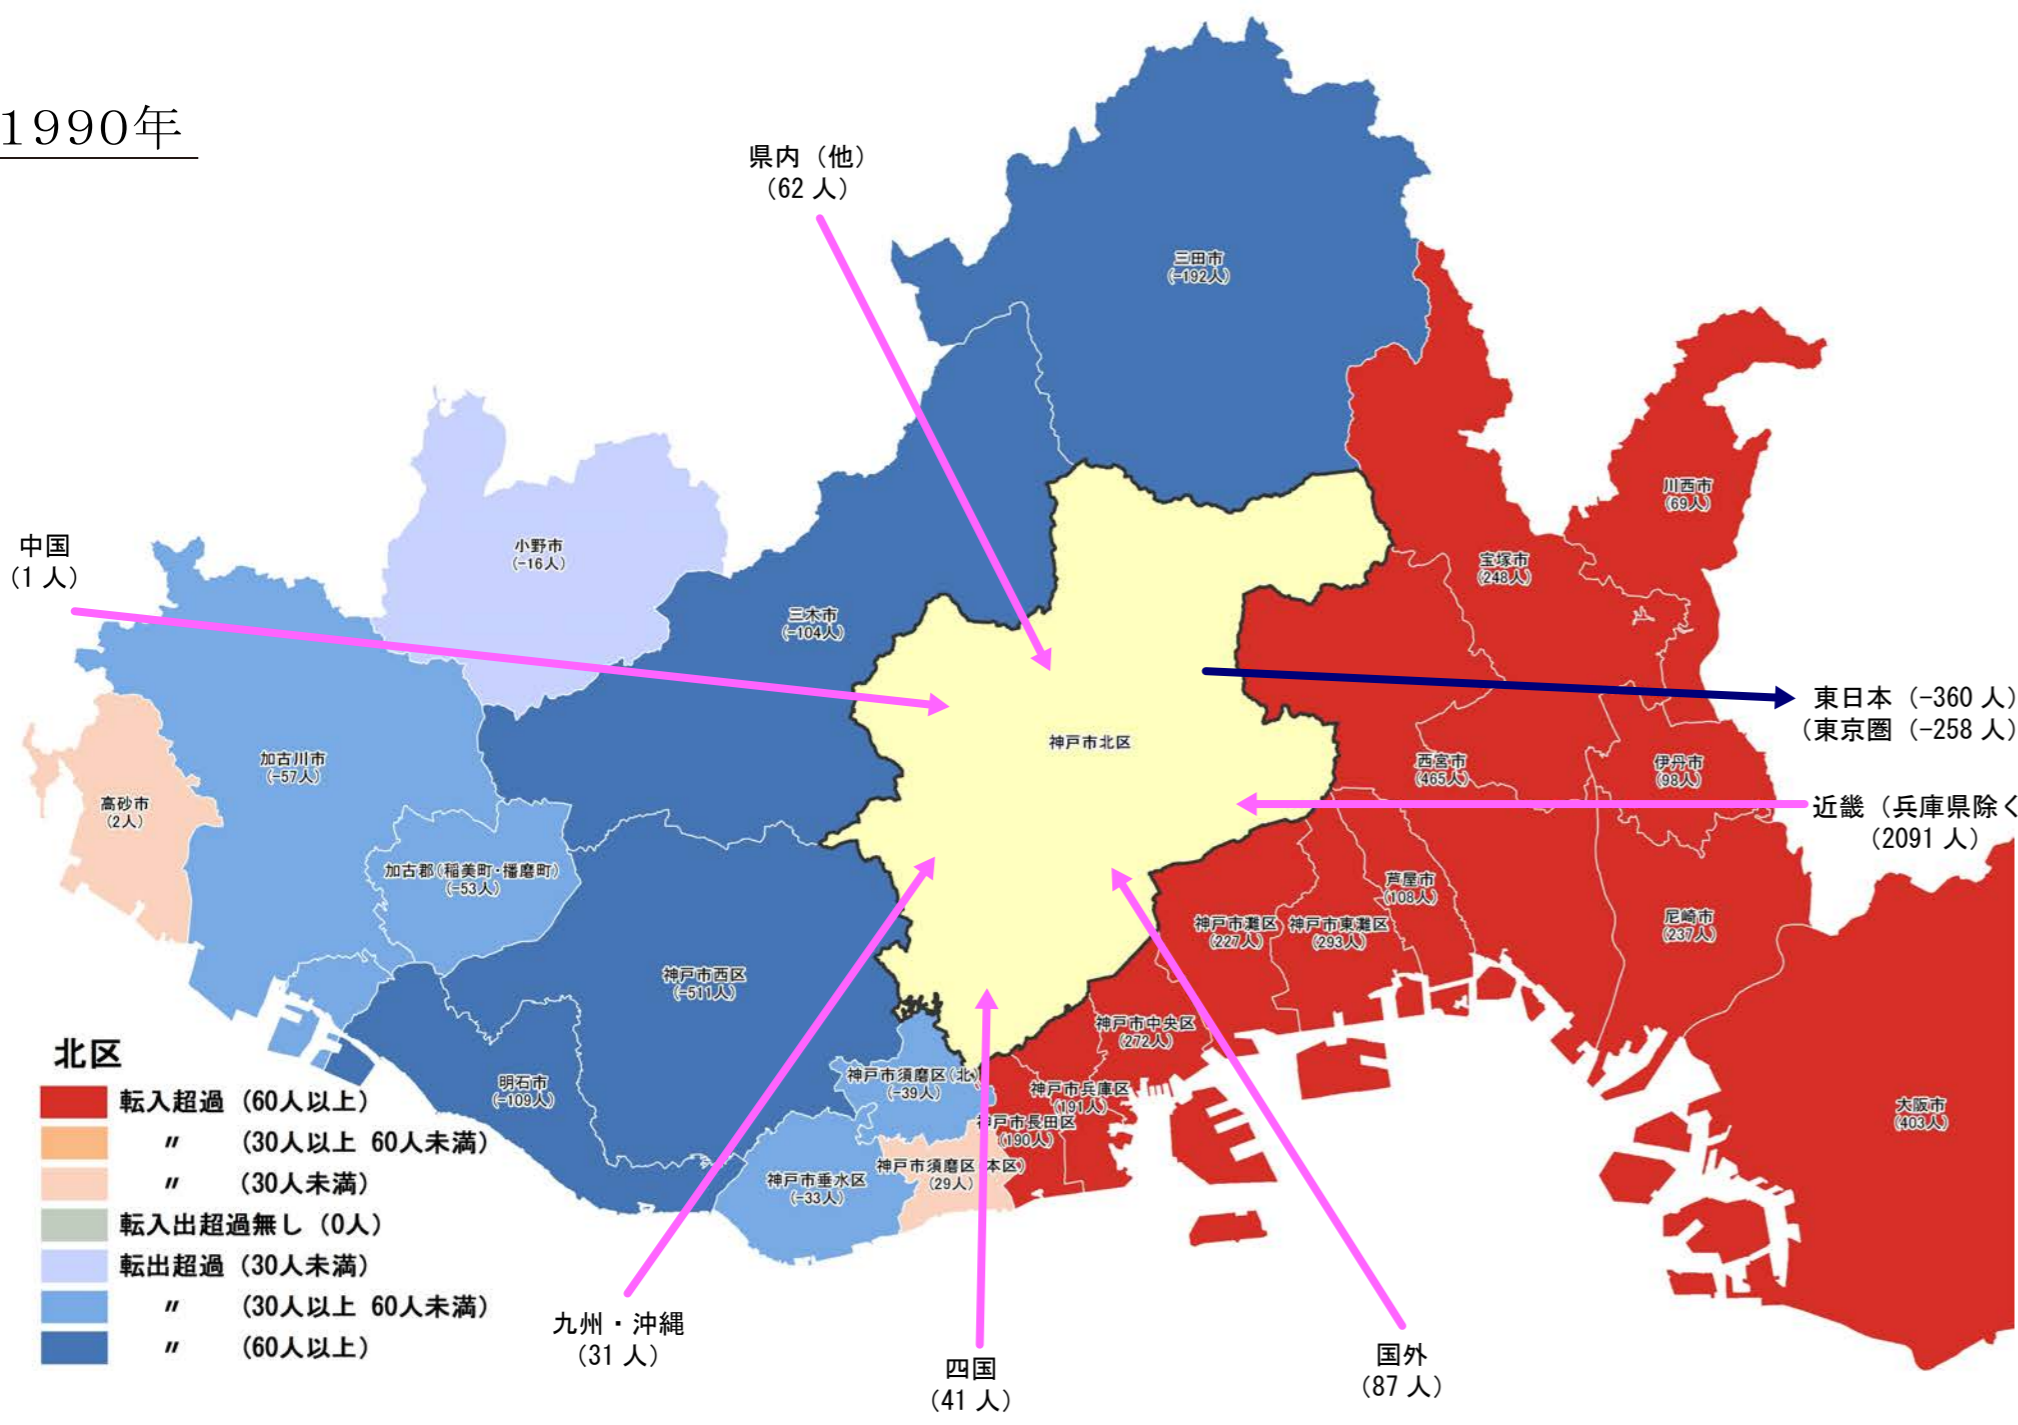

【北区】

行政区別転出入状況

1990年

2010年

2000年

2016年

(出典：神戸市人口のうごき)

地域別にみた転入・転出超過数の推移 (1990年～2016年)

(出典：神戸市人口のうごき)

地域別にみた若年層 (15歳～44歳) における年齢5階級別 転入・転出超過数 (2010年～2015年)

(出典：国勢調査)