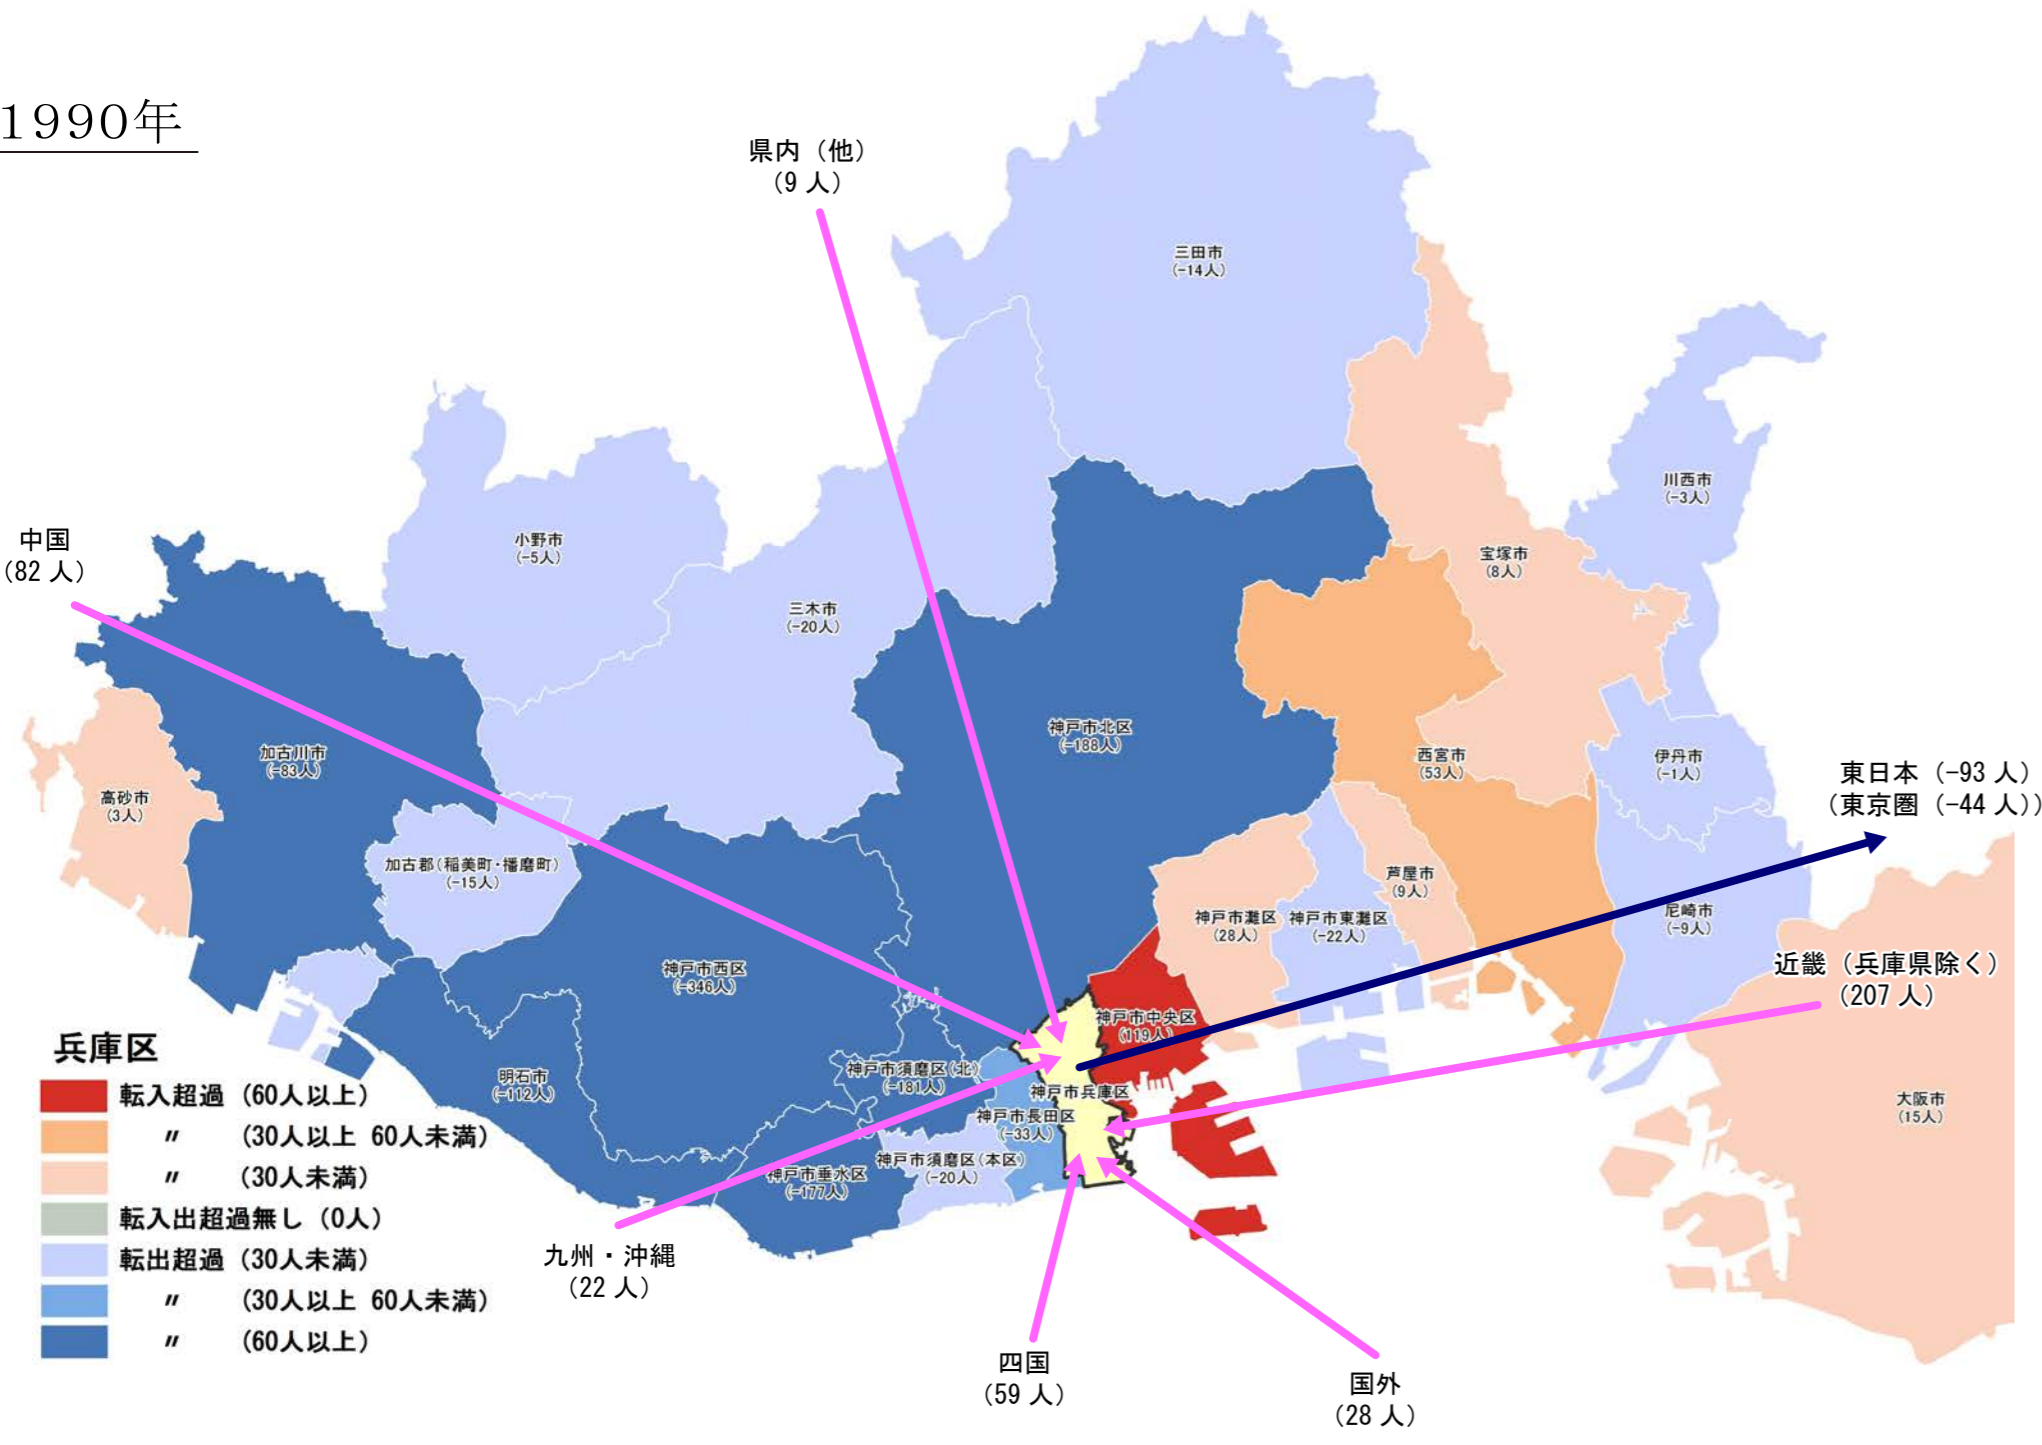

【兵庫区】

行政区別転出入状況

1990年

2010年

2000年

2016年

(出典：神戸市人口のうごき)

地域別にみた転入・転出超過数の推移 (1990年～2016年)

(出典：神戸市人口のうごき)

地域別にみた若年層 (15歳～44歳) における年齢5階級別転入・転出超過数 (2010年～2015年)

(出典：国勢調査)