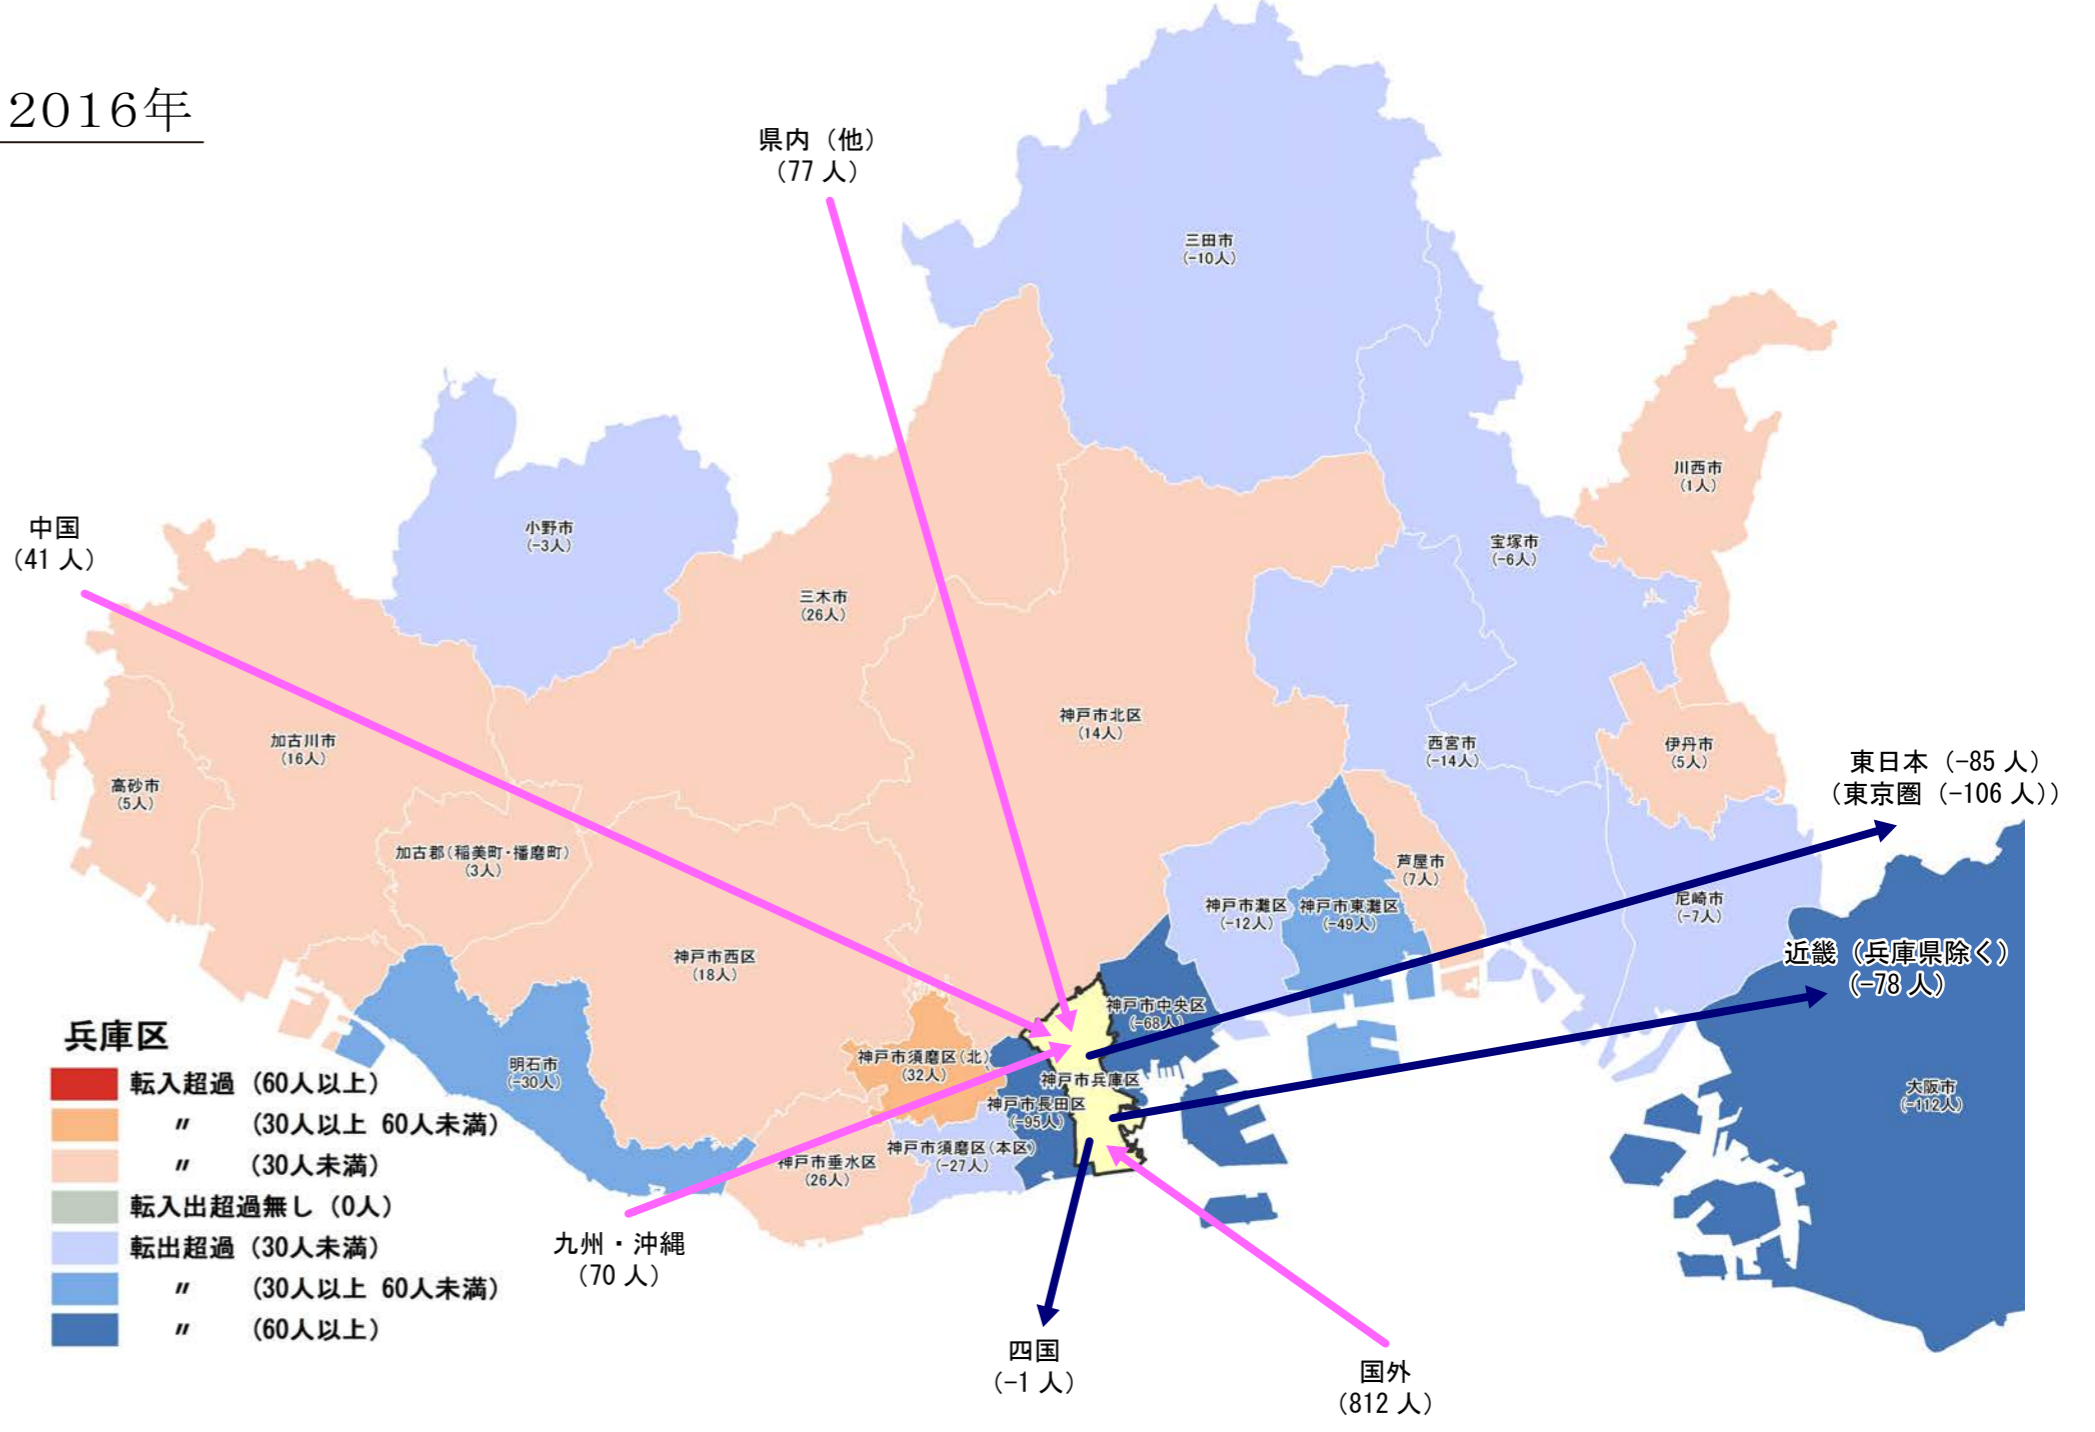

【兵庫区】

行政区別転出入状況

1990年

2010年

2000年

2016年

(出典：神戸市人口のうごき)

地域別にみた転入・転出超過数の推移 (1990年～2016年)

(出典：神戸市人口のうごき)

地域別にみた若年層 (15歳～44歳) における年齢5階級別転入・転出超過数 (2010年～2015年)

(出典：国勢調査)