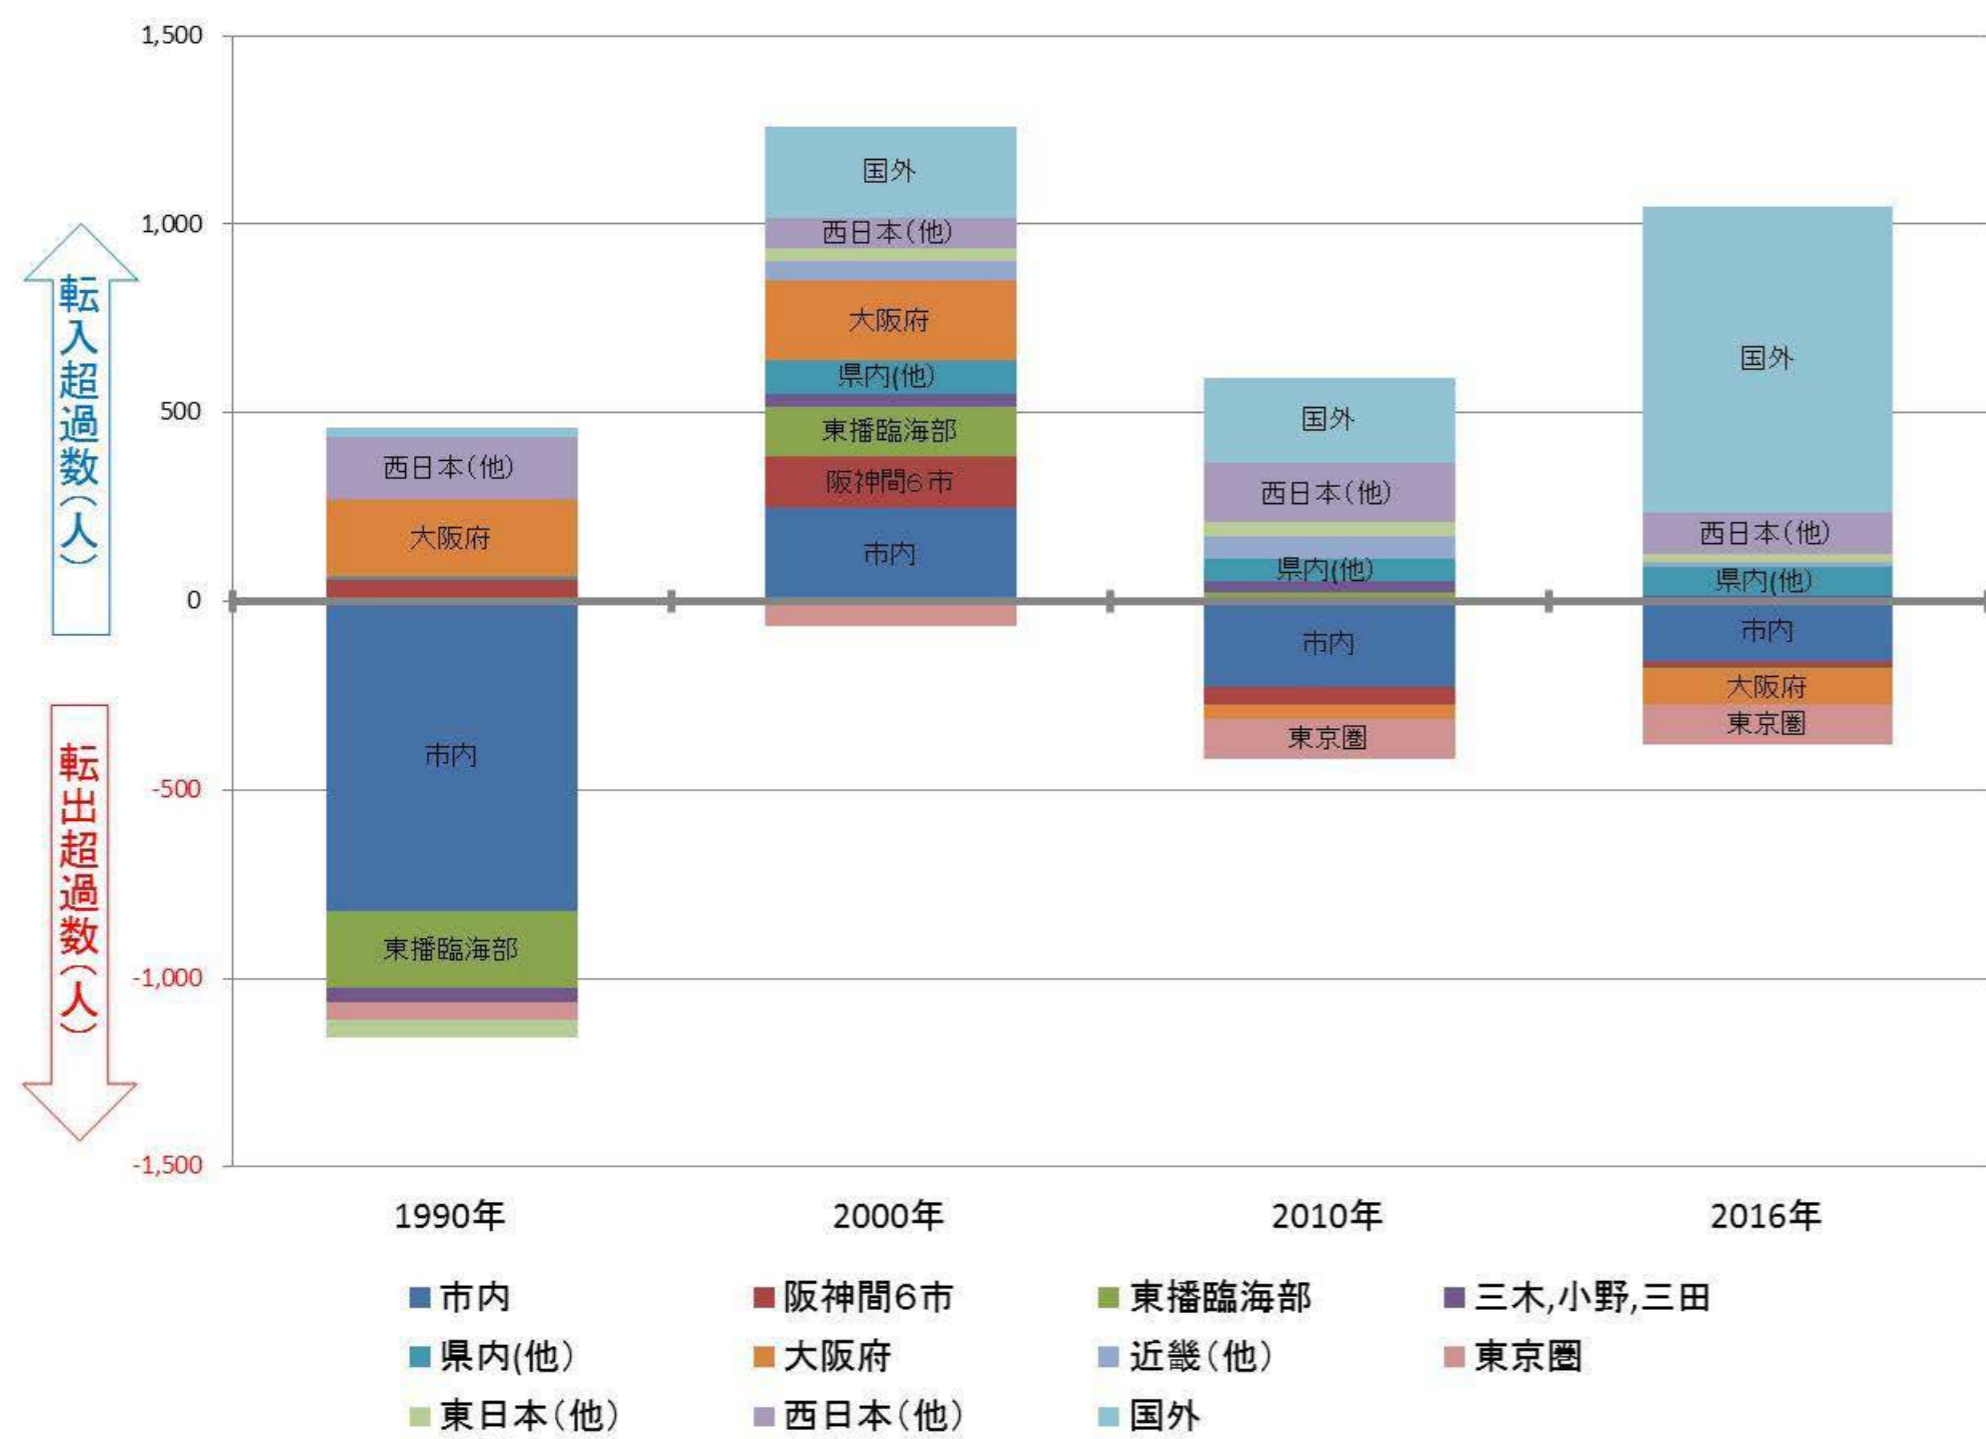

【兵庫区】

行政区別転出入状況

1990年

2010年

2000年

2016年

(出典：神戸市人口のうごき)

地域別にみた転入・転出超過数の推移 (1990年～2016年)

(出典：神戸市人口のうごき)

地域別にみた若年層 (15歳～44歳) における年齢5階級別転入・転出超過数 (2010年～2015年)

(出典：国勢調査)