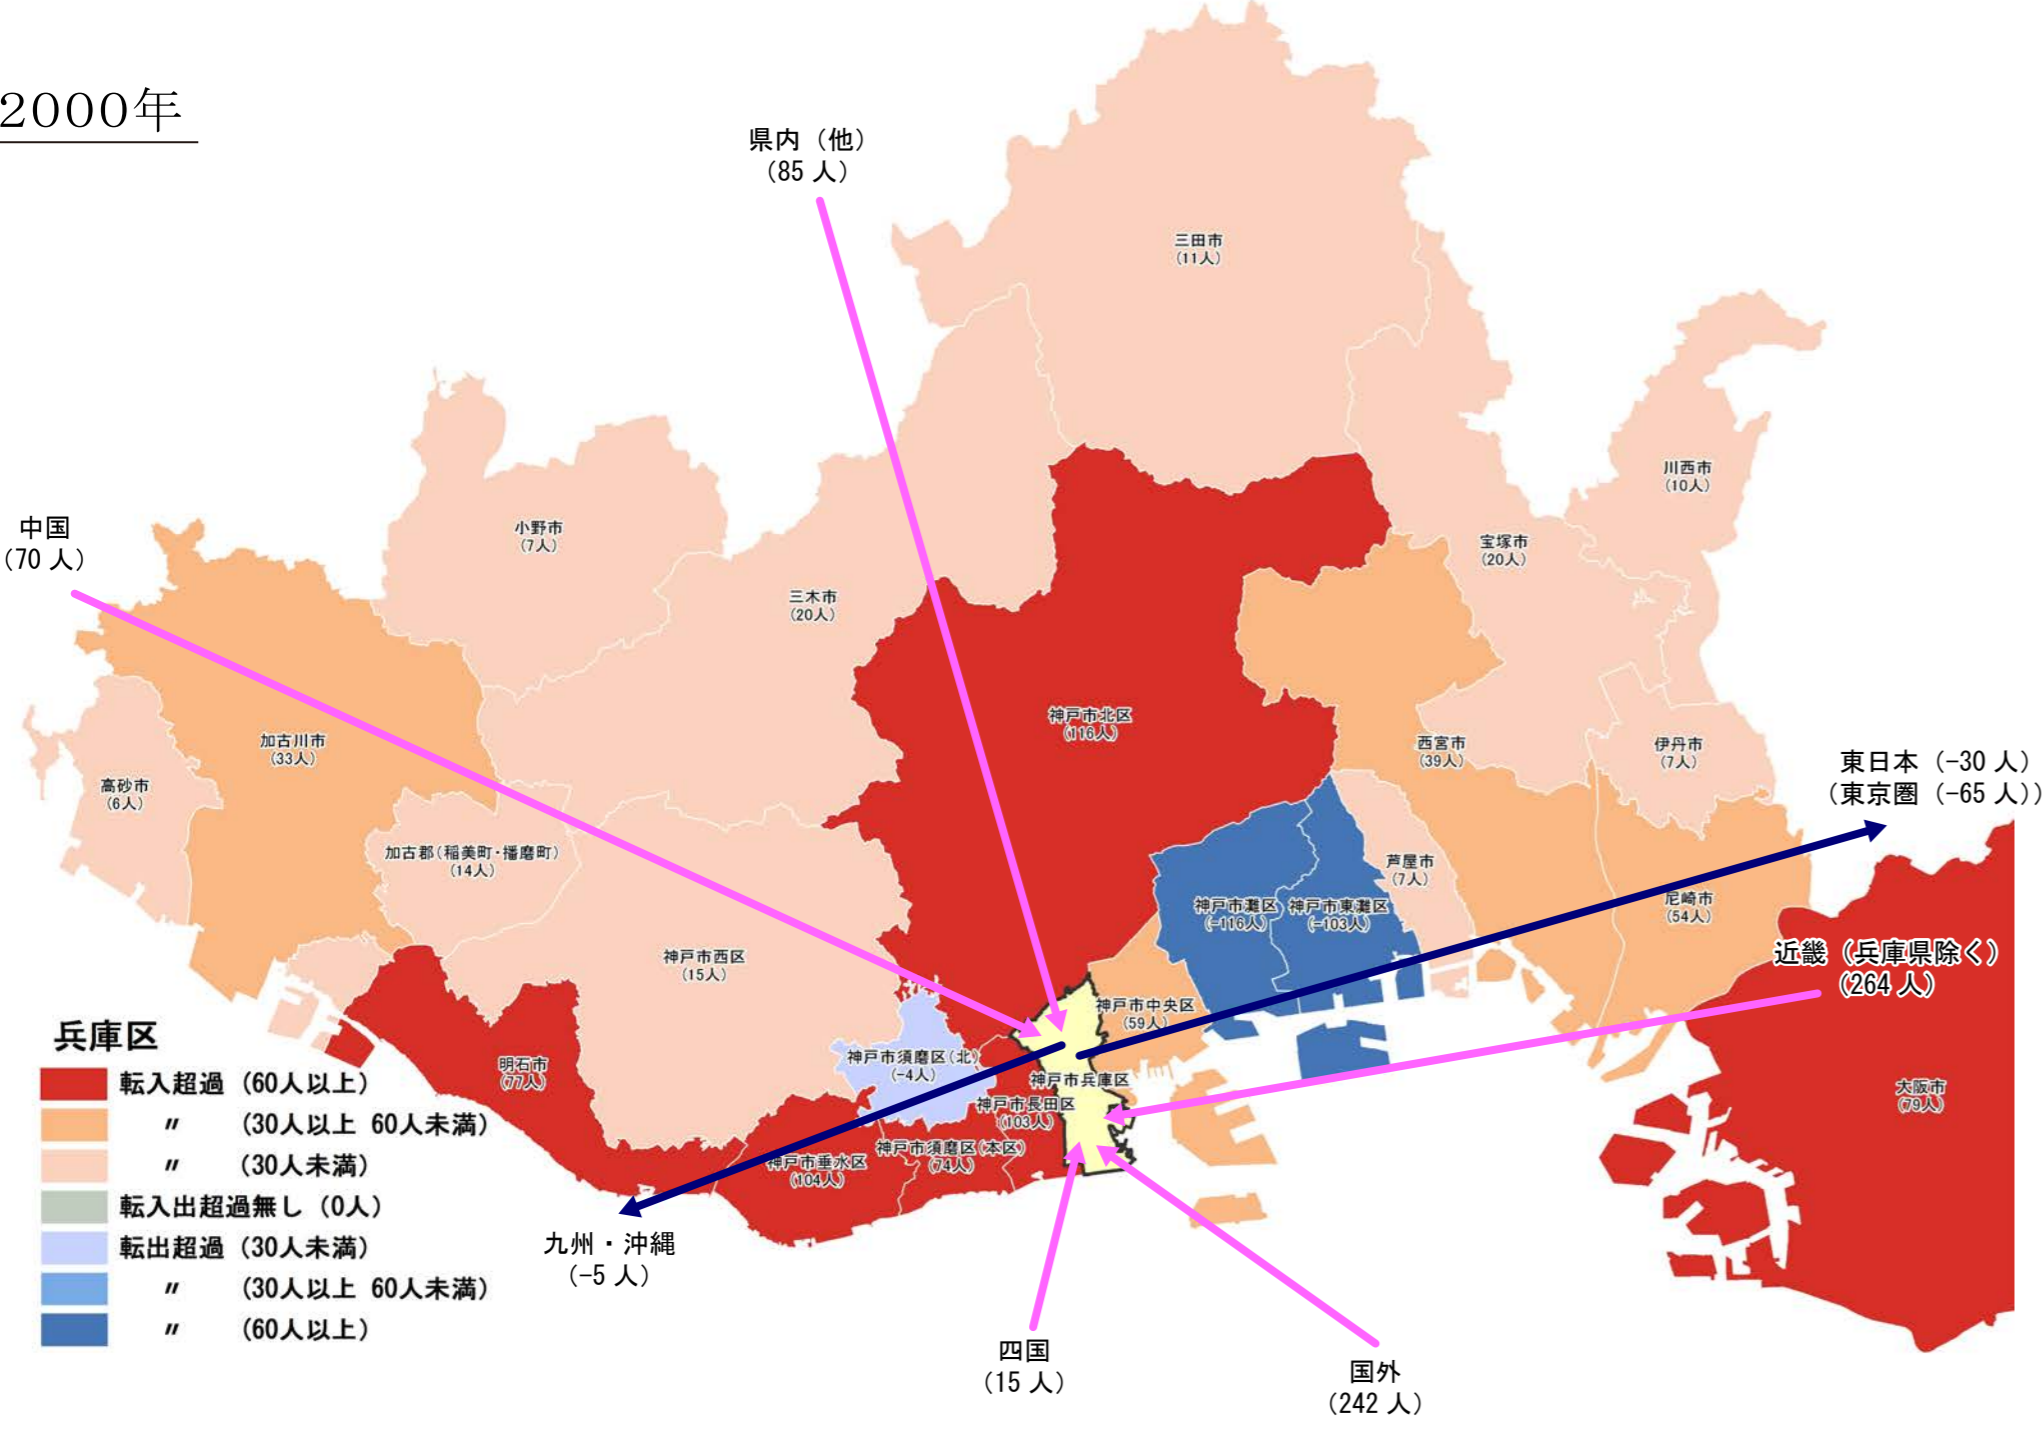

【兵庫区】

行政区別転出入状況

1990年

2010年

2000年

2016年

(出典：神戸市人口のうごき)

地域別にみた転入・転出超過数の推移 (1990年～2016年)

(出典：神戸市人口のうごき)

地域別にみた若年層 (15歳～44歳) における年齢5階級別転入・転出超過数 (2010年～2015年)

(出典：国勢調査)