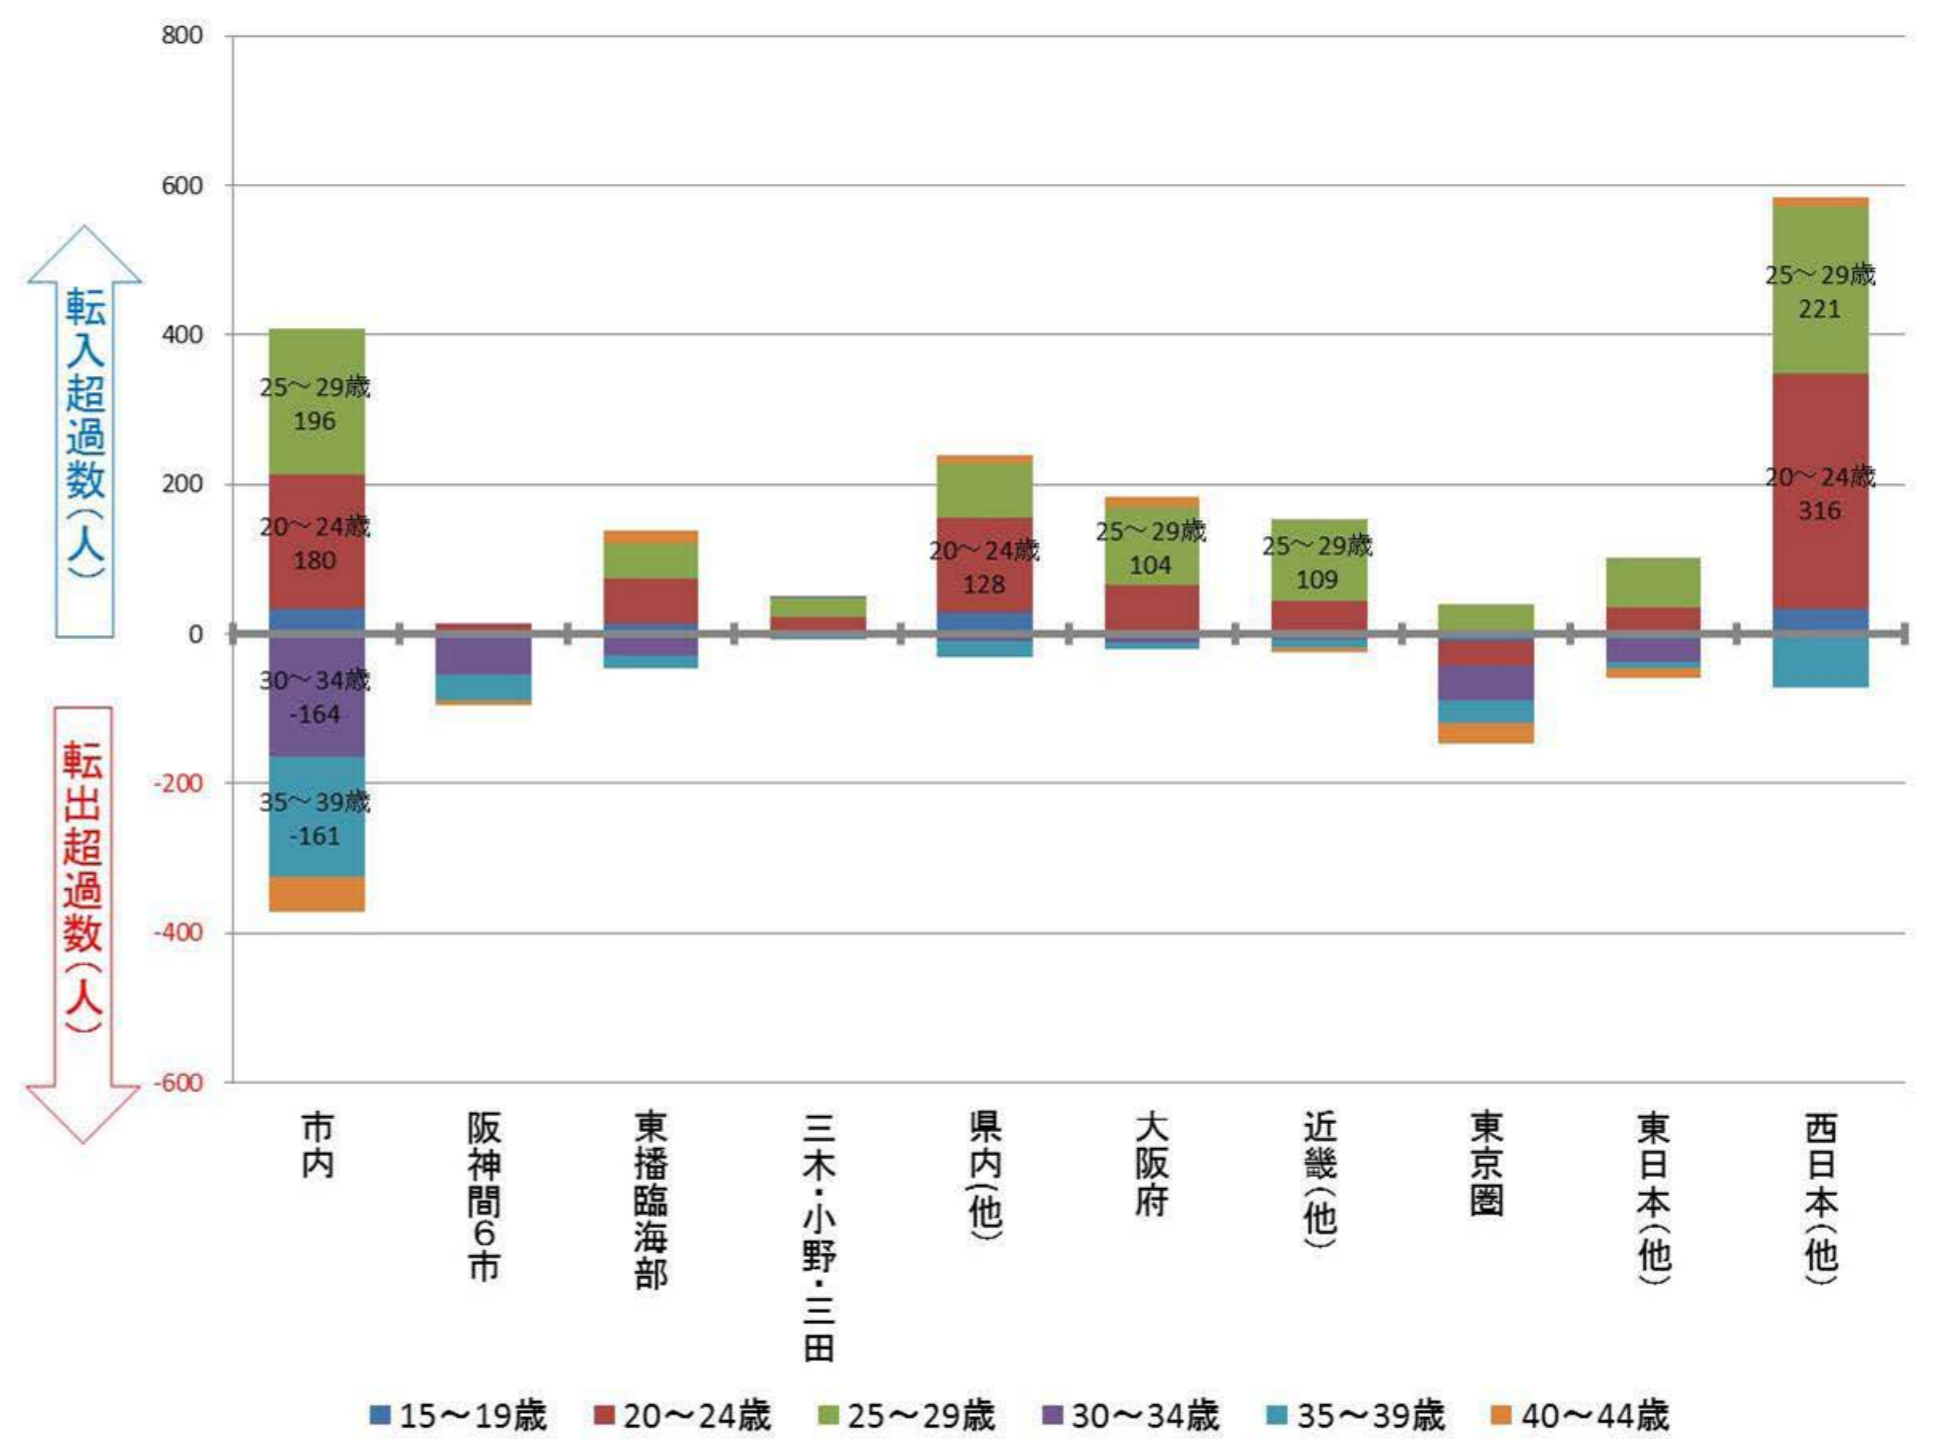

【兵庫区】

行政区別転出入状況

1990年

2010年

2000年

2016年

(出典：神戸市人口のうごき)

地域別にみた転入・転出超過数の推移 (1990年～2016年)

(出典：神戸市人口のうごき)

地域別にみた若年層 (15歳～44歳) における年齢5階級別転入・転出超過数 (2010年～2015年)

(出典：国勢調査)