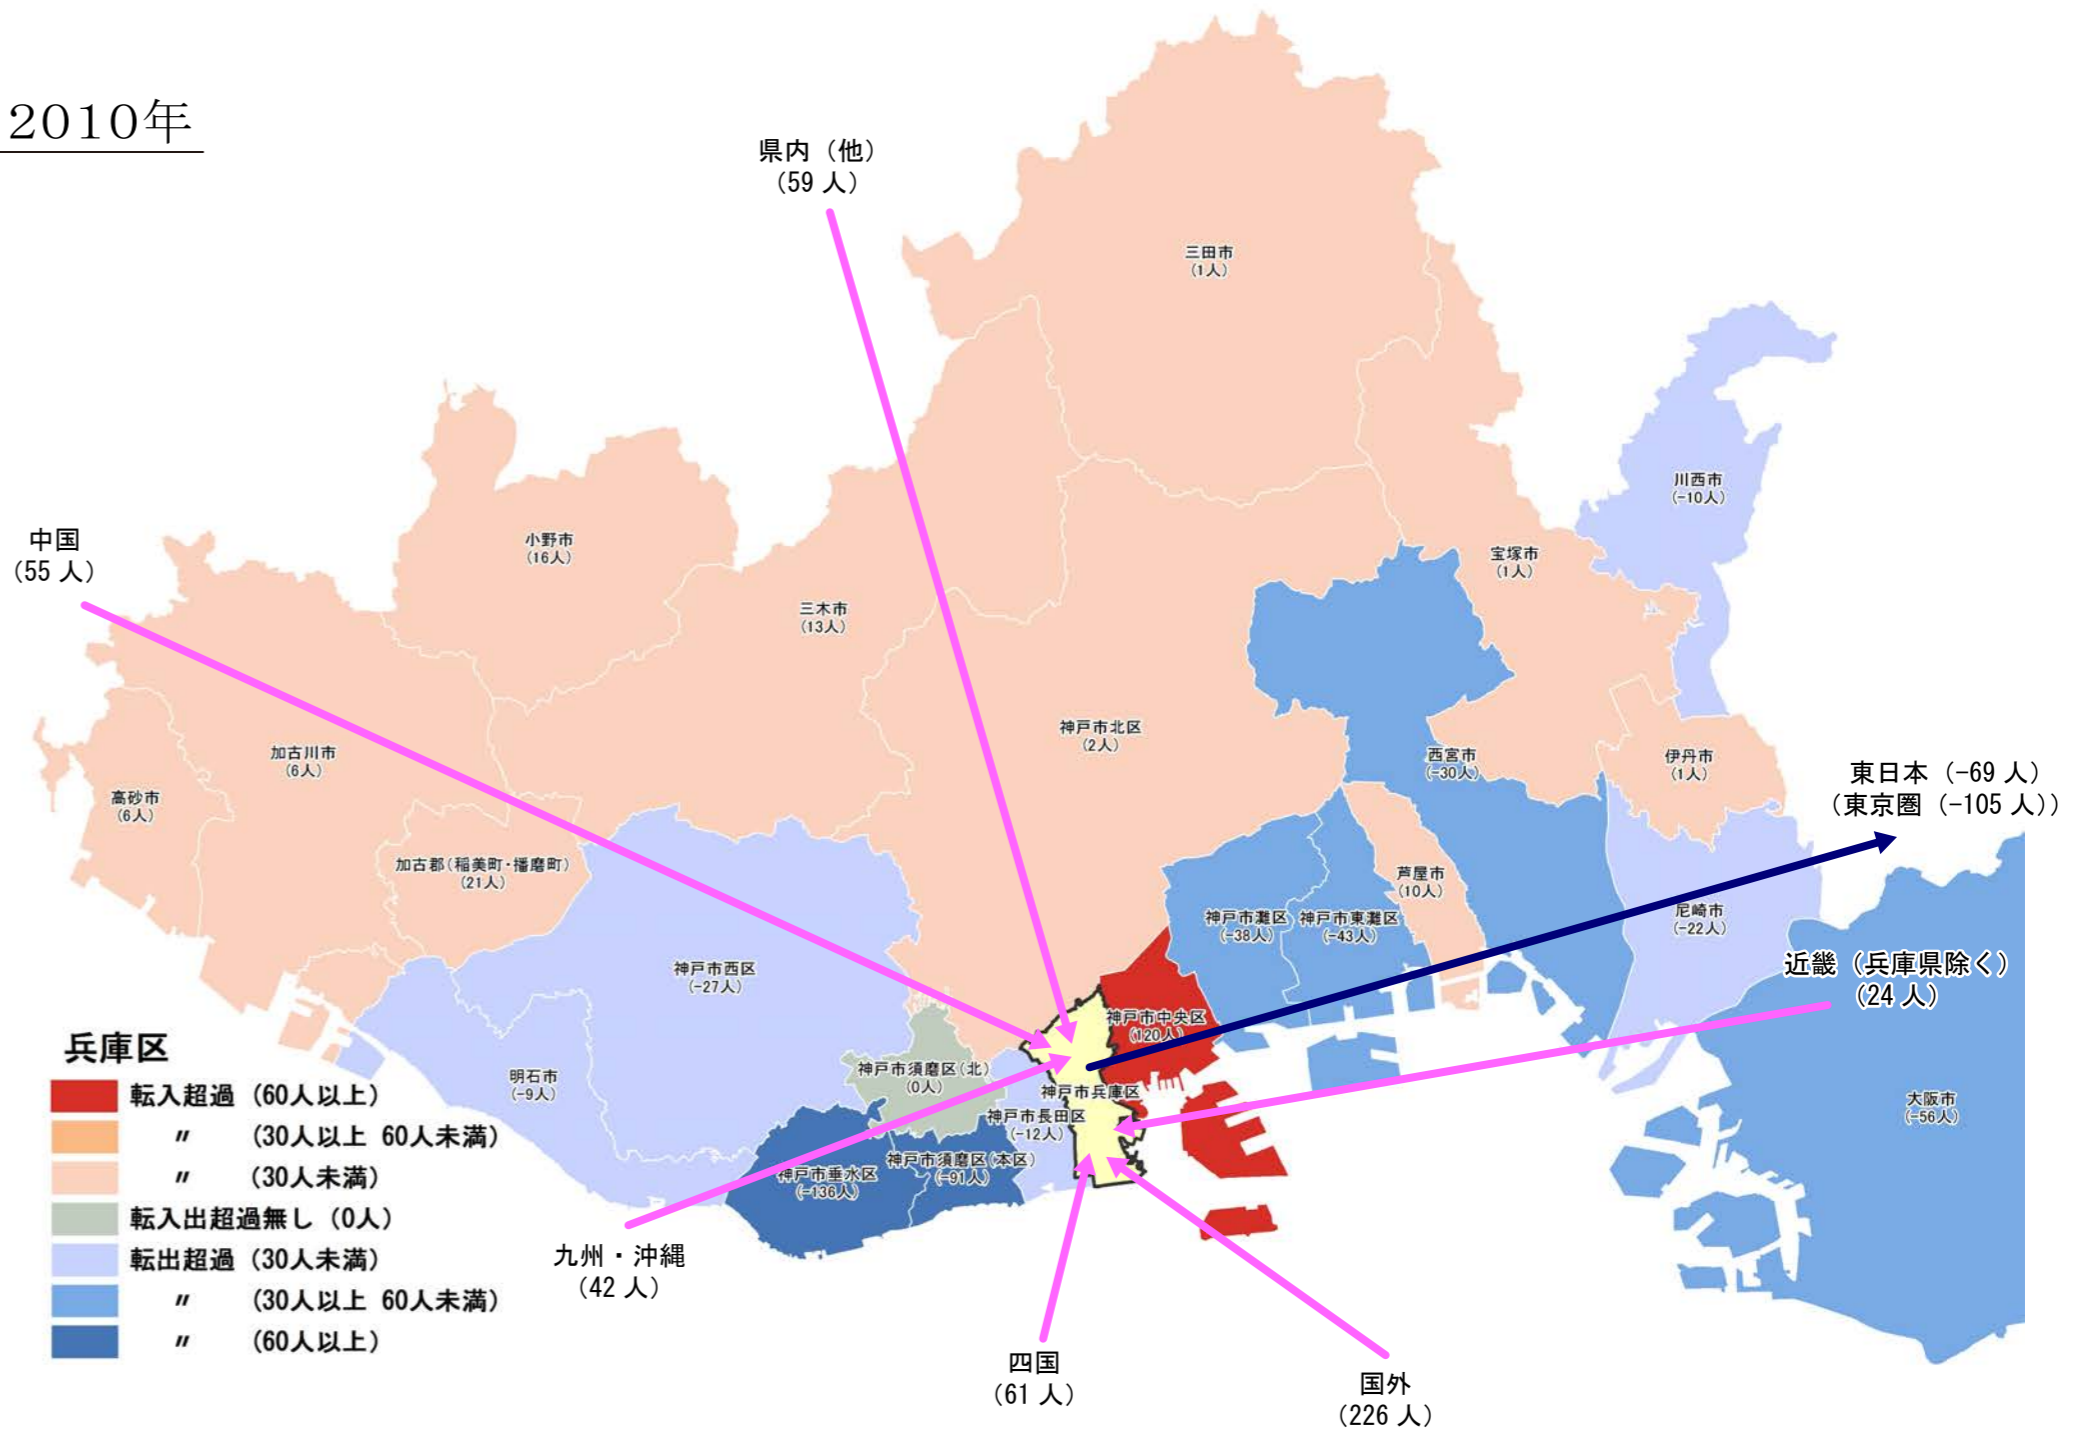

【兵庫区】

行政区別転出入状況

1990年

2010年

2000年

2016年

(出典：神戸市人口のうごき)

地域別にみた転入・転出超過数の推移 (1990年～2016年)

(出典：神戸市人口のうごき)

地域別にみた若年層 (15歳～44歳) における年齢5階級別転入・転出超過数 (2010年～2015年)

(出典：国勢調査)