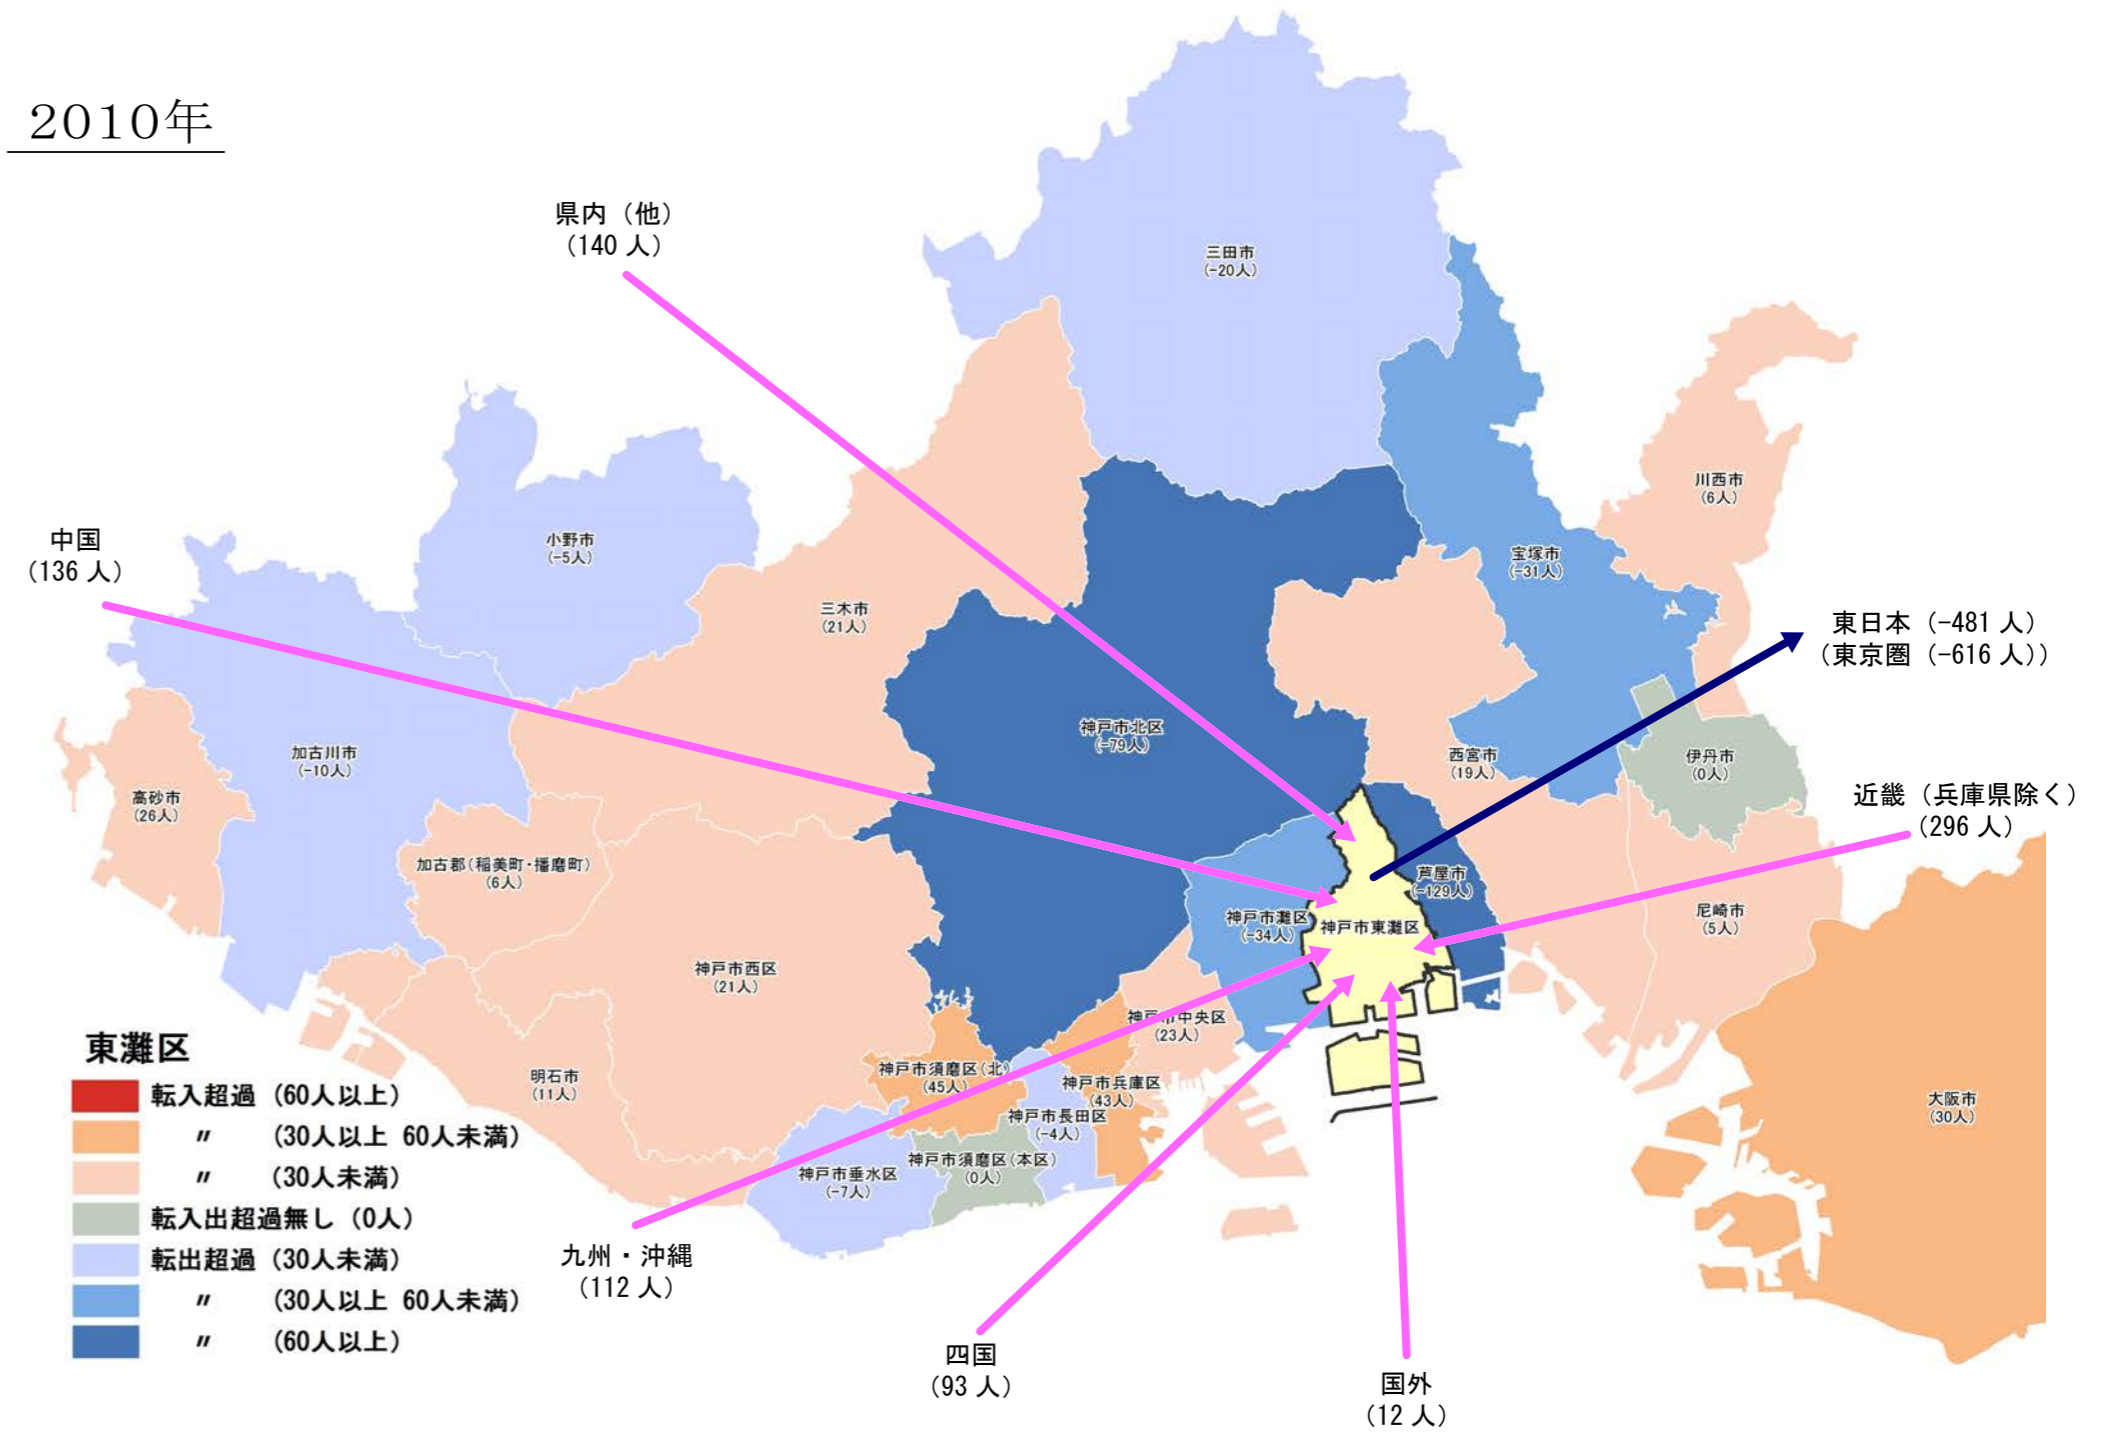

# 【東灘区】

## 行政区別転出入状況

1990年

2010年

2000年

2016年

(出典：神戸市人口のうごき)

## 地域別にみた転入・転出超過数の推移 (1990年～2016年)

(出典：神戸市人口のうごき)

## 地域別にみた若年層 (15歳～44歳) における年齢5階級別転入・転出超過数 (2010年～2015年)

(出典：国勢調査)