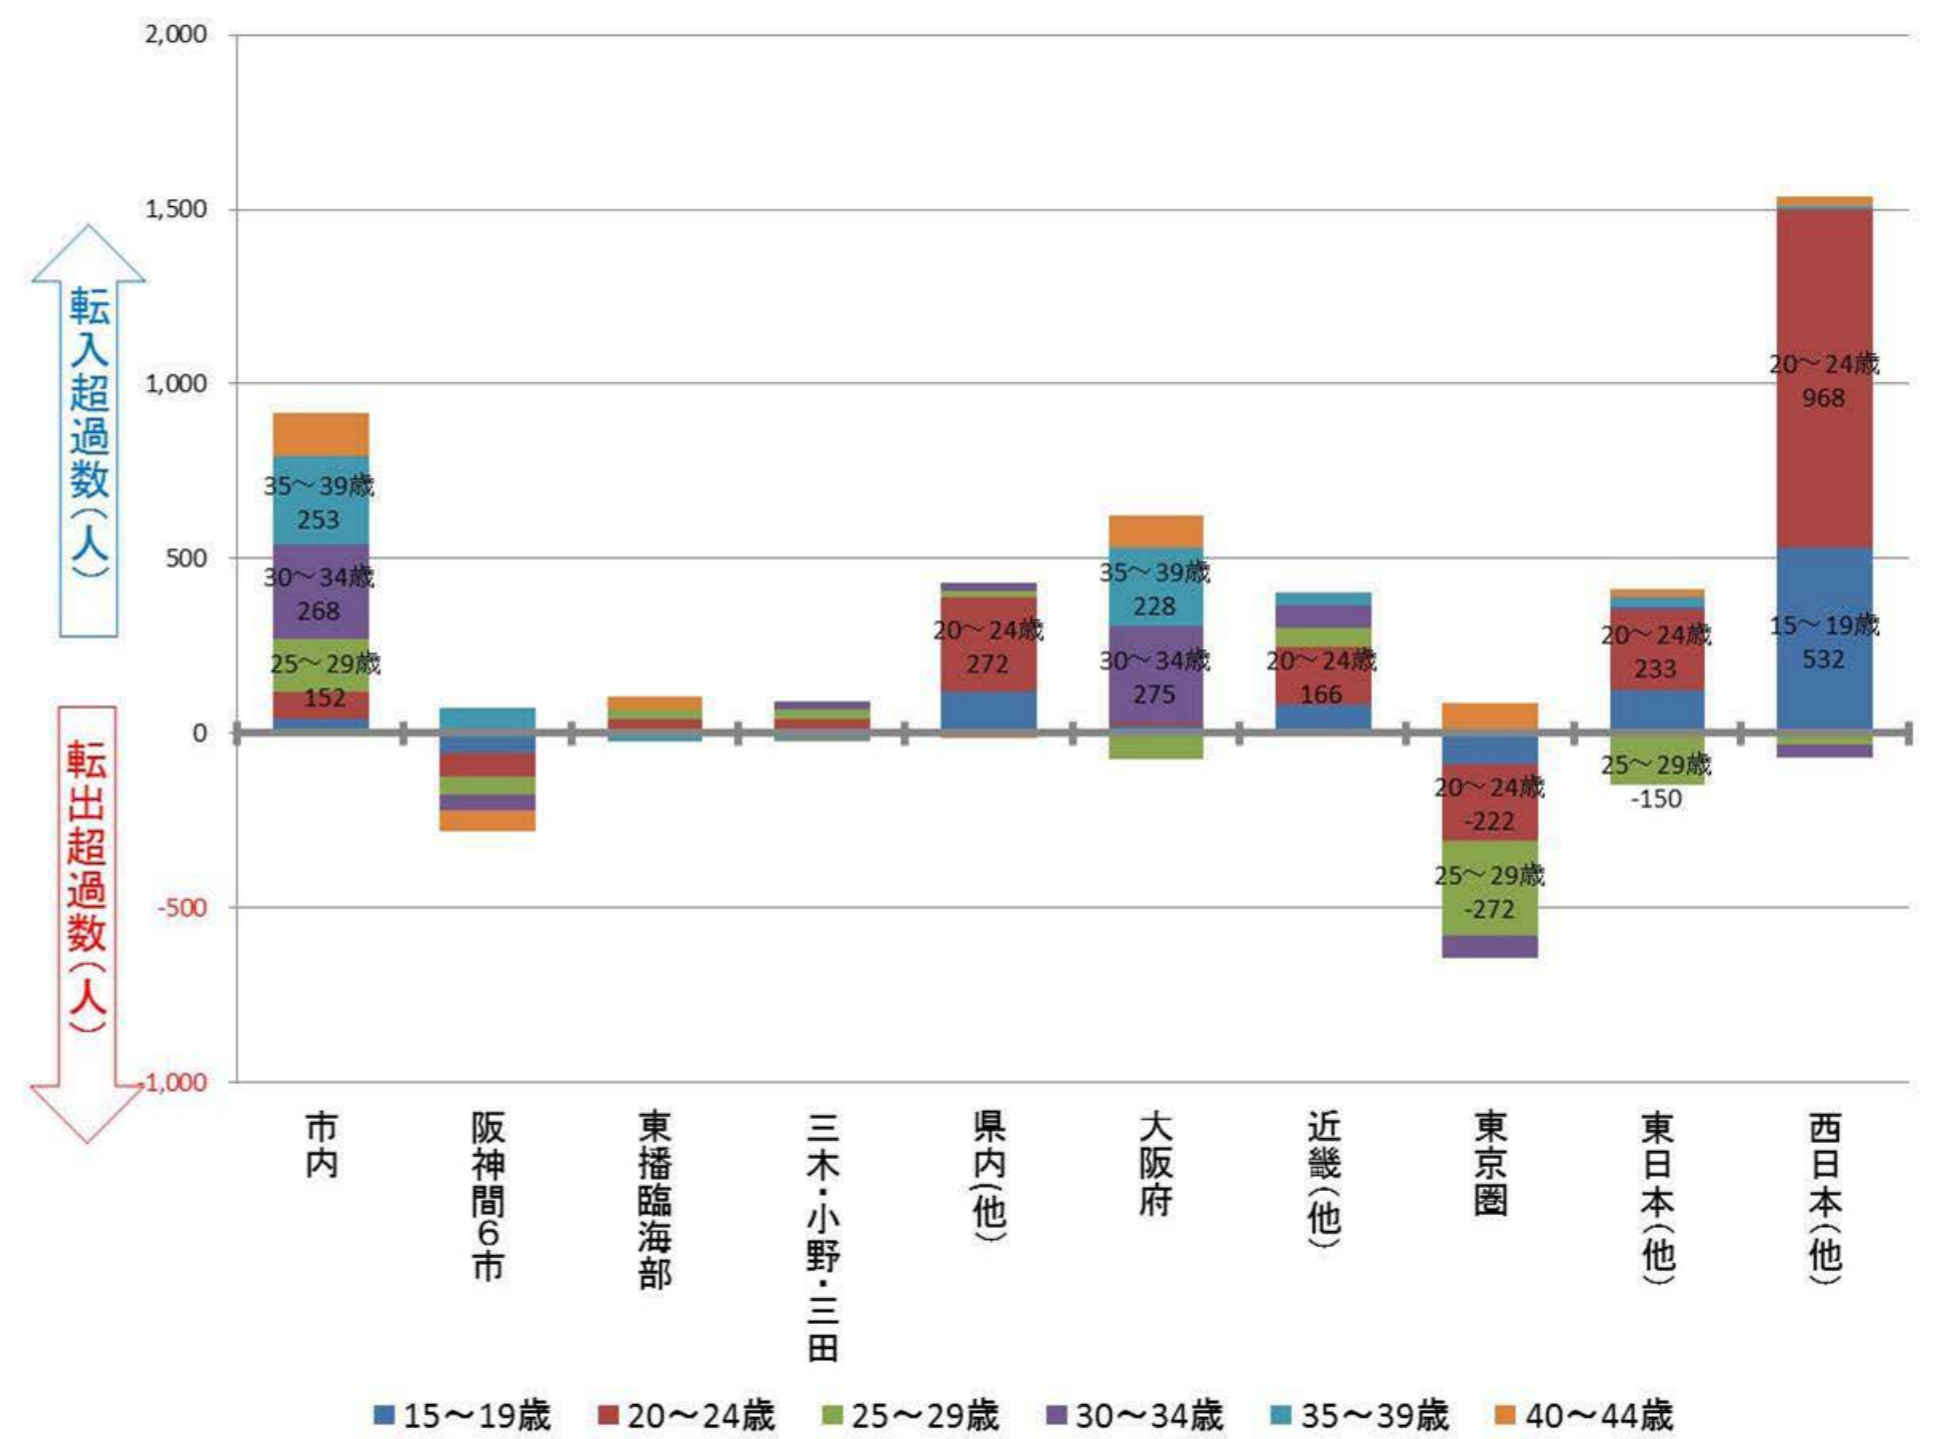

# 【東灘区】

## 行政区別転出入状況

1990年

2010年

2000年

2016年

(出典：神戸市人口のうごき)

## 地域別にみた転入・転出超過数の推移 (1990年～2016年)

(出典：神戸市人口のうごき)

## 地域別にみた若年層 (15歳～44歳) における年齢5階級別転入・転出超過数 (2010年～2015年)

(出典：国勢調査)