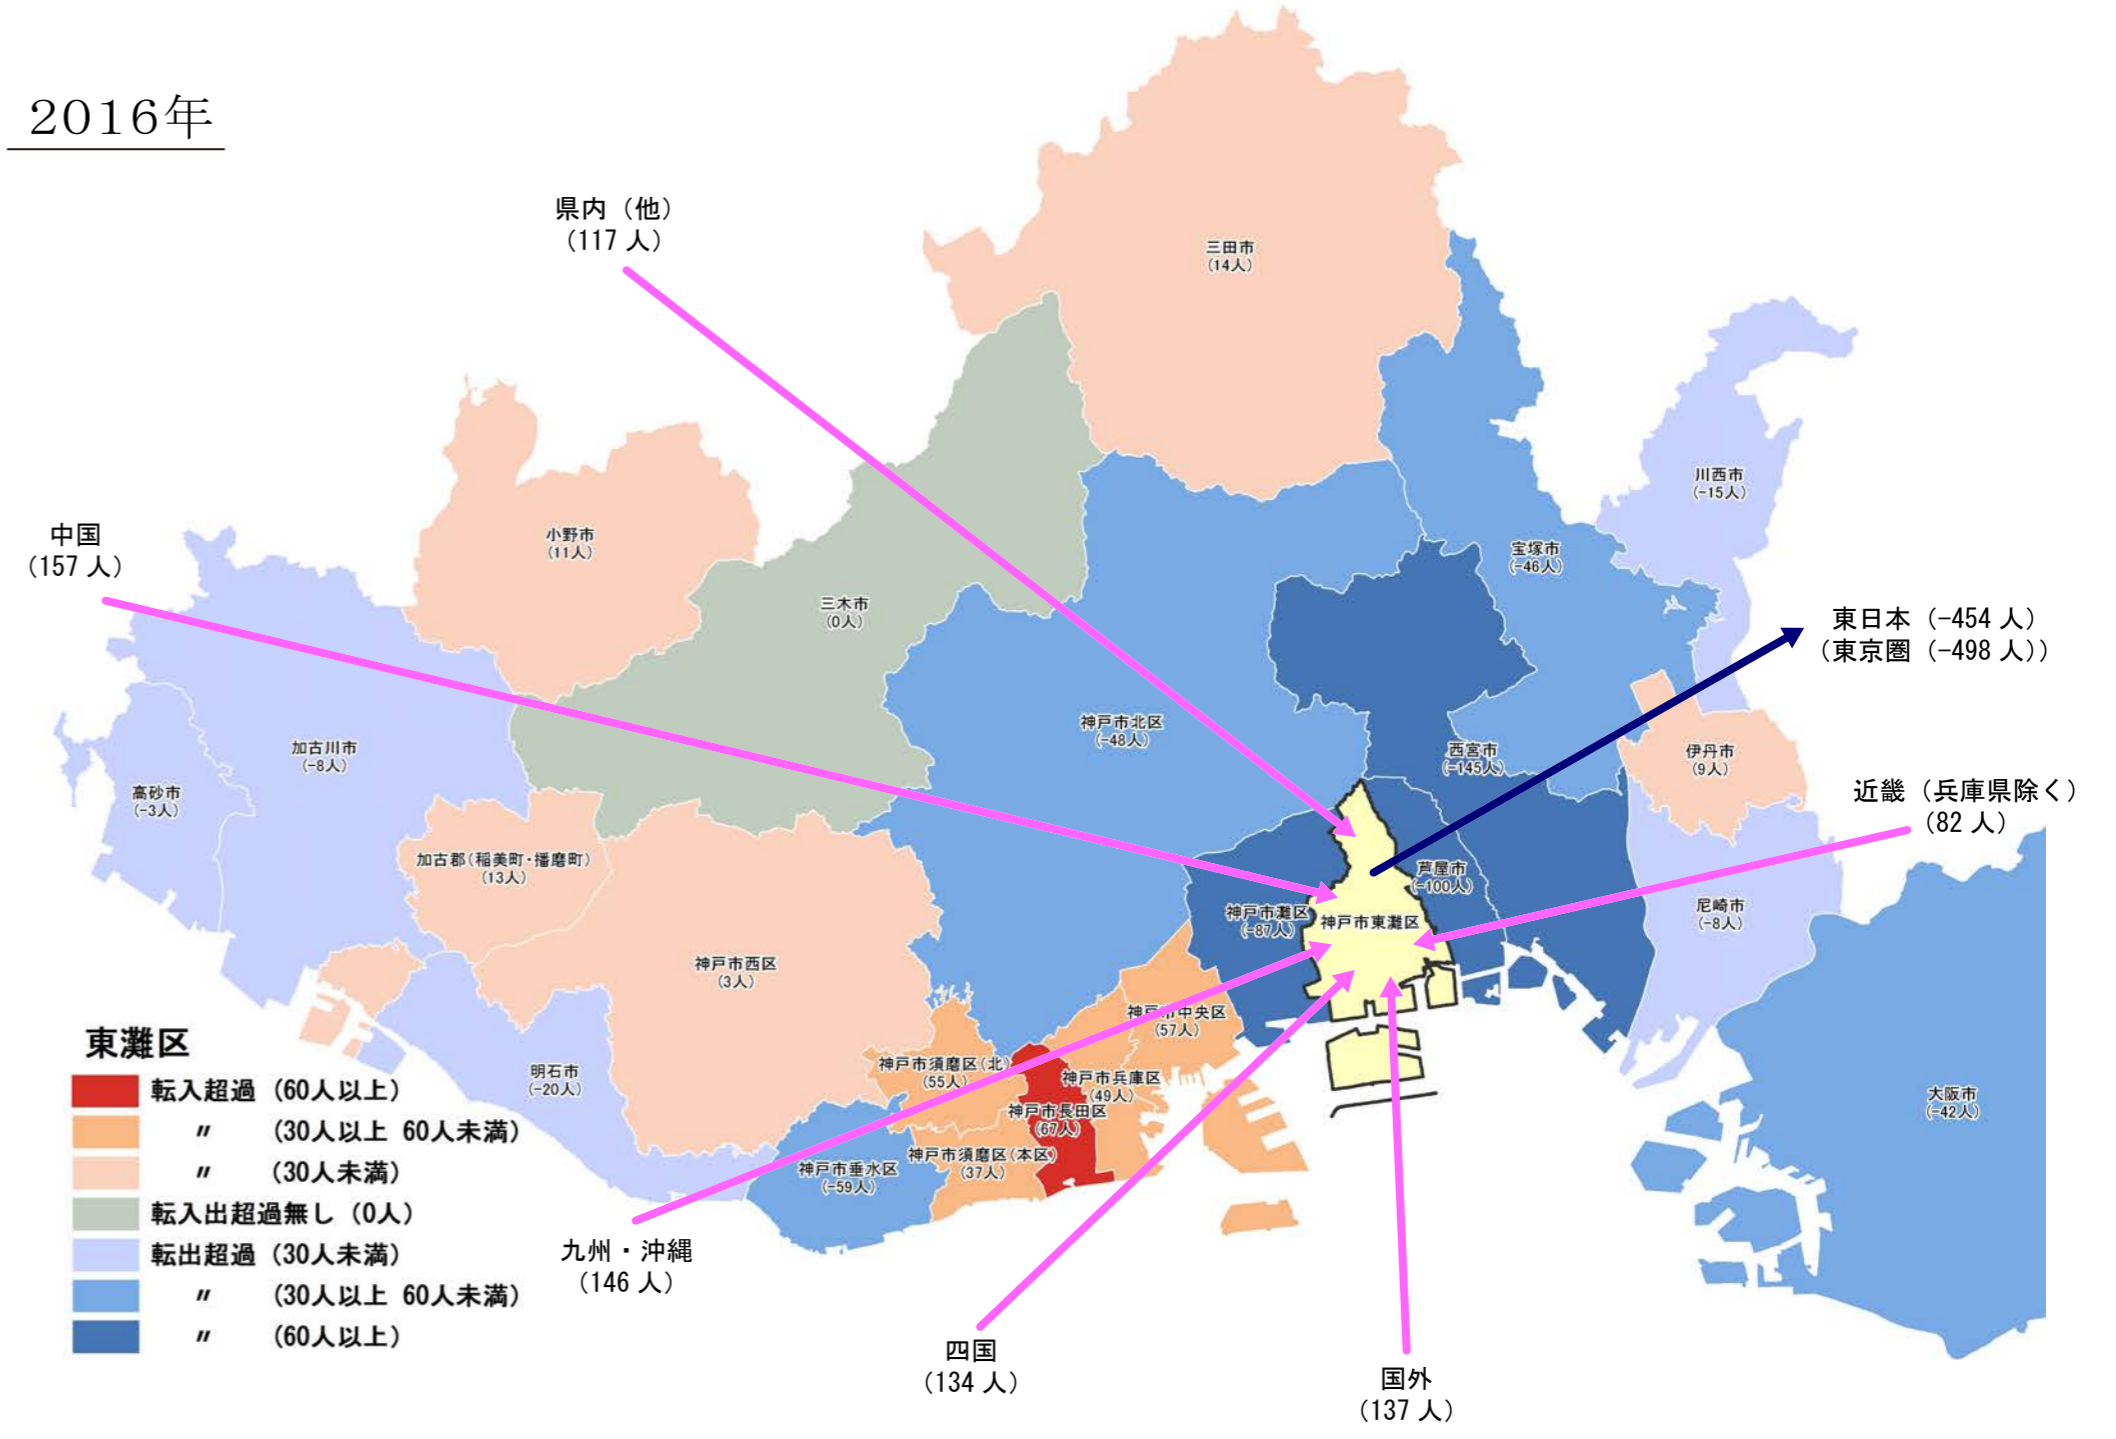

# 【東灘区】

## 行政区別転出入状況

1990年

2010年

2000年

2016年

(出典：神戸市人口のうごき)

## 地域別にみた転入・転出超過数の推移 (1990年～2016年)

(出典：神戸市人口のうごき)

## 地域別にみた若年層 (15歳～44歳) における年齢5階級別転入・転出超過数 (2010年～2015年)

(出典：国勢調査)