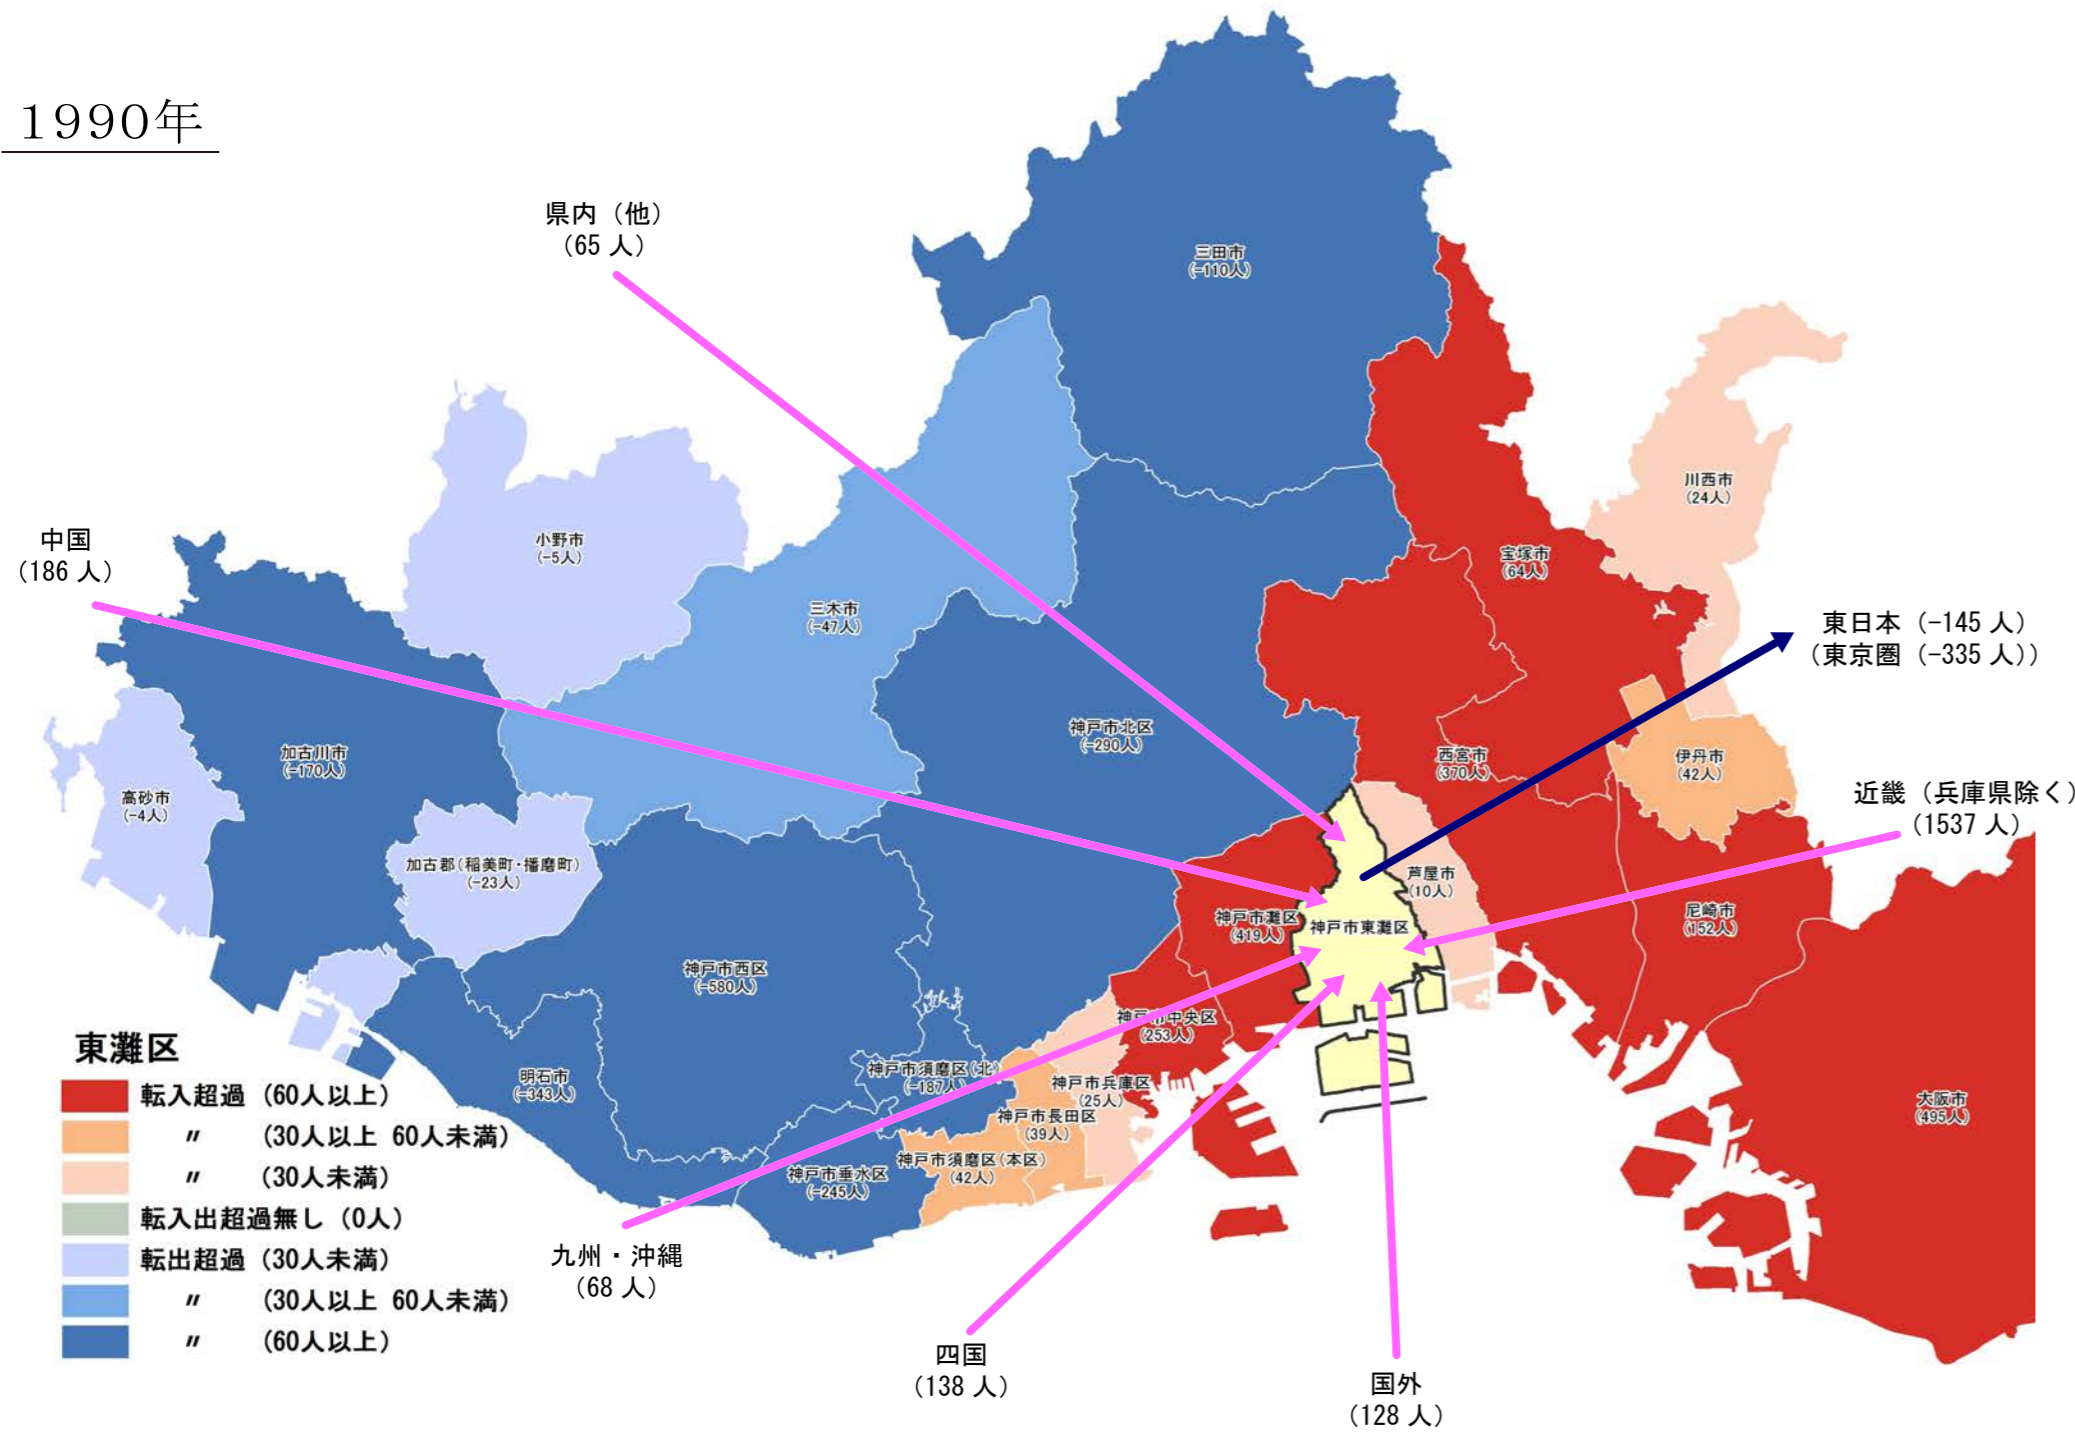

# 【東灘区】

## 行政区別転出入状況

1990年

2010年

2000年

2016年

(出典：神戸市人口のうごき)

## 地域別にみた転入・転出超過数の推移 (1990年～2016年)

(出典：神戸市人口のうごき)

## 地域別にみた若年層 (15歳～44歳) における年齢5階級別転入・転出超過数 (2010年～2015年)

(出典：国勢調査)