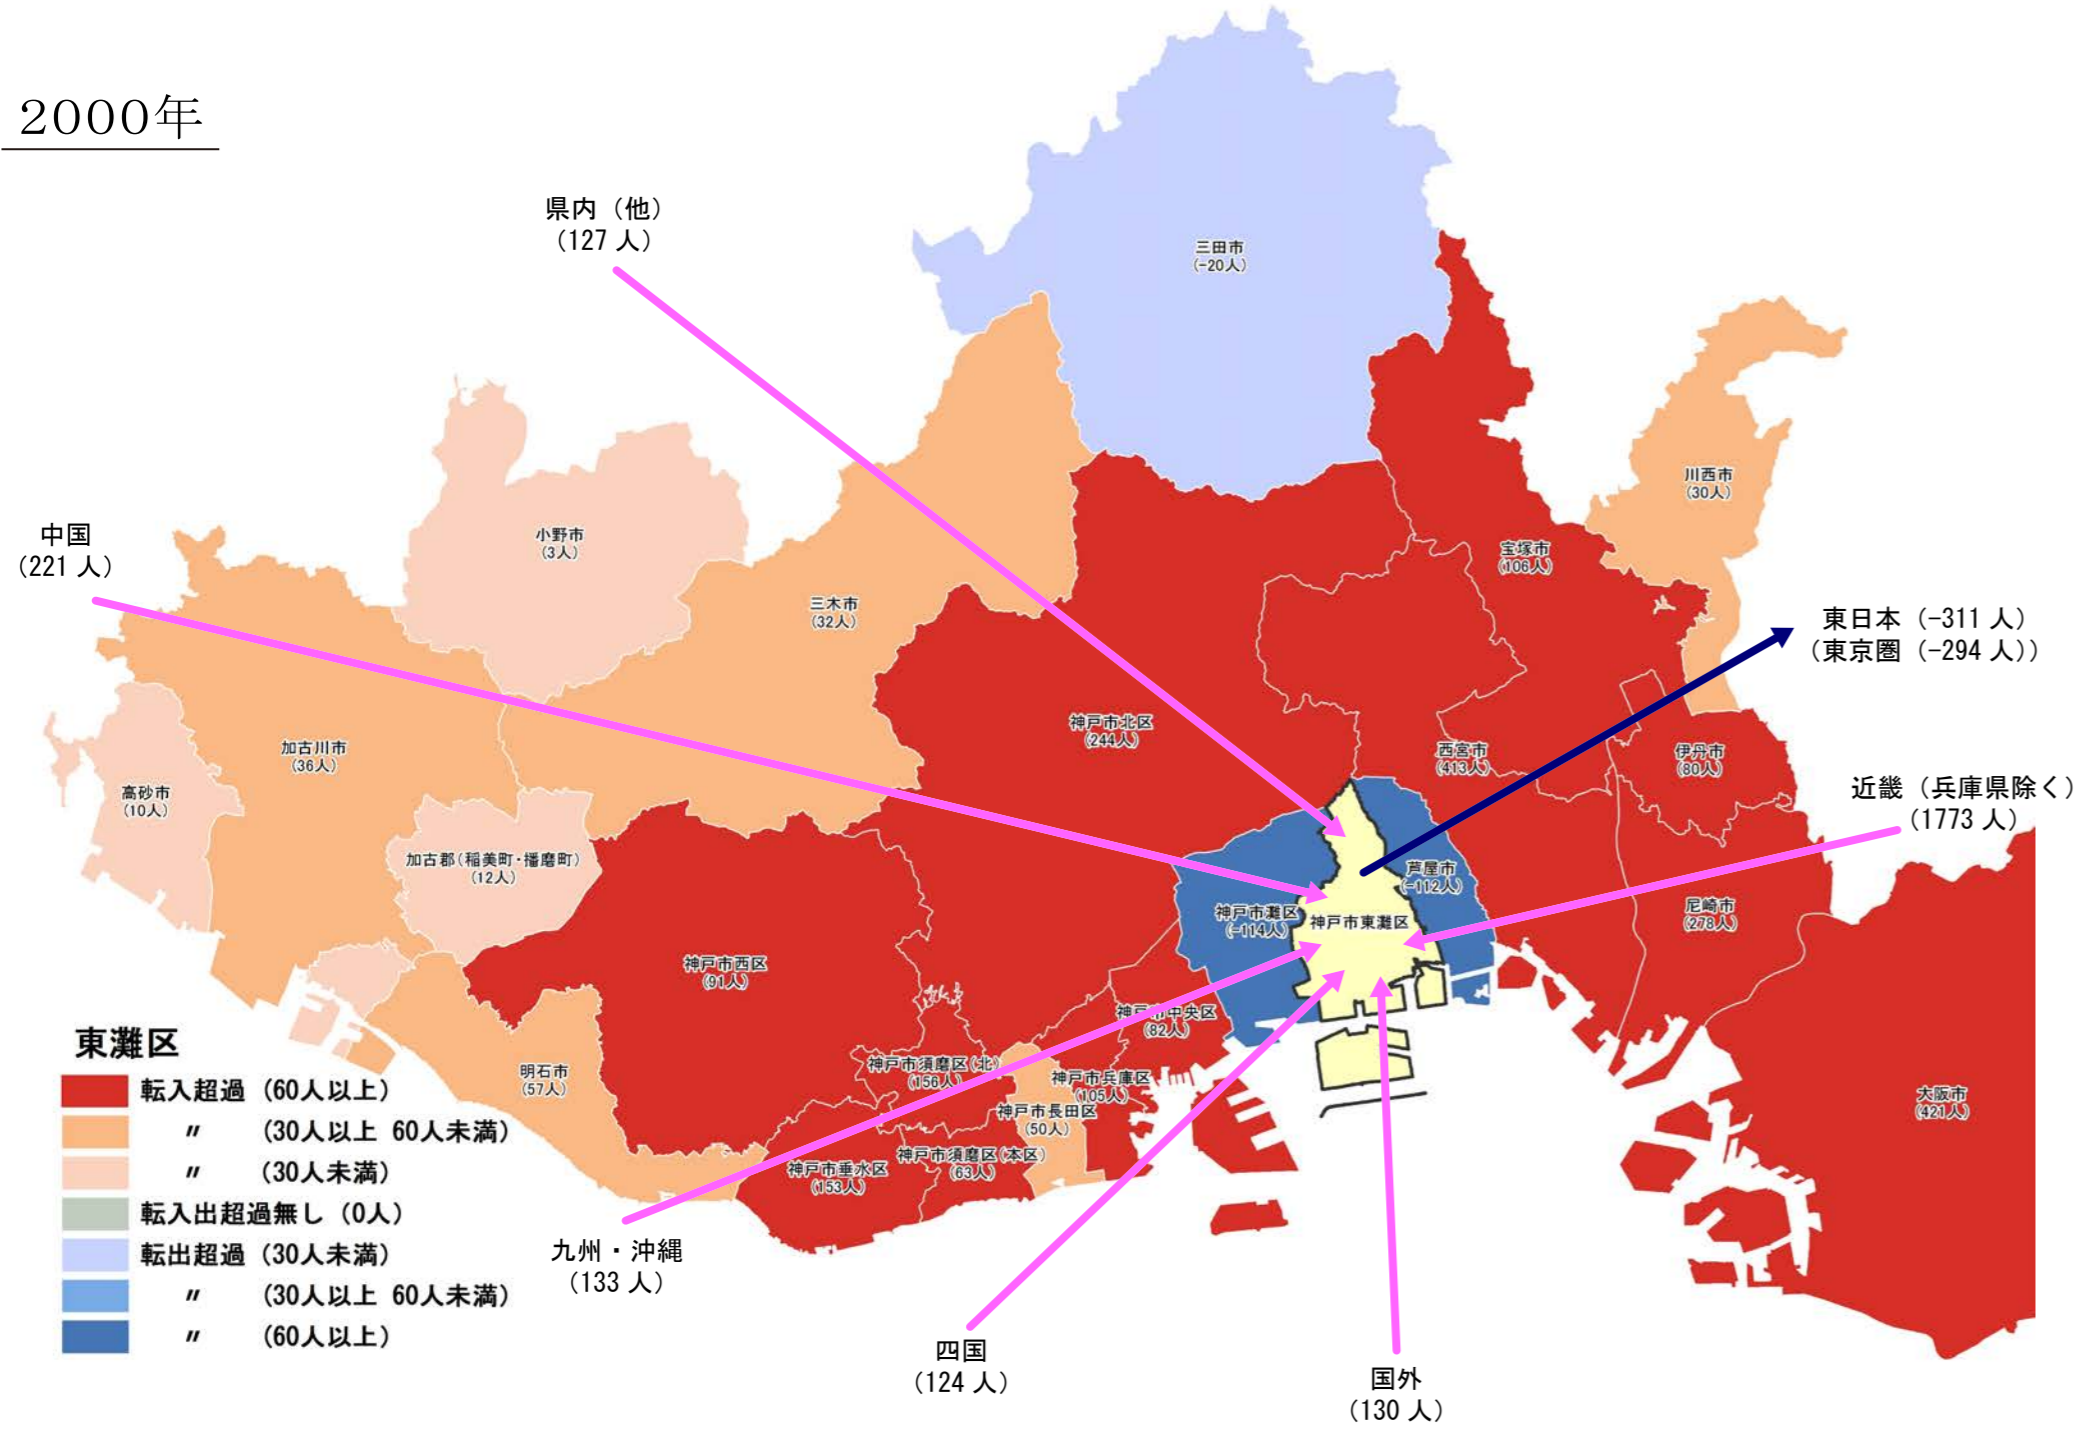

# 【東灘区】

## 行政区別転出入状況

1990年

2010年

2000年

2016年

(出典：神戸市人口のうごき)

## 地域別にみた転入・転出超過数の推移 (1990年～2016年)

(出典：神戸市人口のうごき)

## 地域別にみた若年層 (15歳～44歳) における年齢5階級別転入・転出超過数 (2010年～2015年)

(出典：国勢調査)