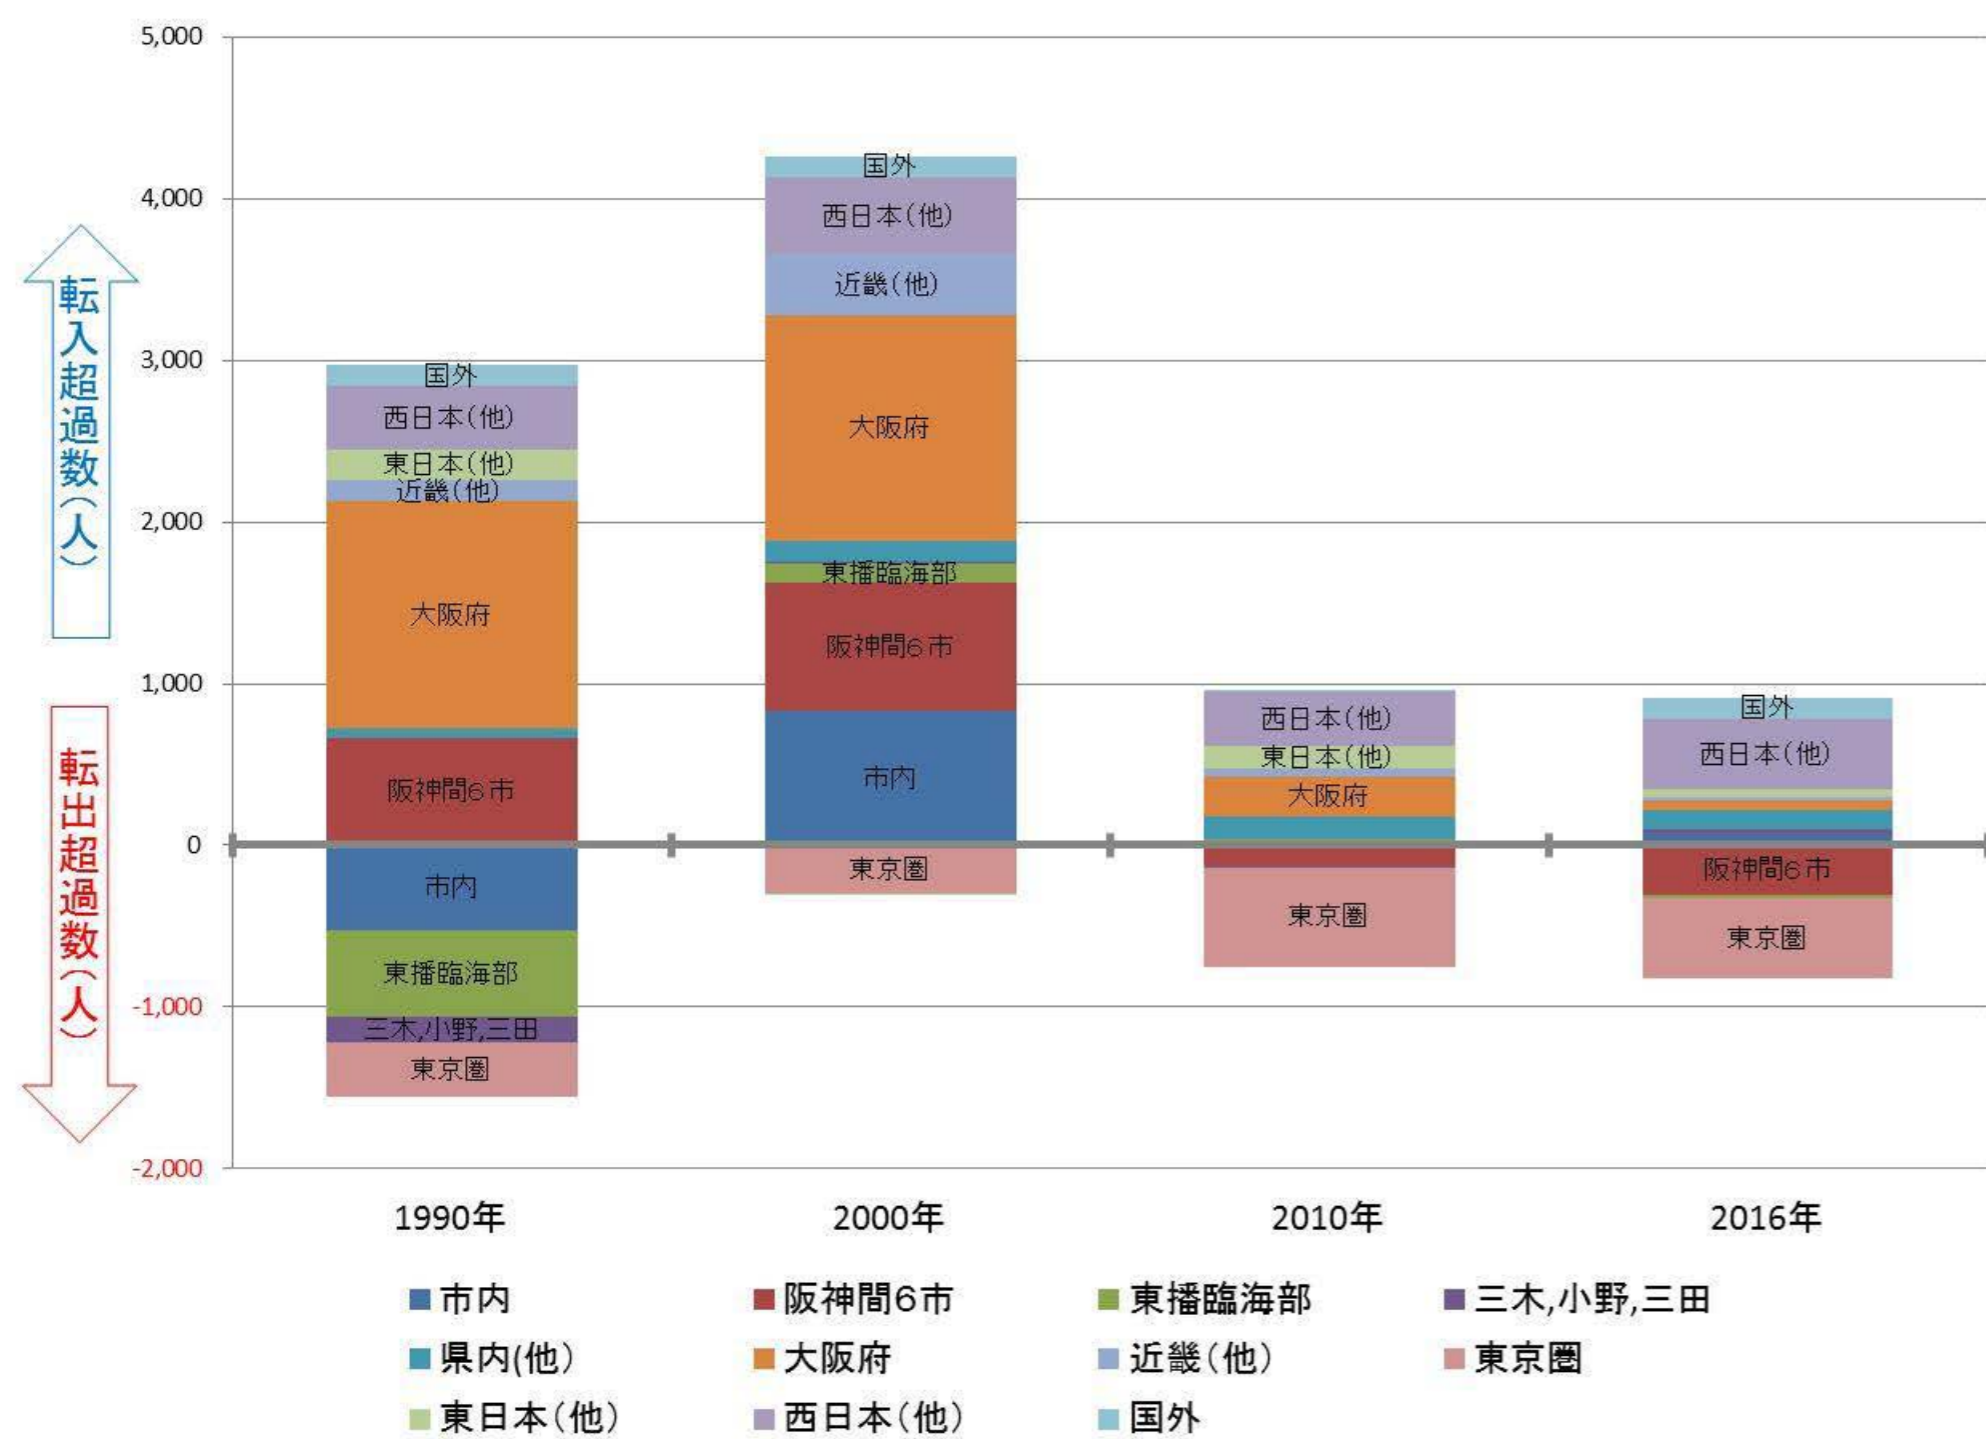

# 【東灘区】

## 行政区別転出入状況

1990年

2010年

2000年

2016年

(出典：神戸市人口のうごき)

## 地域別にみた転入・転出超過数の推移 (1990年～2016年)

(出典：神戸市人口のうごき)

## 地域別にみた若年層 (15歳～44歳) における年齢5階級別転入・転出超過数 (2010年～2015年)

(出典：国勢調査)