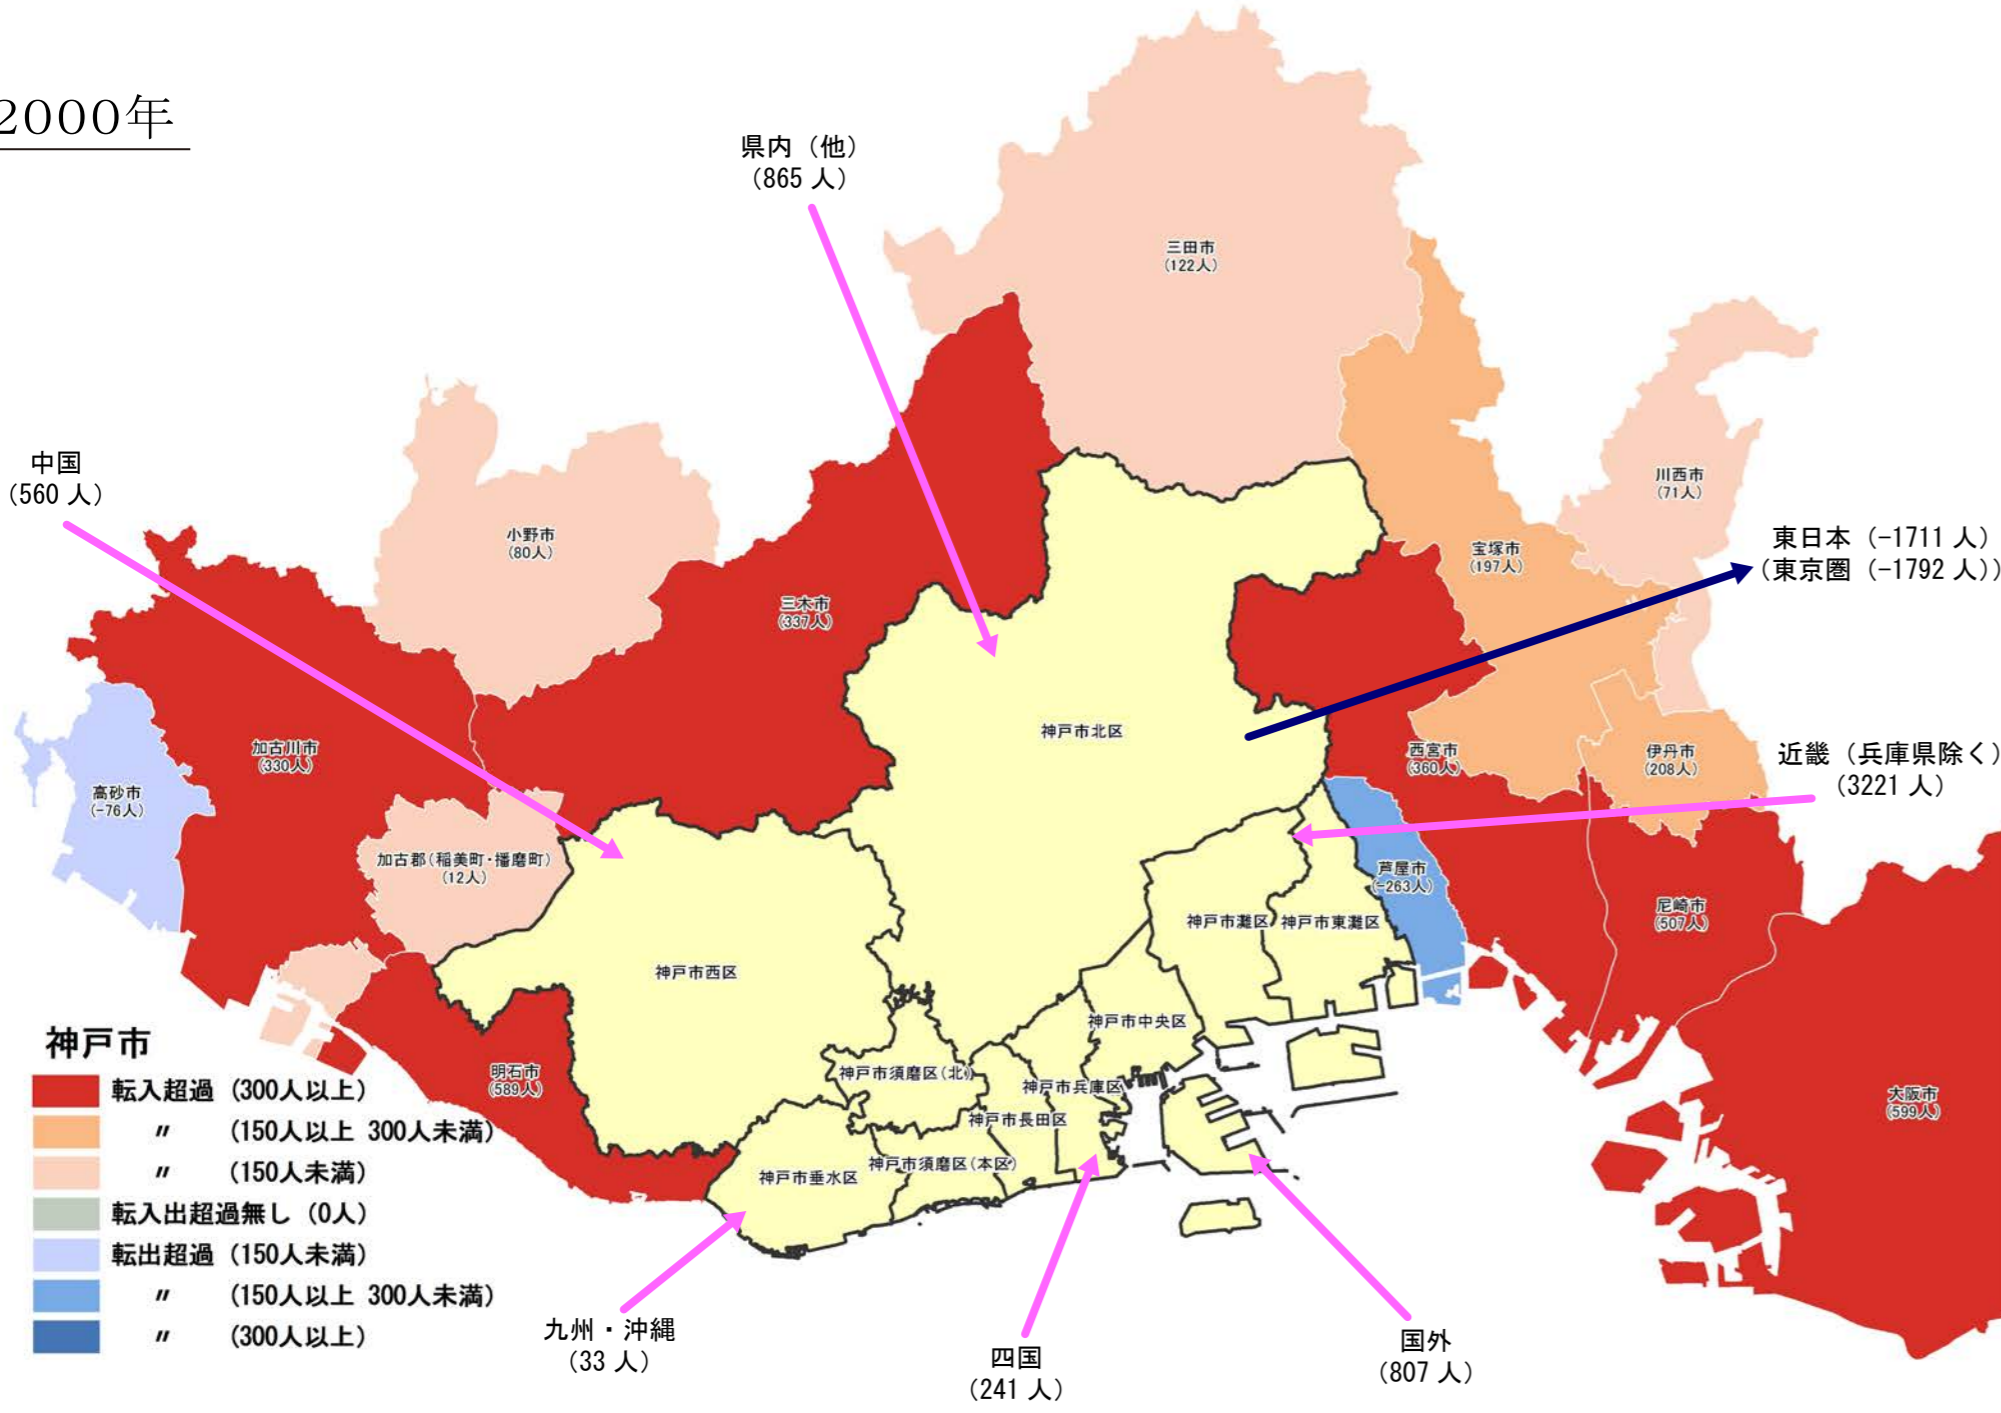

【神戸市】

行政区別転出入状況

1990年

2010年

2000年

2016年

(出典：神戸市人口のうごき)

地域別にみた転入・転出超過数の推移 (1990年～2016年)

(出典：神戸市人口のうごき)

地域別にみた若年層 (15歳～44歳) における年齢5階級別転入・転出超過数 (2010年～2015年)

(出典：国勢調査)