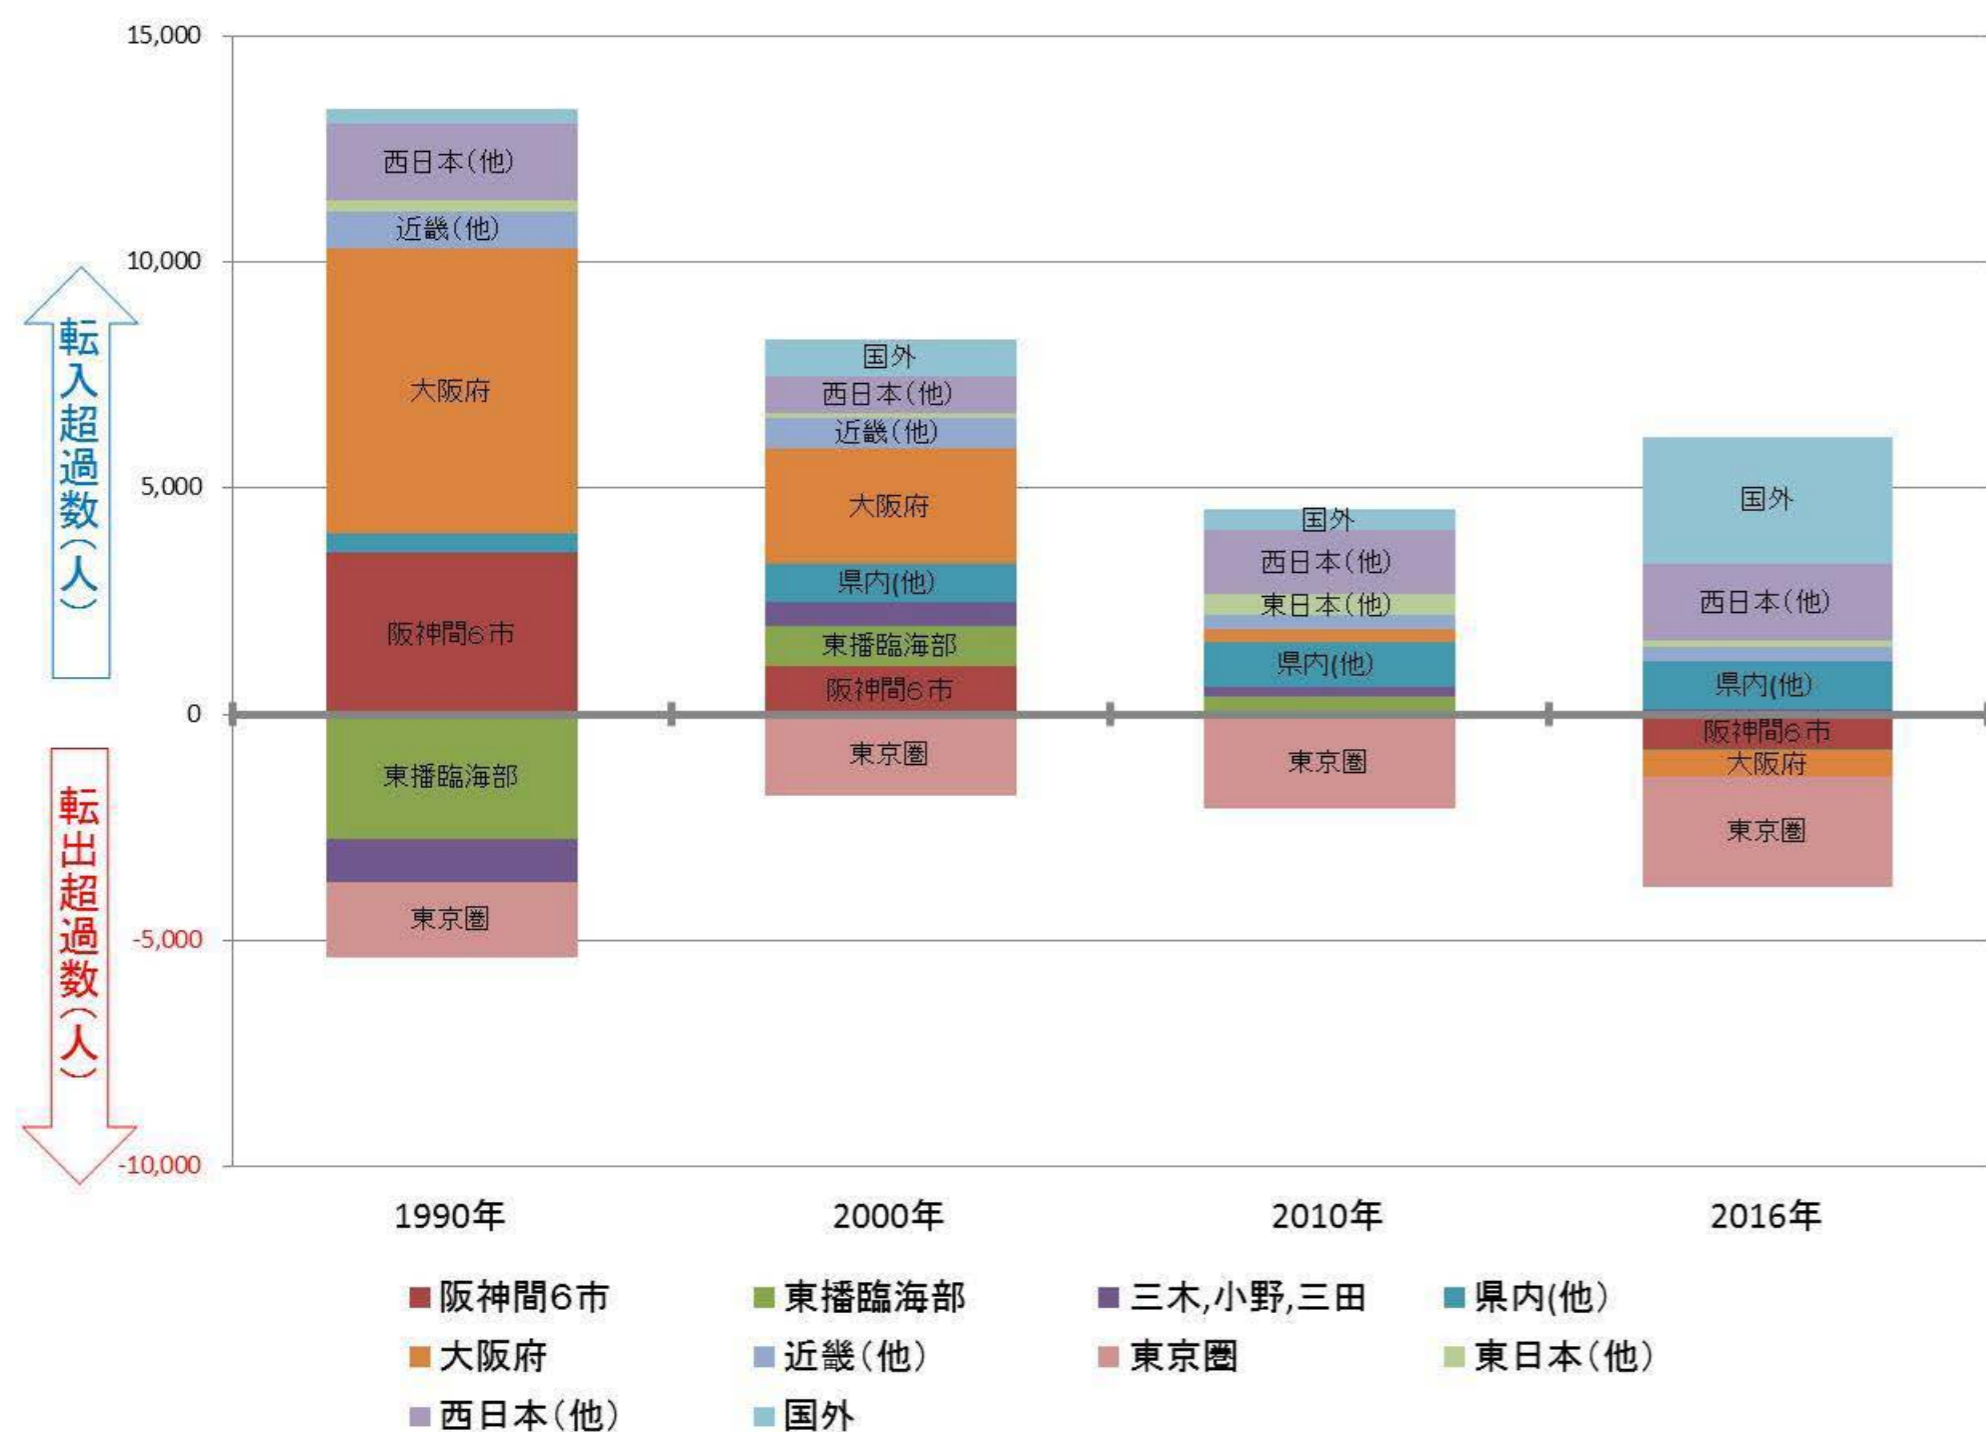

【神戸市】

行政区別転出入状況

1990年

2010年

2000年

2016年

(出典：神戸市人口のうごき)

地域別にみた転入・転出超過数の推移 (1990年～2016年)

(出典：神戸市人口のうごき)

地域別にみた若年層 (15歳～44歳) における年齢5階級別転入・転出超過数 (2010年～2015年)

(出典：国勢調査)