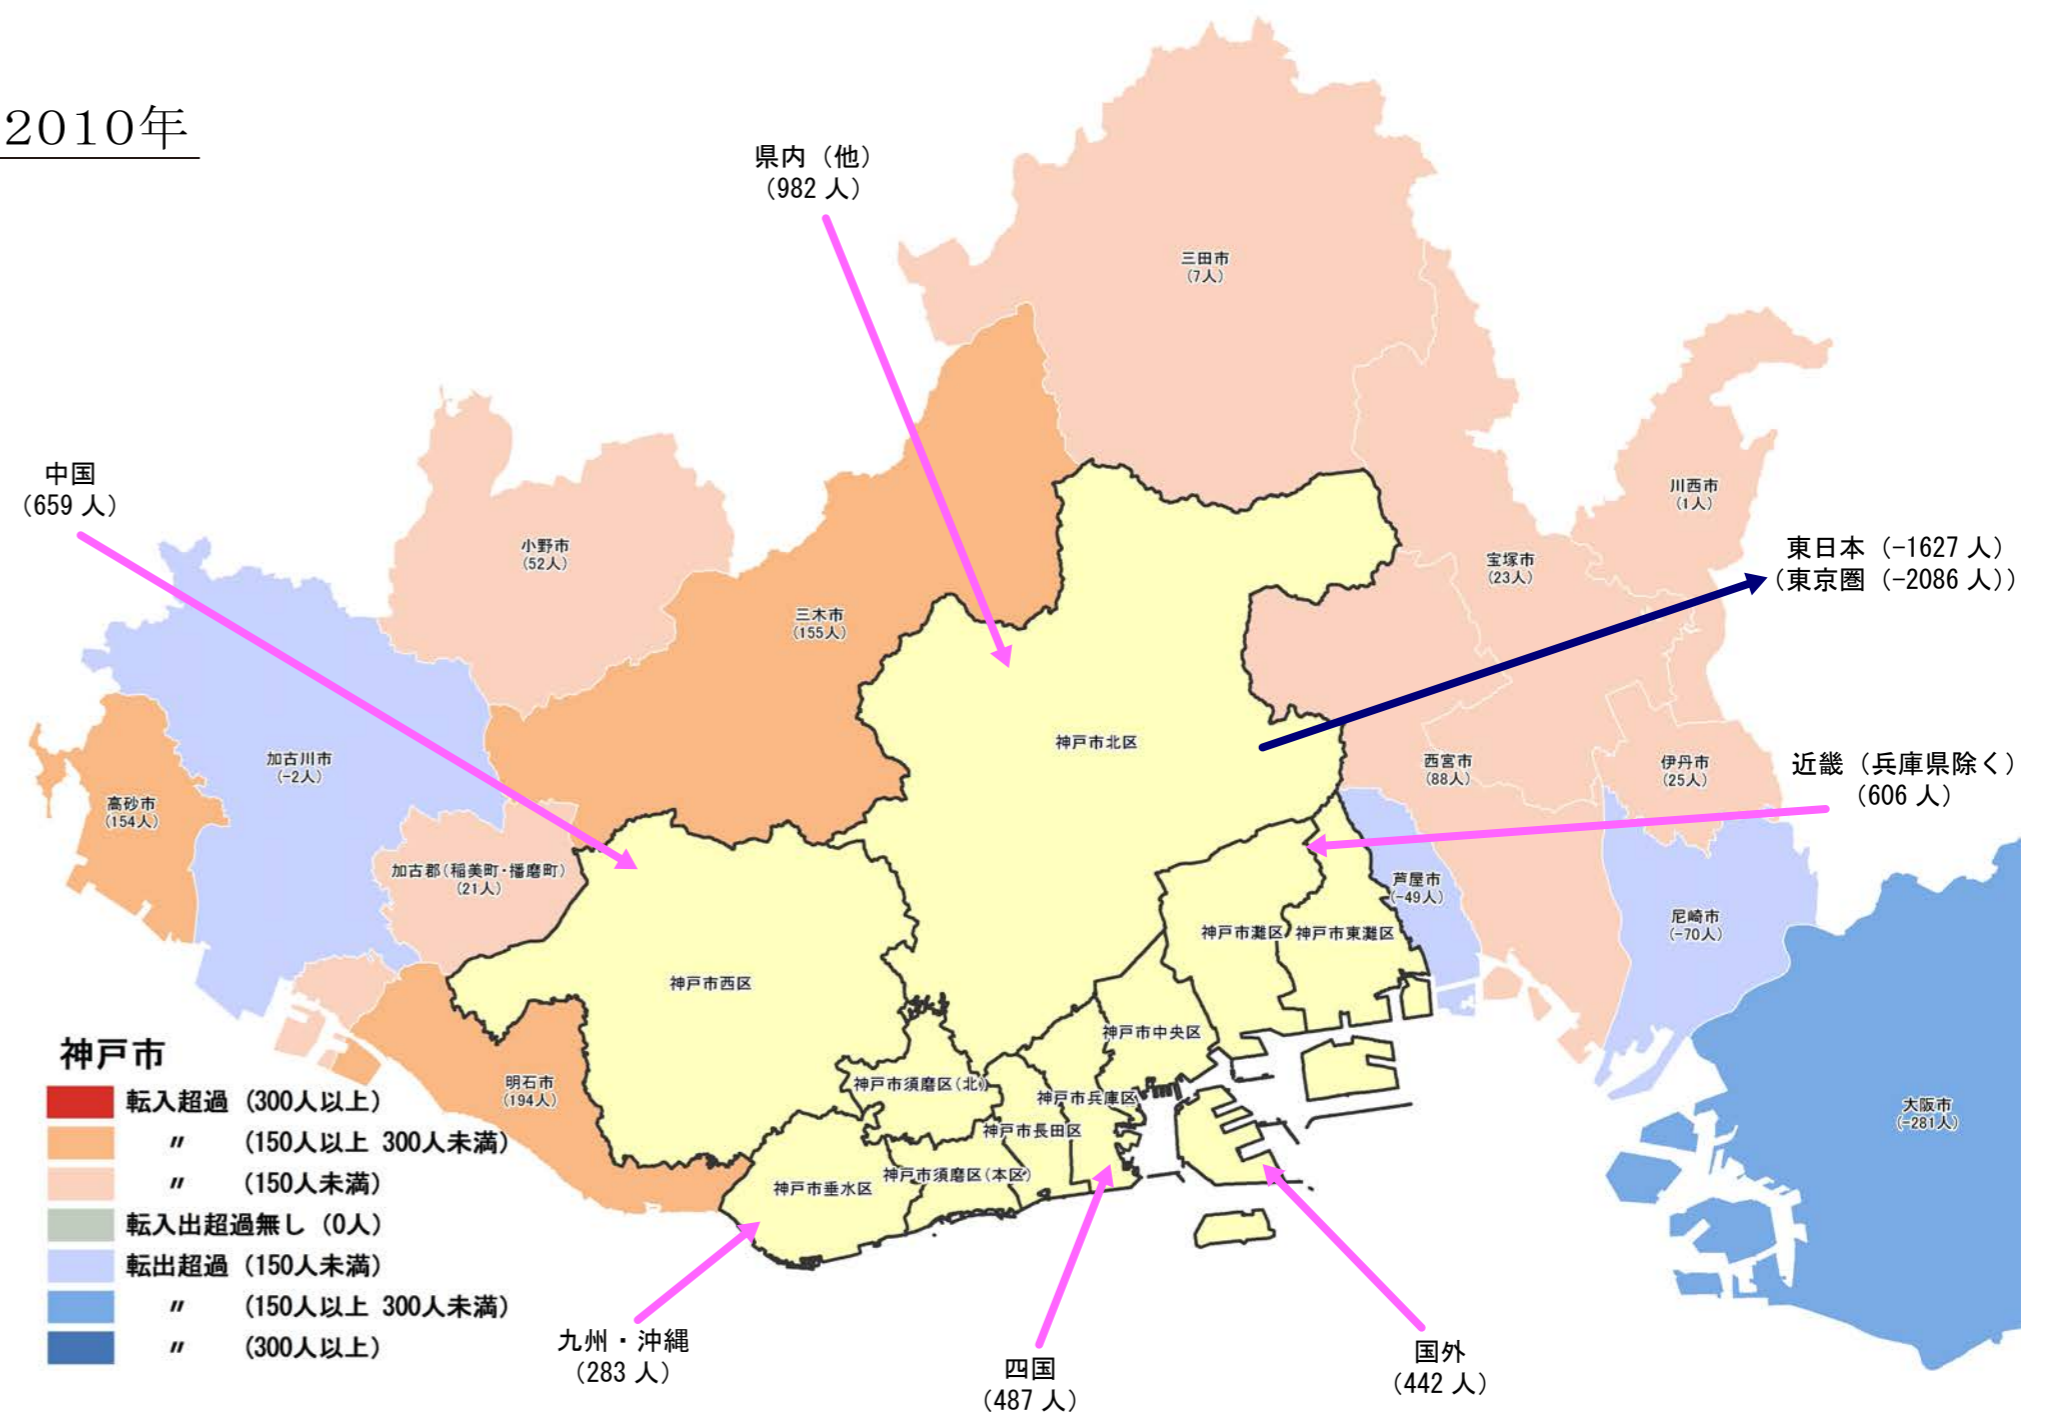

【神戸市】

行政区別転出入状況

1990年

2010年

2000年

2016年

(出典：神戸市人口のうごき)

地域別にみた転入・転出超過数の推移 (1990年～2016年)

(出典：神戸市人口のうごき)

地域別にみた若年層 (15歳～44歳) における年齢5階級別転入・転出超過数 (2010年～2015年)

(出典：国勢調査)