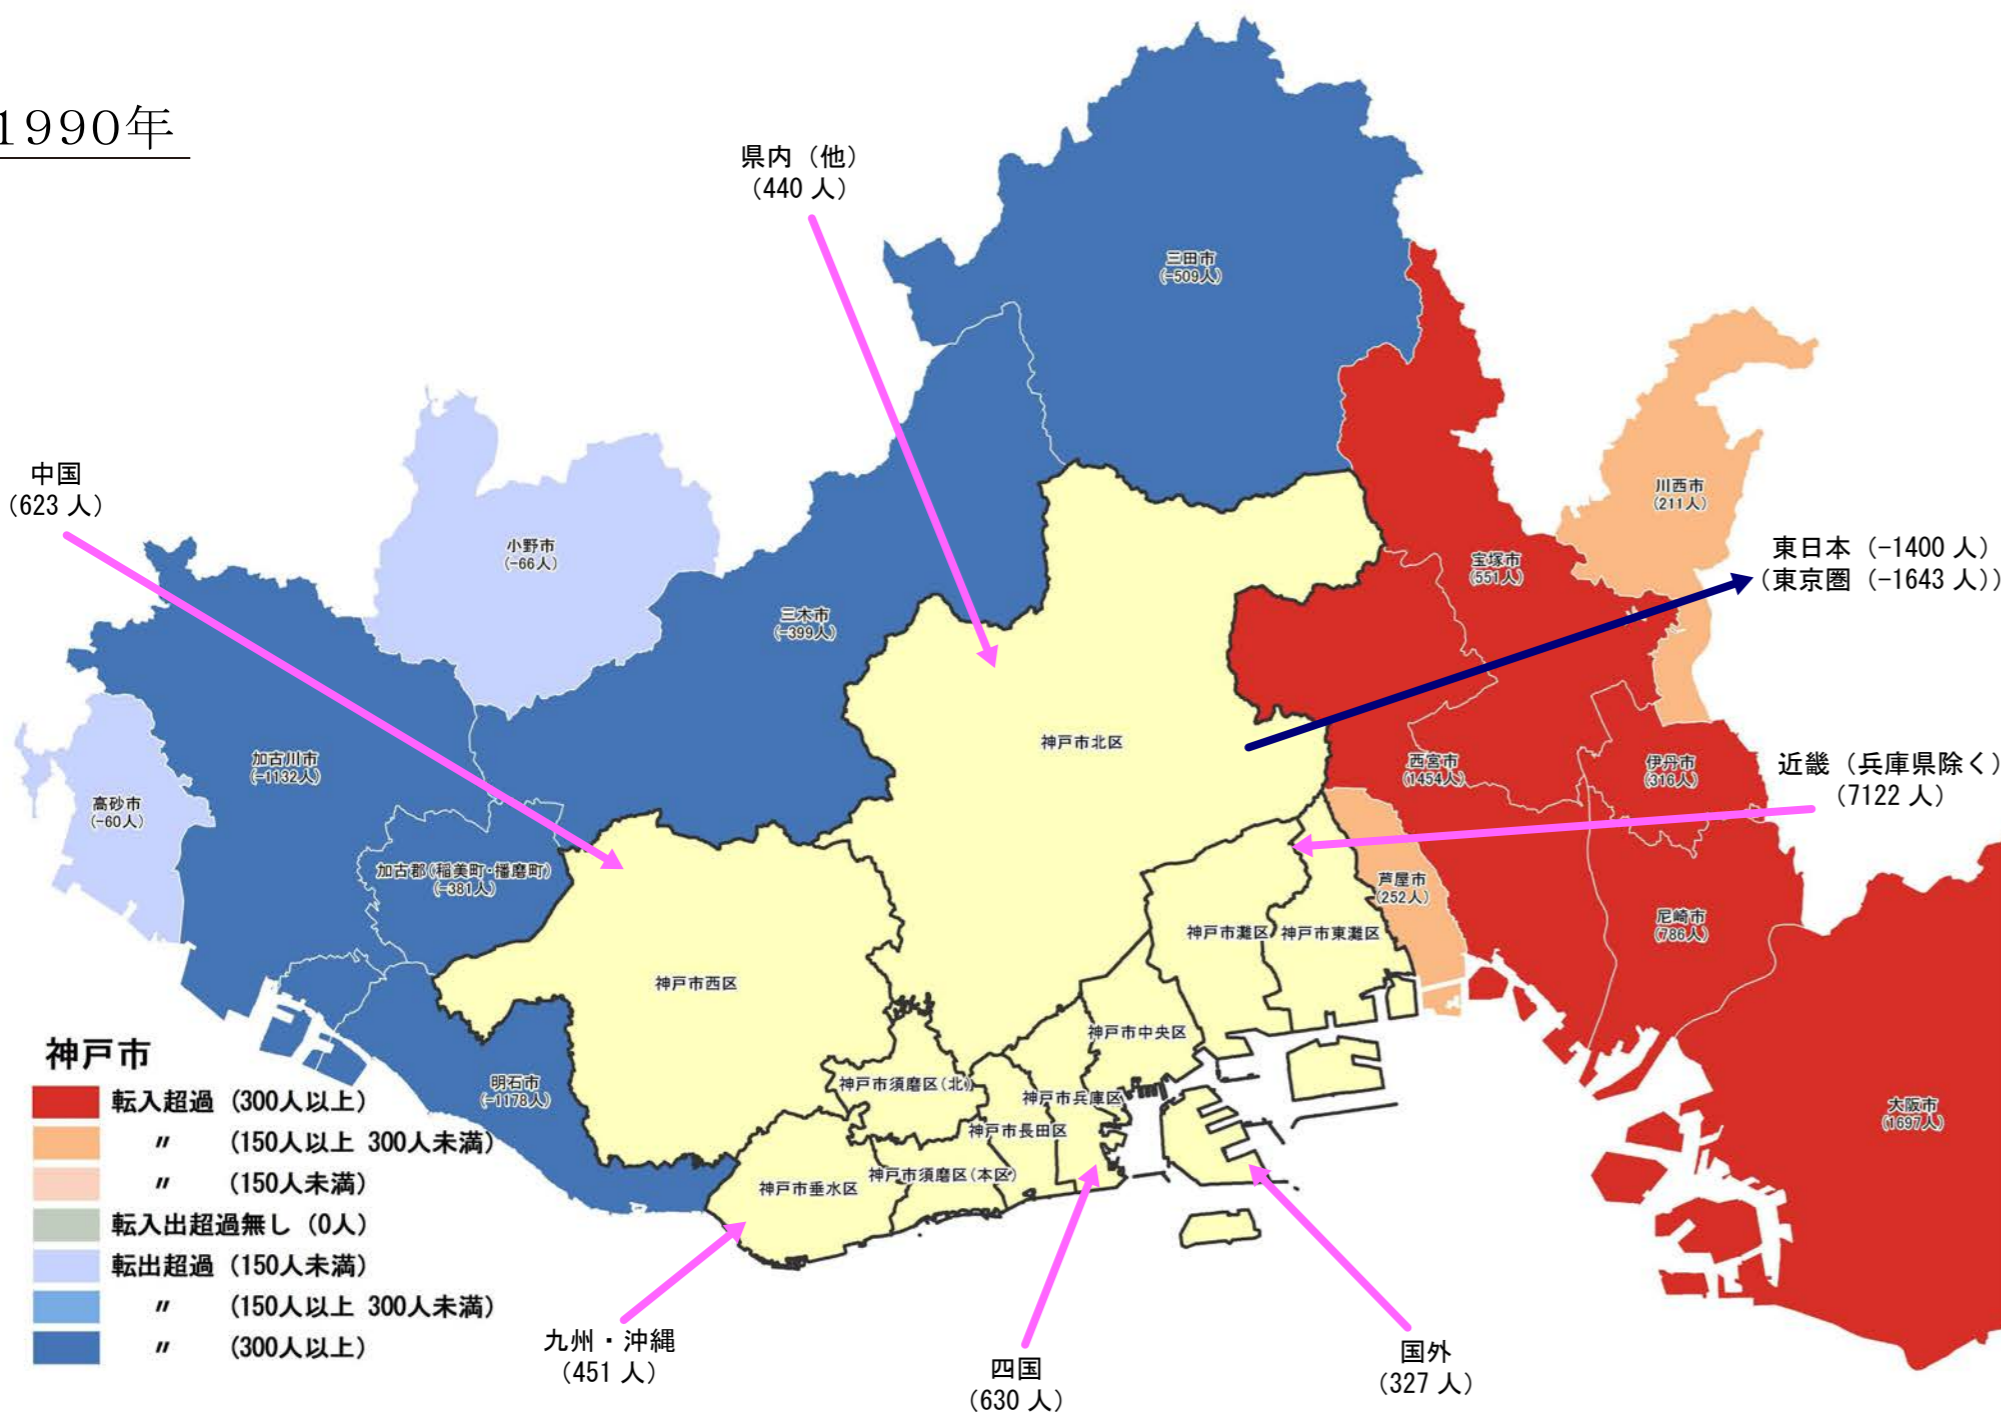

【神戸市】

行政区別転出入状況

1990年

2010年

2000年

2016年

(出典：神戸市人口のうごき)

地域別にみた転入・転出超過数の推移 (1990年～2016年)

(出典：神戸市人口のうごき)

地域別にみた若年層 (15歳～44歳) における年齢5階級別転入・転出超過数 (2010年～2015年)

(出典：国勢調査)