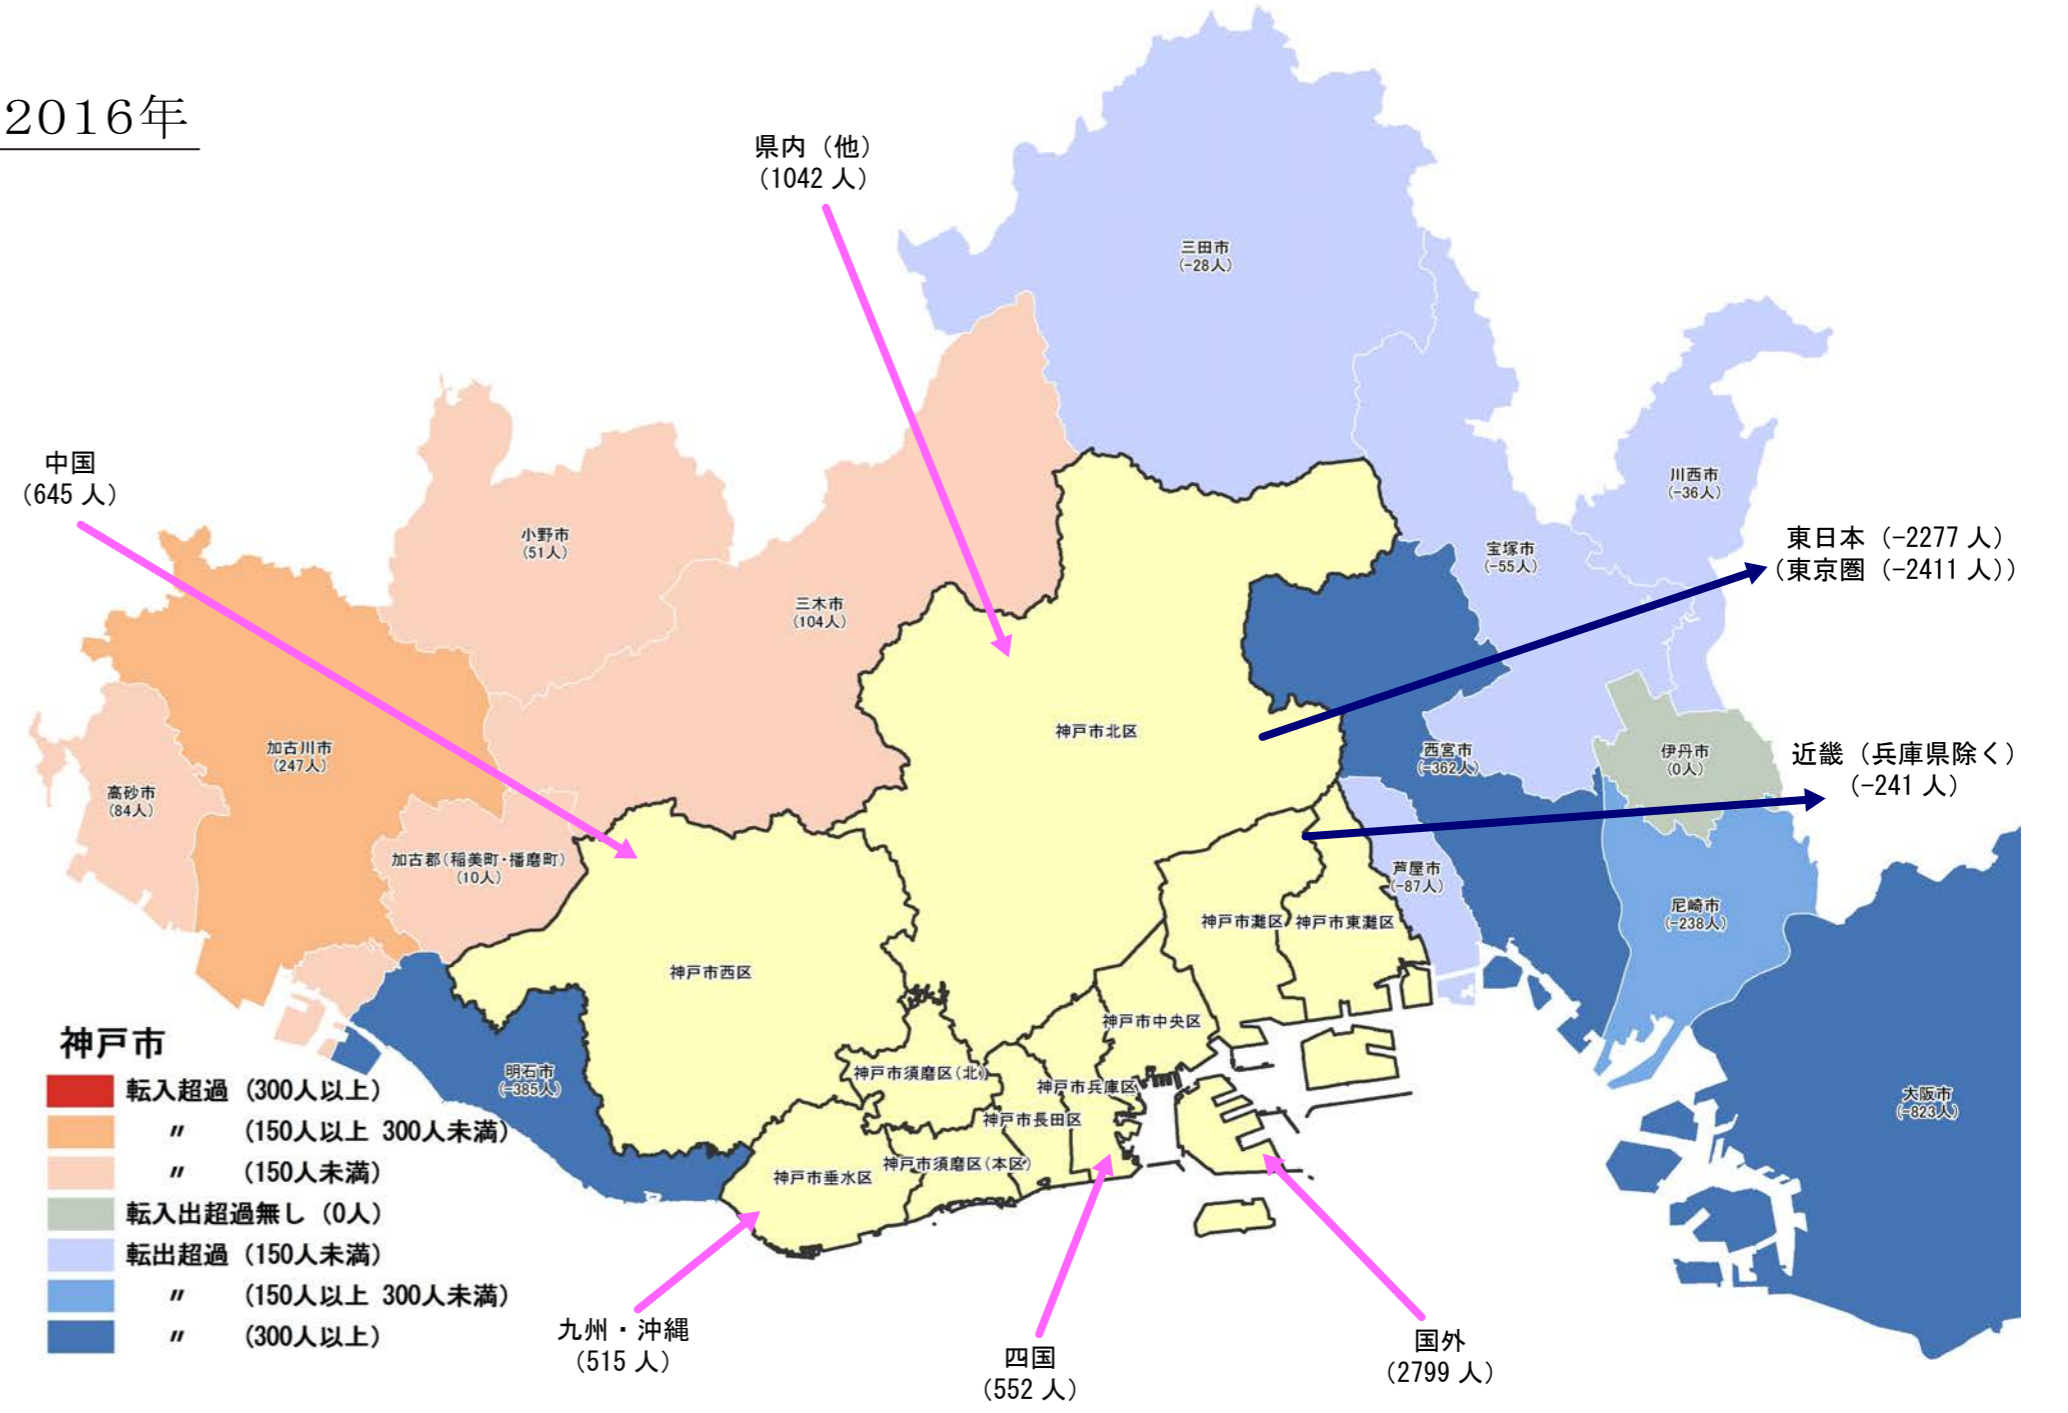

【神戸市】

行政区別転出入状況

1990年

2010年

2000年

2016年

(出典：神戸市人口のうごき)

地域別にみた転入・転出超過数の推移 (1990年～2016年)

(出典：神戸市人口のうごき)

地域別にみた若年層 (15歳～44歳) における年齢5階級別転入・転出超過数 (2010年～2015年)

(出典：国勢調査)