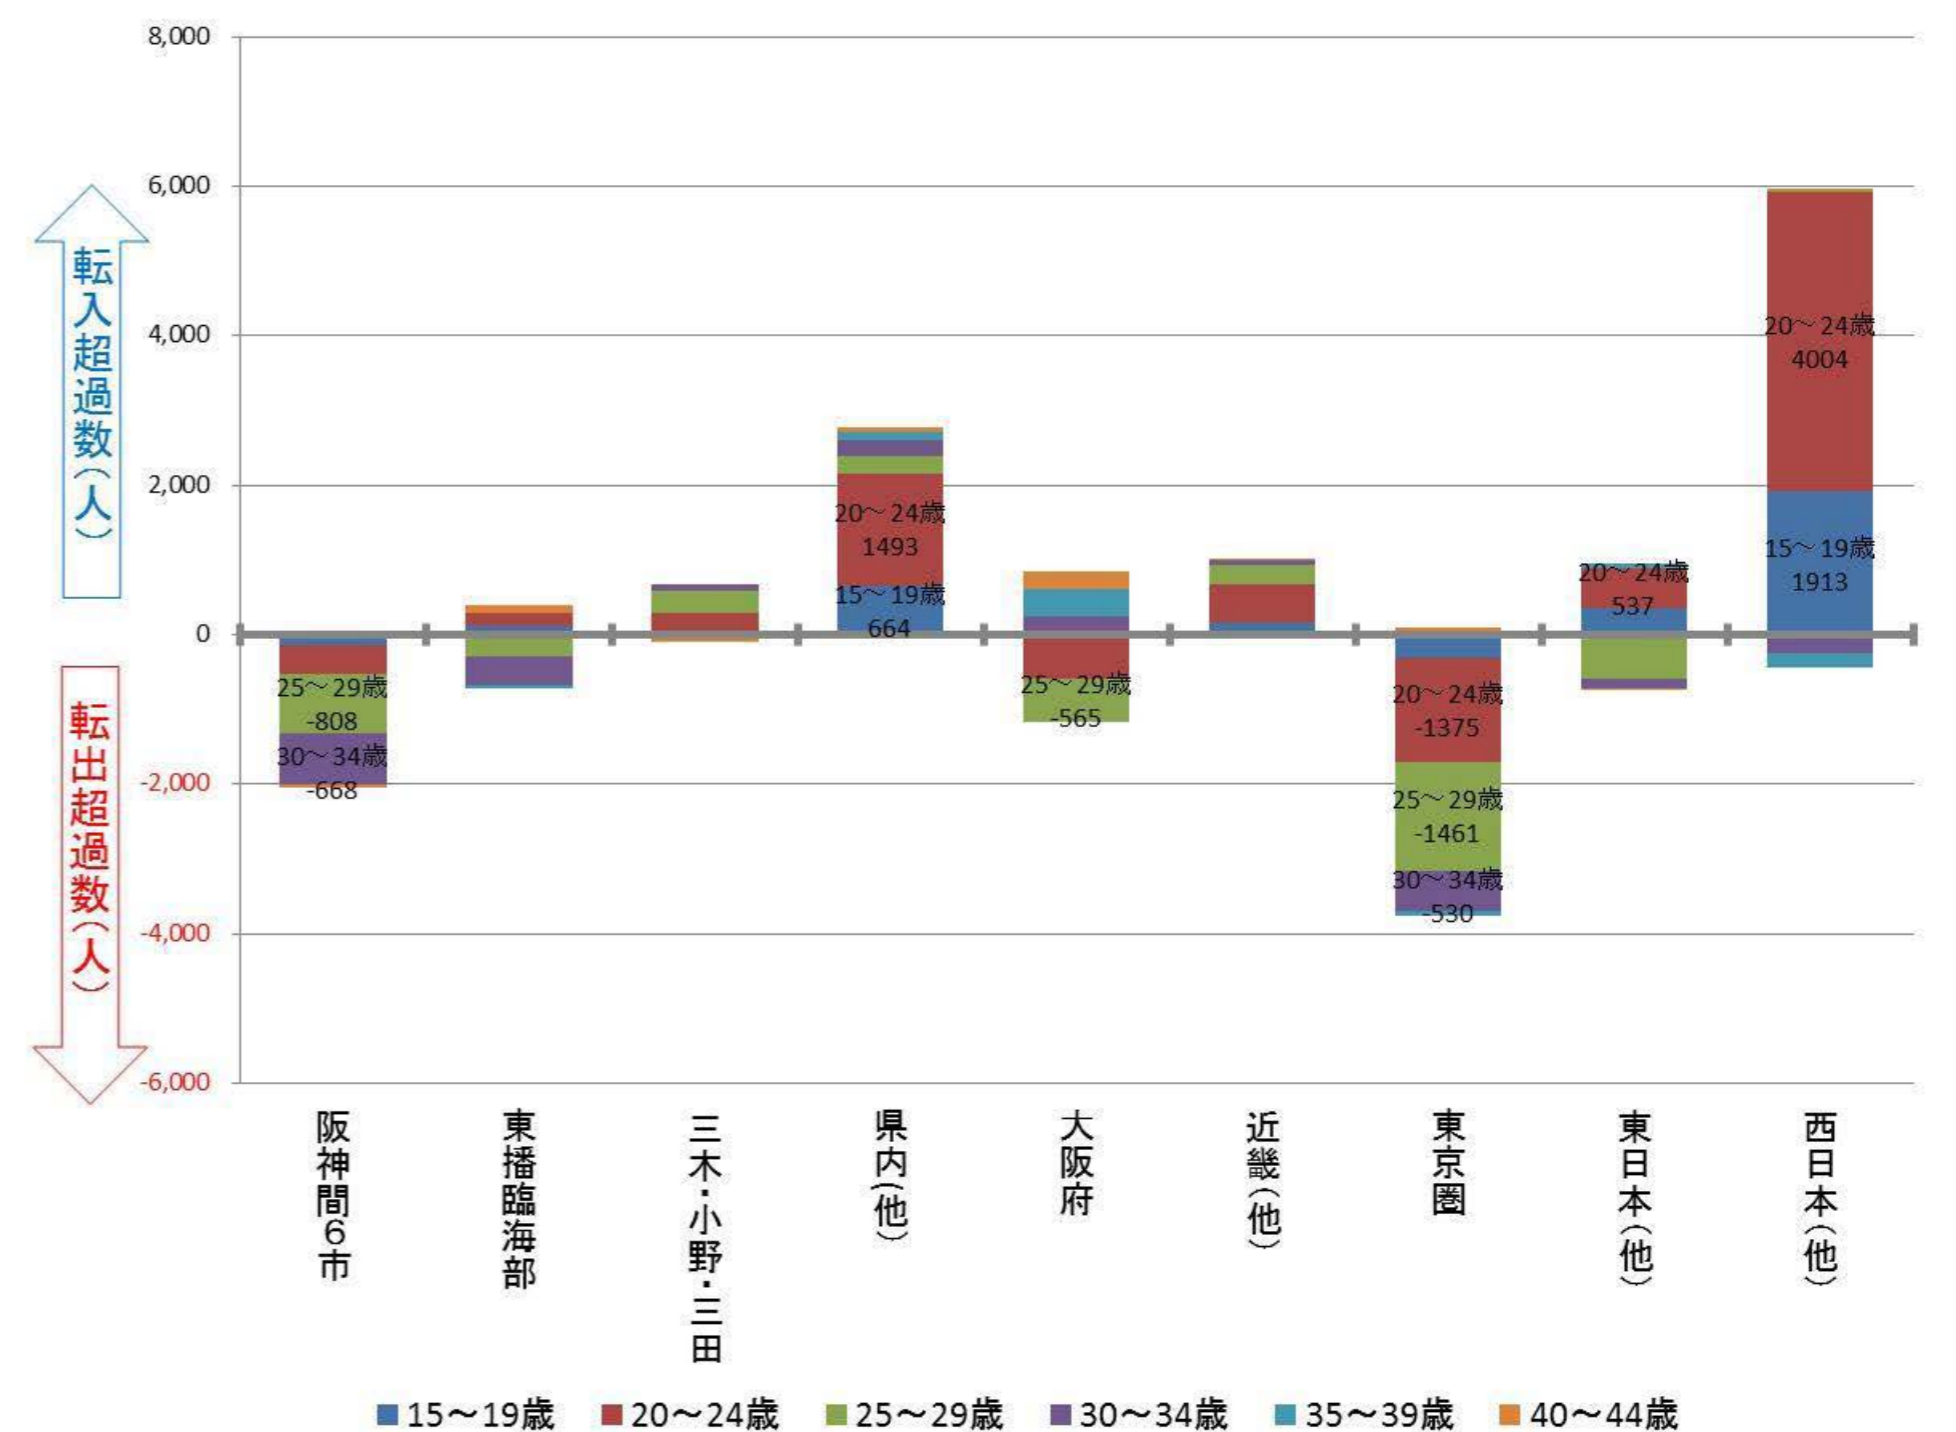

【神戸市】

行政区別転出入状況

1990年

2010年

2000年

2016年

(出典：神戸市人口のうごき)

地域別にみた転入・転出超過数の推移 (1990年～2016年)

(出典：神戸市人口のうごき)

地域別にみた若年層 (15歳～44歳) における年齢5階級別転入・転出超過数 (2010年～2015年)

(出典：国勢調査)