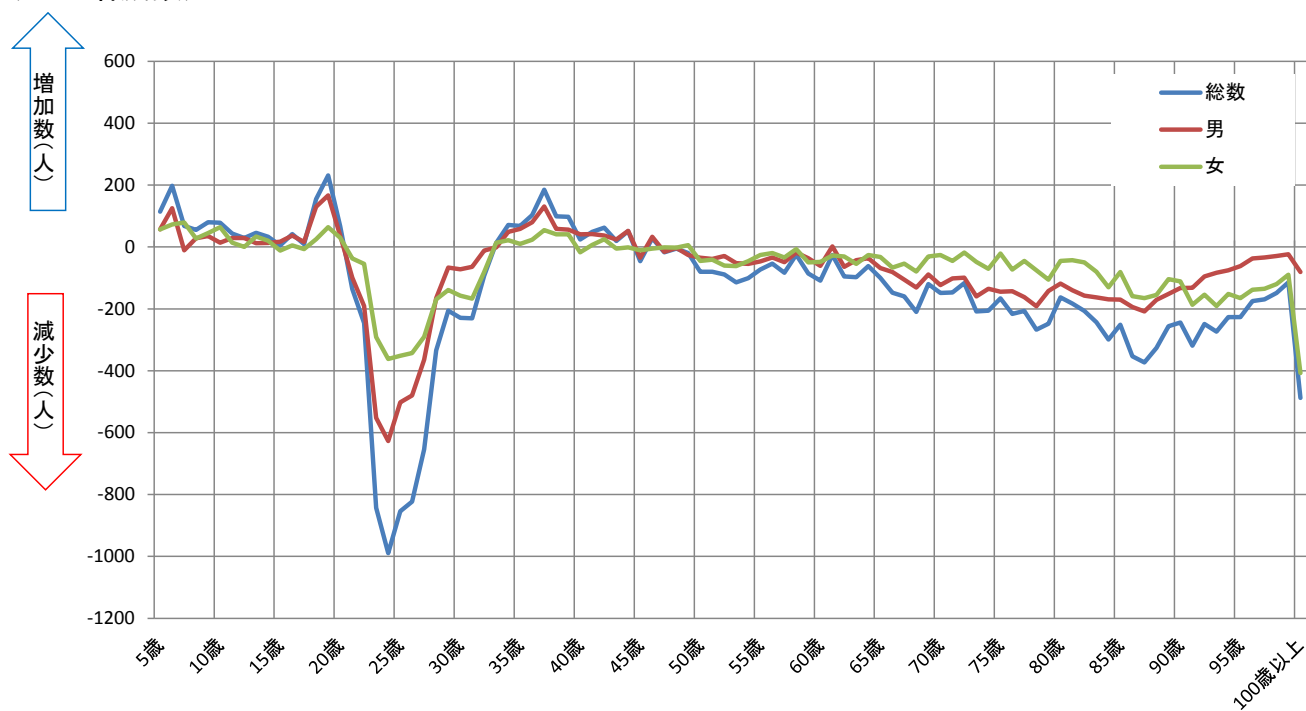

## 神戸市西区のコーホート人口増減率、増減数（2010年、2015年）

（人口増減率）

（人口増減数）

出典：国勢調査