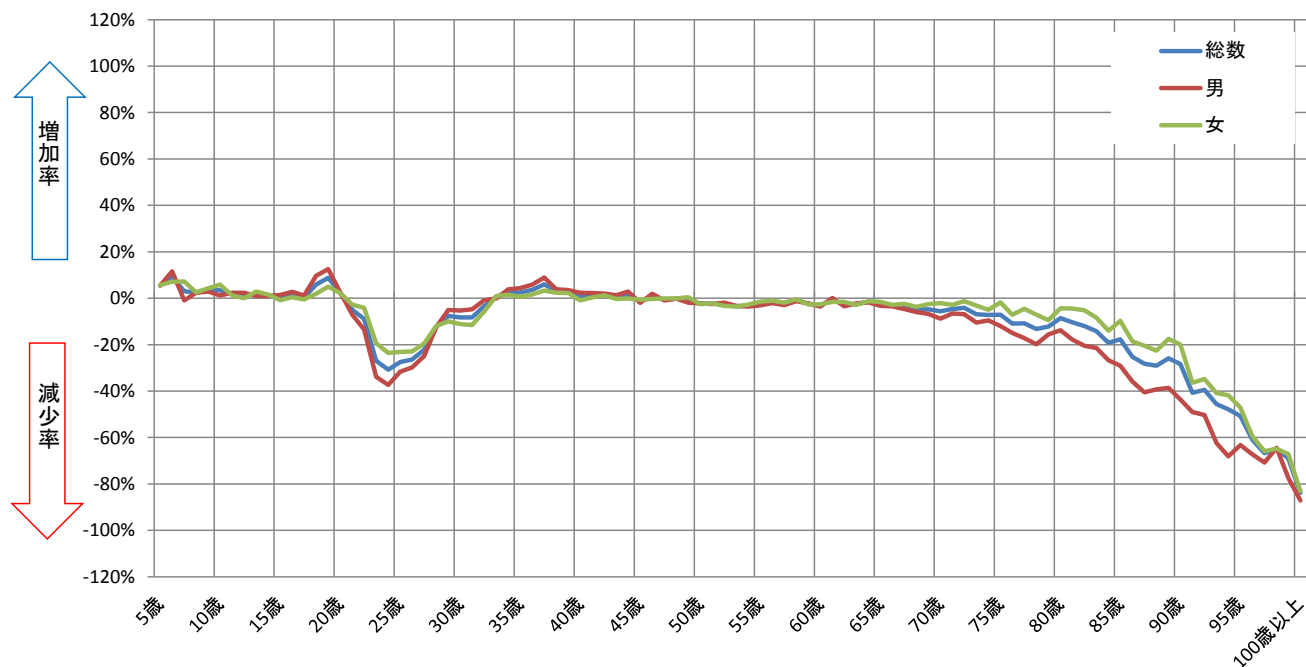

## 神戸市西区のコーホート人口増減率、増減数（2010年、2015年）

（人口増減率）

（人口増減数）

出典：国勢調査