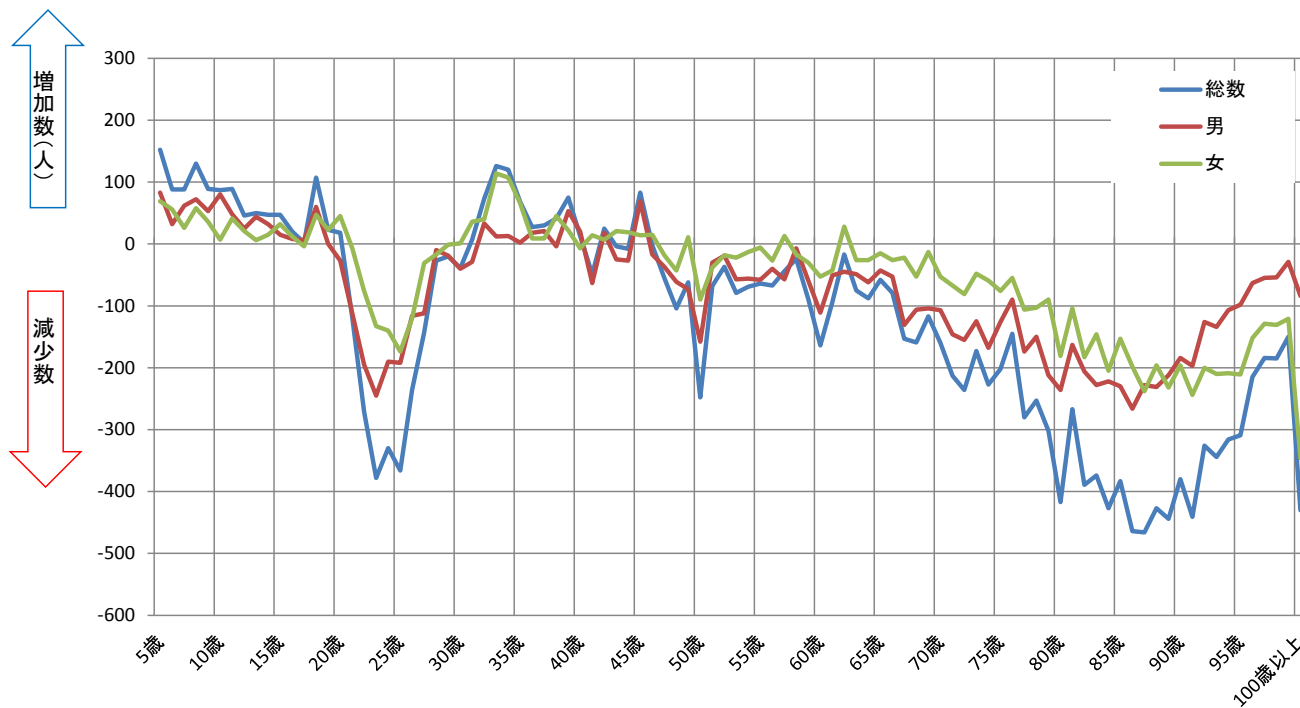

神戸市垂水区のコーホート人口増減率、増減数（2010年、2015年）

（人口増減率）

（人口増減数）

出典：国勢調査