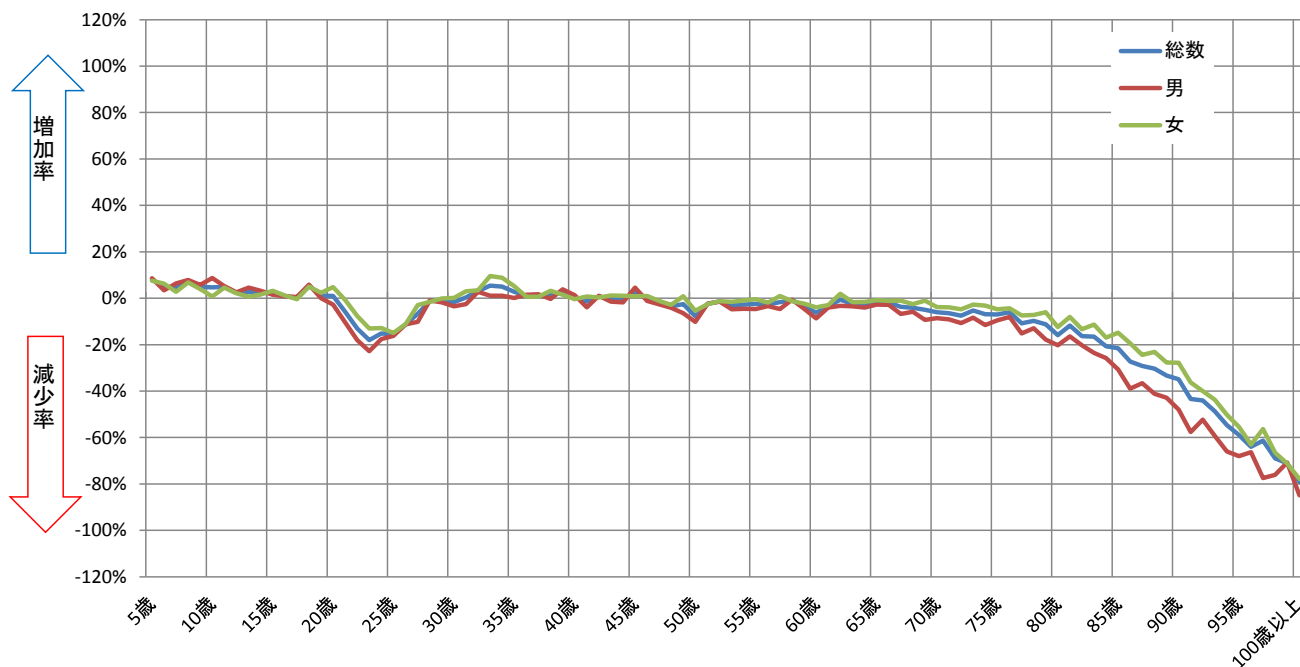

神戸市垂水区のコーホート人口増減率、増減数（2010年、2015年）

（人口増減率）

（人口増減数）

出典：国勢調査