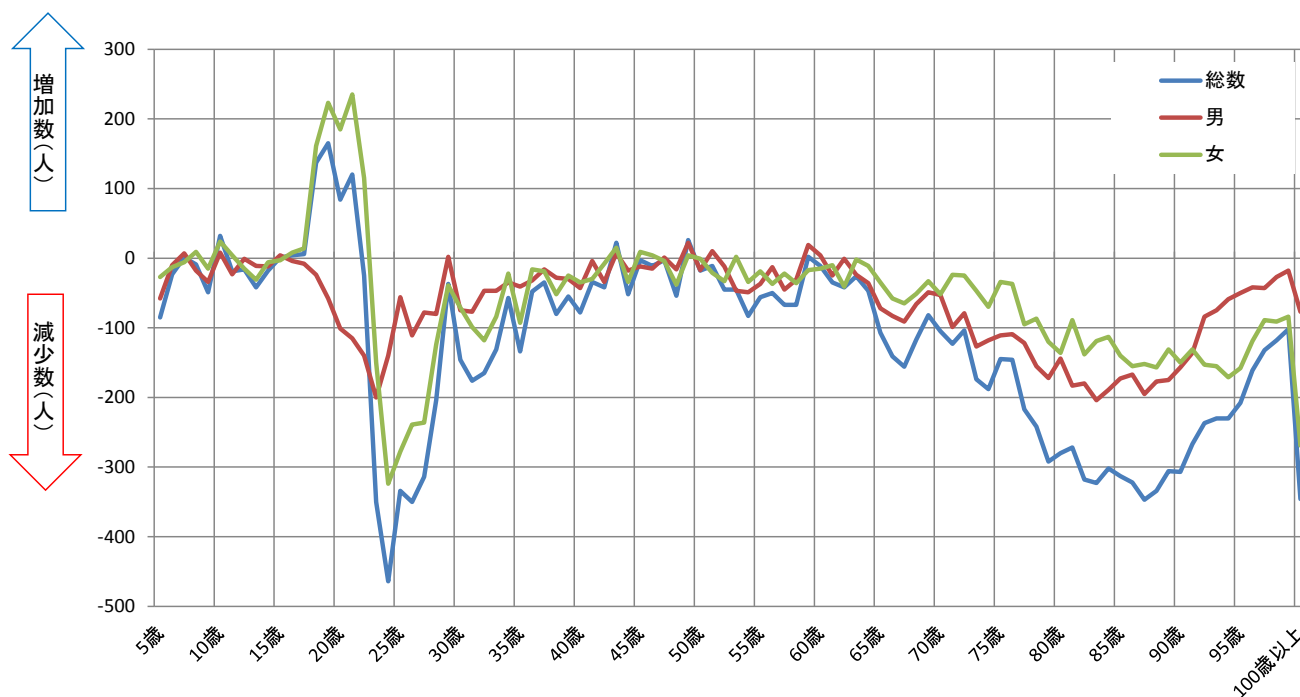

神戸市須磨区のコーホート人口増減率、増減数（2010年、2015年）

（人口増減率）

（人口増減数）

出典：国勢調査