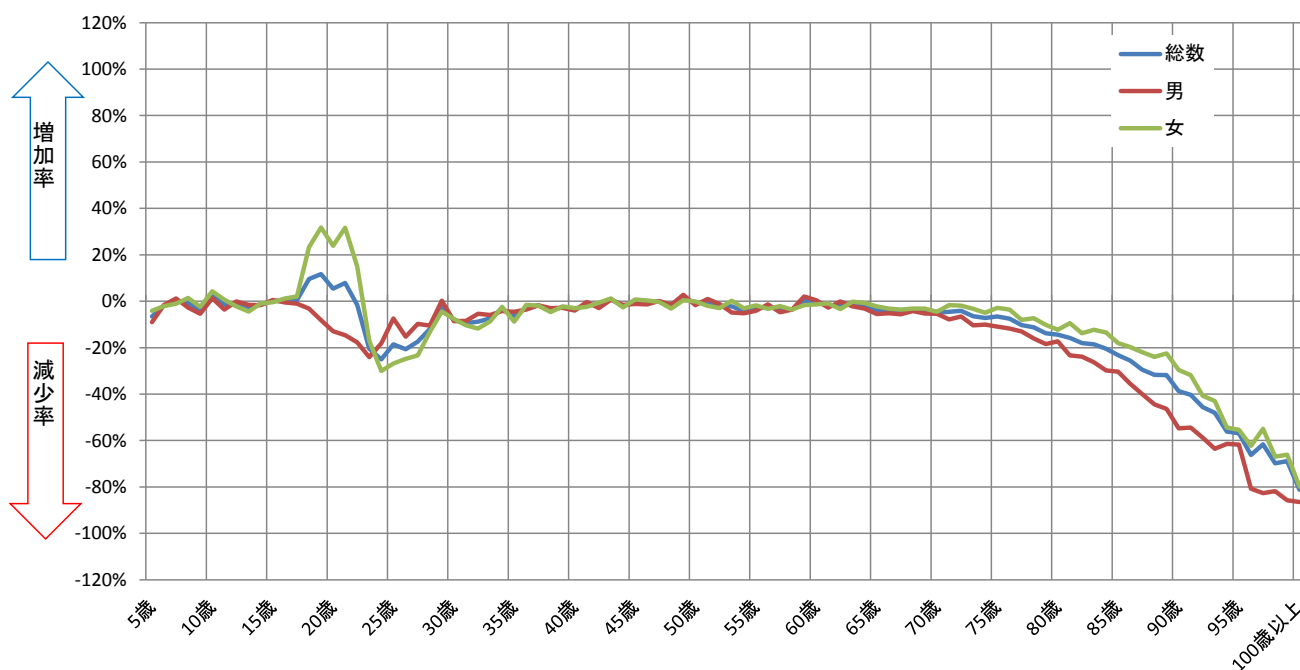

神戸市須磨区のコーホート人口増減率、増減数（2010年、2015年）

（人口増減率）

（人口増減数）

出典：国勢調査