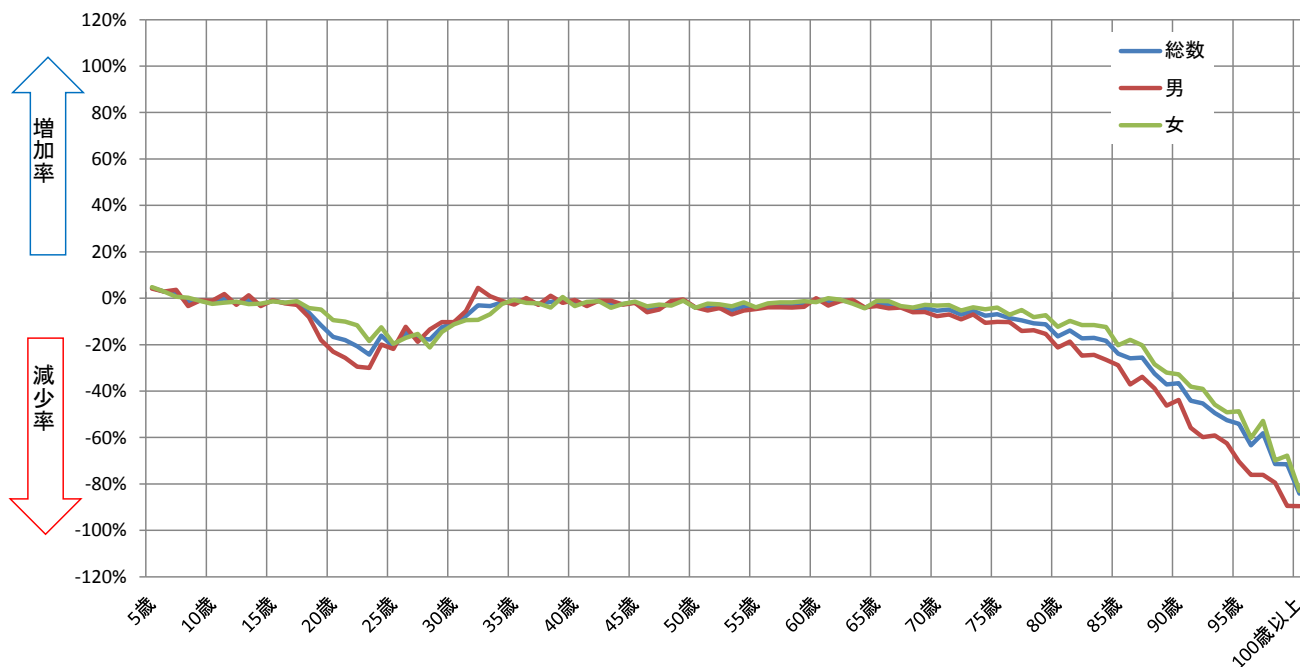

神戸市北区のコーホート人口増減率、増減数（2010年、2015年）

（人口増減率）

（人口増減数）

出典：国勢調査