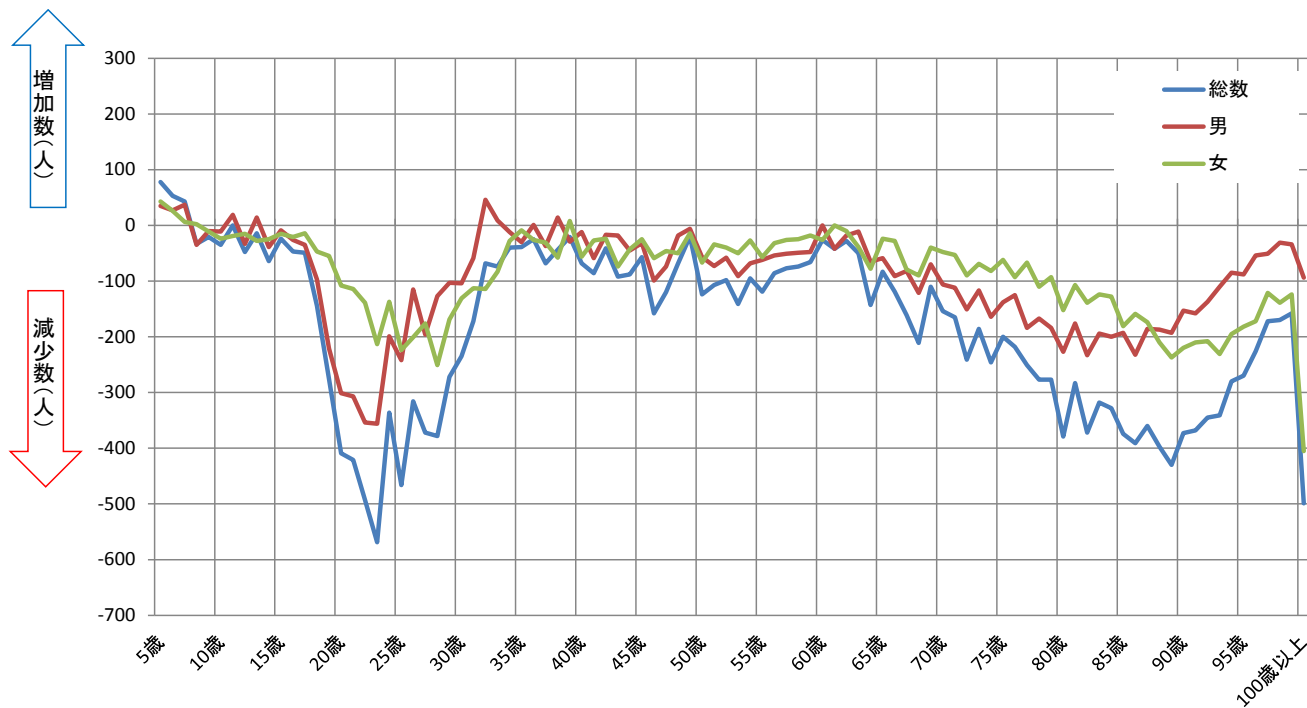

神戸市北区のコーホート人口増減率、増減数（2010年、2015年）

（人口増減率）

（人口増減数）

出典：国勢調査