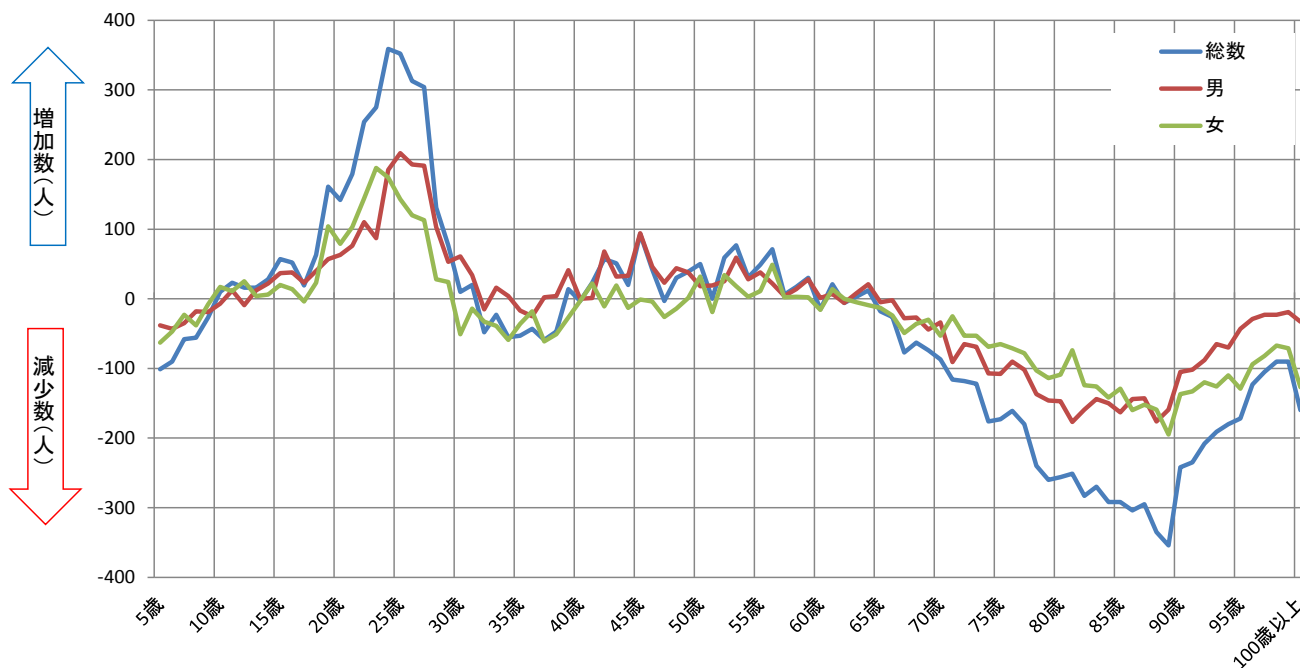

# 神戸市兵庫区のコーホート人口増減率、増減数（2010年、2015年）

（人口増減率）

（人口増減数）

出典：国勢調査