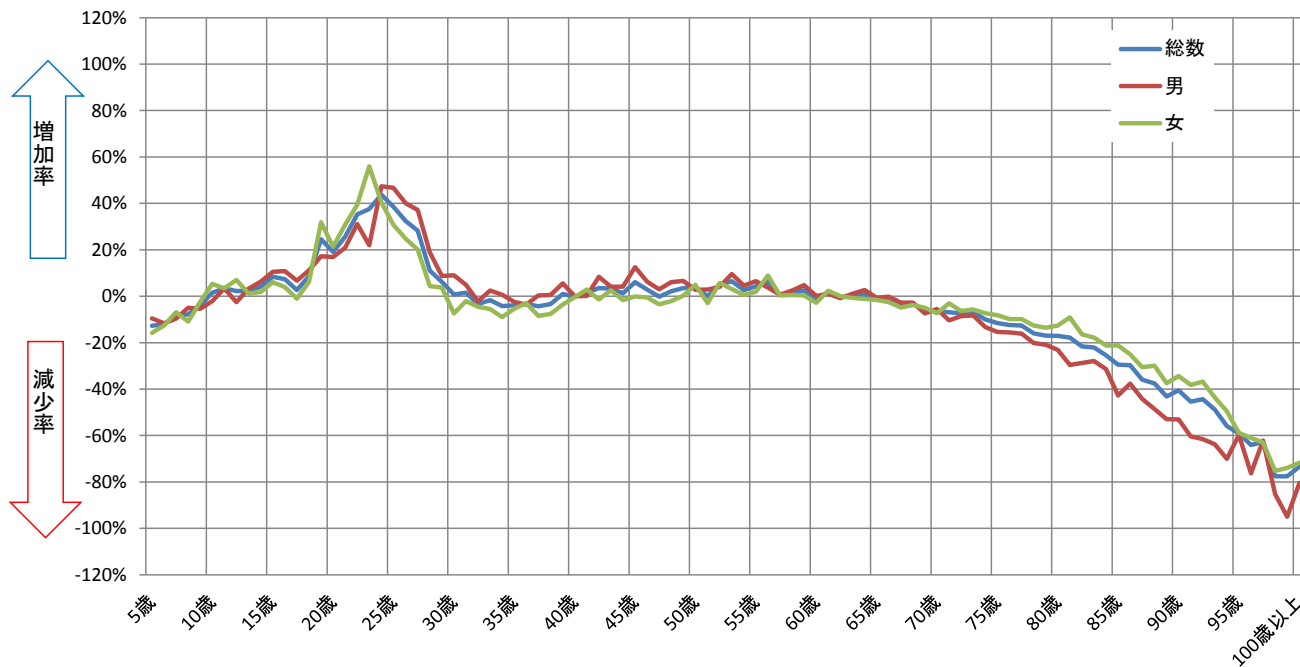

# 神戸市兵庫区のコーホート人口増減率、増減数（2010年、2015年）

（人口増減率）

（人口増減数）

出典：国勢調査