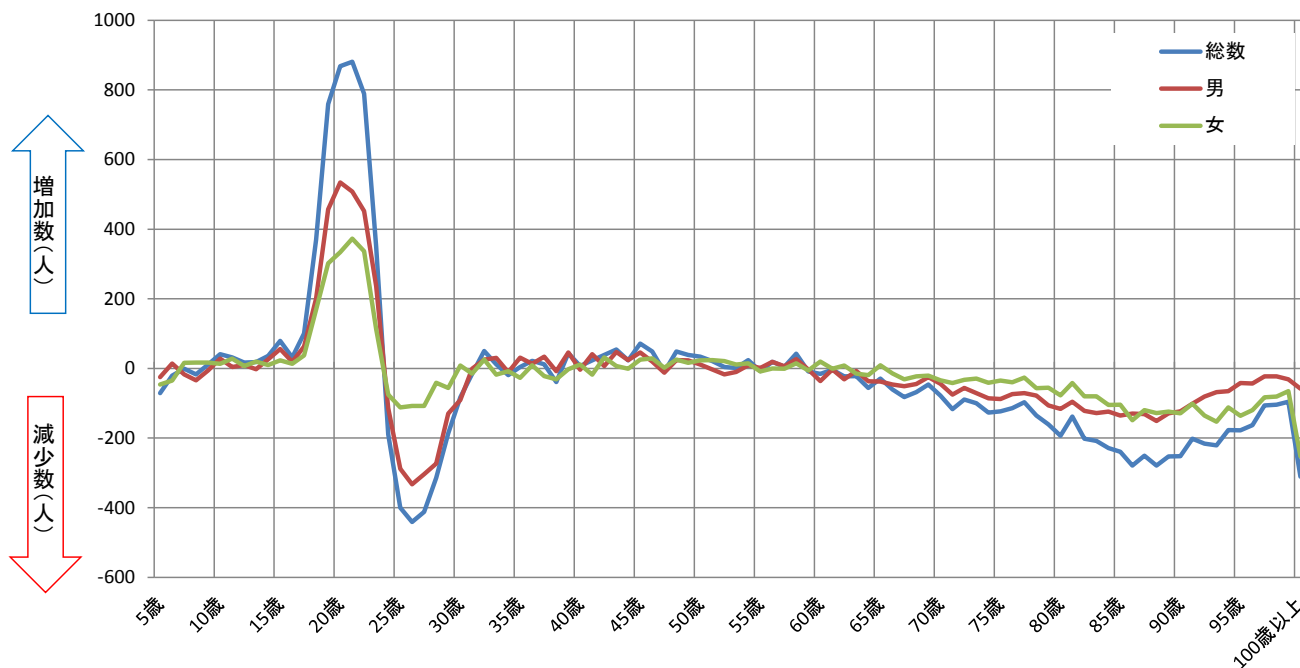

神戸市灘区のコーホート人口増減率、増減数（2010年、2015年）

（人口増減率）

（人口増減数）

出典：国勢調査