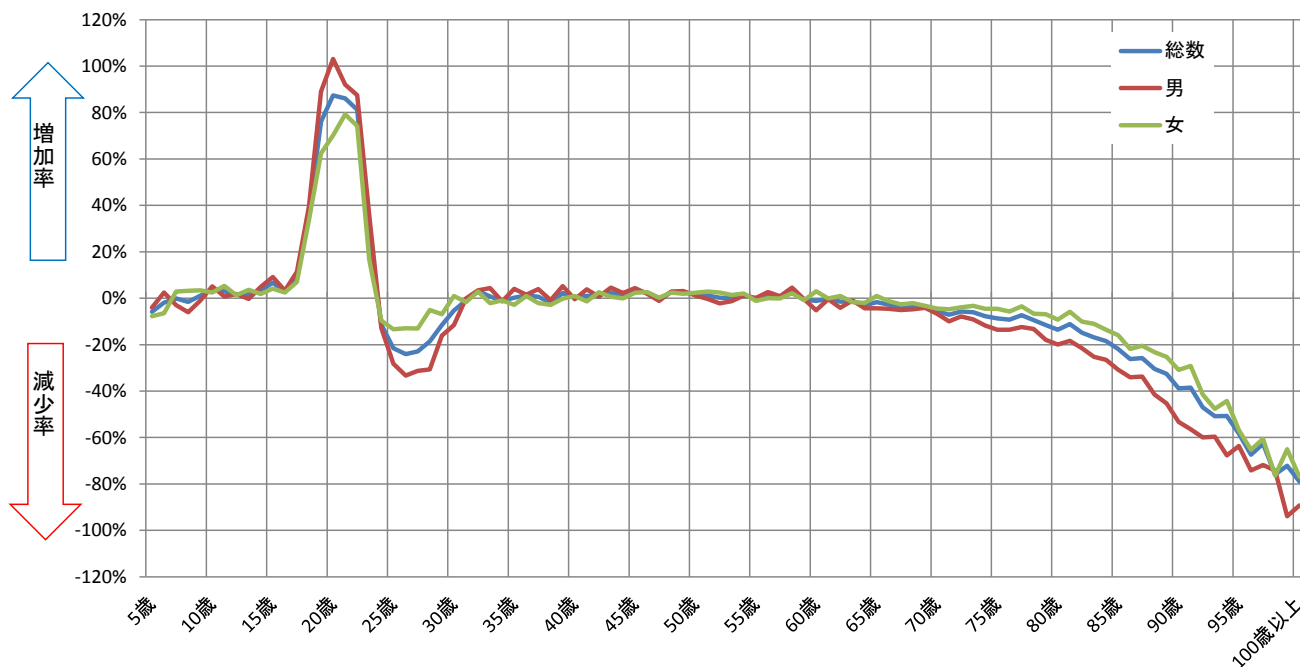

神戸市灘区のコーホート人口増減率、増減数（2010年、2015年）

（人口増減率）

（人口増減数）

出典：国勢調査