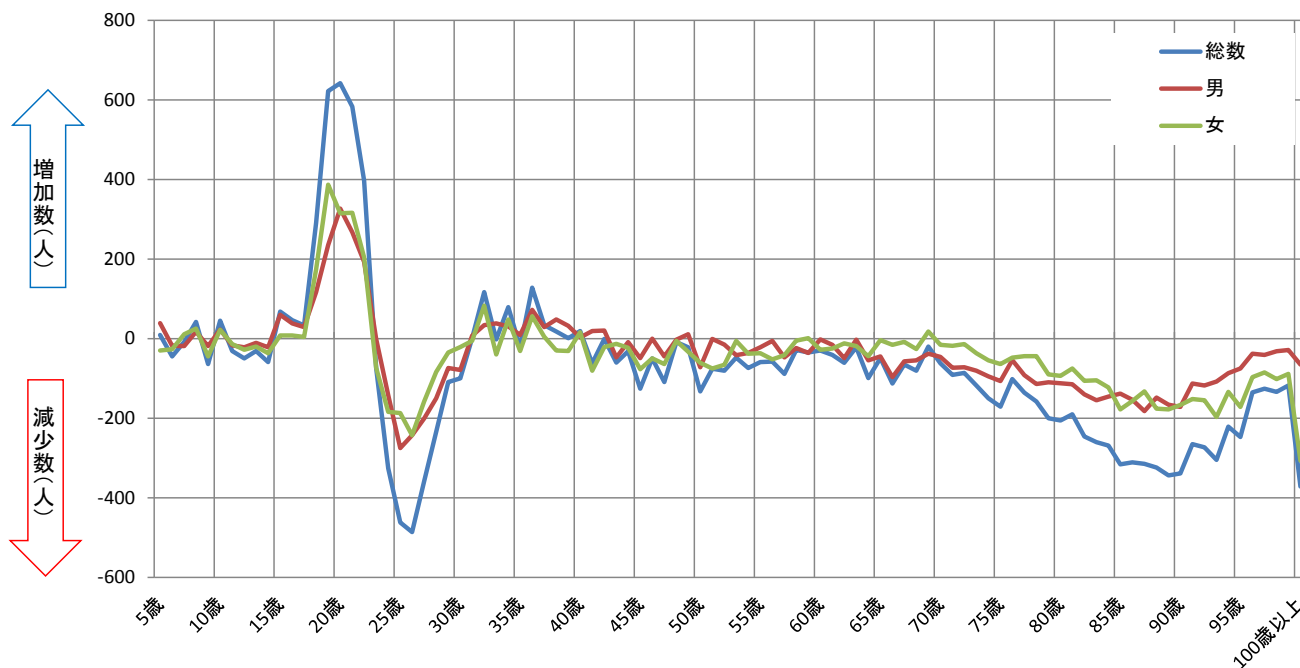

神戸市東灘区のコーホート人口増減率、増減数（2010年、2015年）

（人口増減率）

（人口増減数）

出典：国勢調査