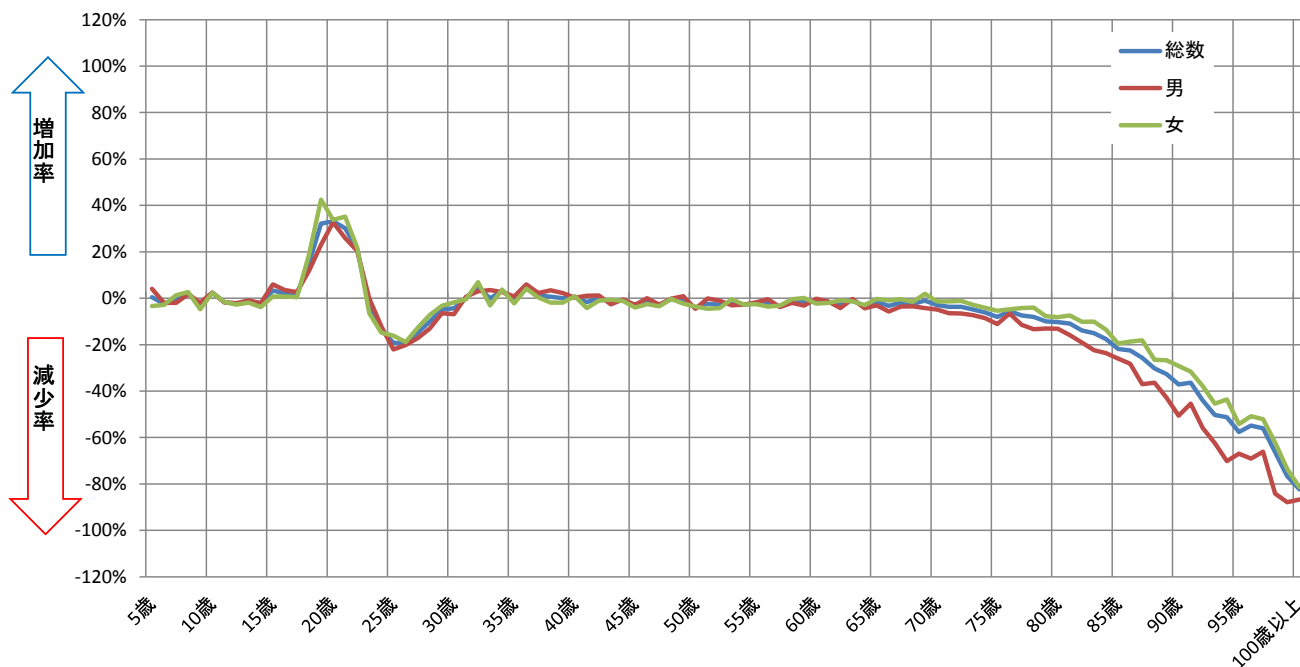

神戸市東灘区のコーホート人口増減率、増減数（2010年、2015年）

（人口増減率）

（人口増減数）

出典：国勢調査