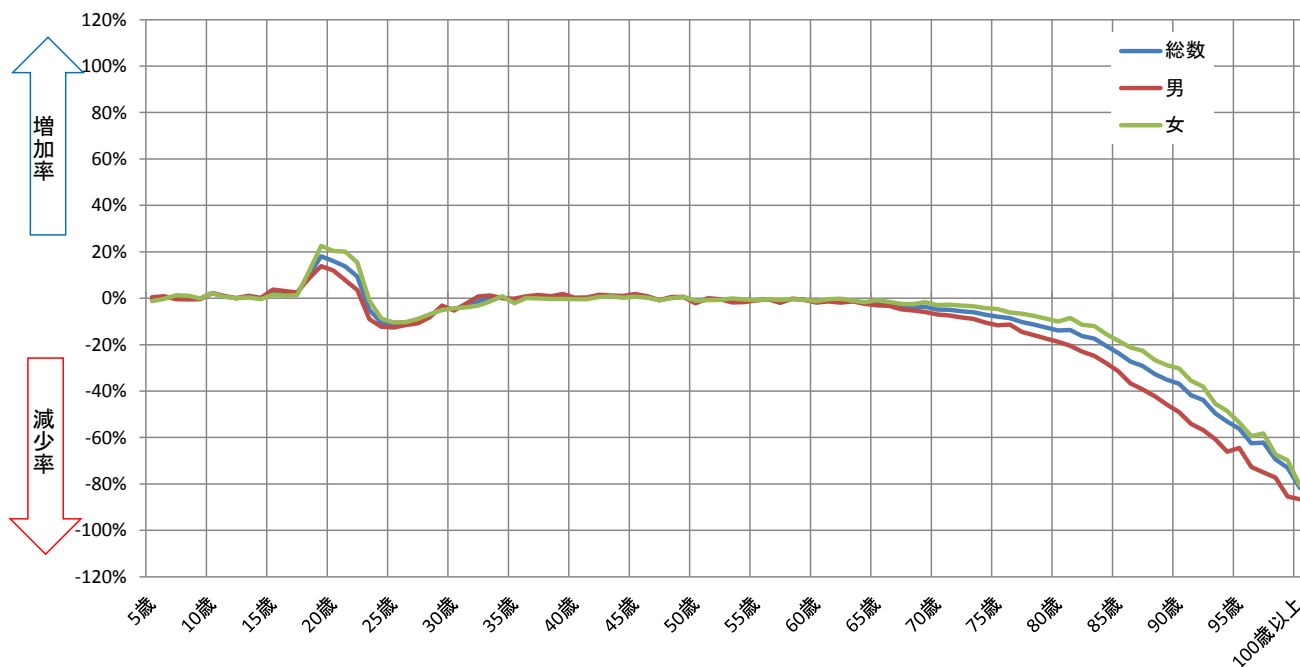

神戸市のコーホート人口増減率、増減数（2010年、2015年）

（人口増減率）

（人口増減数）

出典：国勢調査