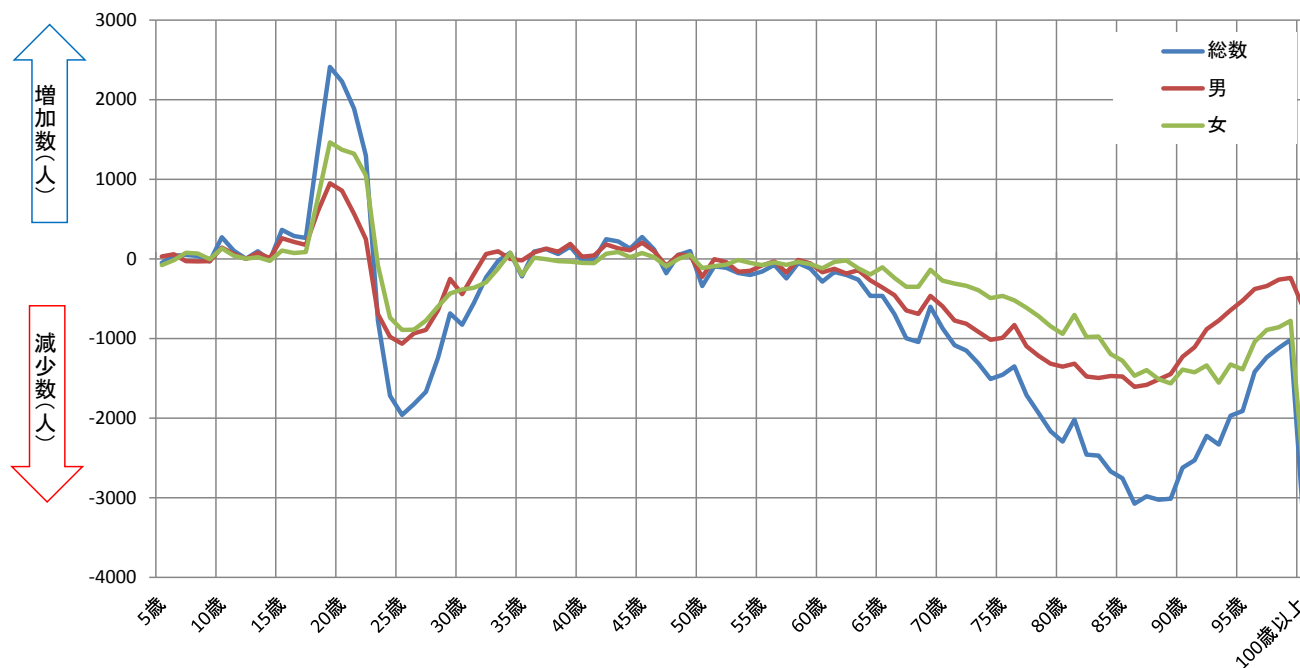

神戸市のコーホート人口増減率、増減数（2010年、2015年）

（人口増減率）

（人口増減数）

出典：国勢調査