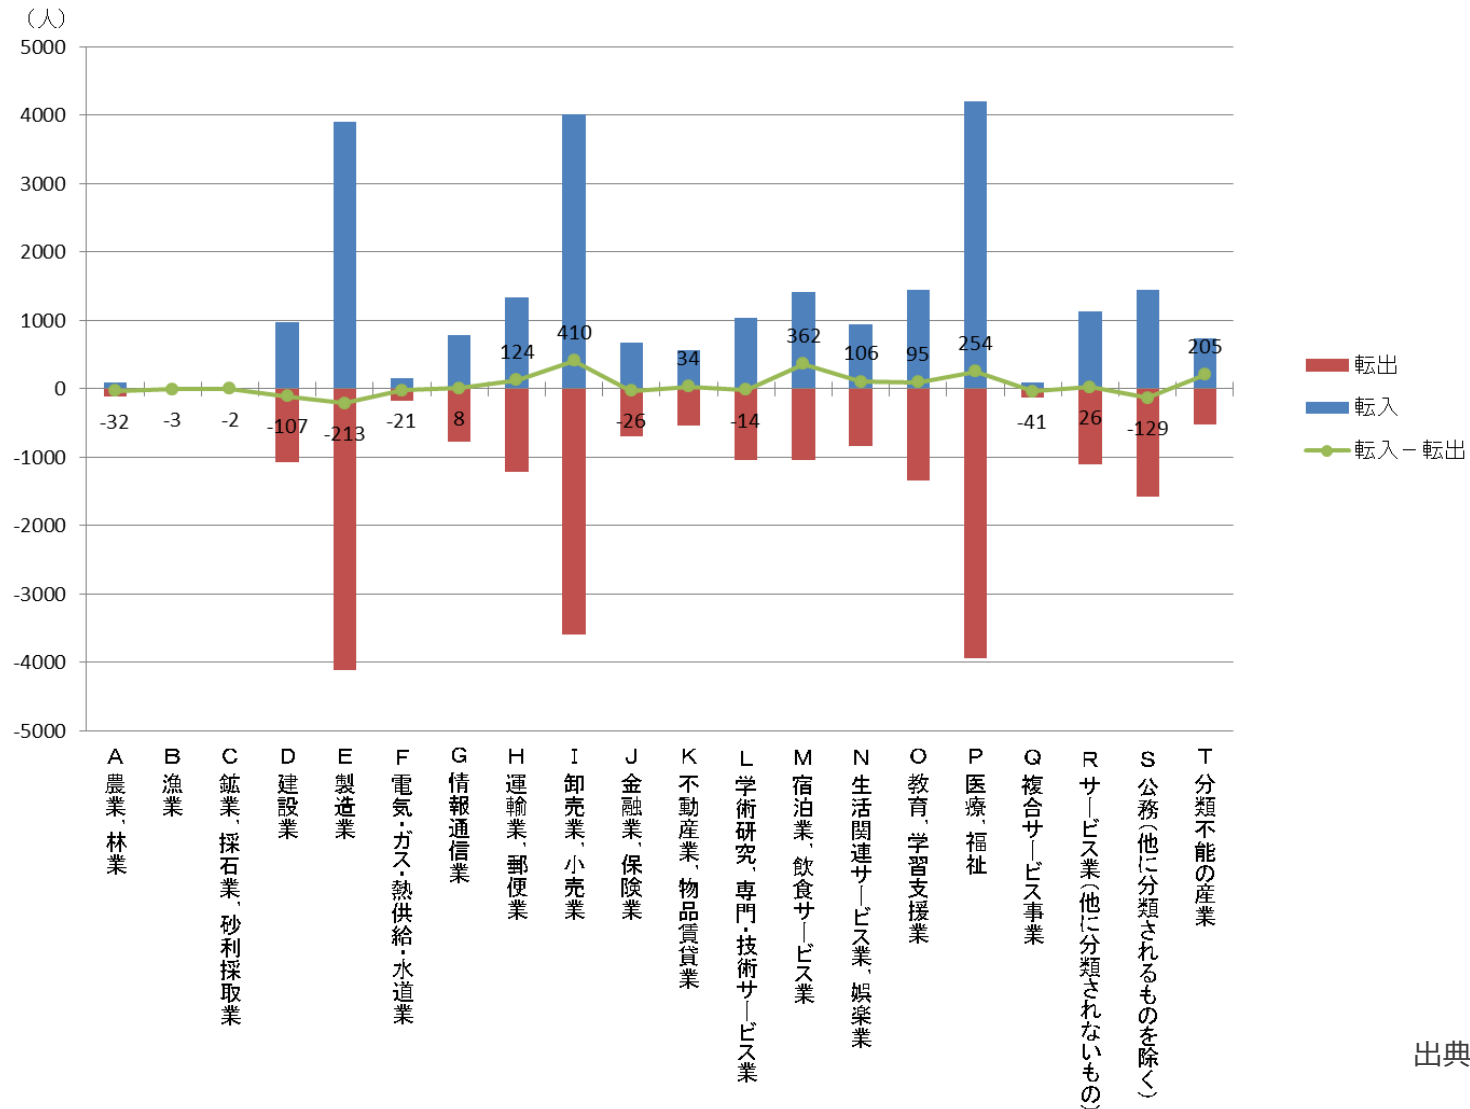

産業別・地域別転入・転出数（県内他都市） （2010～2015年）

出典：国勢調査