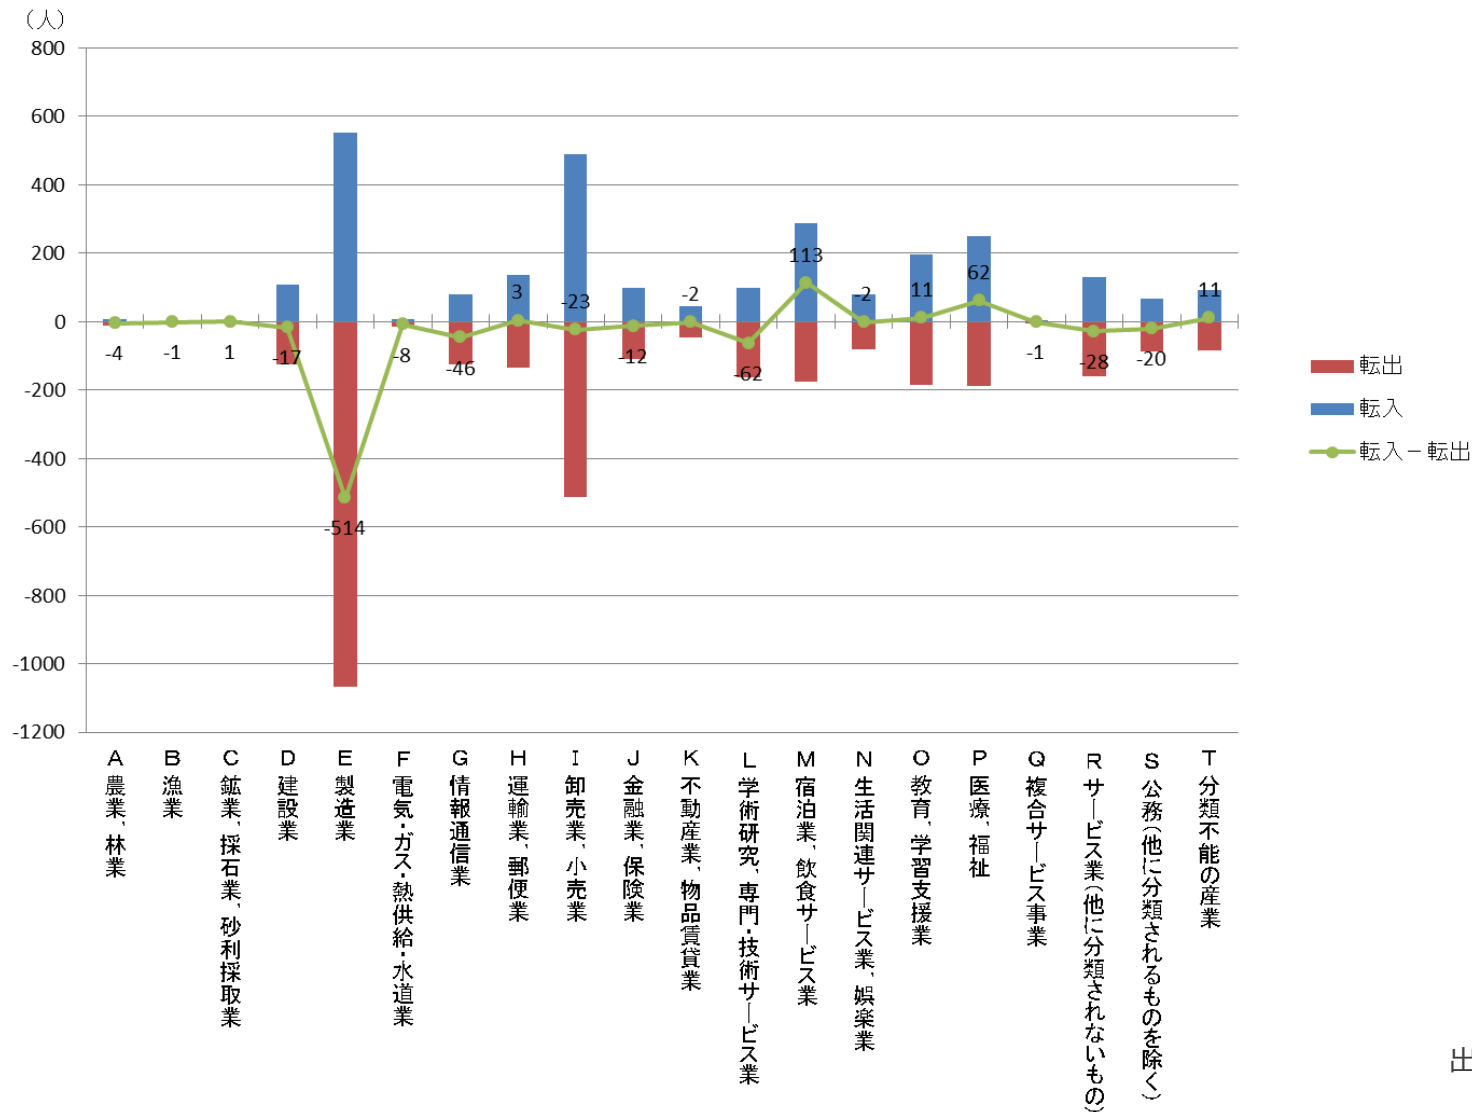

産業別・地域別転入・転出数（名古屋圏） （2010～2015年）

出典：国勢調査