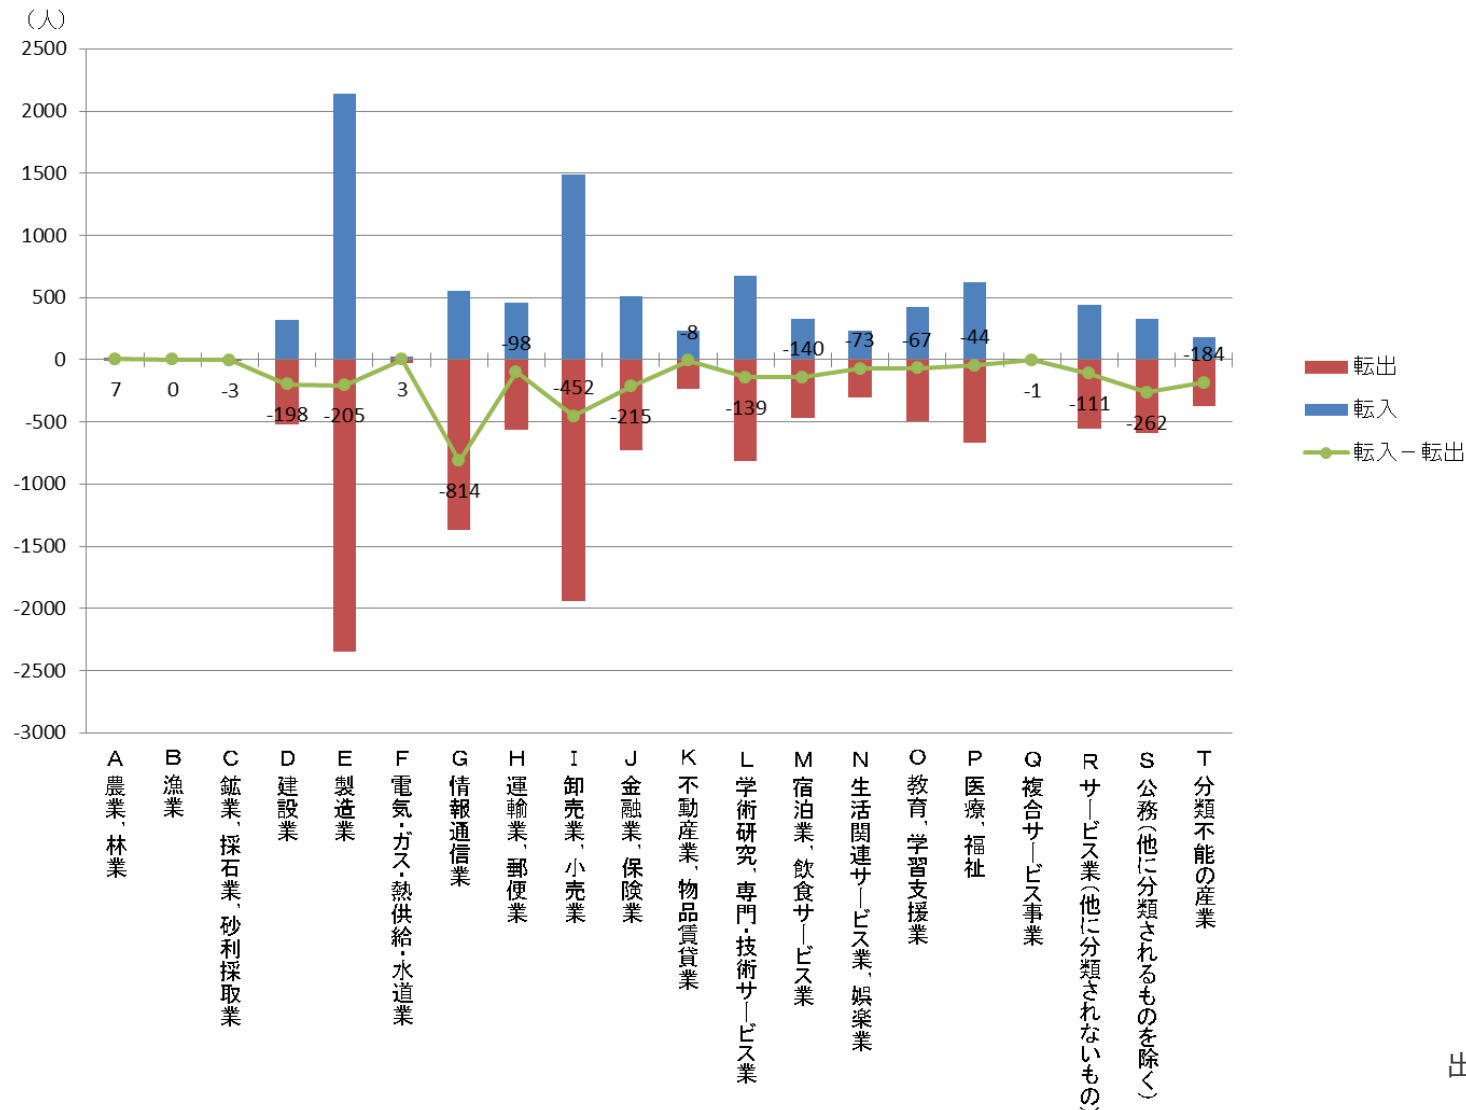

産業別・地域別転入・転出数（東京圏） （2010～2015年）

出典：国勢調査