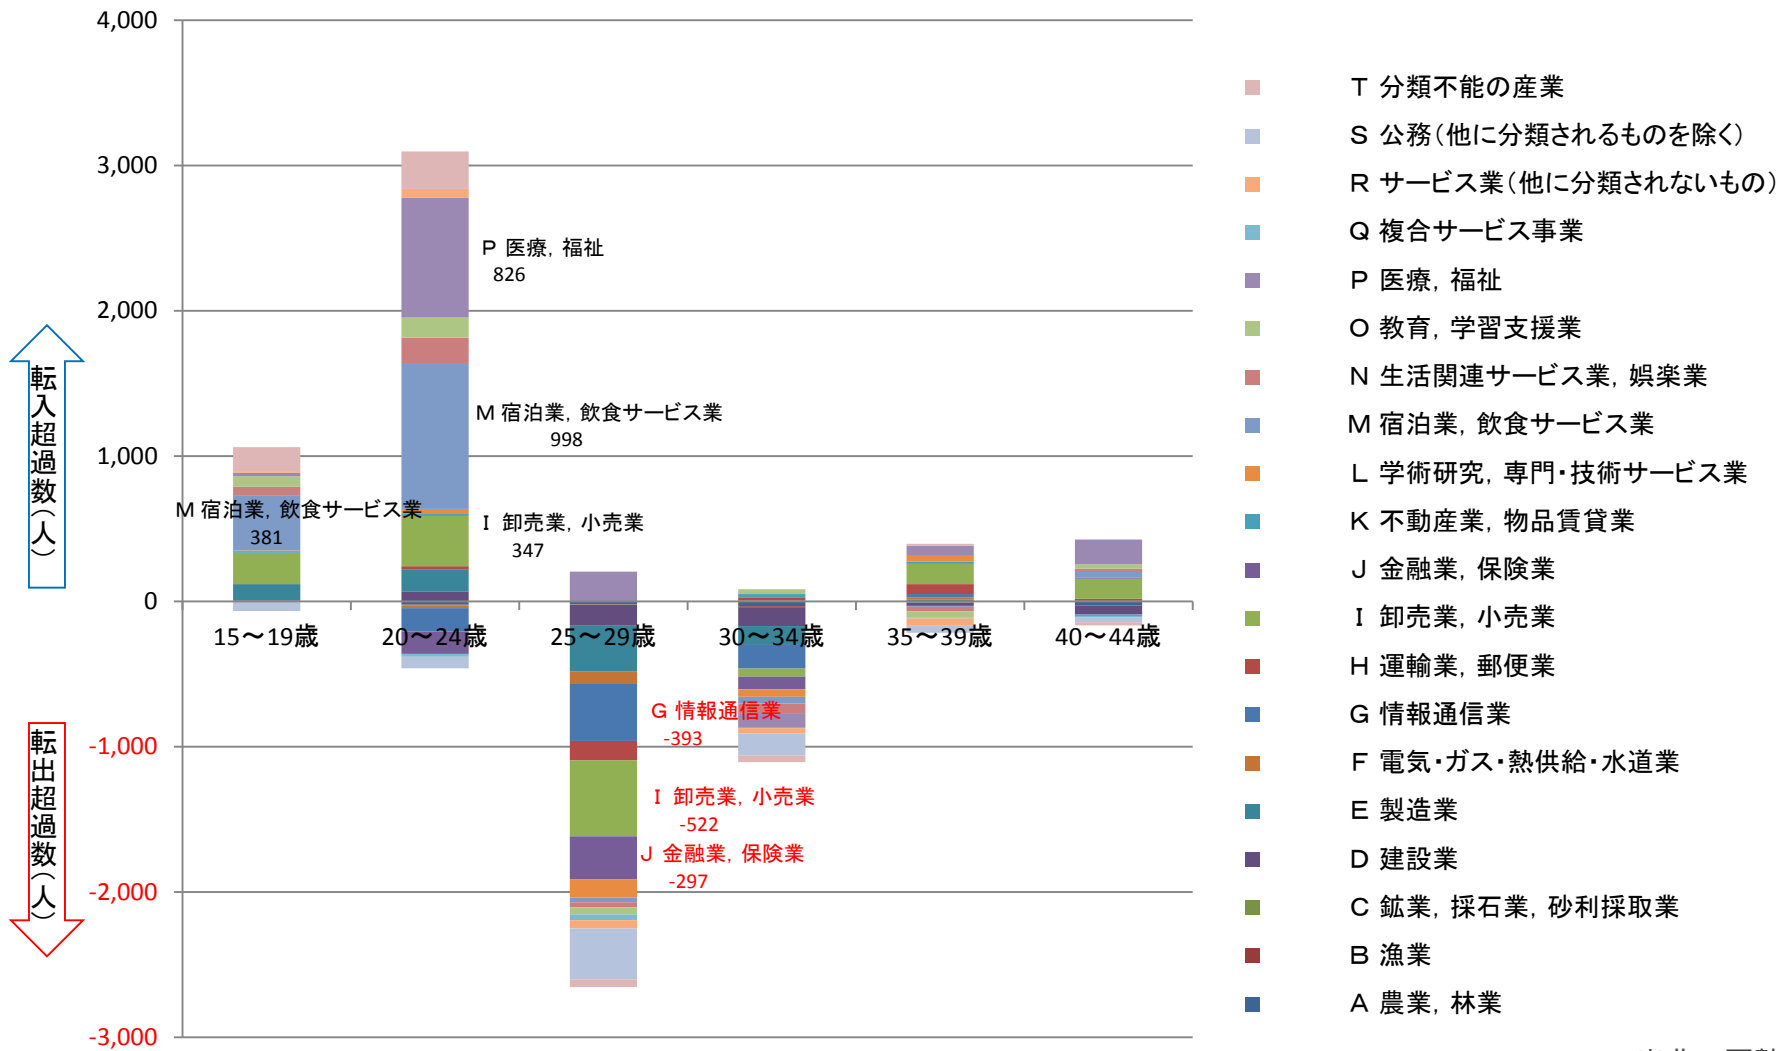

# 産業分類別年齢別の就業者の 転出入超過の状況（2010年～2015年）

出典：国勢調査