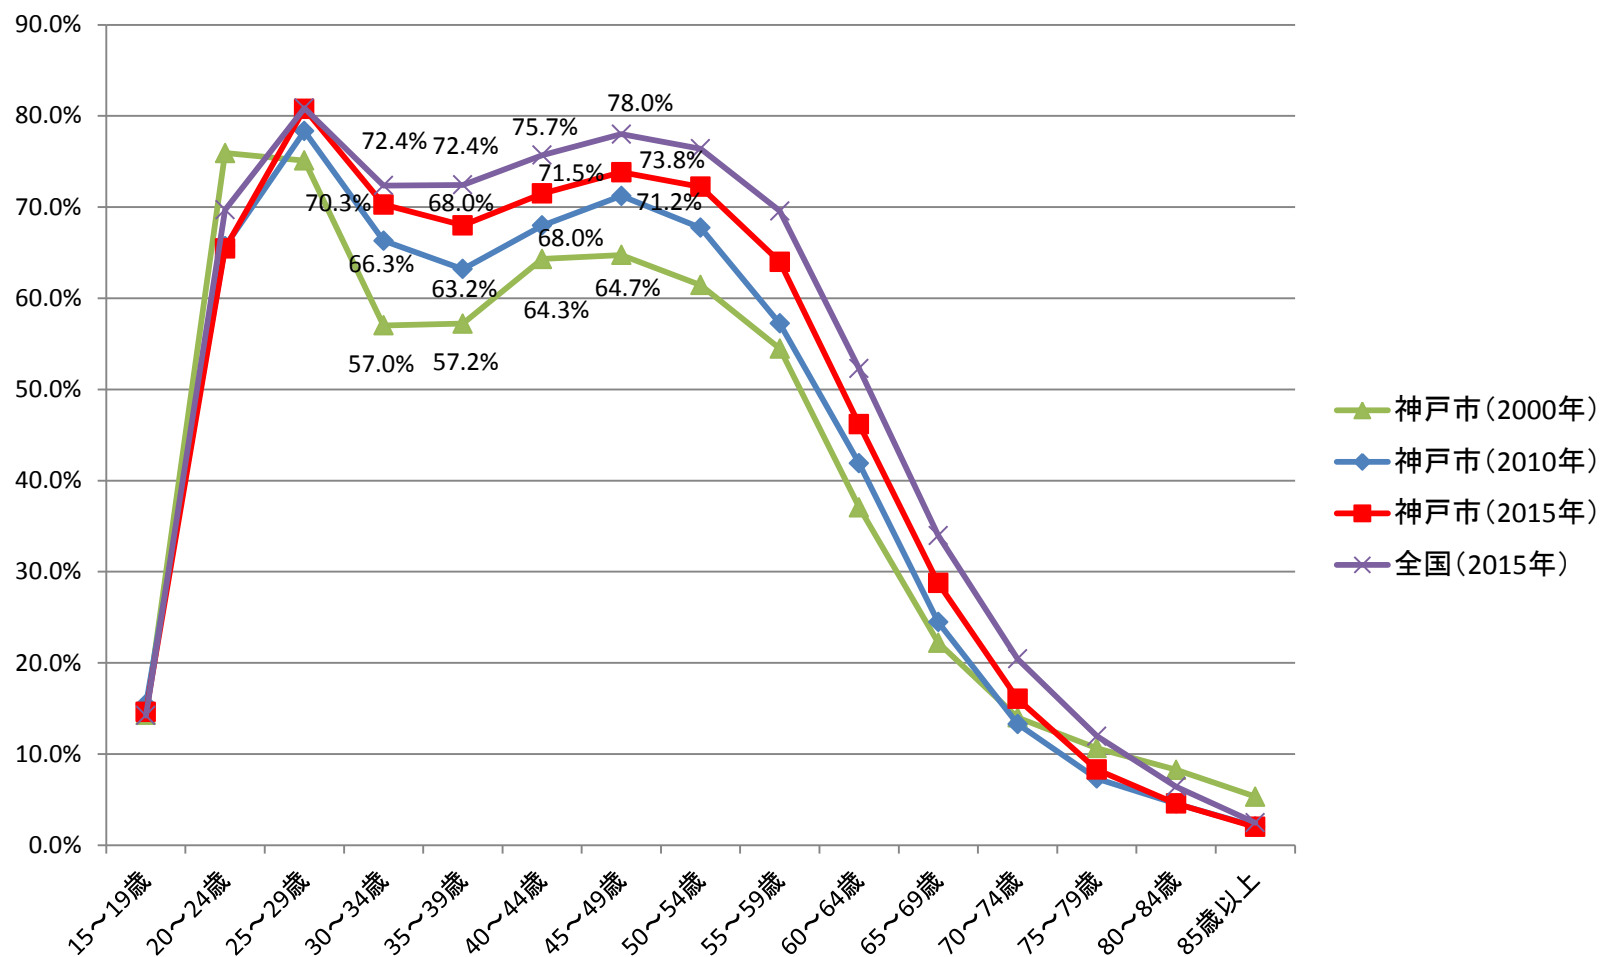

女性の年齢別労働力人口比率 (2000年、2010年、2015年)

出典：国勢調査