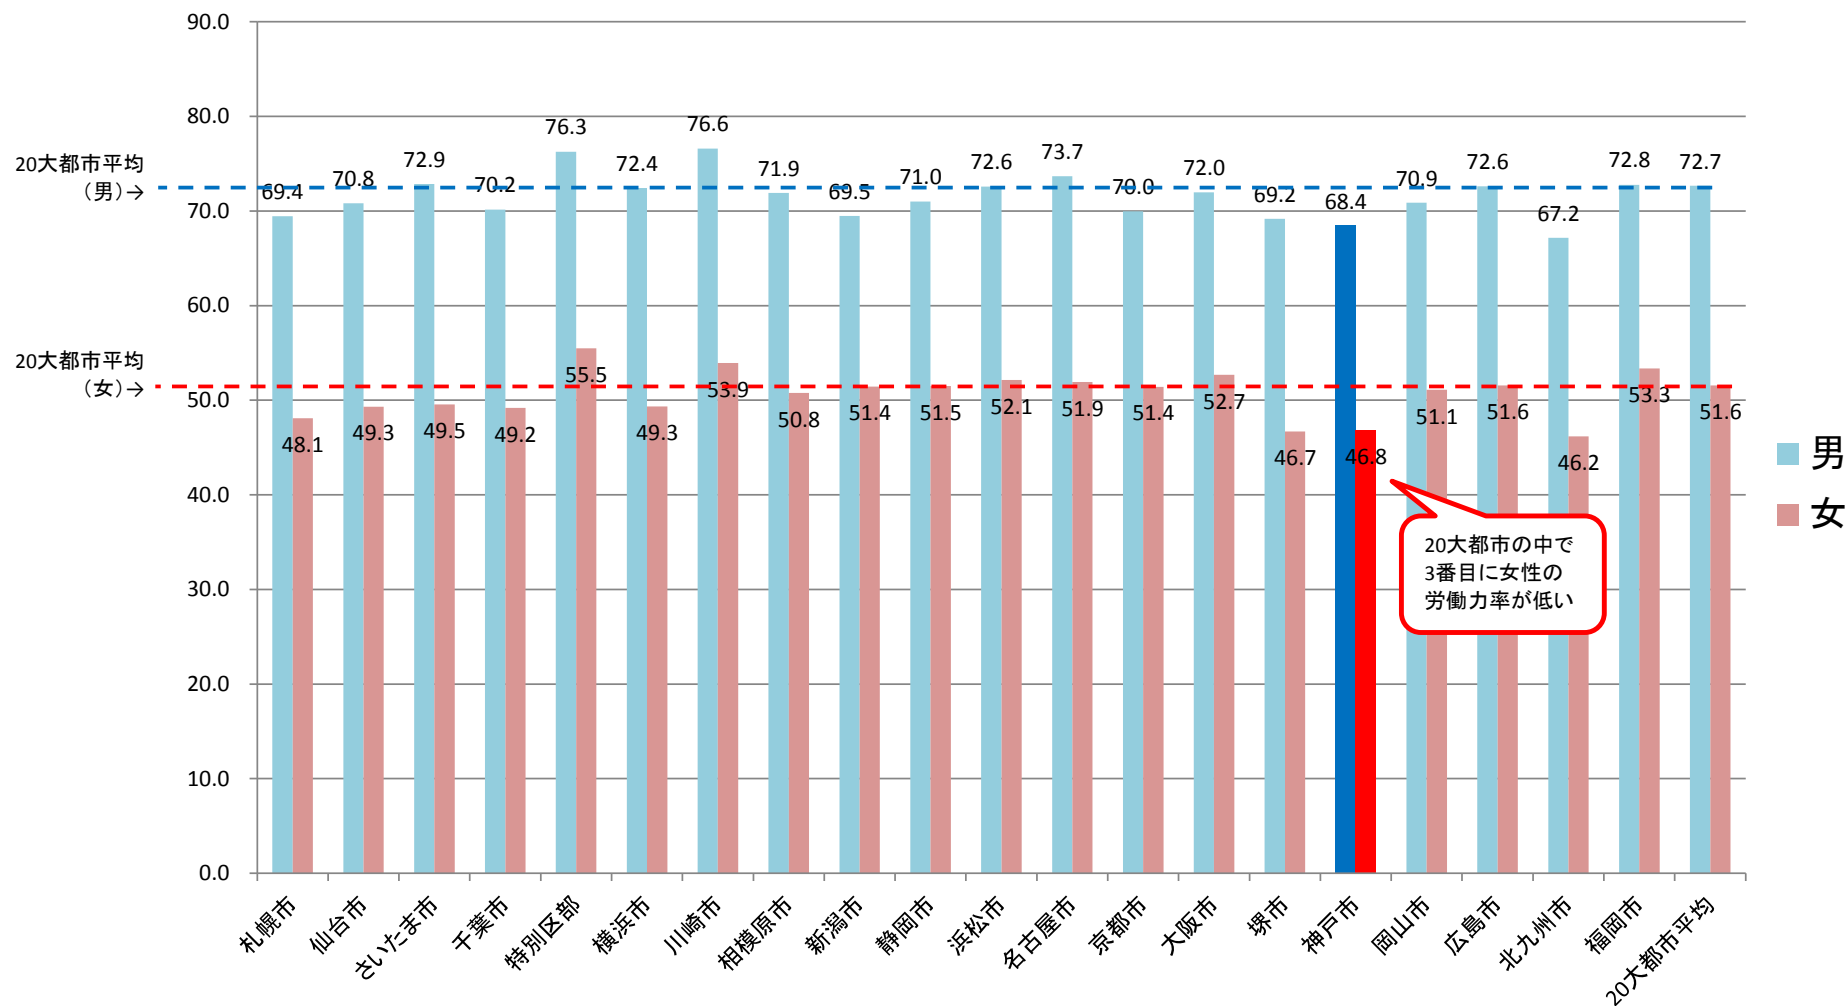

大都市における女性の労働力人口比率の比較（2015年）

出典：国勢調査