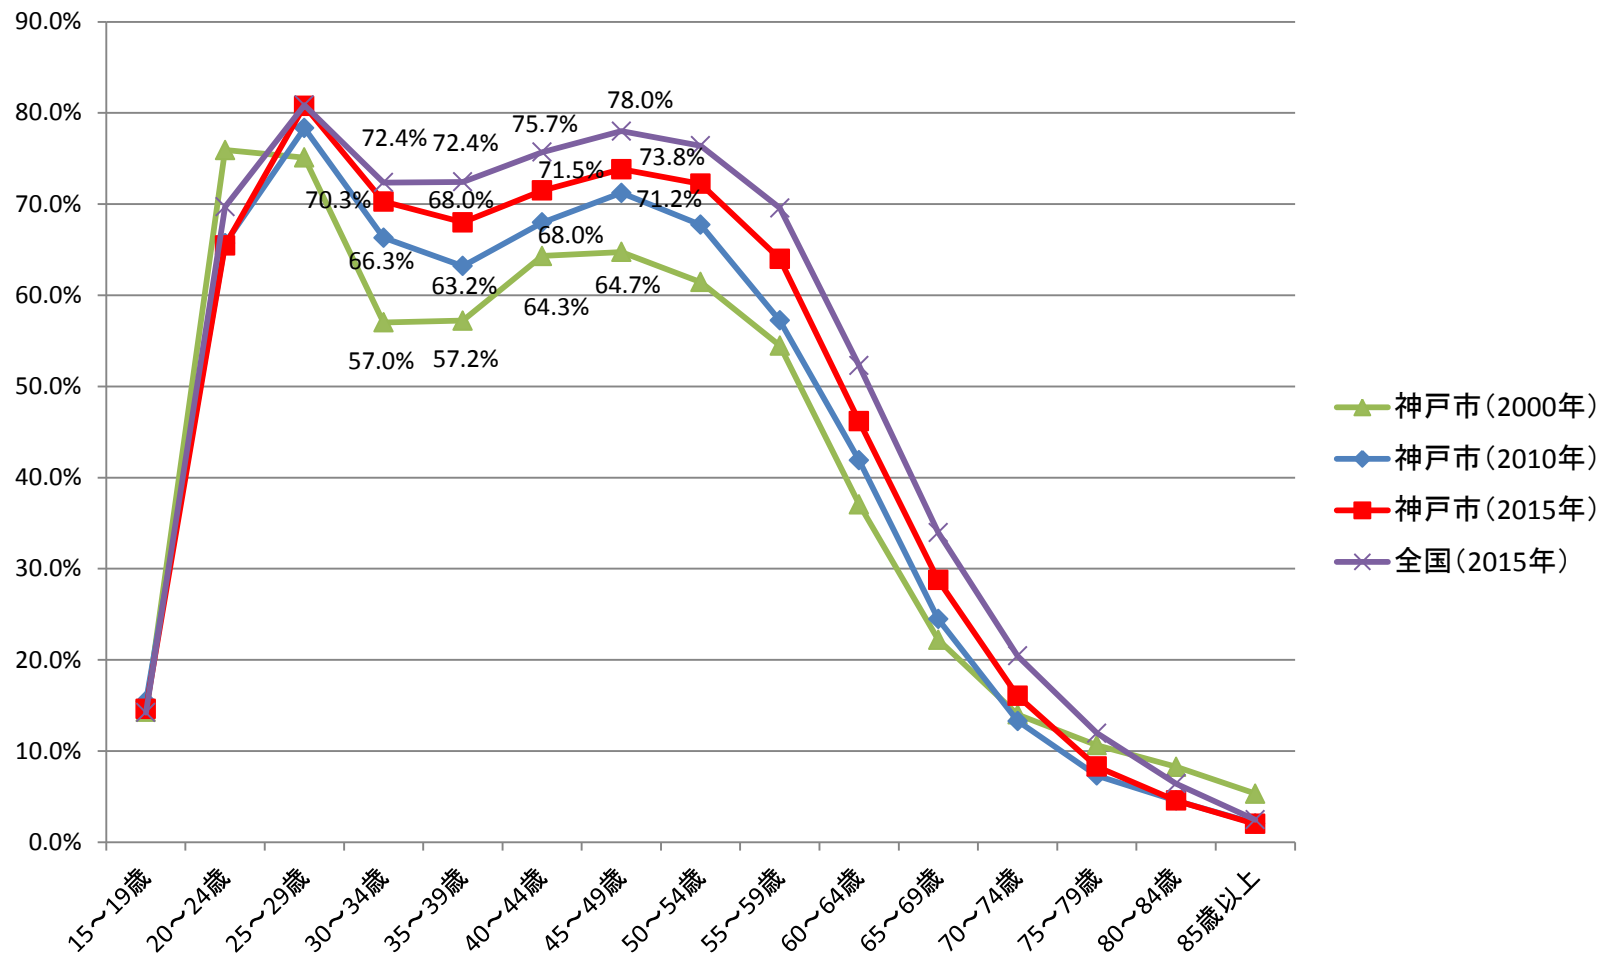

# 女性の年齢別労働力人口比率 (2000年、2010年、2015年)

出典：国勢調査