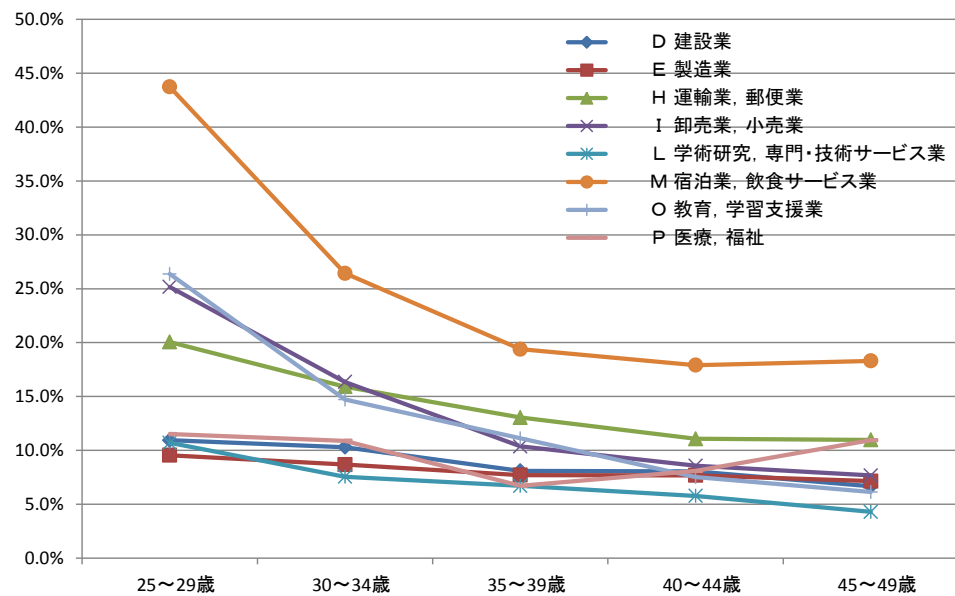

男女別年齢別 主な産業大分類別 雇用者の非正規雇用者比率（2015年）

男

女

出典:国勢調査