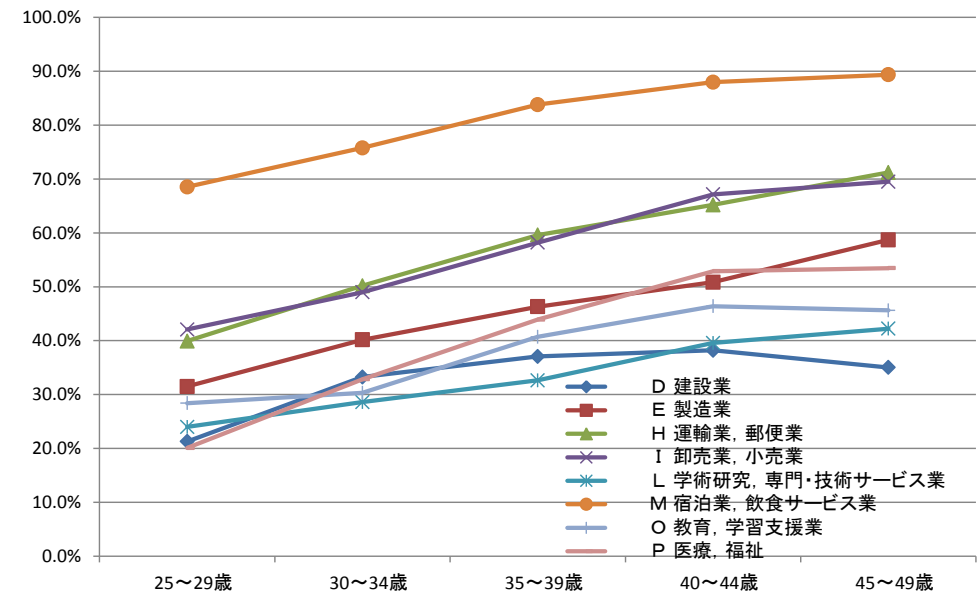

男女別年齢別 主な産業大分類別 雇用者の非正規雇用者比率（2015年）

男

女

出典:国勢調査