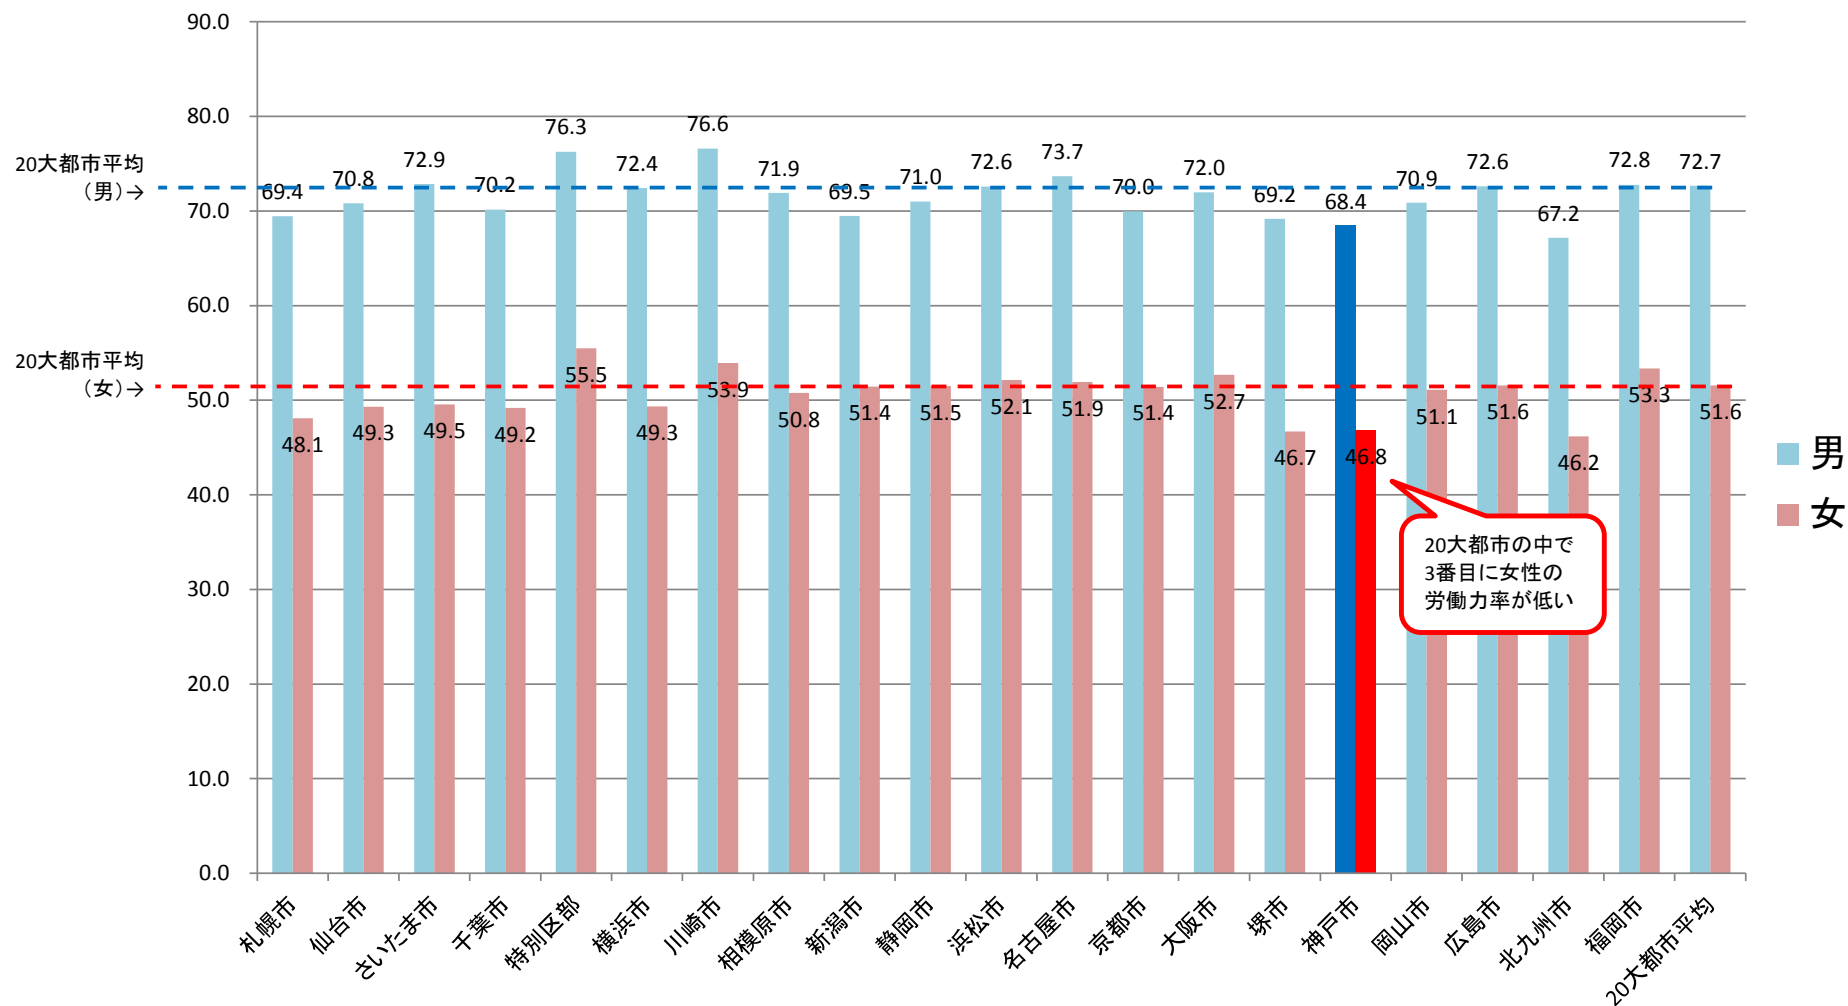

# 大都市における女性の労働力人口比率の比較（2015年）

出典：国勢調査