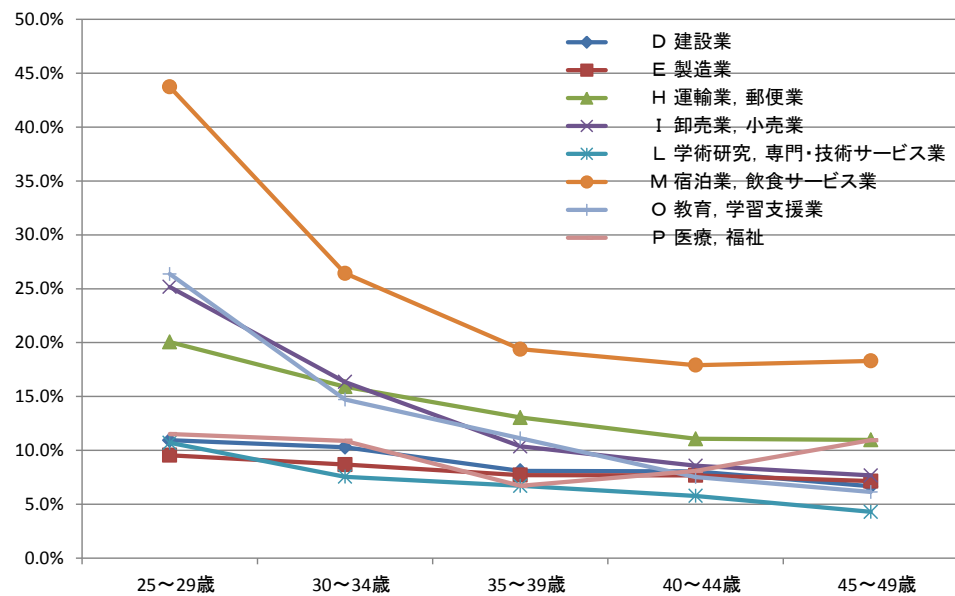

男女別年齢別 主な産業大分類別 雇用者の非正規雇用者比率（2015年）

男

女

出典:国勢調査