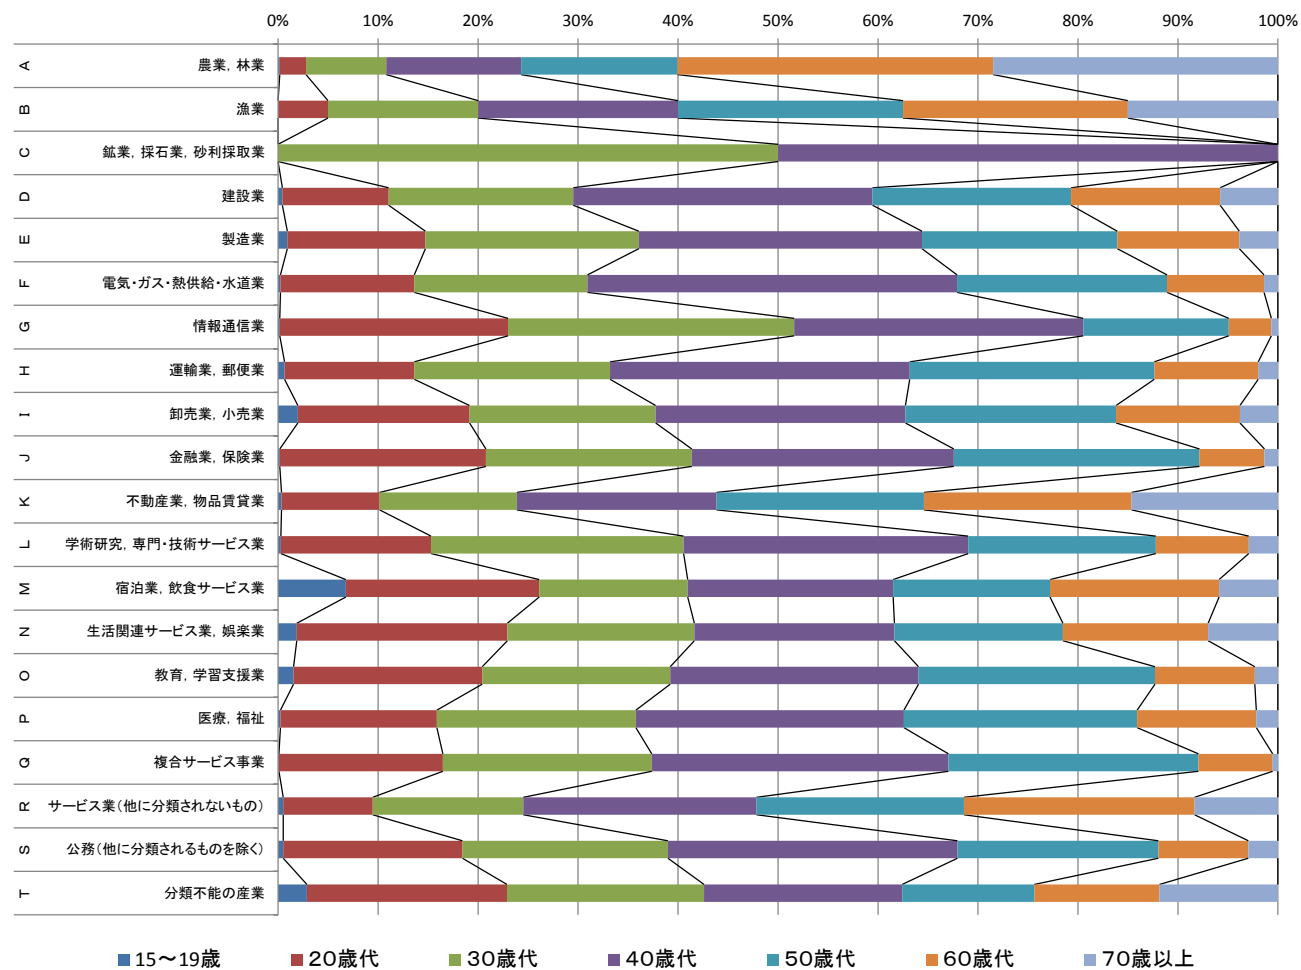

男女別産業大分類別の年齢別就業者人口比率（女性）（2015年）

女

出典：国勢調査