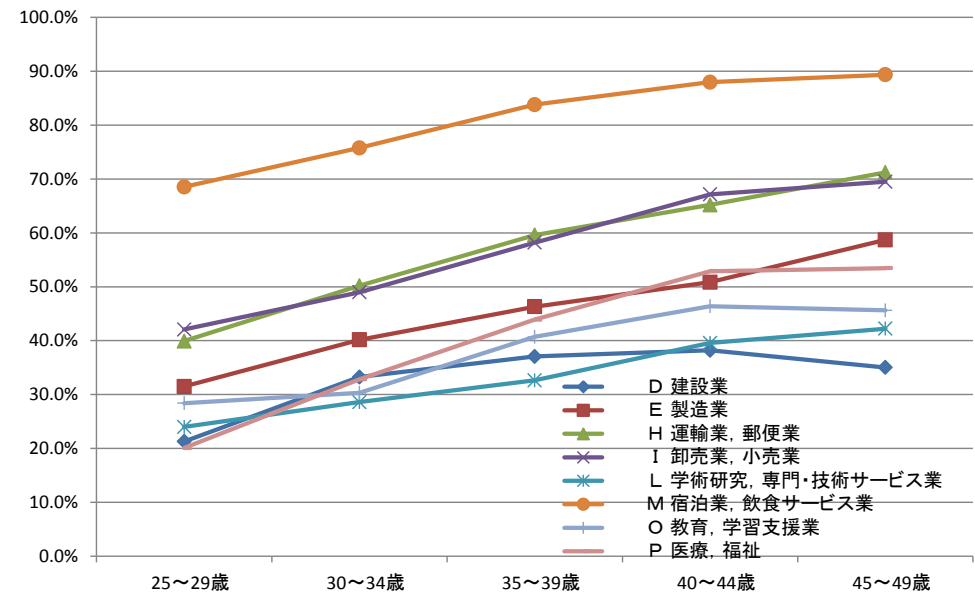

男女別年齢別 主な産業大分類別 雇用者の非正規雇用者比率（2015年）

男

女

出典:国勢調査