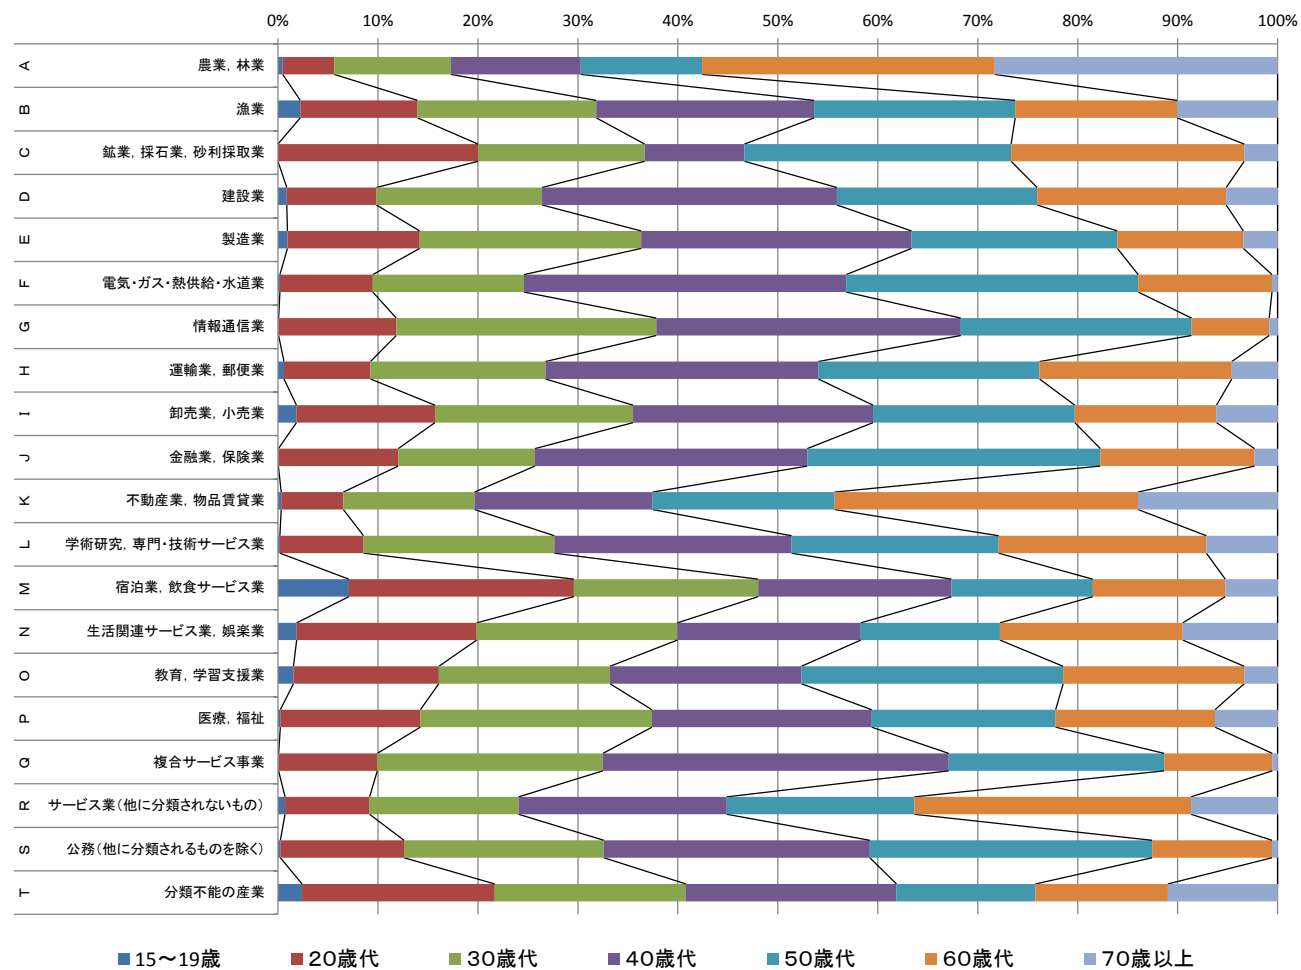

# 男女別産業大分類別の年齢別就業者人口比率（男性）（2015年）

男

出典：国勢調査