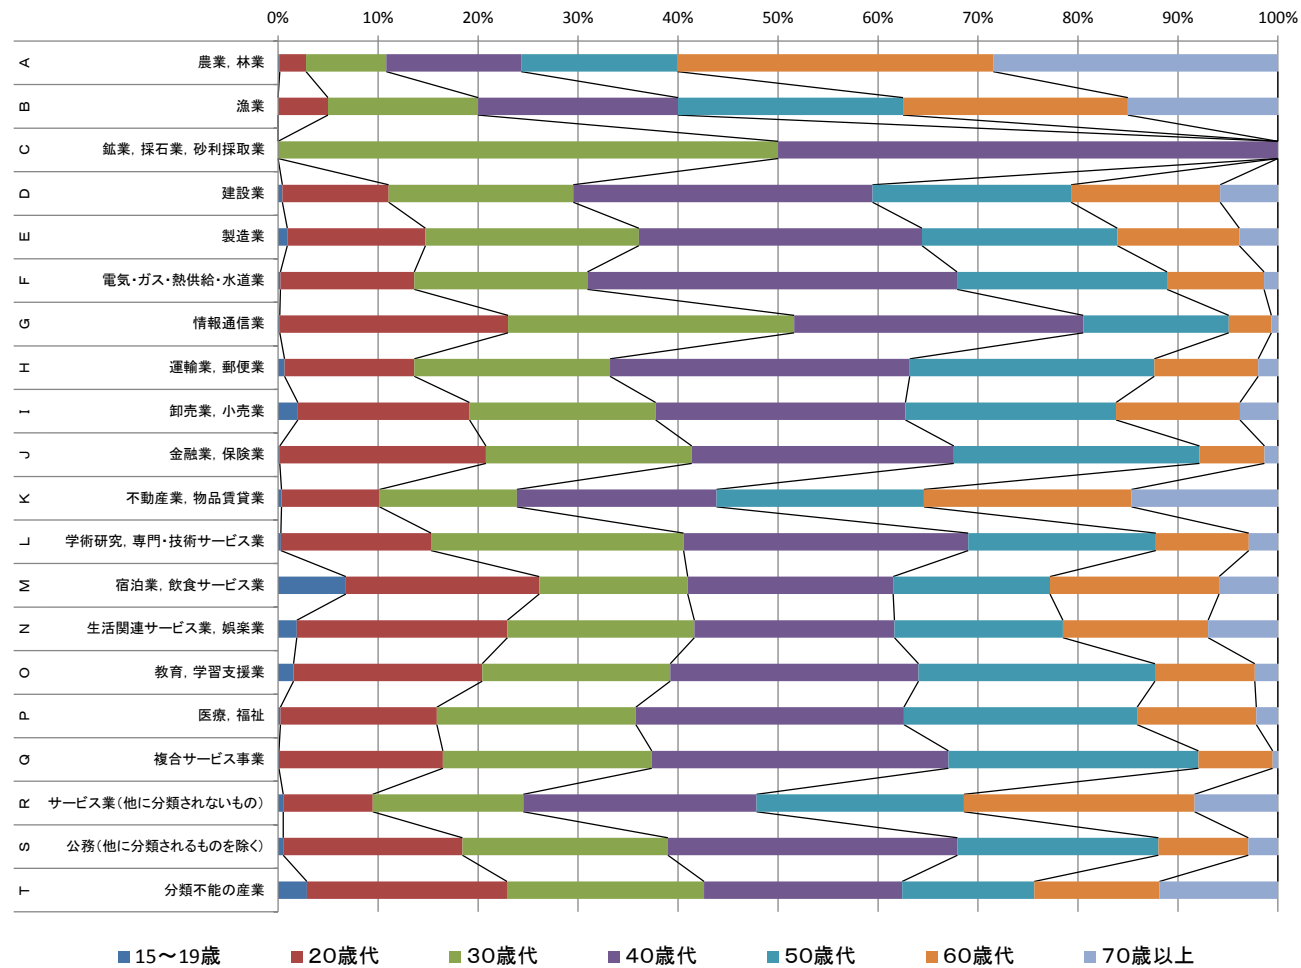

男女別産業大分類別の年齢別就業者人口比率（2015年）（2/2）

女

出典：国勢調査