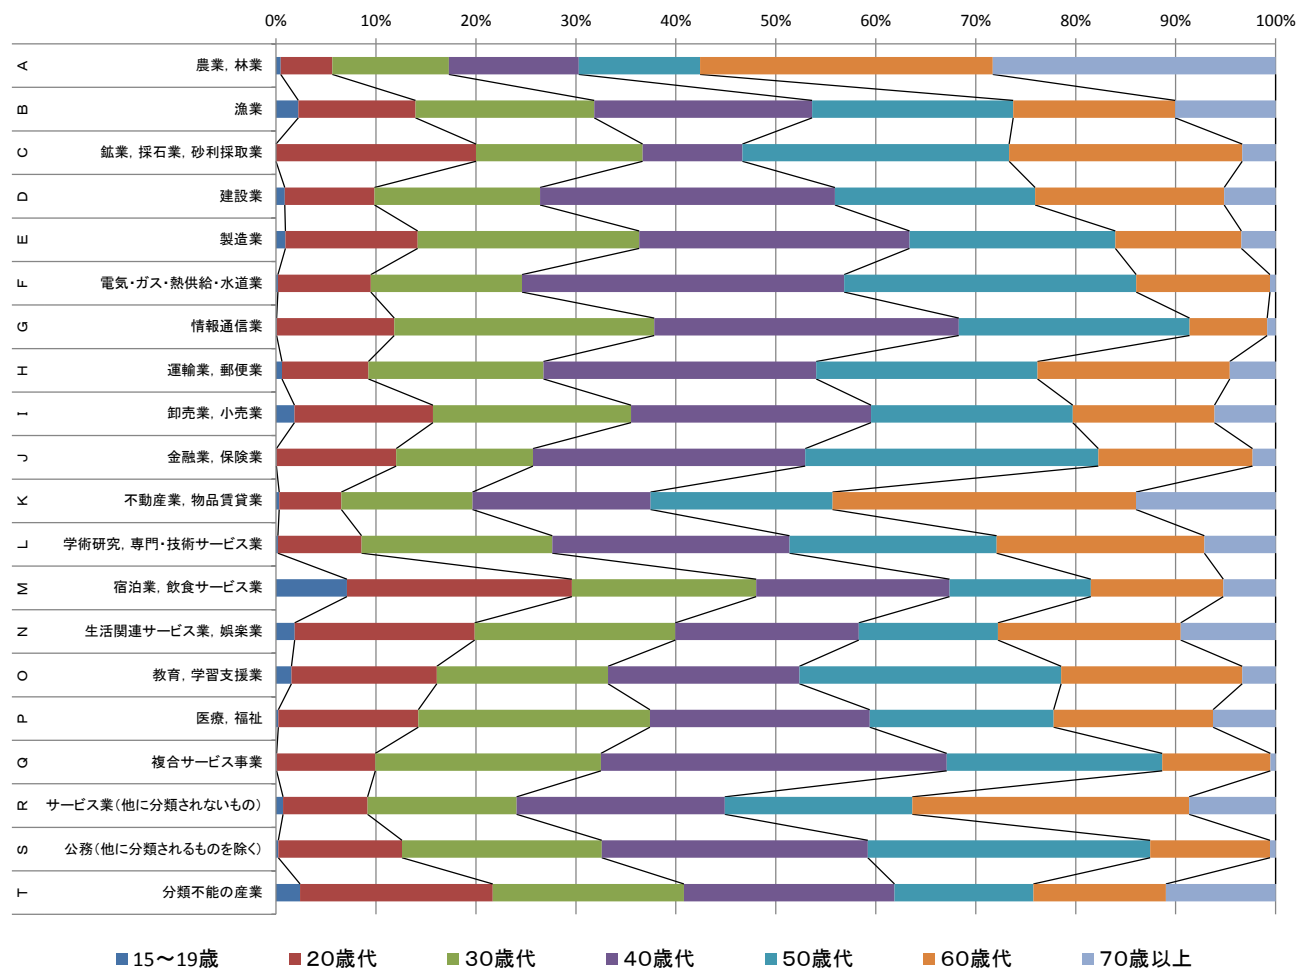

# 男女別産業大分類別の年齢別就業者人口比率（2015年）（1/2）

男

出典：国勢調査