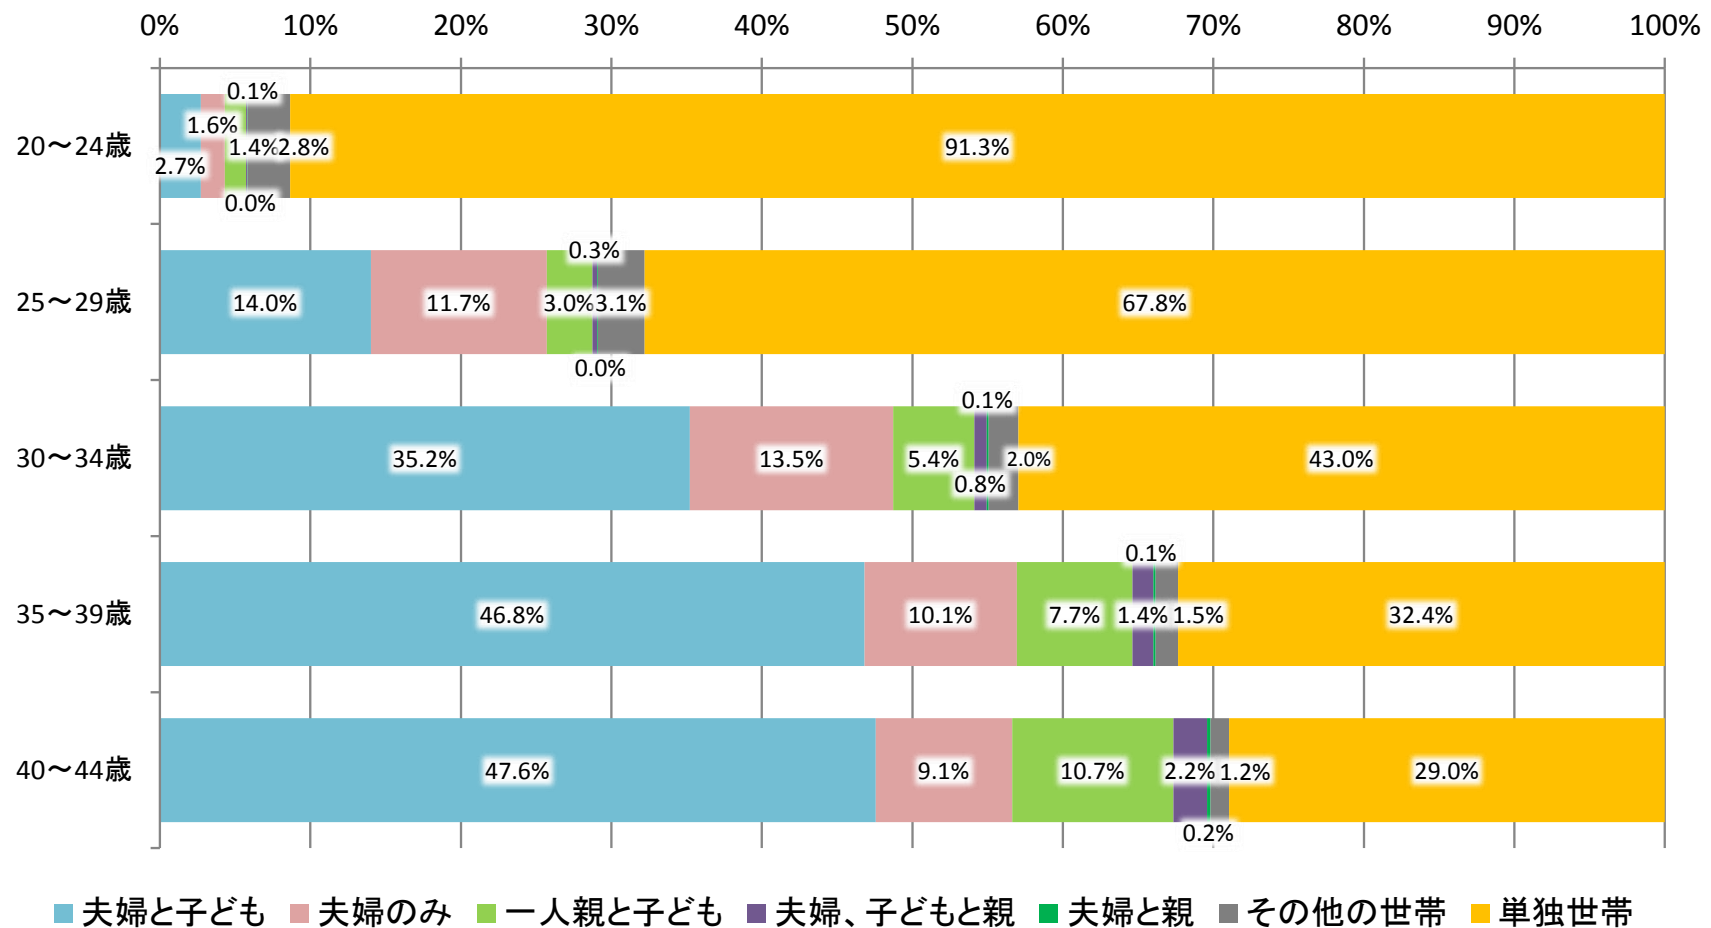

世帯主年齢別の家族類型別一般世帯数比率 (2015年)

出典：国勢調査