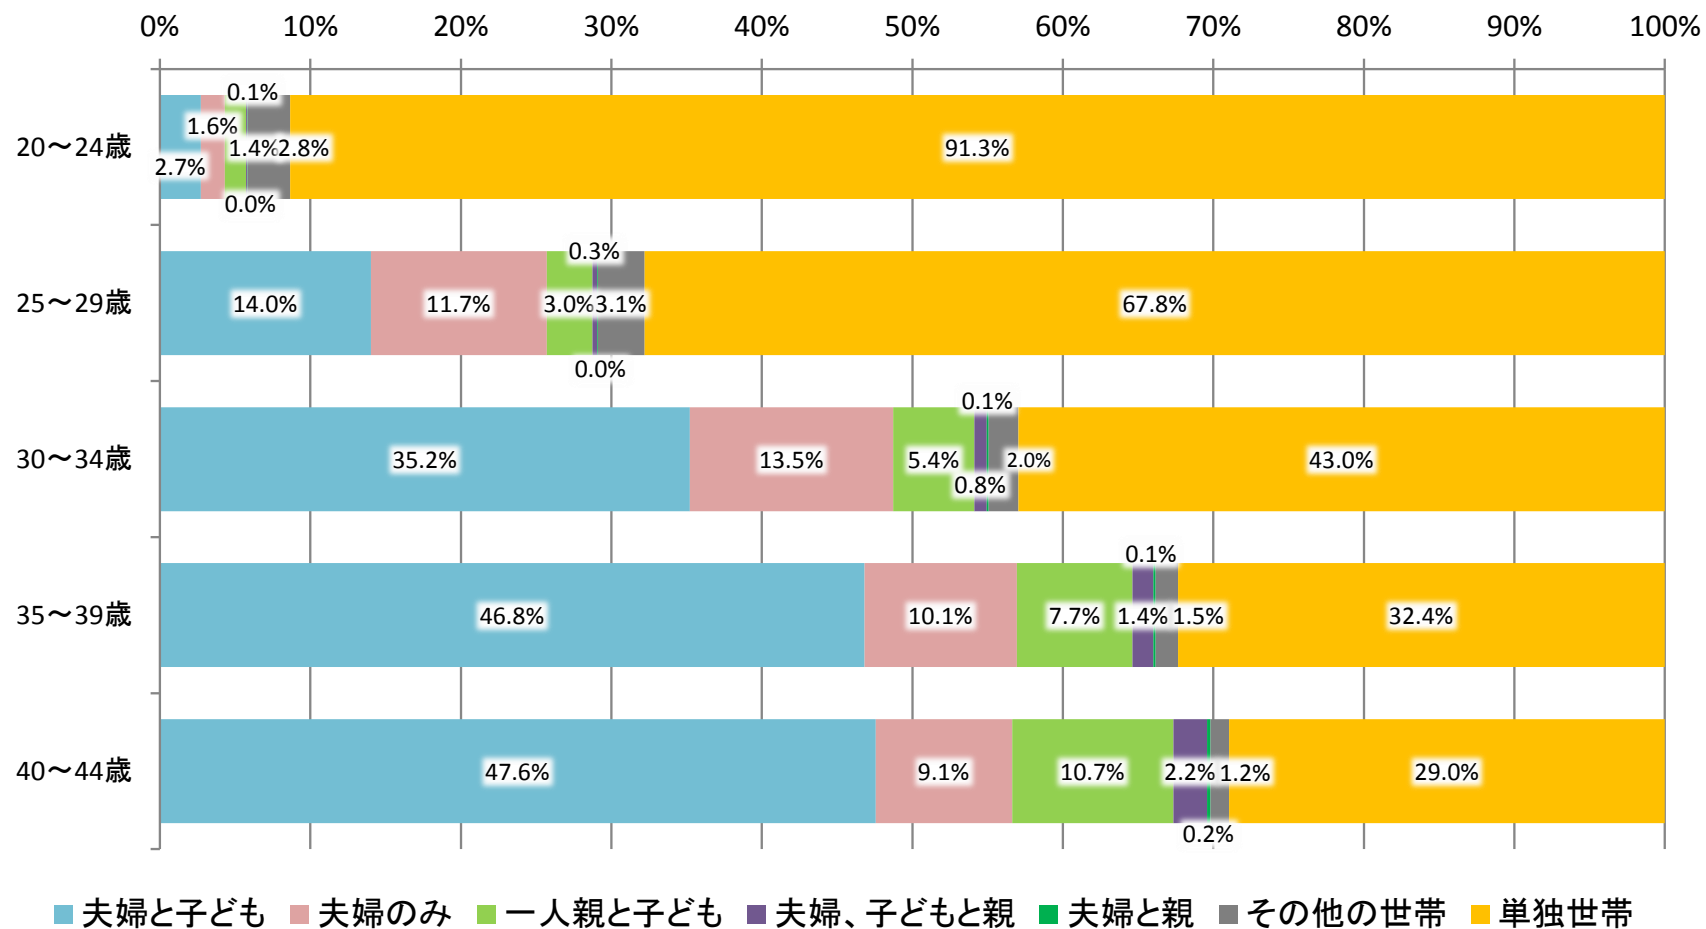

世帯主年齢別の家族類型別一般世帯数比率 (2015年)

出典：国勢調査