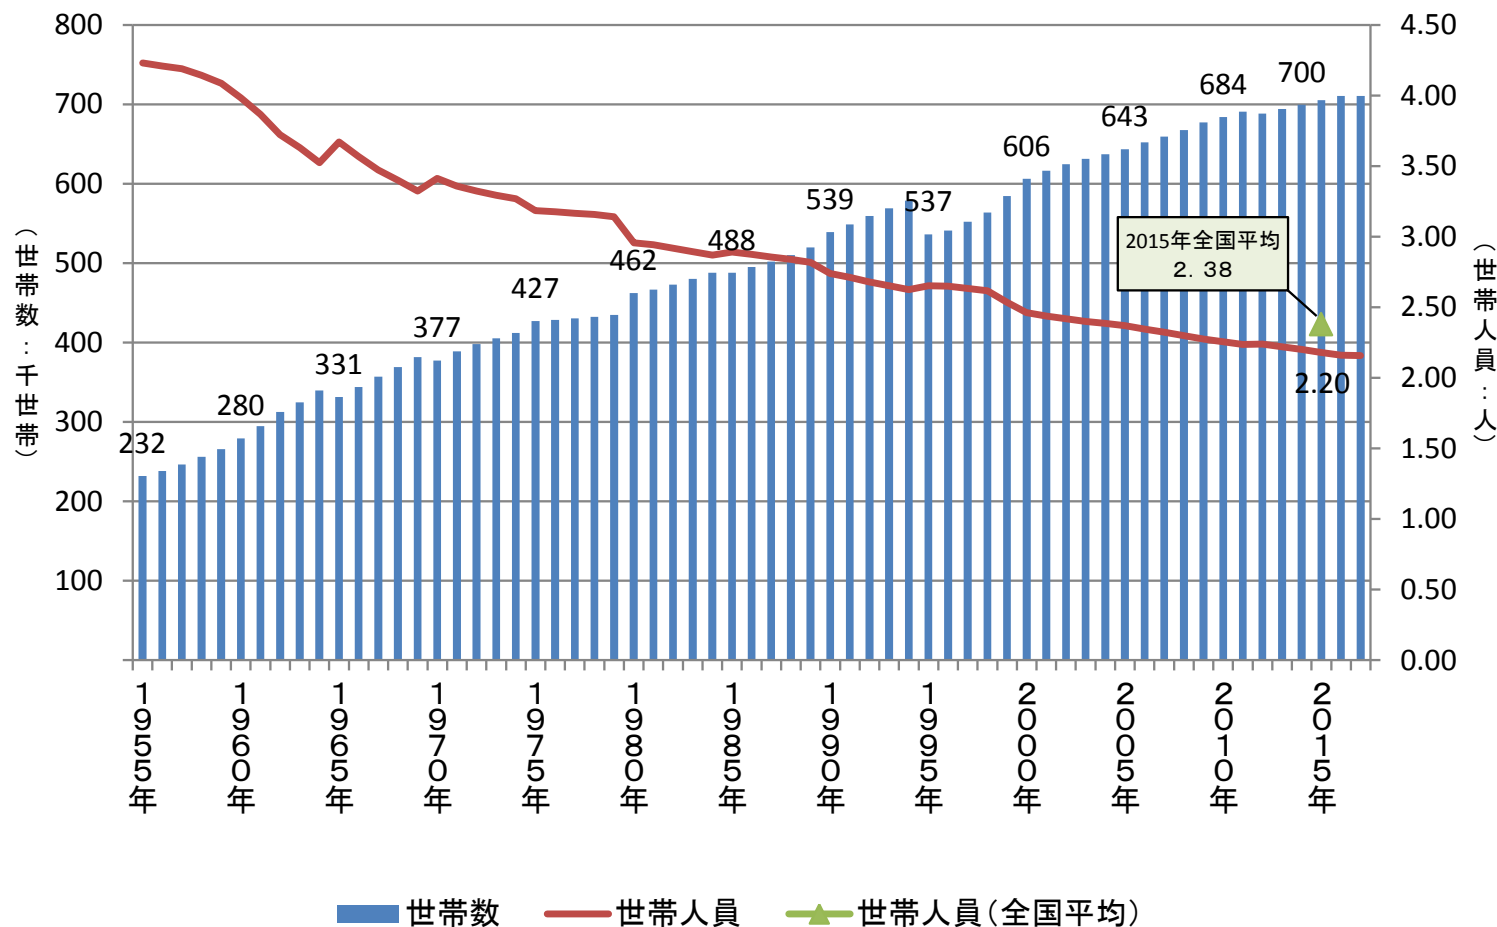

世帯数と世帯人員の推移 (1955年～2017年)

出典：国勢調査、神戸市統計報告「人口の動き」