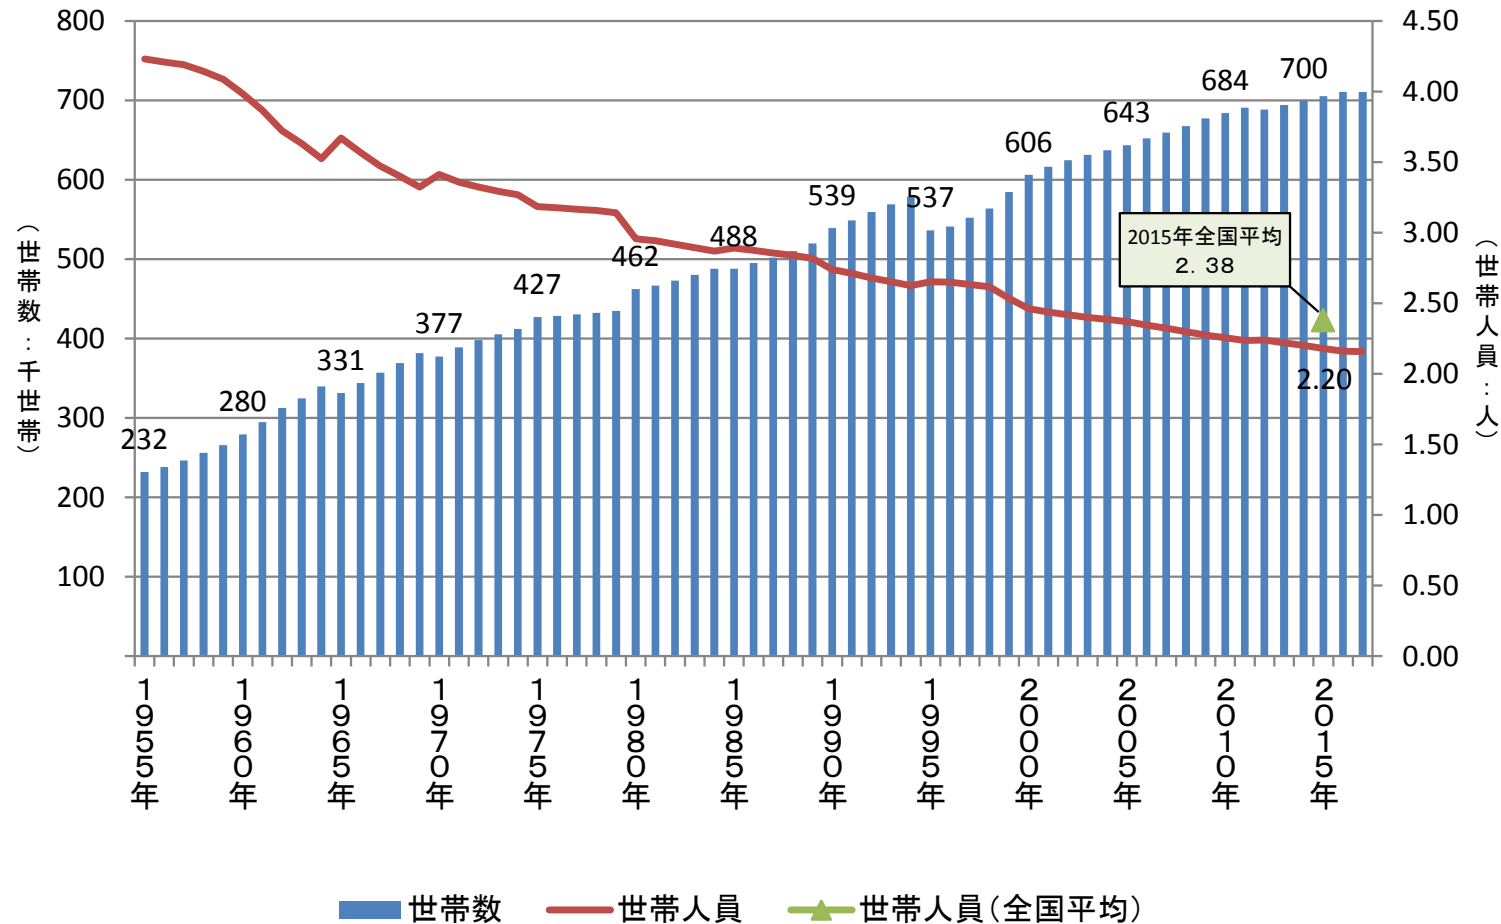

世帯数と世帯人員の推移 (1955年～2017年)

出典：国勢調査、神戸市統計報告「人口の動き」