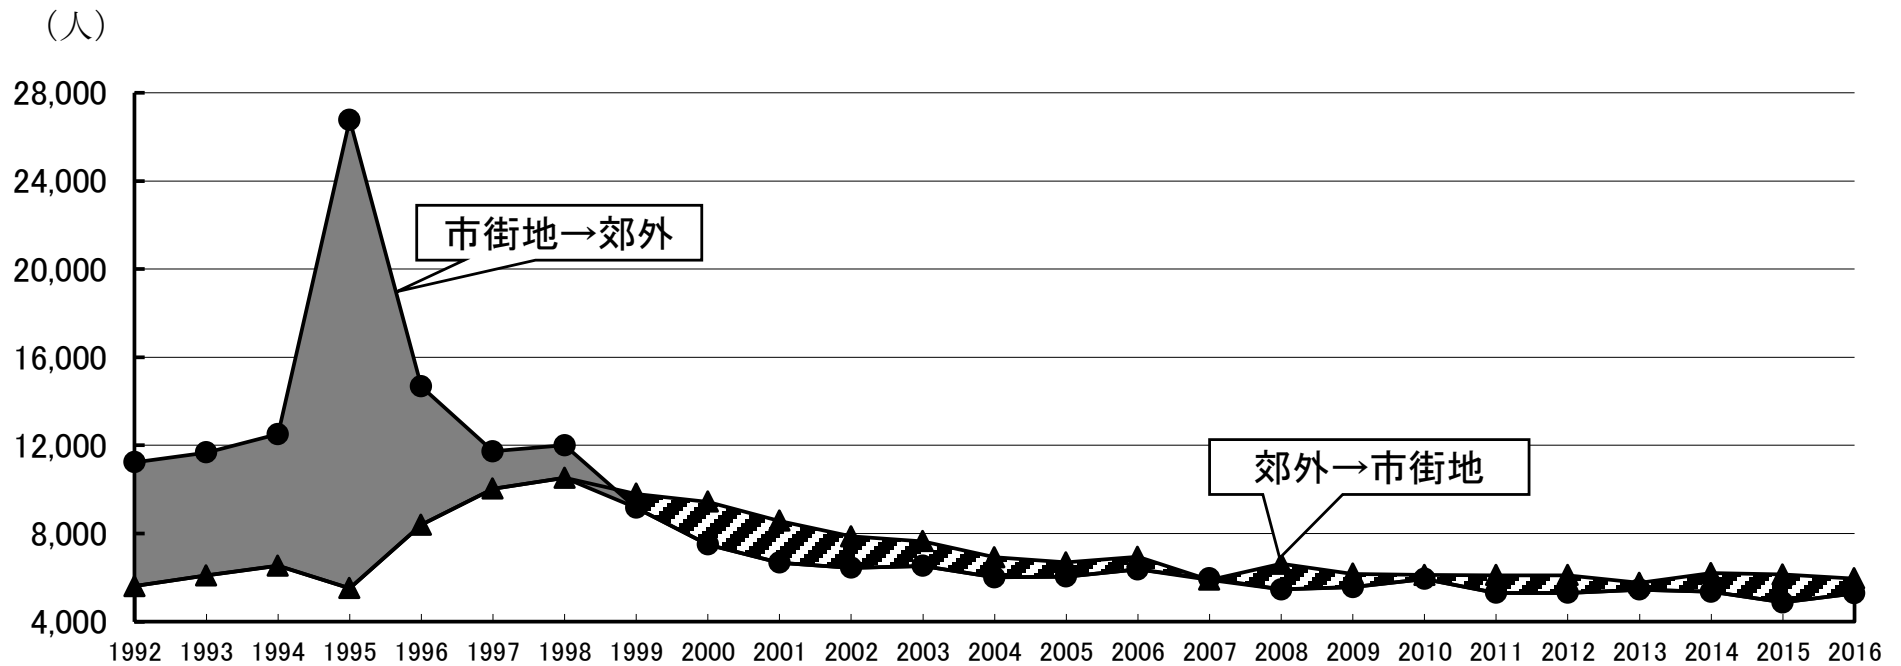

神戸市の市街地と郊外の人口移動の推移 (1992年～2016年)

出典：神戸市統計報告「人口の動き」