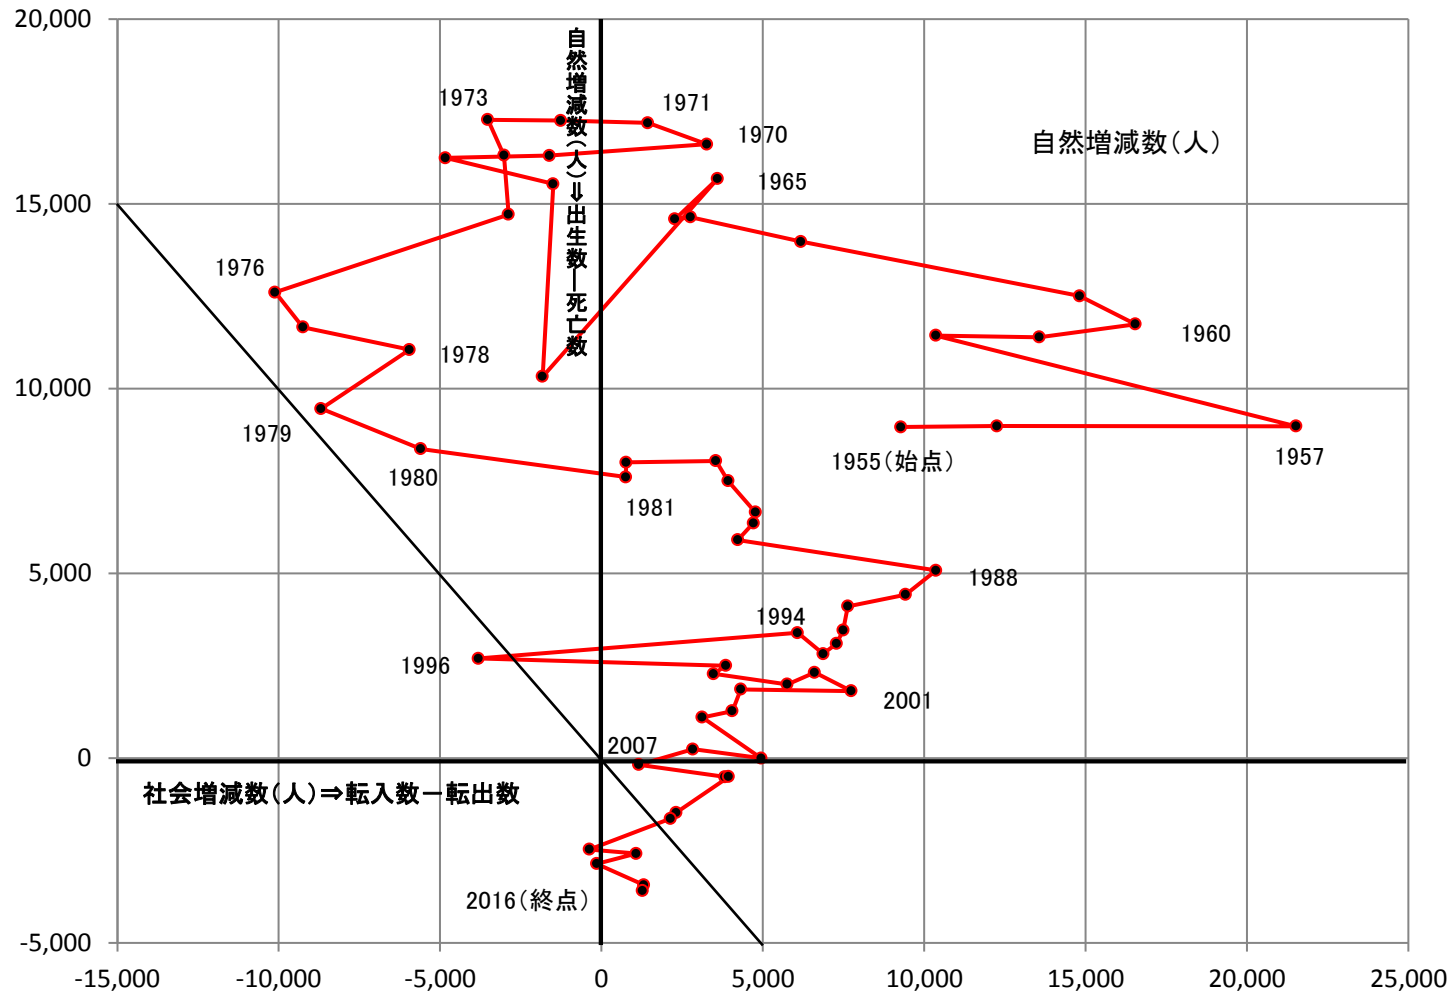

神戸市の自然動態と社会動態の推移 (1955年～2016年)

出典：神戸市統計報告「人口の動き」