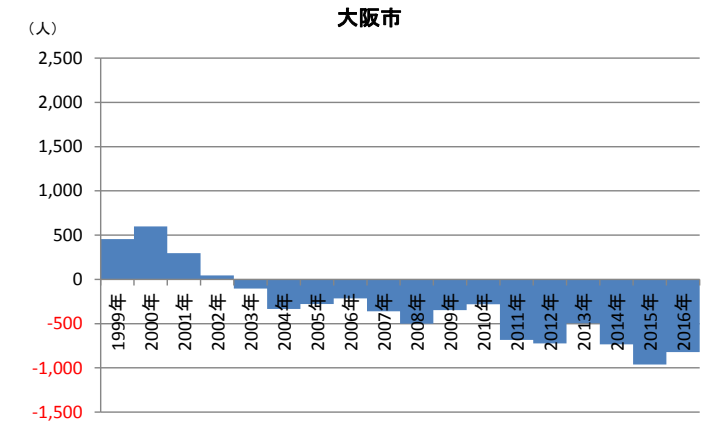

# 近畿圏地域別にみた転入・転出超過数の推移 (阪神間6市・東播臨海部：1994～2016年、 その他：1999～2016年)

出典：国勢調査、神戸市統計報告「人口の動き」