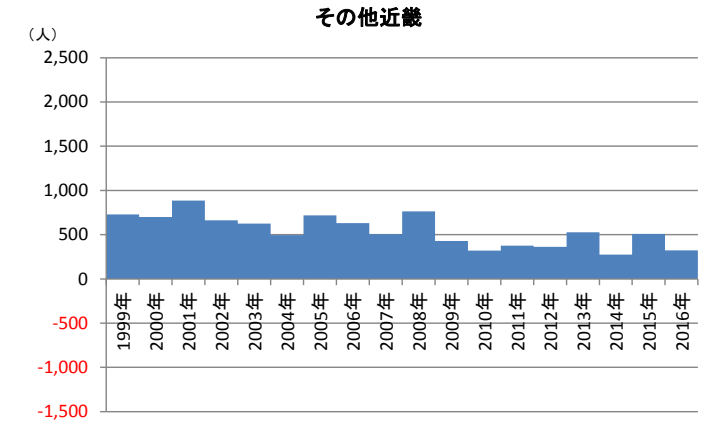

# 近畿圏地域別にみた転入・転出超過数の推移 (阪神間6市・東播臨海部：1994～2016年、 その他：1999～2016年)

出典：国勢調査、神戸市統計報告「人口の動き」