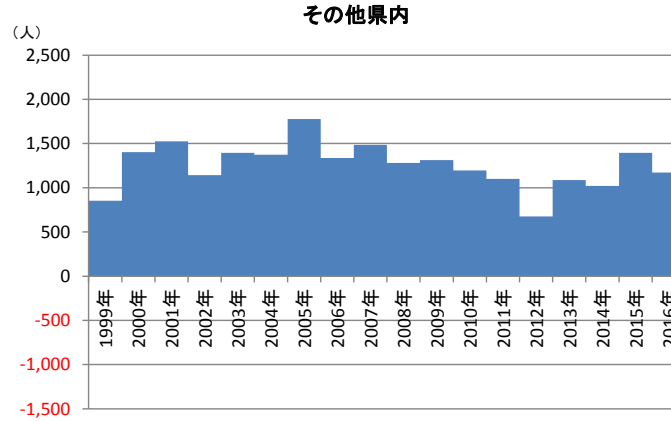

# 近畿圏地域別にみた転入・転出超過数の推移 (阪神間6市・東播臨海部：1994～2016年、 その他：1999～2016年)

出典：国勢調査、神戸市統計報告「人口の動き」