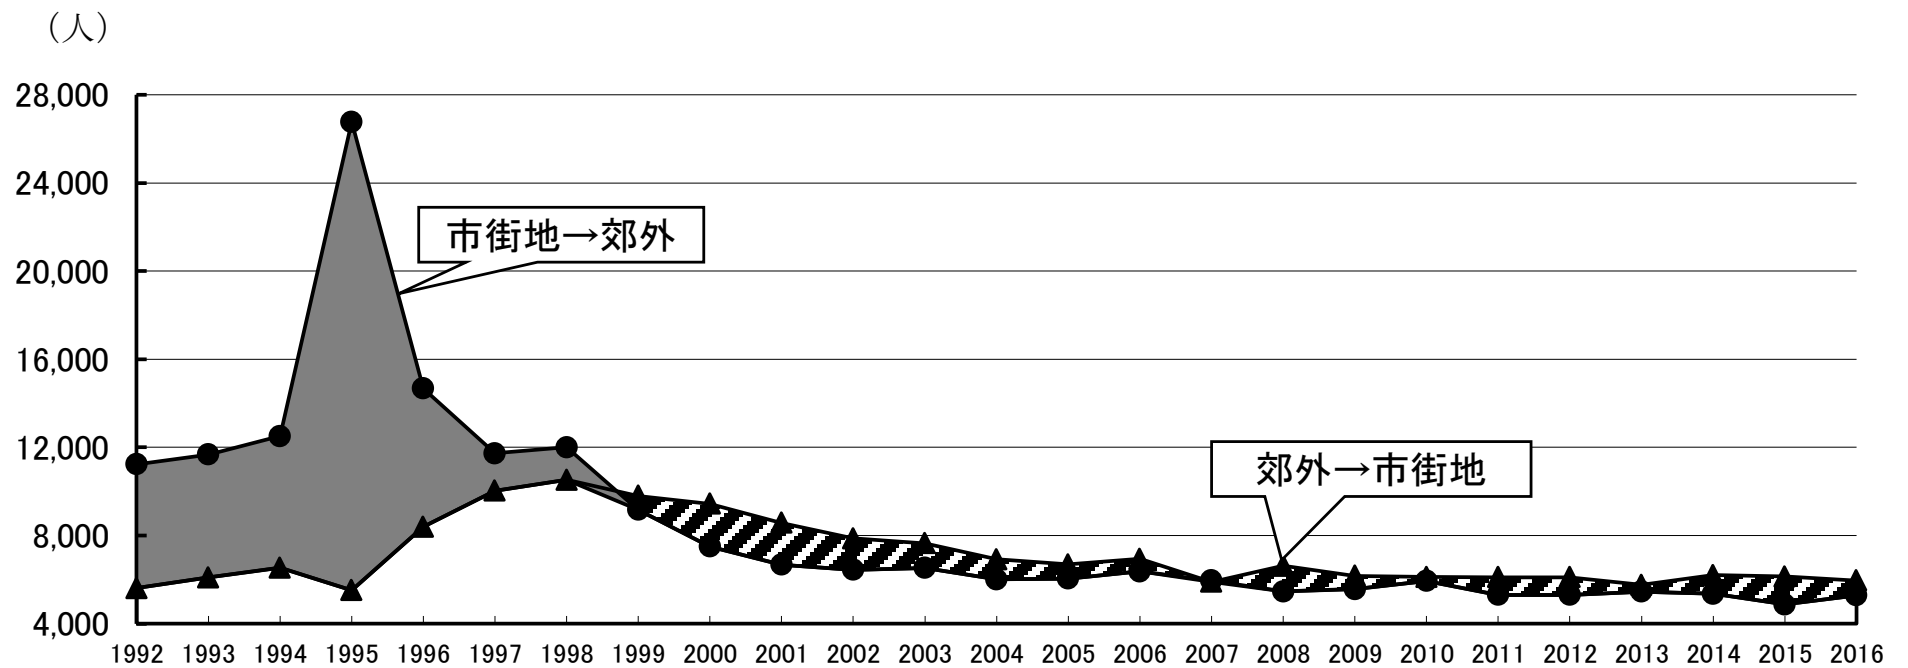

神戸市の市街地と郊外の人口移動の推移 (1992年～2016年)

出典：神戸市統計報告「人口の動き」