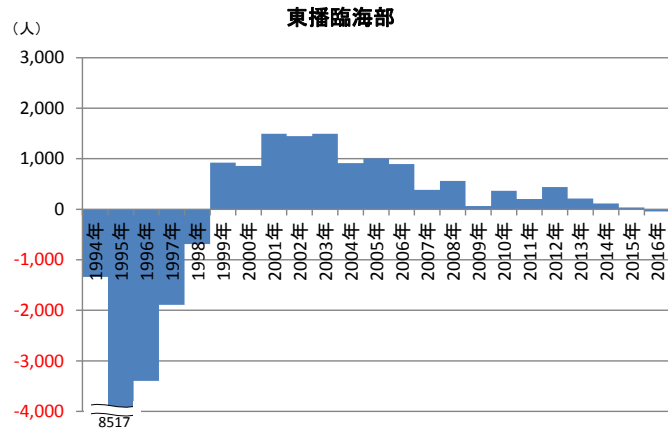

# 近畿圏地域別にみた転入・転出超過数の推移 (阪神間6市・東播臨海部：1994～2016年、 その他：1999～2016年)

出典：国勢調査、神戸市統計報告「人口の動き」