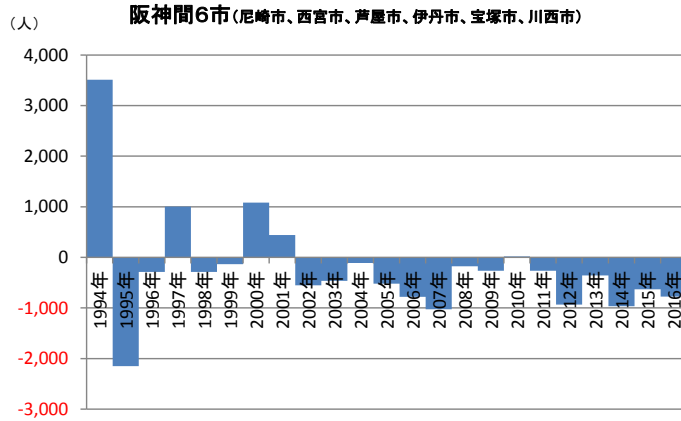

# 近畿圏地域別にみた転入・転出超過数の推移 (阪神間6市・東播臨海部：1994～2016年、 その他：1999～2016年)

出典：国勢調査、神戸市統計報告「人口の動き」