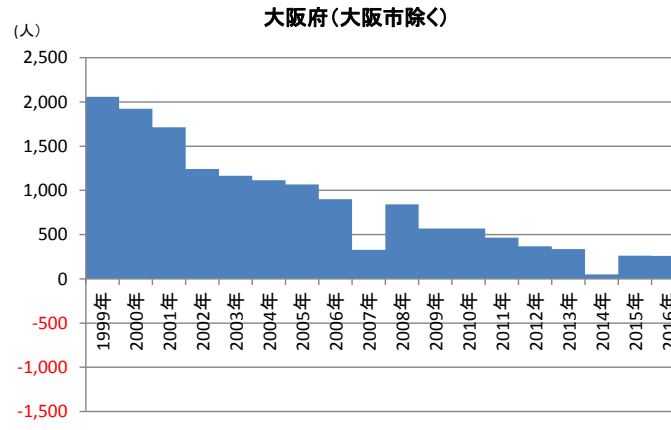

# 近畿圏地域別にみた転入・転出超過数の推移 (阪神間6市・東播臨海部：1994～2016年、 その他：1999～2016年)

出典：国勢調査、神戸市統計報告「人口の動き」