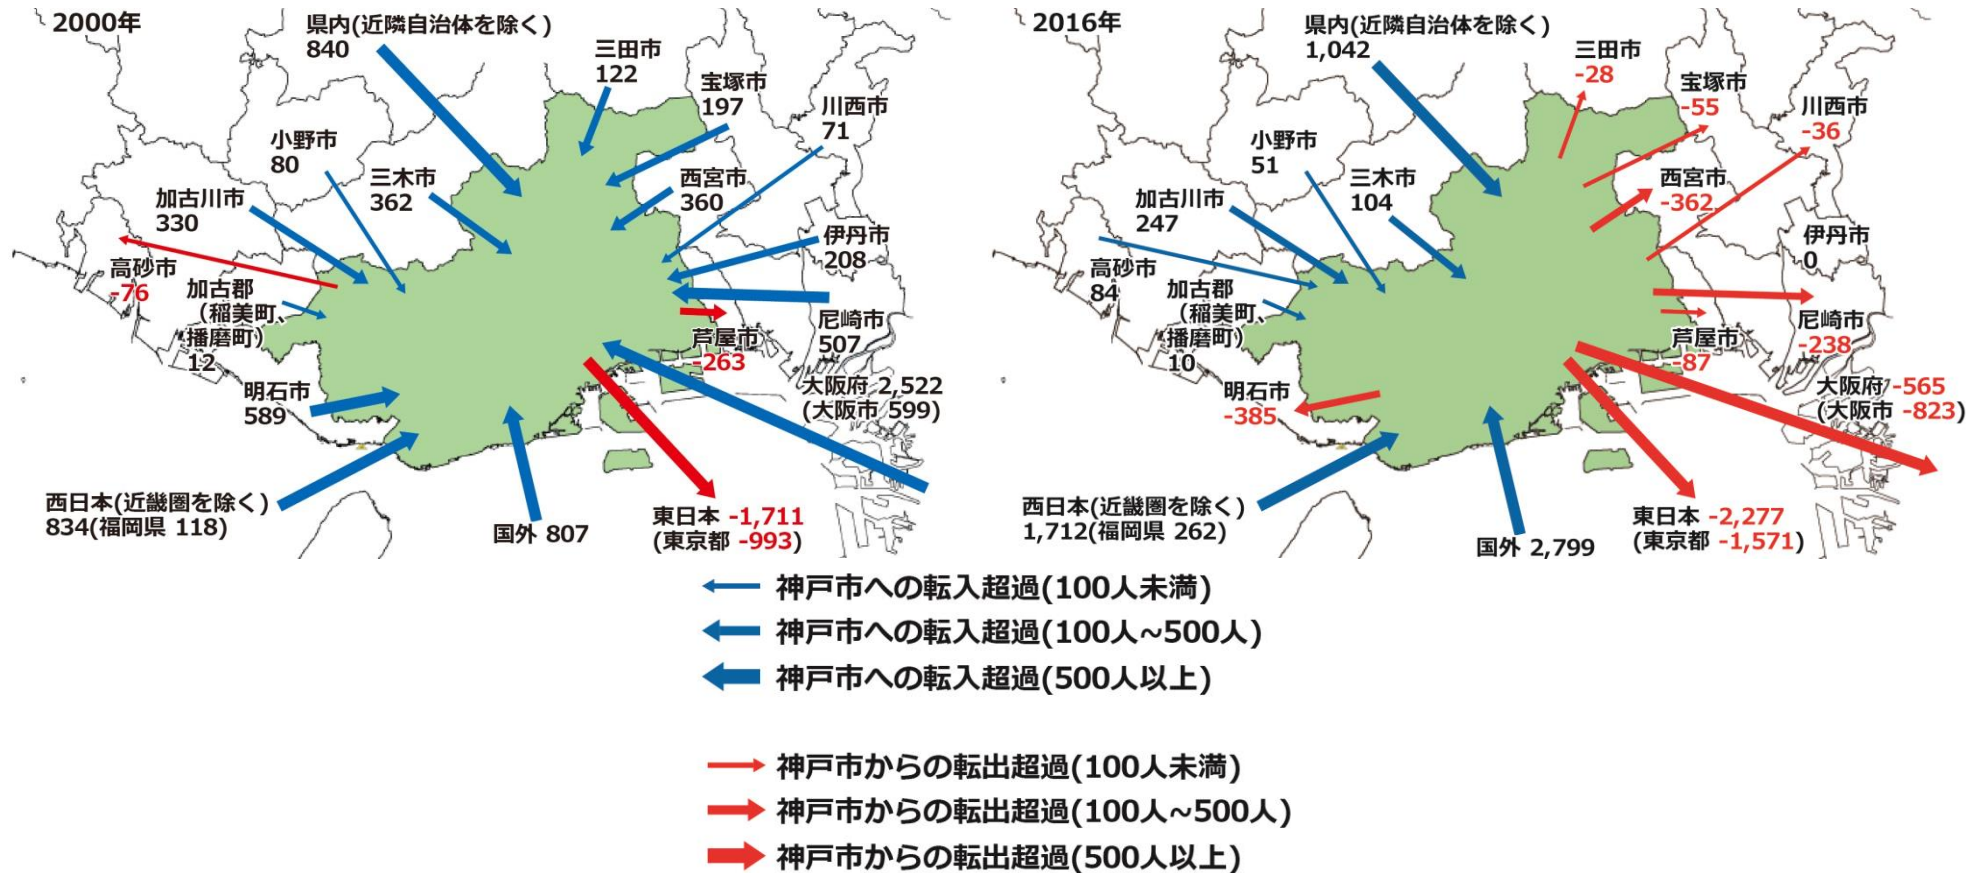

周辺自治体等との転入・転出超過状況図 (2000年、2016年)

出典：神戸市統計報告「人口の動き」