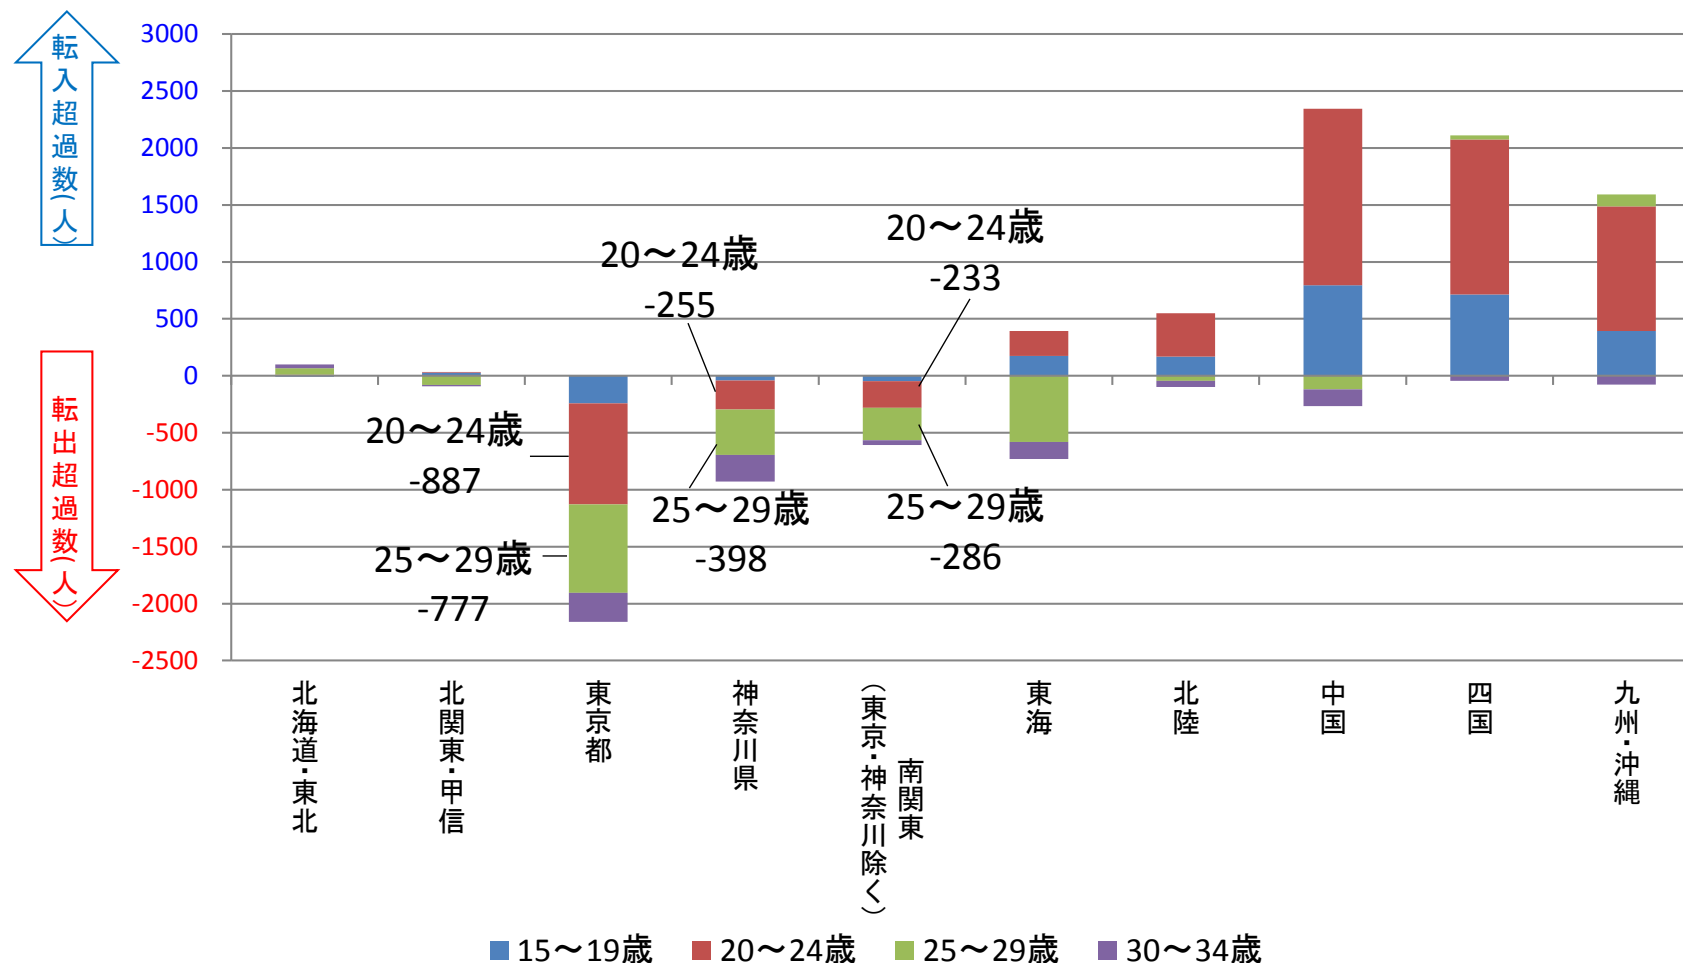

地域ブロック別（近畿圏除く）にみた 若年層における年齢5歳階級別転入・転出超過数 （2010年～2015年）

出典：国勢調査