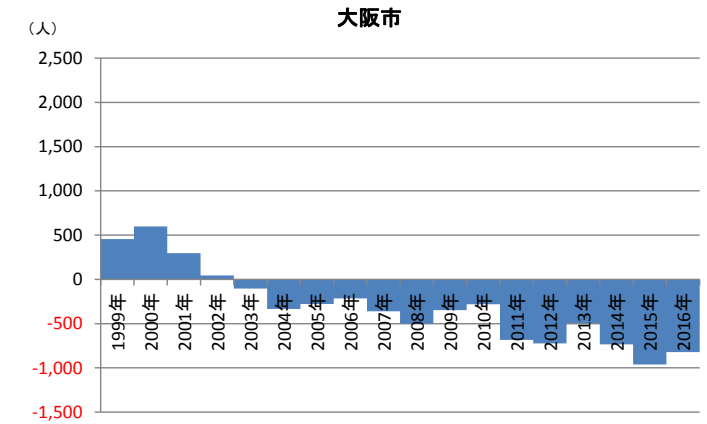

# 近畿圏地域別にみた転入・転出超過数の推移 (阪神間6市・東播臨海部：1994～2016年、 その他：1999～2016年)

出典：国勢調査、神戸市統計報告「人口の動き」