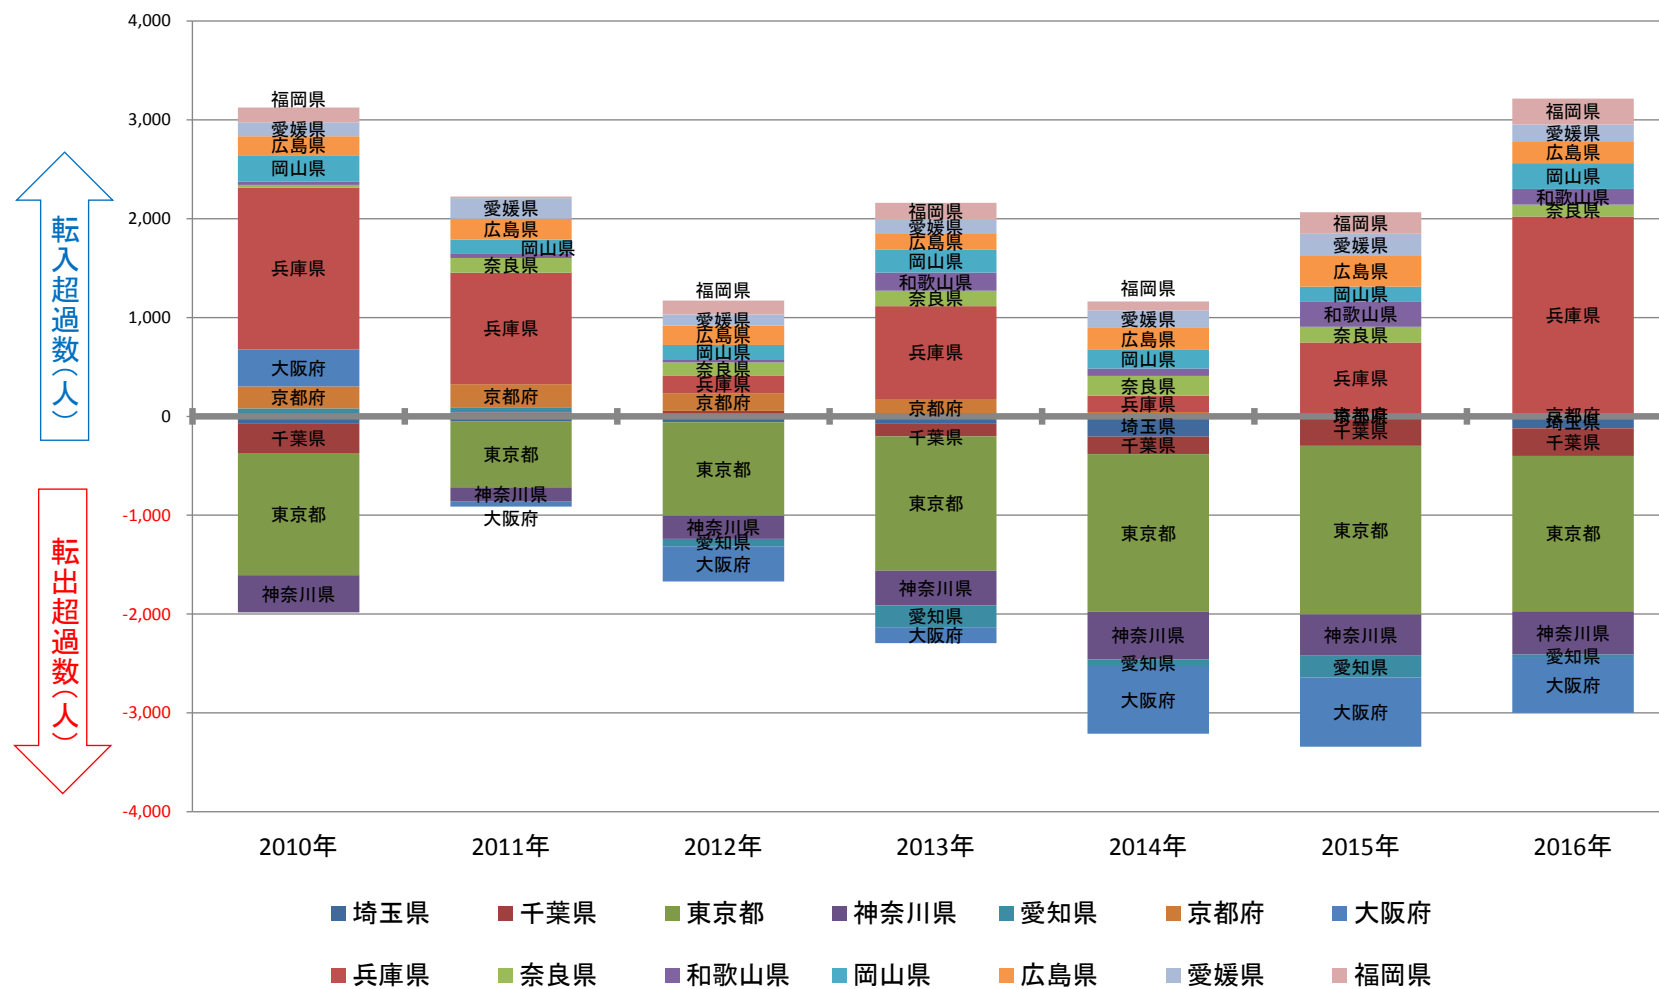

県別にみた転入・転出超過数の推移 (2010年～2016年)

出典：神戸市統計報告「人口の動き」