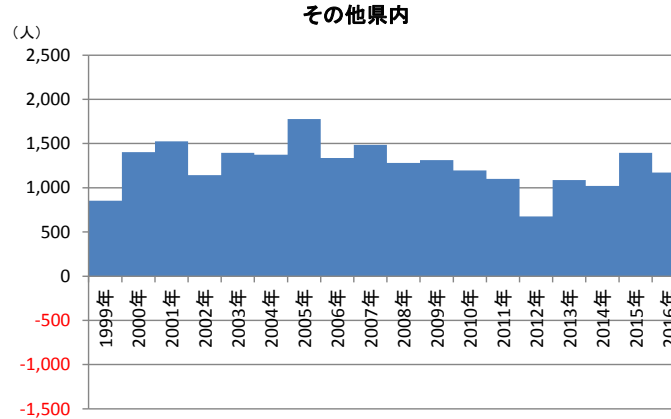

# 近畿圏地域別にみた転入・転出超過数の推移 (阪神間6市・東播臨海部：1994～2016年、 その他：1999～2016年)

出典：国勢調査、神戸市統計報告「人口の動き」