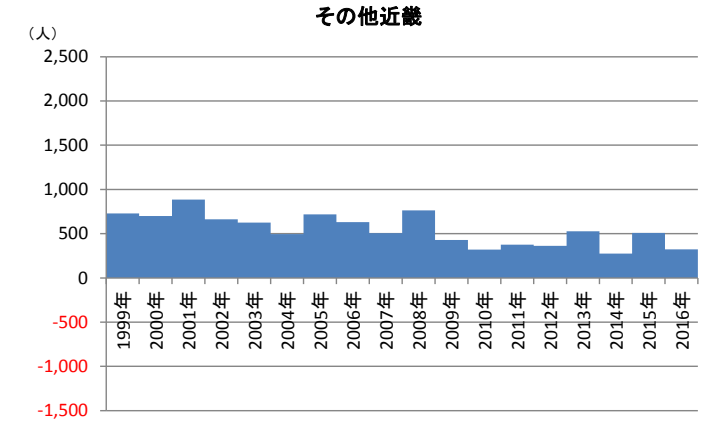

# 近畿圏地域別にみた転入・転出超過数の推移 (阪神間6市・東播臨海部：1994～2016年、 その他：1999～2016年)

出典：国勢調査、神戸市統計報告「人口の動き」