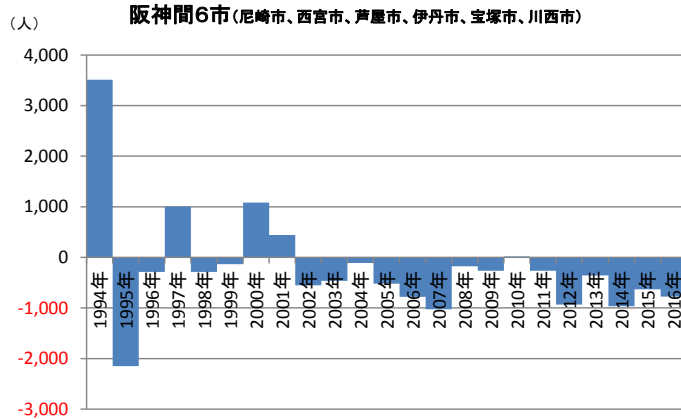

# 近畿圏地域別にみた転入・転出超過数の推移 (阪神間6市・東播臨海部：1994～2016年、 その他：1999～2016年)

出典：国勢調査、神戸市統計報告「人口の動き」