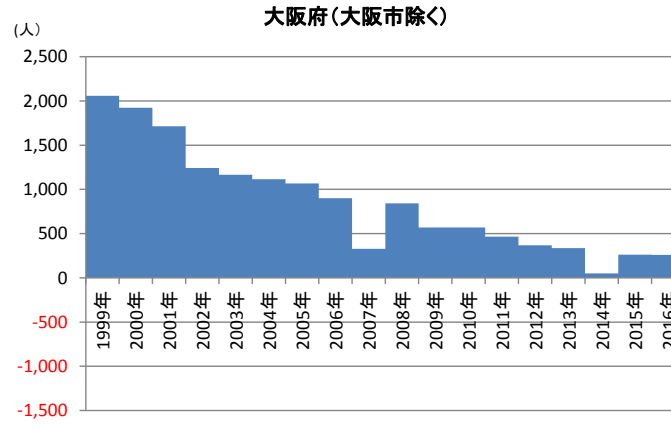

# 近畿圏地域別にみた転入・転出超過数の推移 (阪神間6市・東播臨海部：1994～2016年、 その他：1999～2016年)

出典：国勢調査、神戸市統計報告「人口の動き」