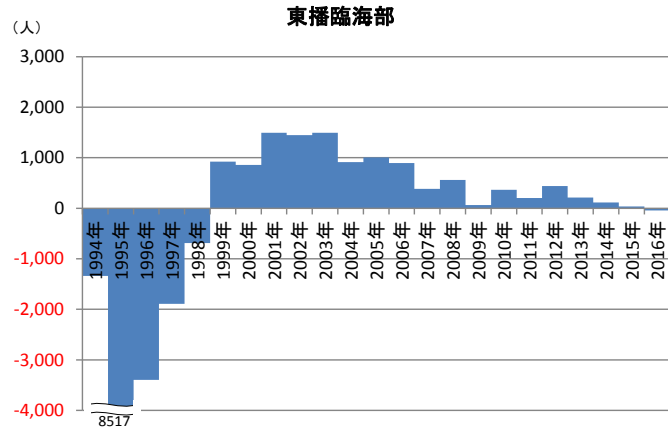

# 近畿圏地域別にみた転入・転出超過数の推移 (阪神間6市・東播臨海部：1994～2016年、 その他：1999～2016年)

出典：国勢調査、神戸市統計報告「人口の動き」