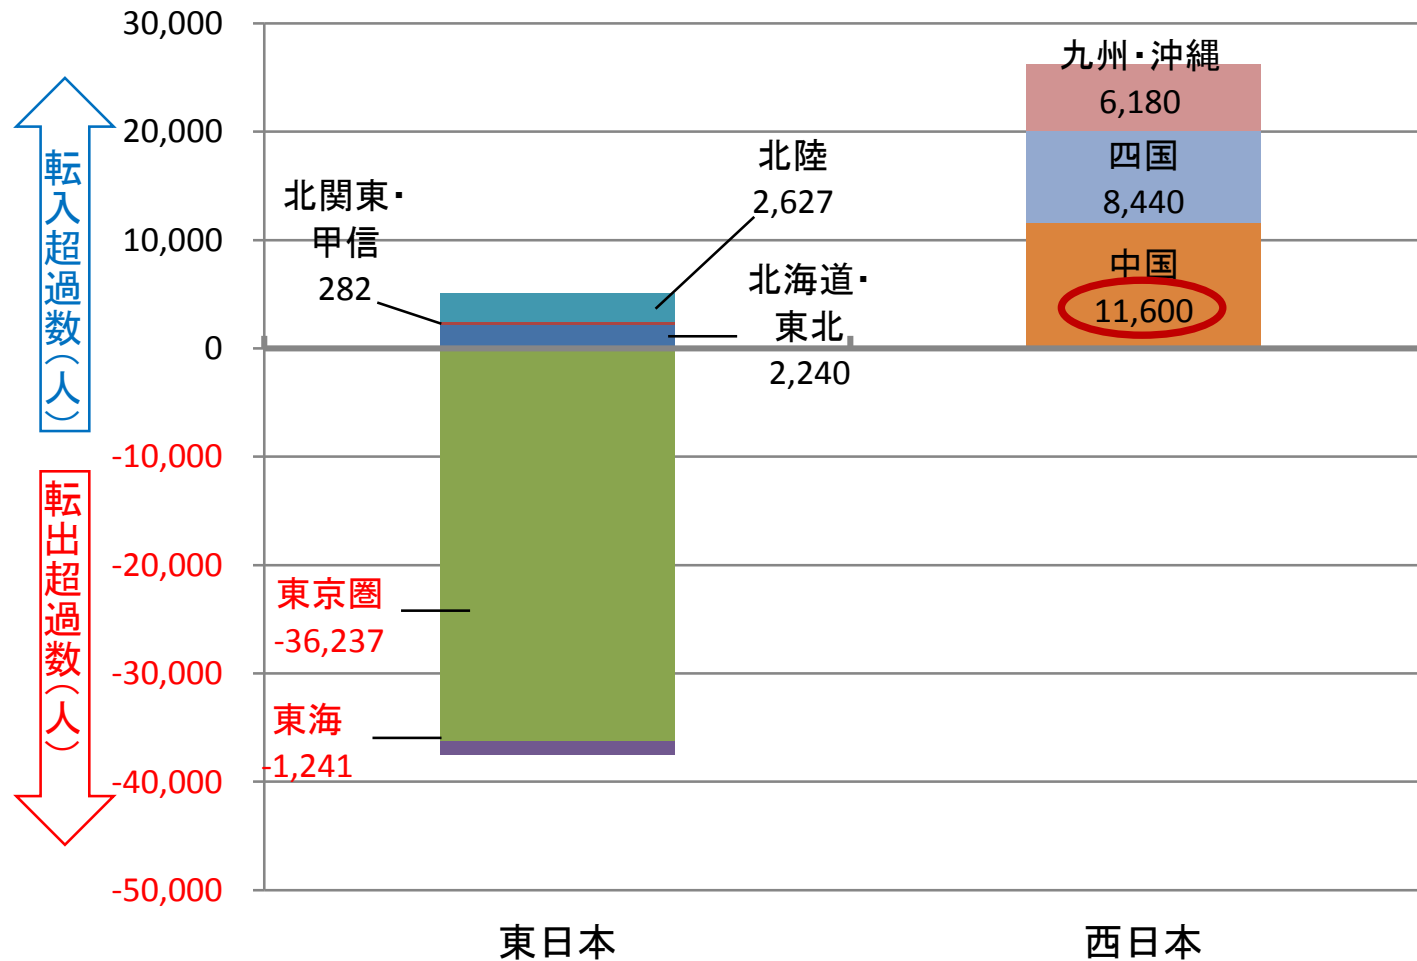

地域別にみた1999～2016年の 18年間の転出入超過累計

出典：神戸市統計報告「人口の動き」