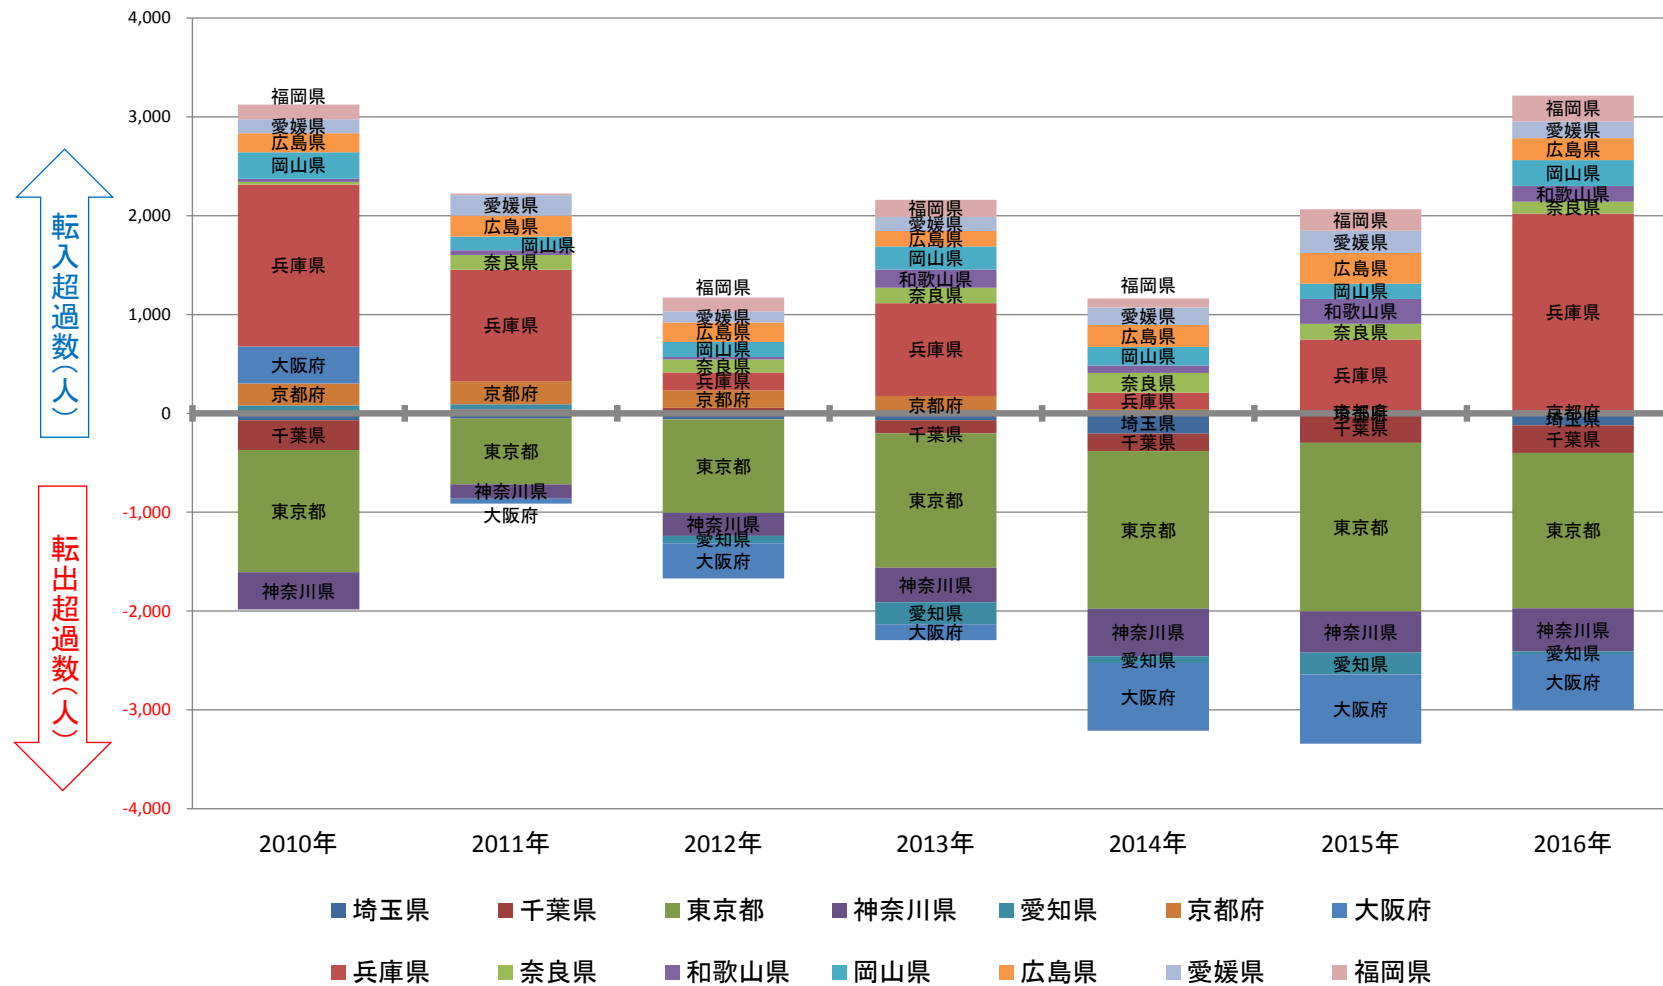

県別にみた転入・転出超過数の推移 (2010年～2016年)

出典：神戸市統計報告「人口の動き」