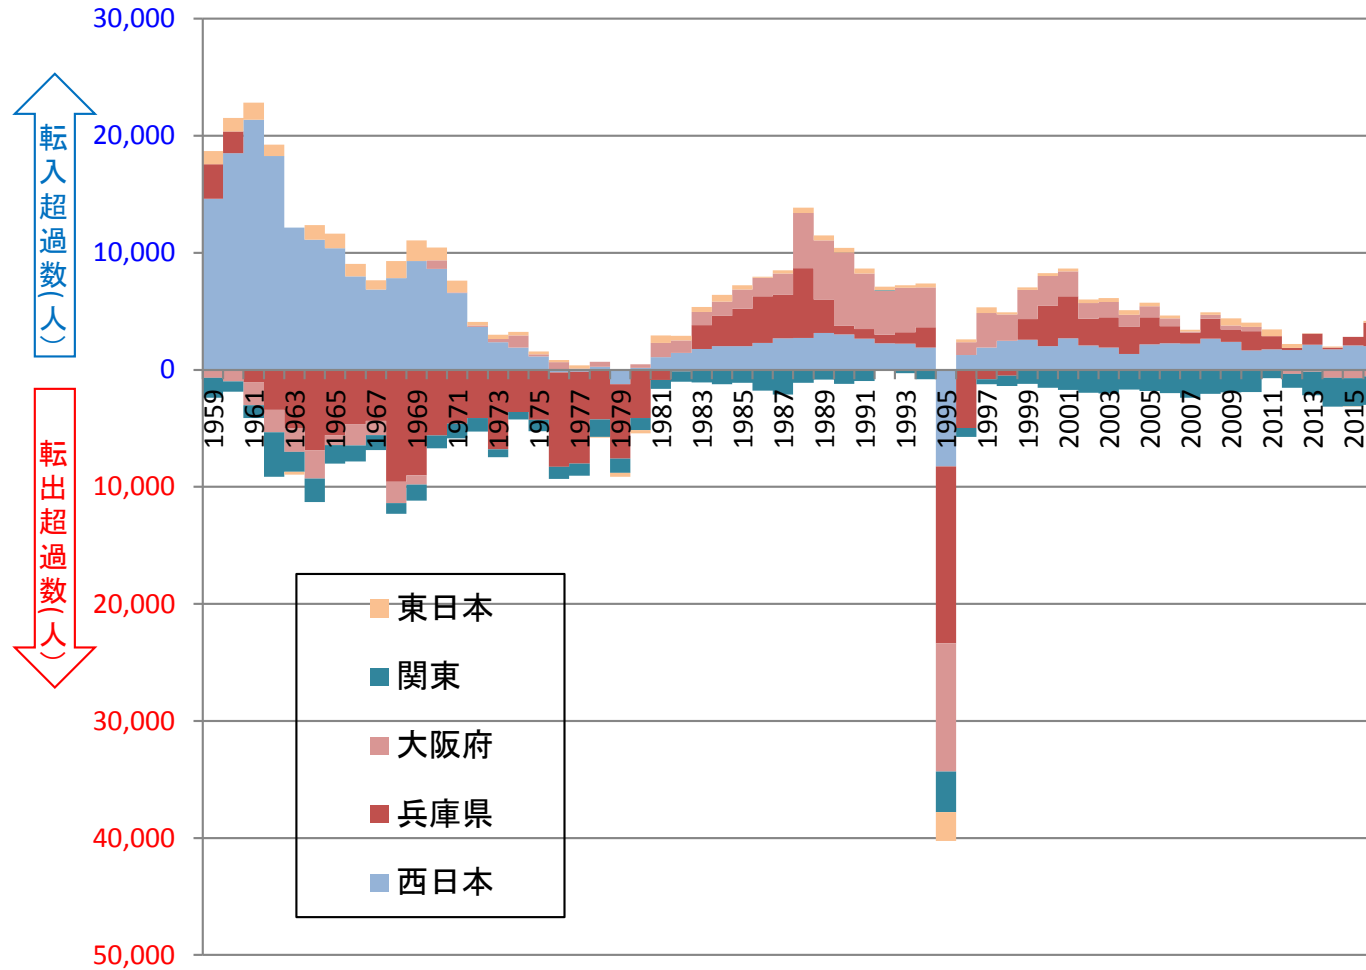

地域別にみた転入・転出超過数推移 (1959年～2016年)

出典：神戸市統計報告「人口の動き」