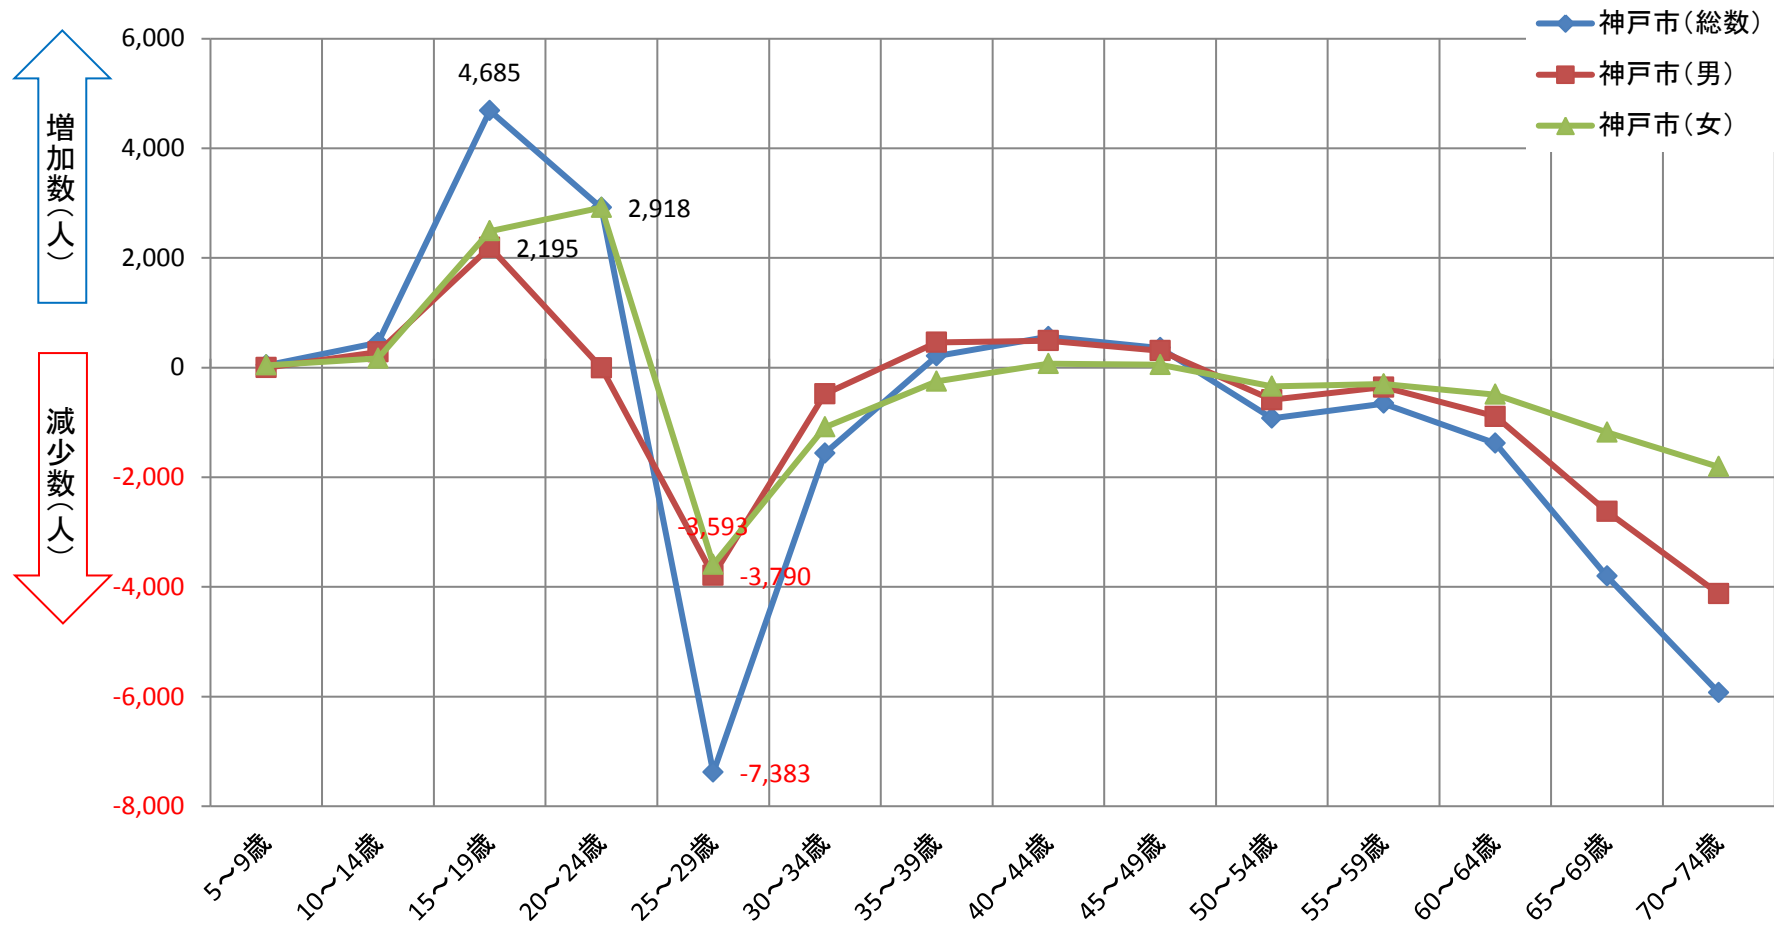

# 神戸市 コーホート人口増減数 (2010年、2015年)

出典：国勢調査