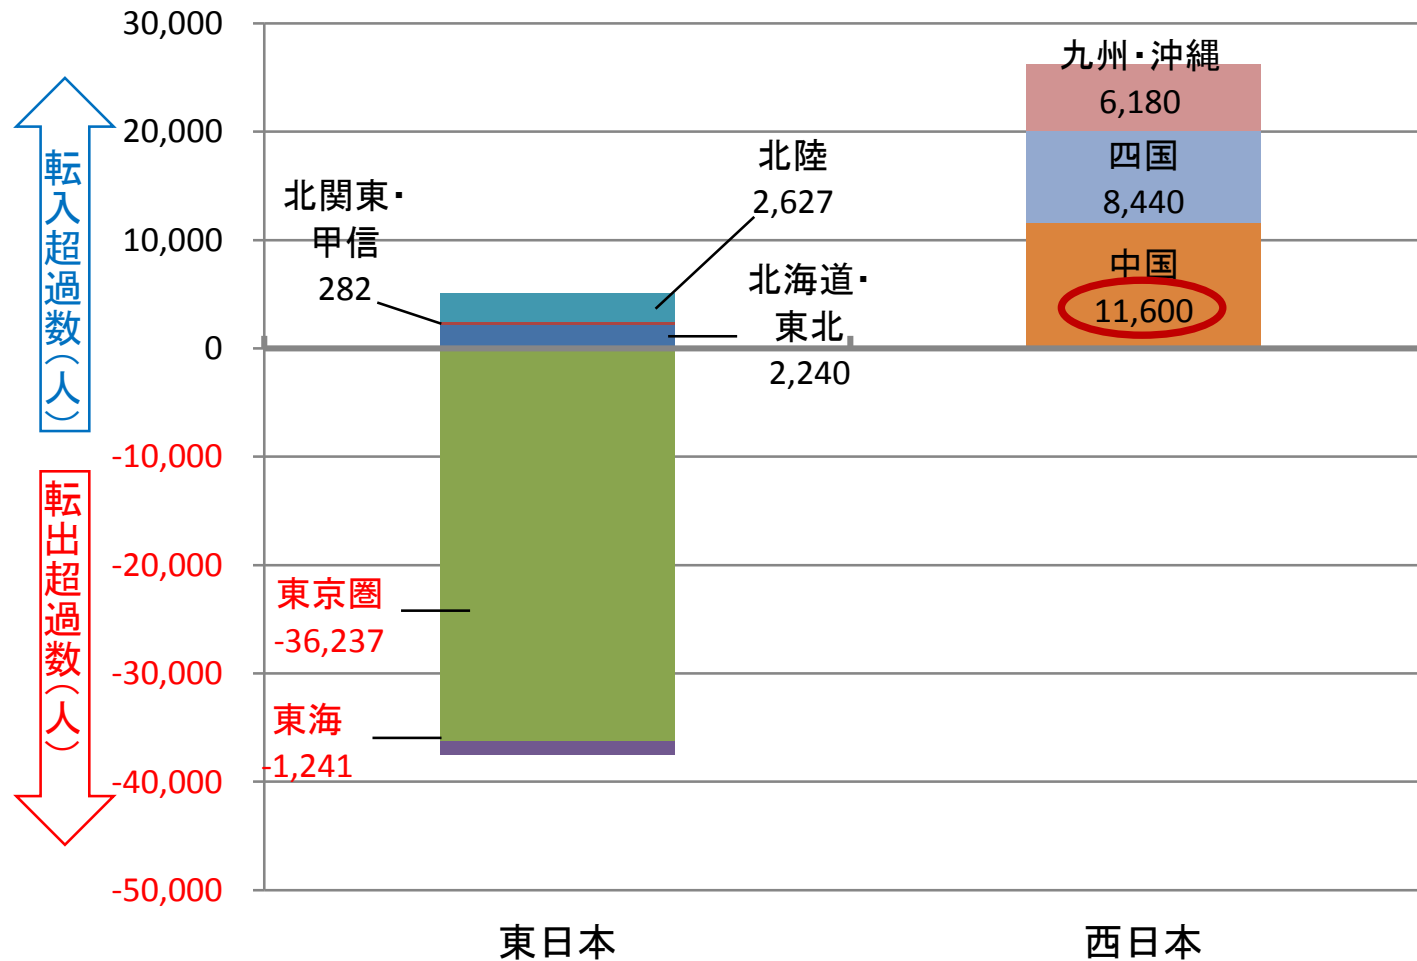

地域別にみた1999～2016年の 18年間の転出入超過累計

出典：神戸市統計報告「人口の動き」