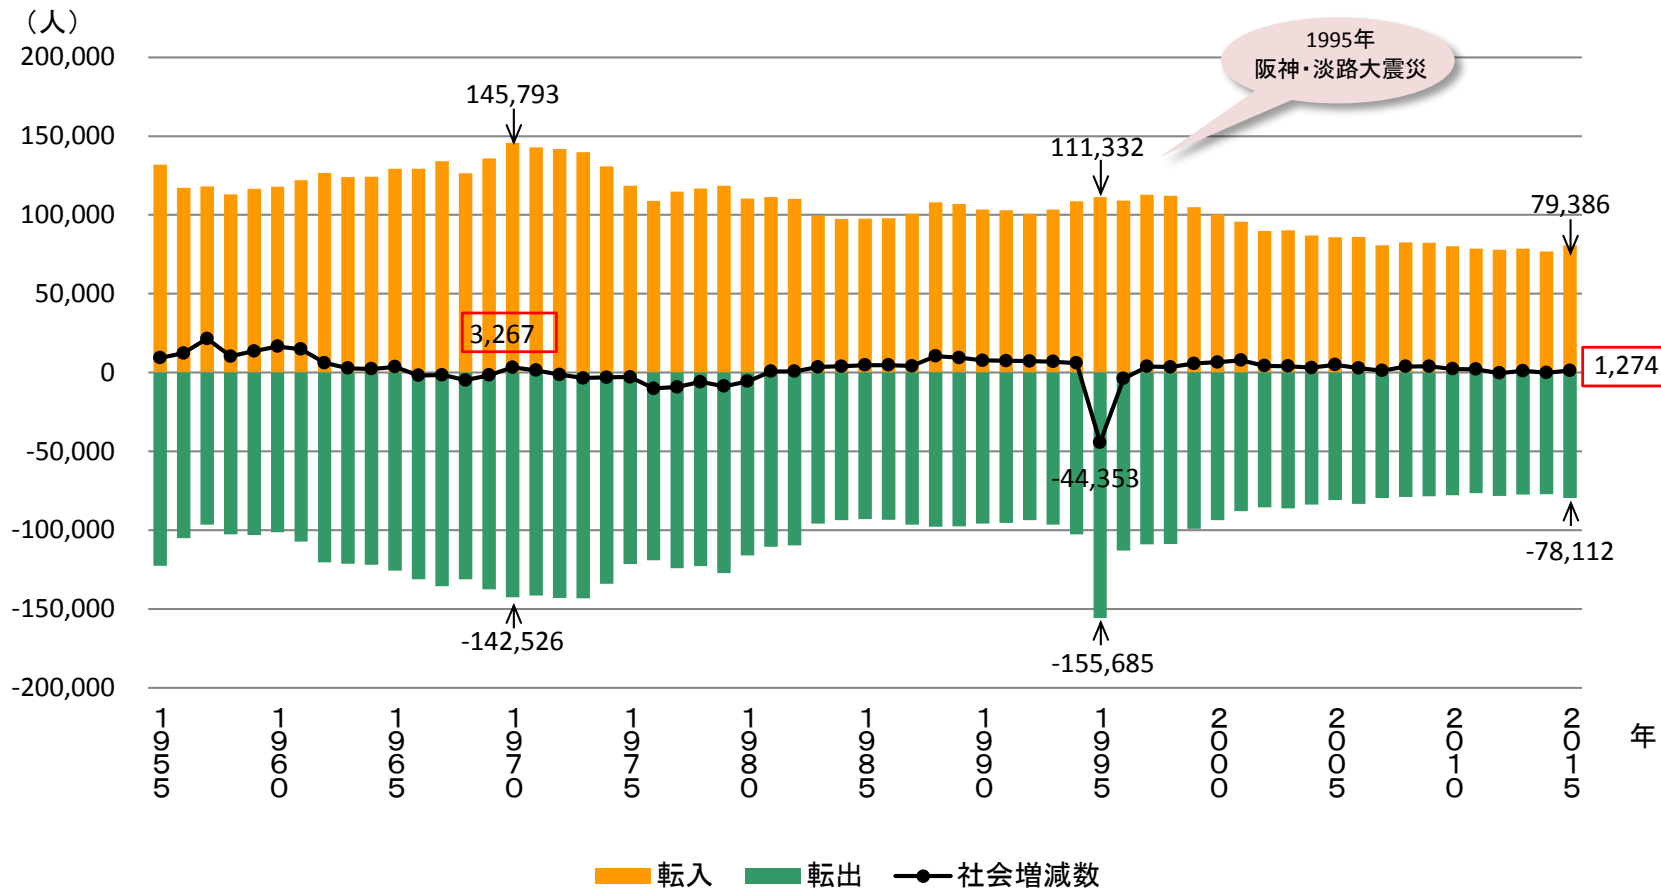

神戸市の社会動態/転入数、転出数、増減数 (1955年～2016年)

出典：神戸市統計報告「人口の動き」