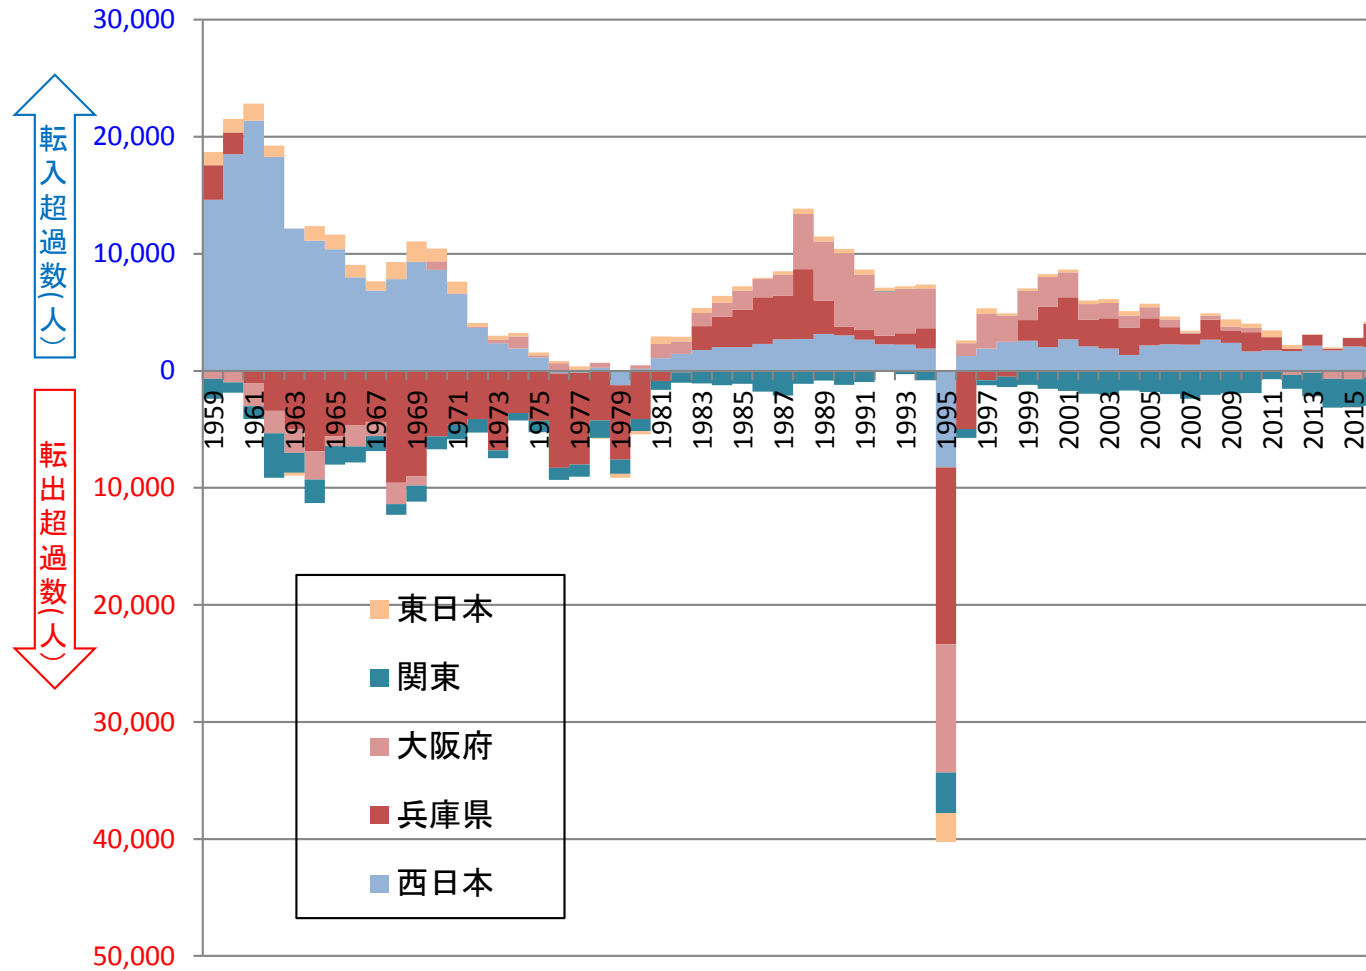

地域別にみた転入・転出超過数推移 (1959年～2016年)

出典：神戸市統計報告「人口の動き」