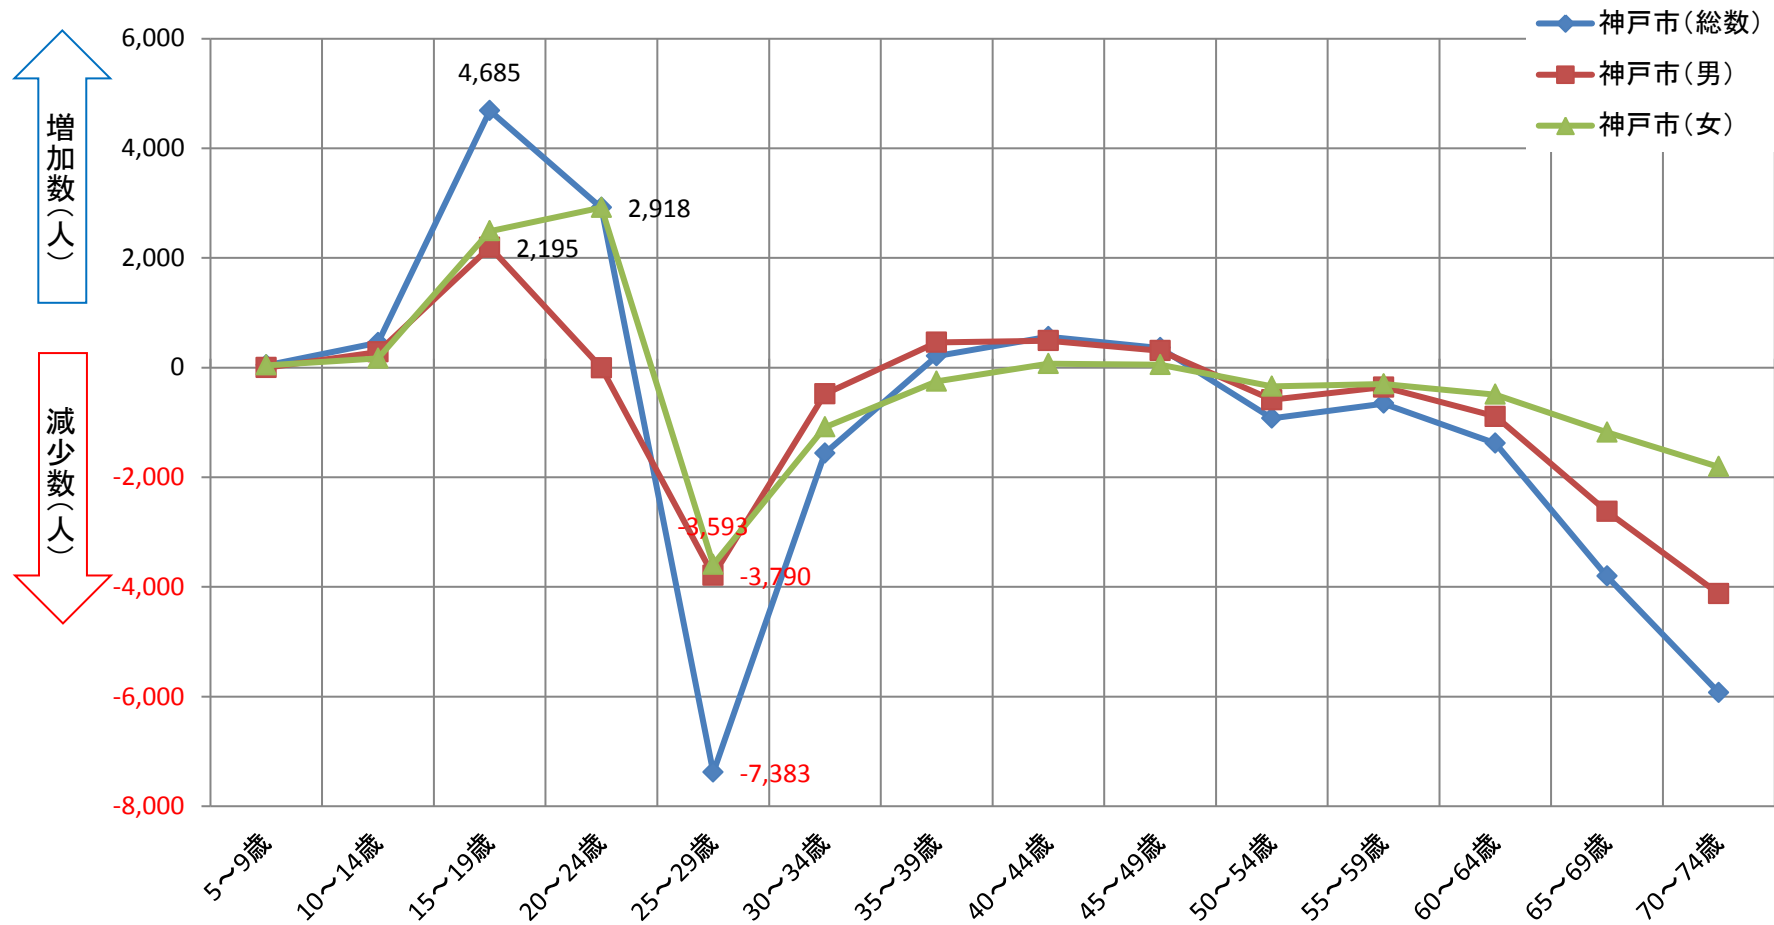

# 神戸市 コーホート人口増減数 (2010年、2015年)

出典：国勢調査