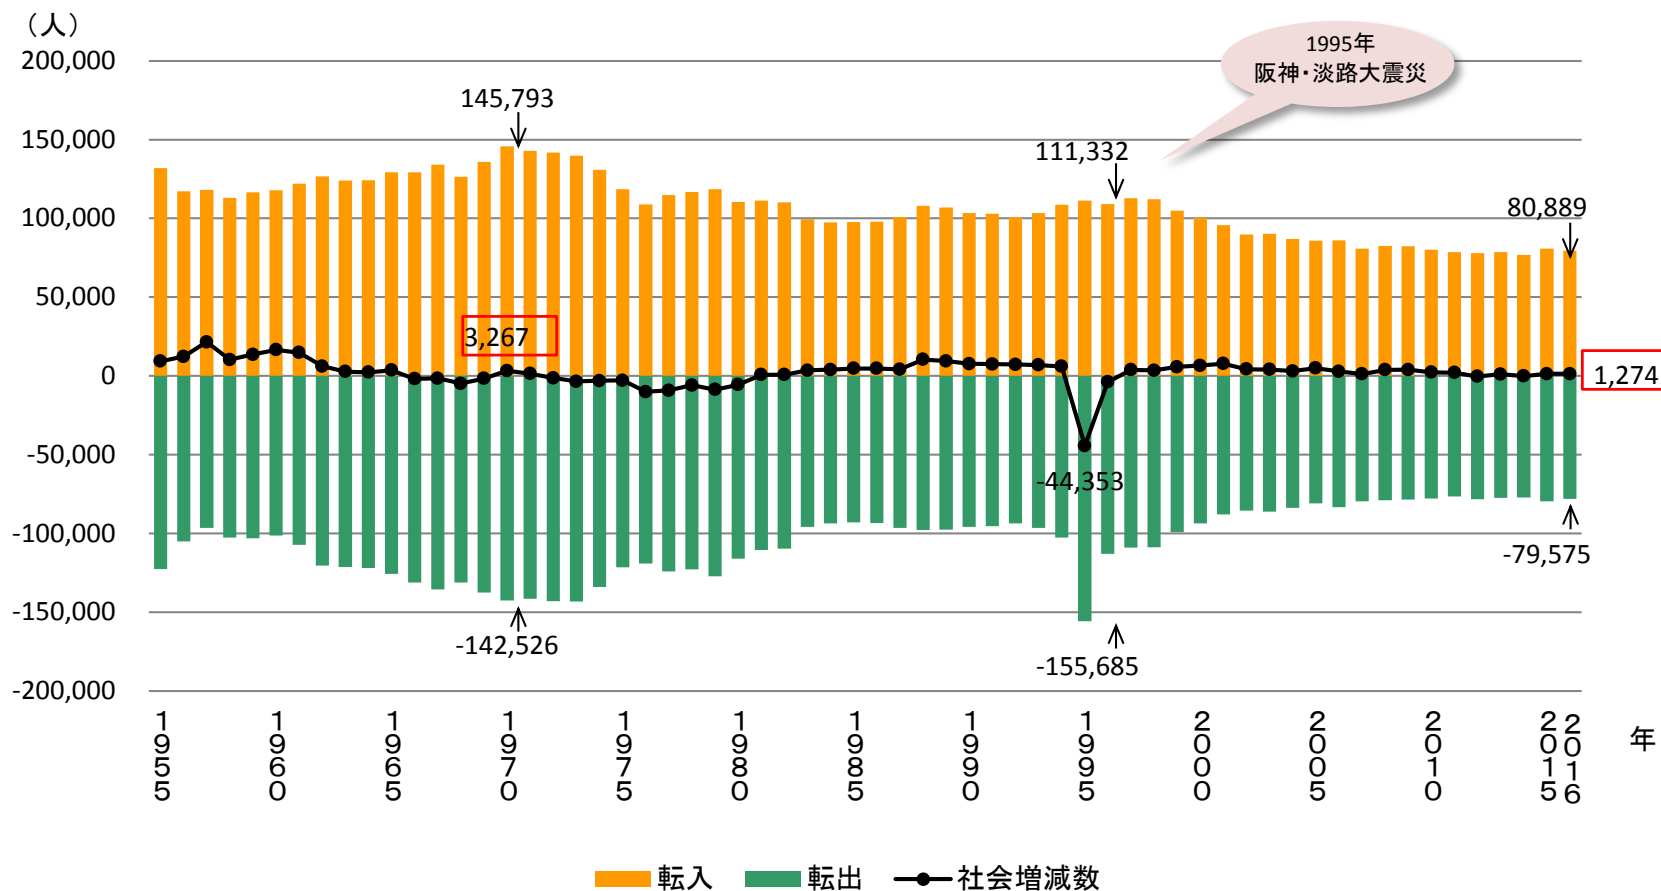

神戸市の社会動態/転入数、転出数、増減数 (1955年～2016年)

出典：神戸市統計報告「人口の動き」