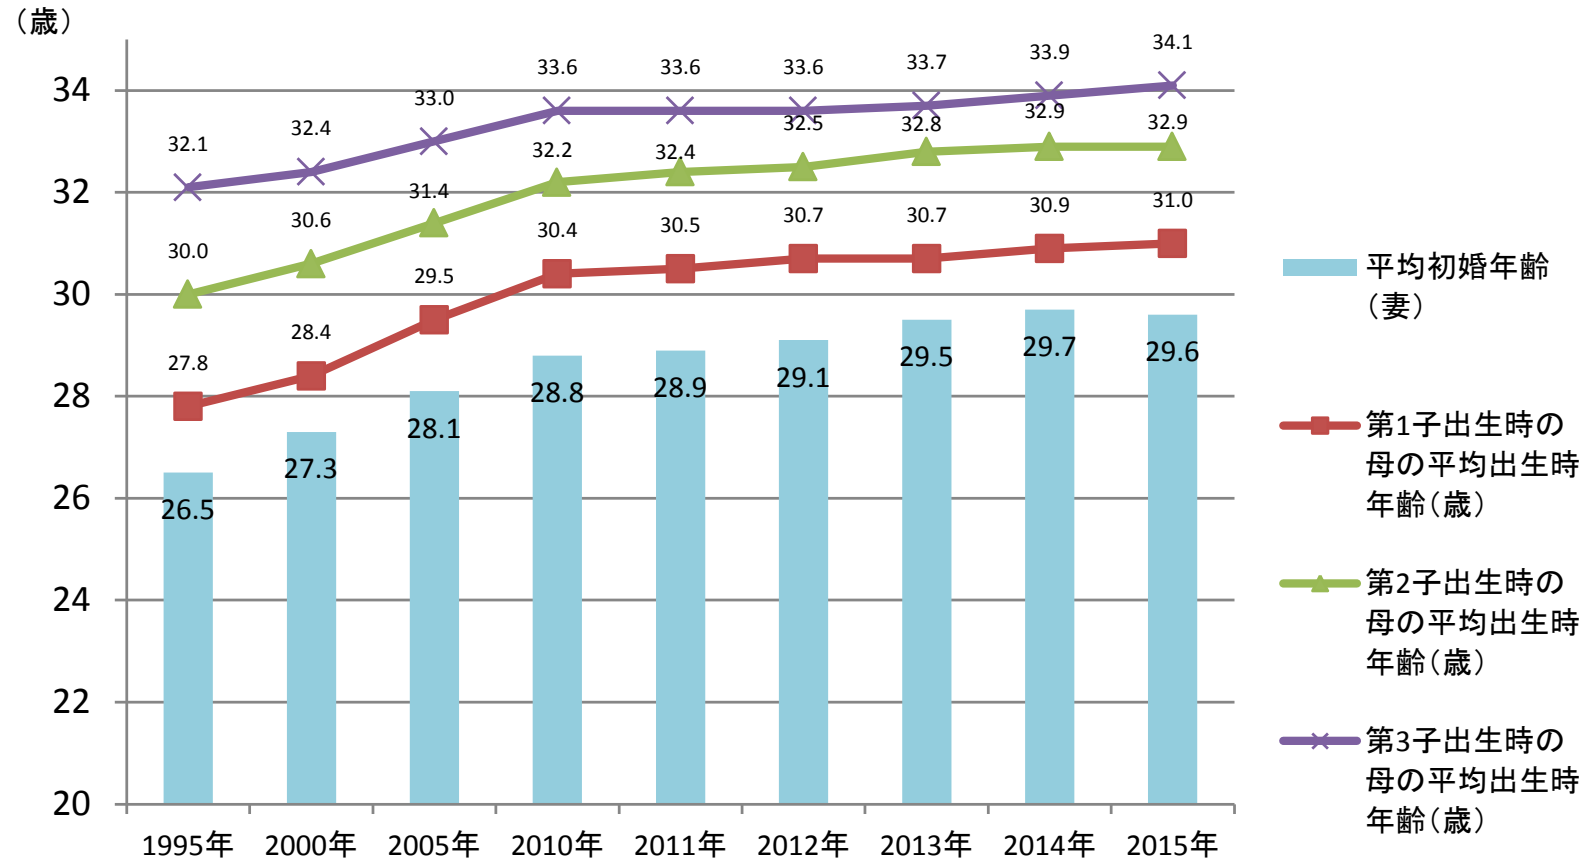

# 平均初婚年齢と母親の平均出生時年齢の推移 (1995年～2015年)

出典：厚生労働省「人口動態統計」