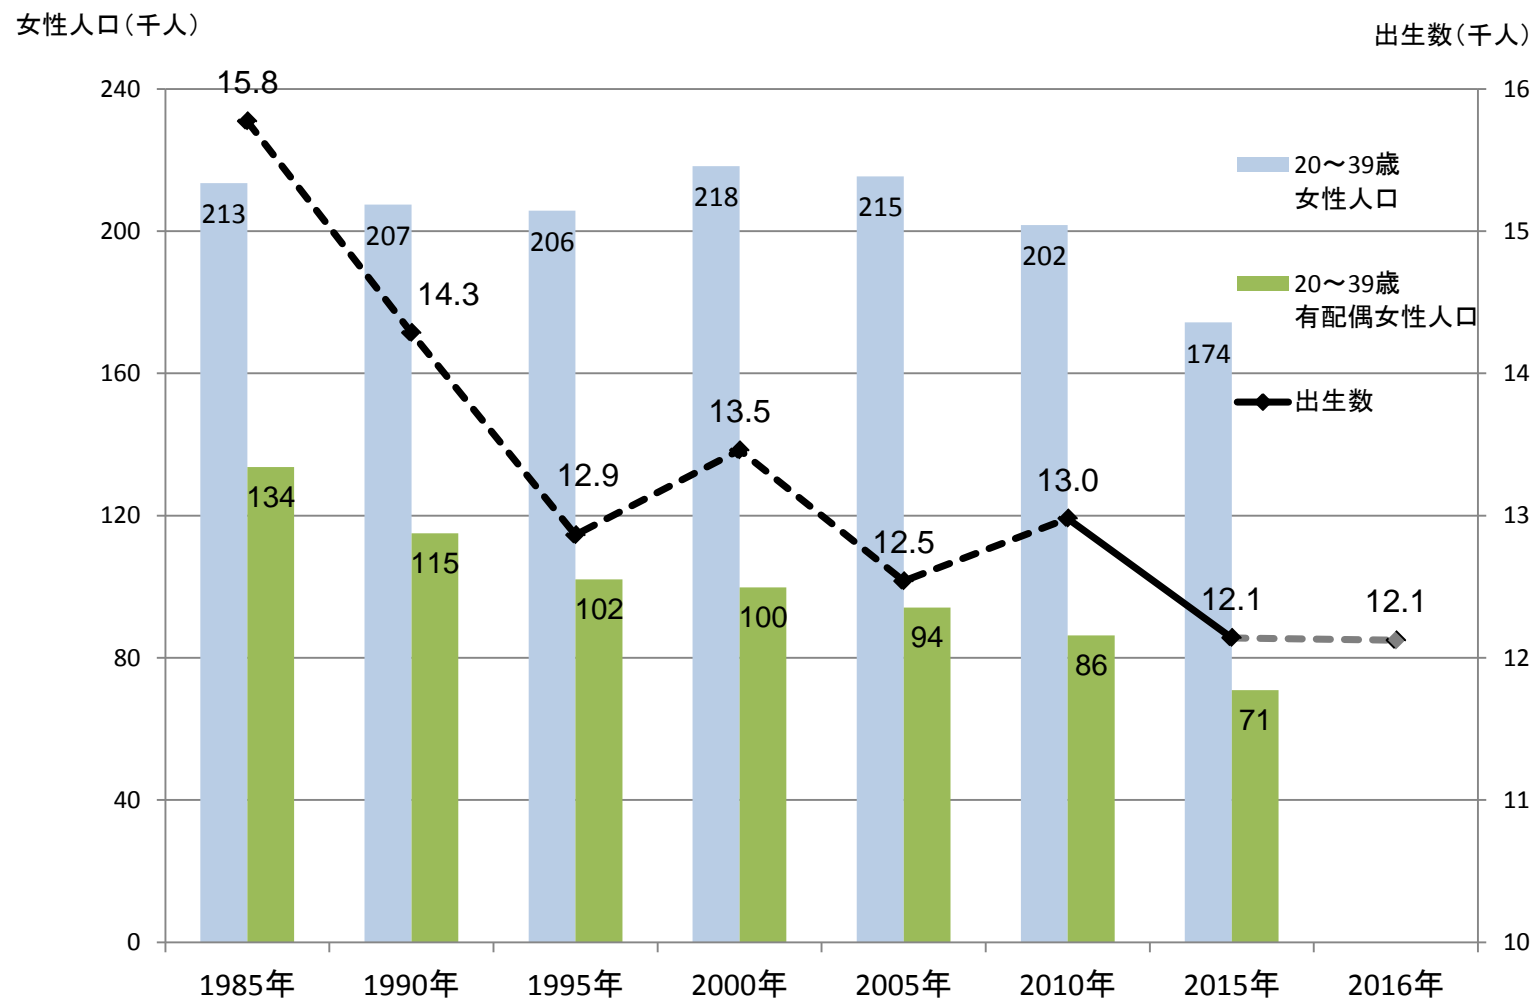

# 20～39歳女性人口と出生数の推移 (1985年～2016年)

出典：国勢調査、神戸市統計報告「人口の動き」