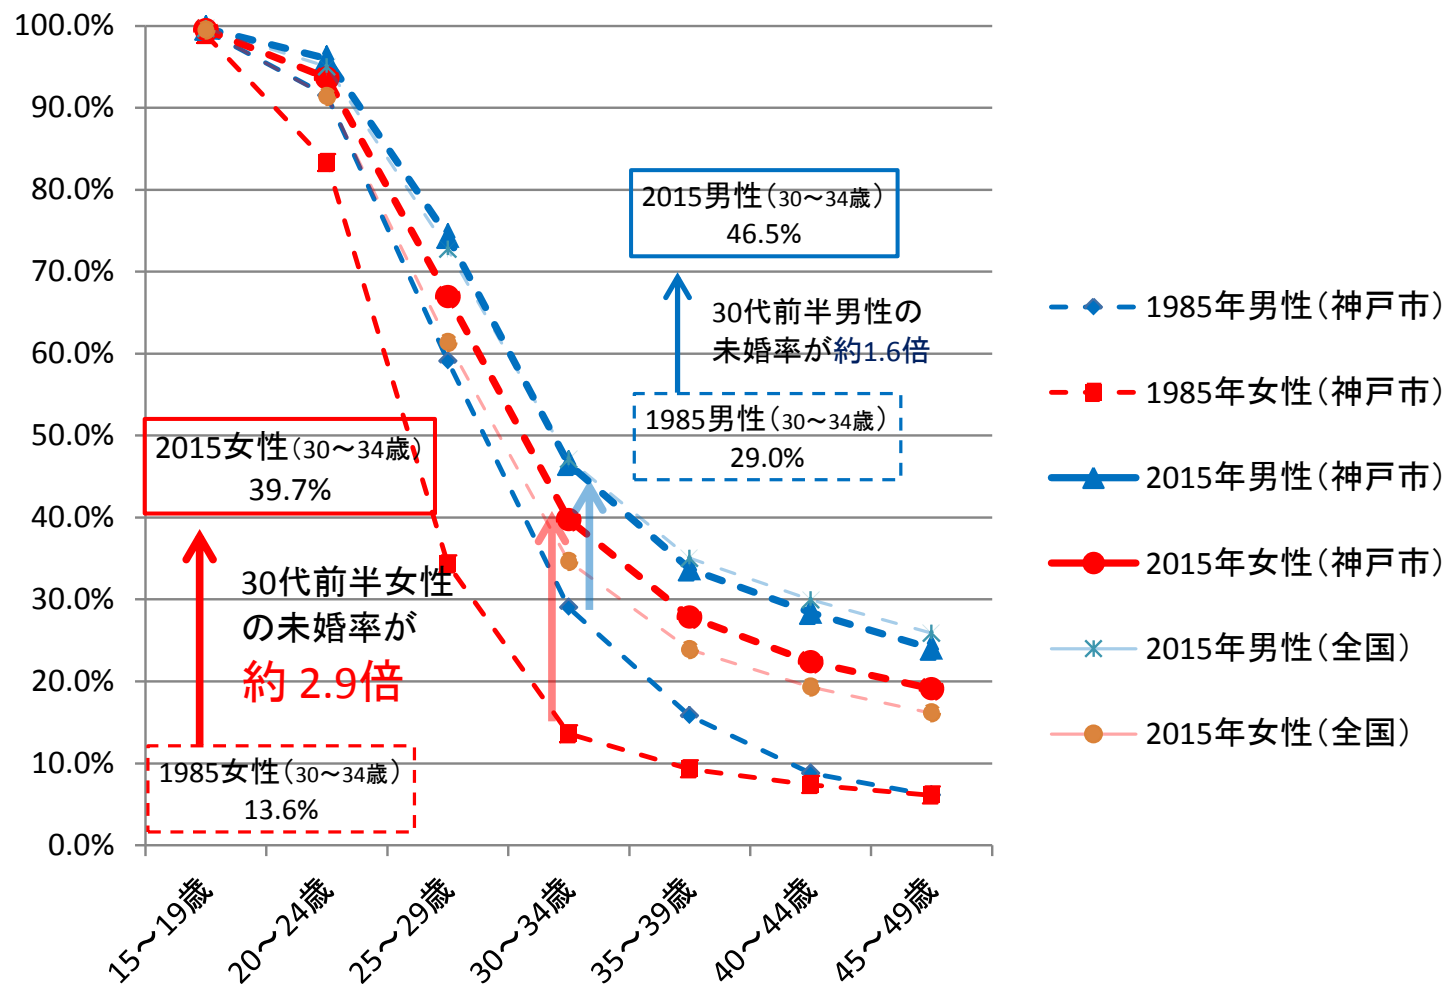

年齢階層別未婚率の変化 (1985年～2015年)

出典：国勢調査