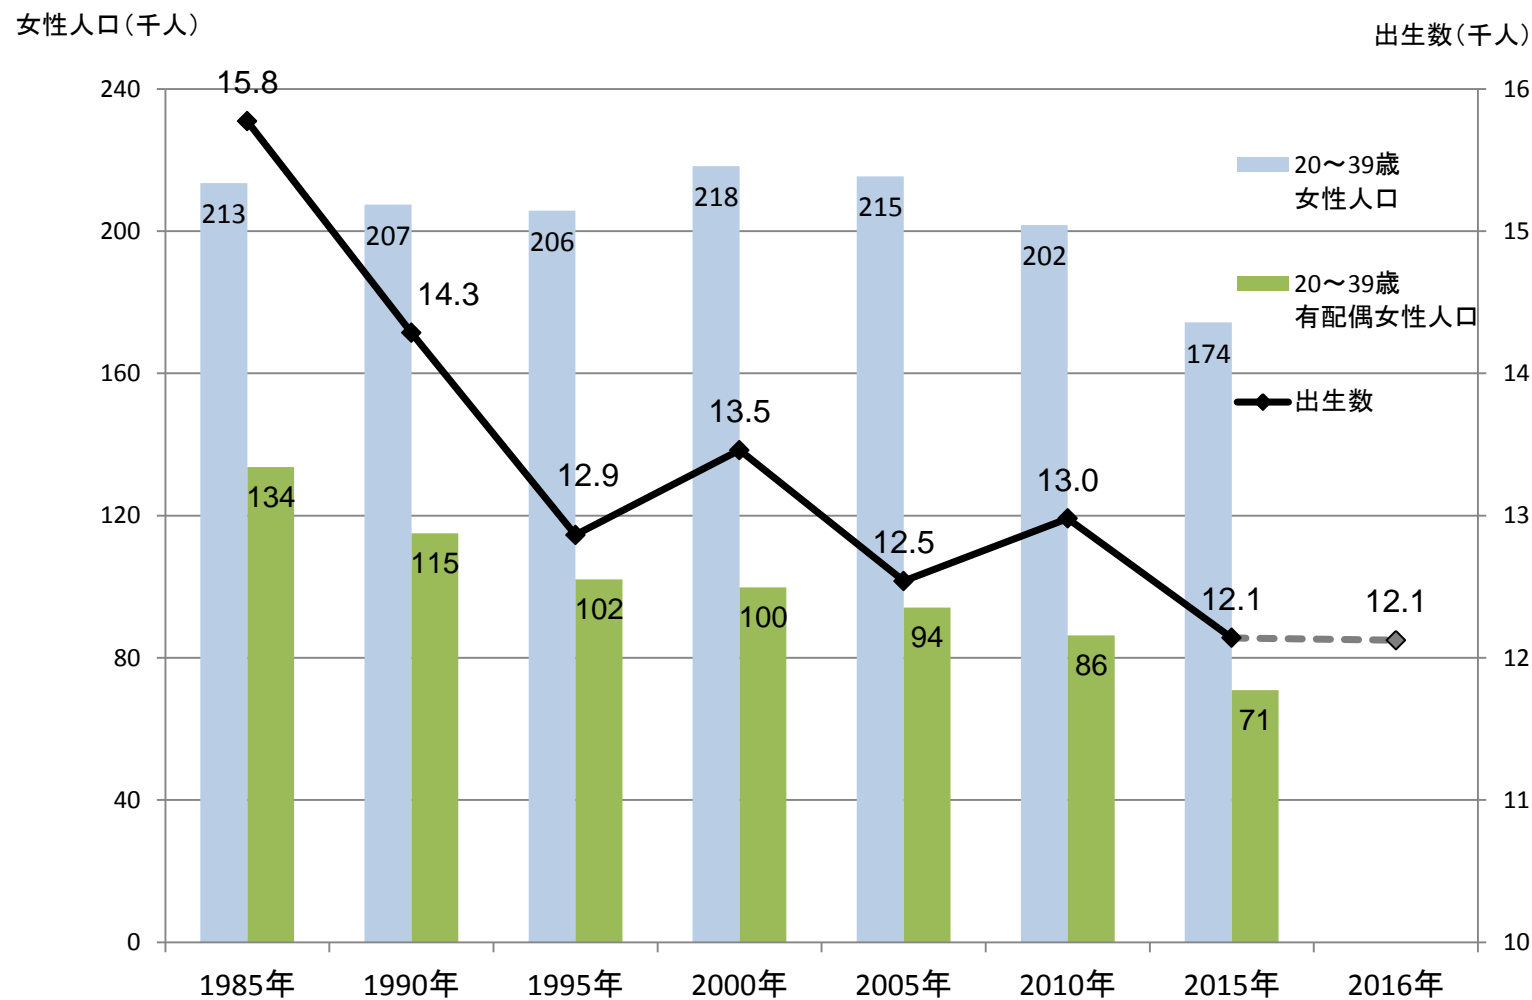

20～39歳女性人口と出生数の推移 (1985年～2016年)

出典：国勢調査、神戸市統計報告「人口の動き」