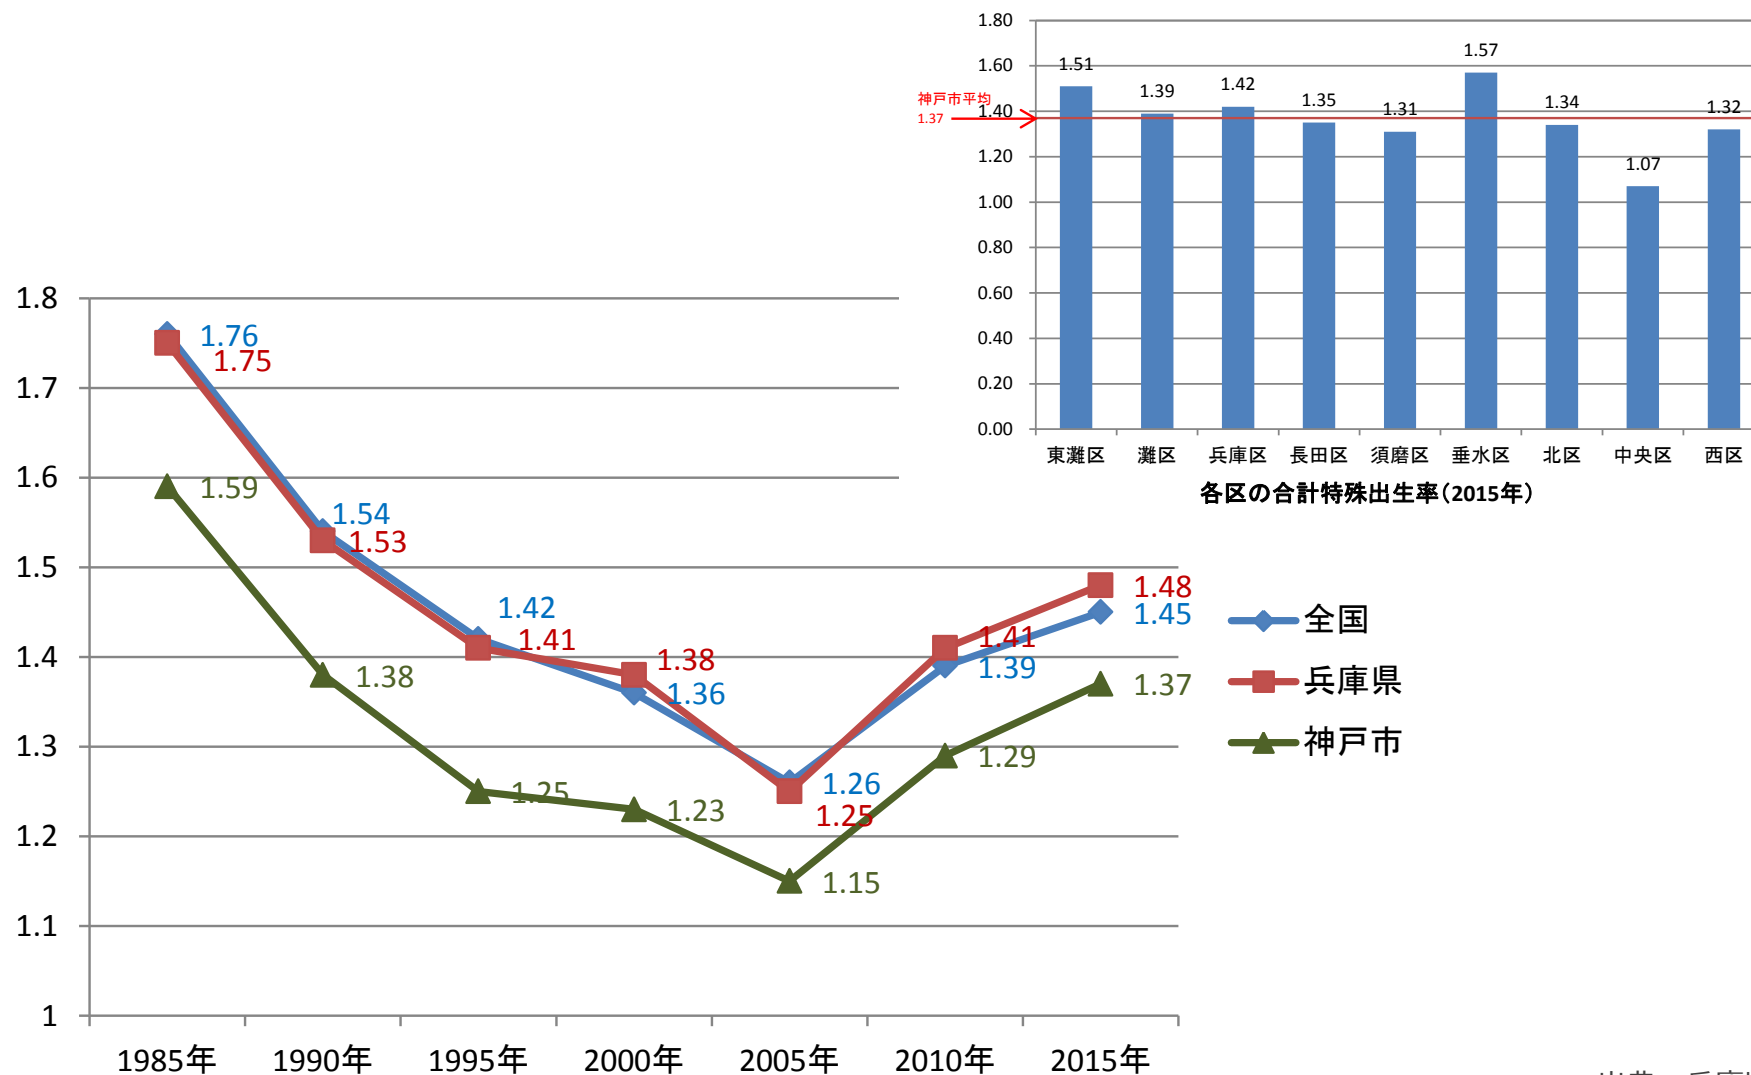

市、区別合計特殊出生率の推移 (1985年～2015年)

出典：兵庫県HP